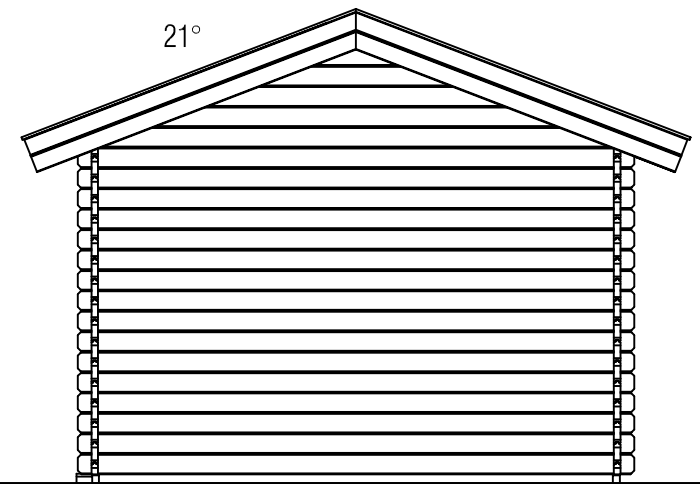

(R) Zijaanzicht / Side view / Seiten ansicht