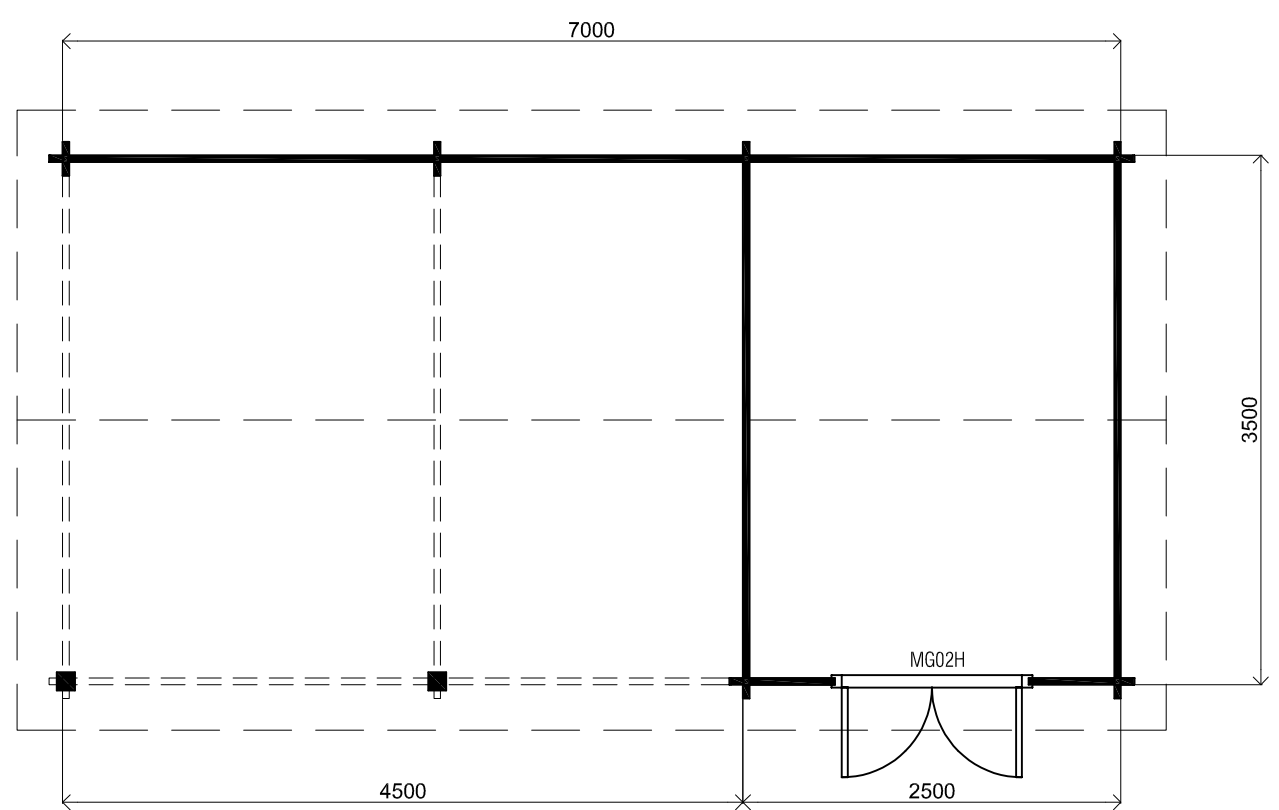

Plattegrond / Plan

Blokhut / Log cabin - Maatwerk

Omschrijving / Description:
250 x 350cm / 44mm
Onderdeel / Component:
Bouwtekening / Construction drawing

B59
Schaal / Scale:
1:50

BLAD NR.:
BT