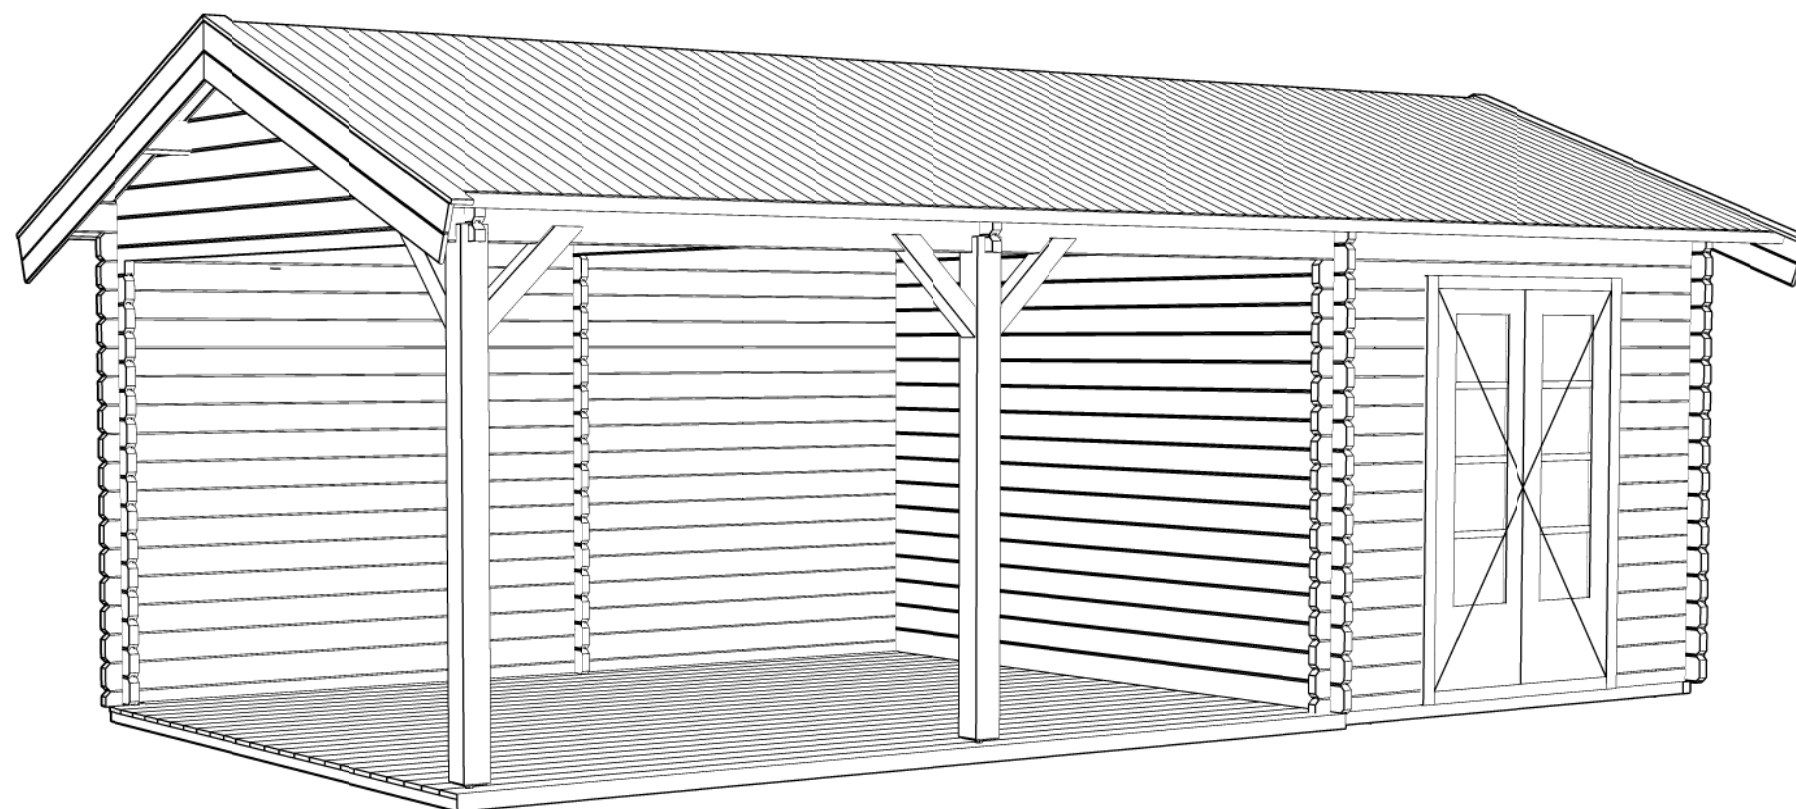

Vooraanzicht / Front view / Vorderansicht

(R) Zijaanzicht / Side view / Seiten ansicht

Plattegrond / Plan

Blokhut / Log cabin - Maatwerk

Omschrijving / Description:
250 x 350cm / 44mm
Onderdeel / Component:
Bouwtekening / Construction drawing

B59
Schaal / Scale:
1:50

BLAD NR.:
BT

Het is niet toegestaan om bouwsystemen, bouwtekeningen en foto's van zowel de Prima-serie als blokhutten-serie, teksten etc. geheel of gedeeltelijk over te nemen zonder schriftelijke toestemming van LUGARDE®/Wuestman B.V. Model- en materiaalwijzigingen en drukfouten onder voorbehoud. LUGARDE en het 3=1 systeem zijn geregistreerde handelsmerken. Het Prima 3=1 systeem is ontwikkeld en gepatenteerd door LUGARDE®/Wuestman B.V. It is prohibited to copy, duplicate or in anyway use contructionsystems, construction drawings, photos or text from the Prima series or Logcabin series without writtten permission from LUGARDE®/Wuestman B.V. Model, material changes and print mistakes reserved. LUGARDE® and the Prima 3=1 system are registered trademarks. The Prima 3=1 system is developed and patented by LUGARDE®/Wuestman B.V.

Achteraanzicht / Rear view / Hinterseite

(L) Zijaanzicht / Side view / Seiten ansicht

Blokhut / Log cabin - Maatwerk

Omschrijving / Description:
250 x 350cm / 44mm
Onderdeel / Component:
Bouwtekening / Construction drawing