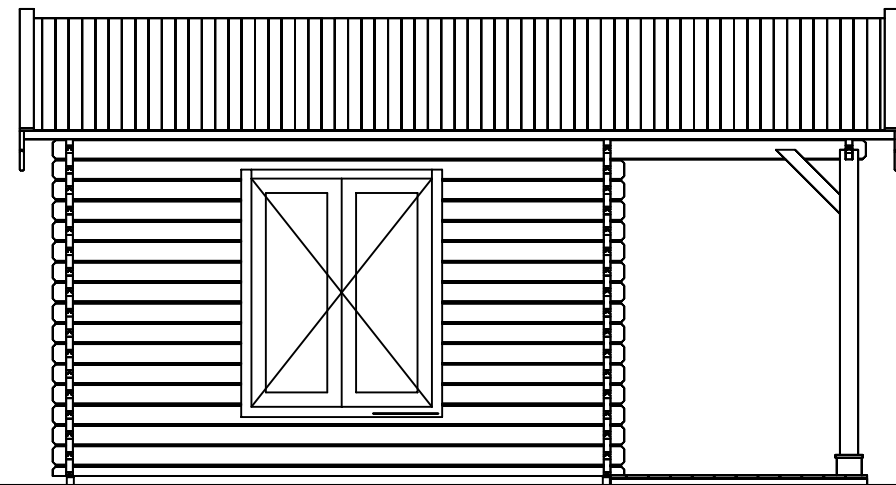

Vooraanzicht / Front view / Vorderansicht

3150

Peil 0+

(R) Zijaanzicht / Side view / Seiten ansicht

Plattegrond / Plan

Blokhut / Log cabin - Custom

Omschrijving / Description:
360 x 420cm / 44mm
Onderdeel / Component:
Bouwtekening / Construction drawing

B60
Schaal / Scale:
1:50

BLAD NR.:
BT

LUGARDE[®]
©LUGARDE® Laren Holland
www.lugarde.com
sale@lugarde.nl

Simply the best

Formaat: A3 - RB

3150

Peil 0+

Achteraanzicht / Rear view / Hinterseite

(L) Zijaanzicht / Side view / Seiten ansicht

Blokhut / Log cabin - Custom

Omschrijving / Description:
360 x 420cm / 44mm
Onderdeel / Component:
Bouwtekening / Construction drawing

B60
Schaal / Scale:
1:50