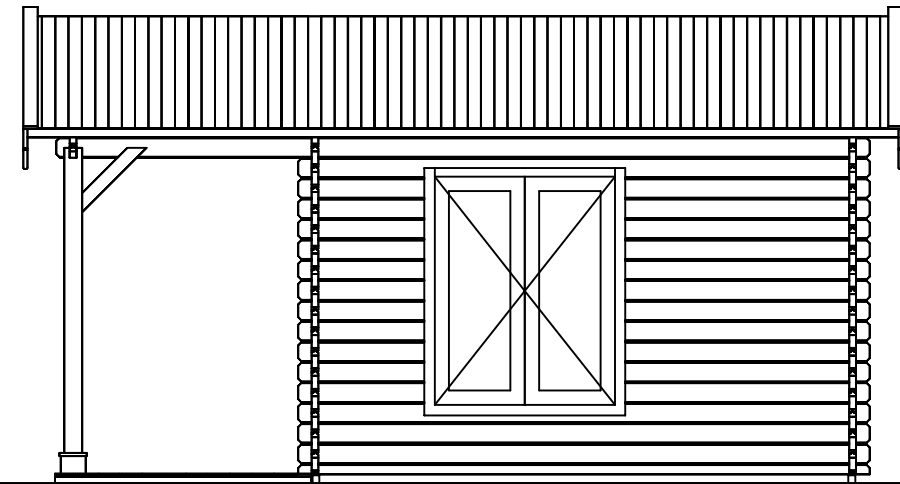

Vooraanzicht / Front view / Vorderansicht

3150

Peil 0+

(R) Zijaanzicht / Side view / Seiten ansicht

Plattegrond / Plan

Blokhut / Log cabin - Custom

Omschrijving / Description:
360 x 420cm / 44mm
Onderdeel / Component:
Bouwtekening / Construction drawing

B60
Schaal / Scale:
1:50

BLAD NR.:
BT

LUGARDE[®]
©LUGARDE® Laren Holland
www.lugarde.com
sale@lugarde.nl

Simply the best

Formaat: A3 - RB

3150

Peil 0+

Achteraanzicht / Rear view / Hinterseite

(L) Zijaanzicht / Side view / Seiten ansicht

Blokhut / Log cabin - Custom

Omschrijving / Description:
360 x 420cm / 44mm
Onderdeel / Component:
Bouwtekening / Construction drawing

B60
Schaal / Scale:
1:50