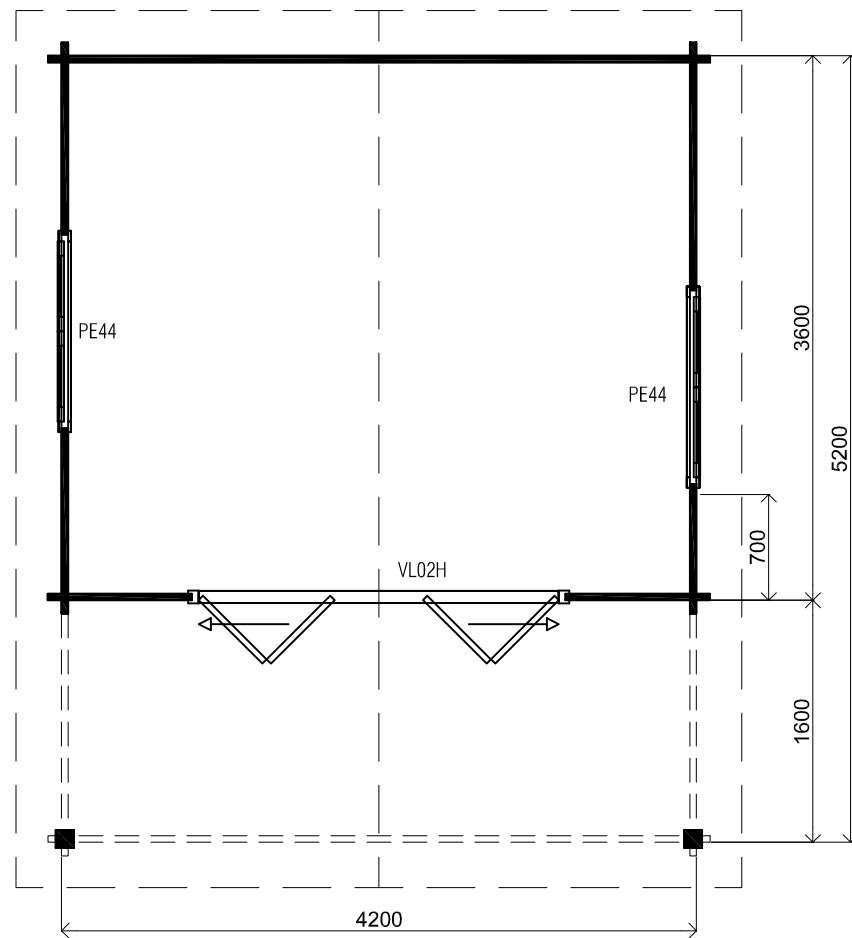

Vooraanzicht / Front view / Vorderansicht

3150

Peil 0+

(R) Zijaanzicht / Side view / Seiten ansicht

Plattegrond / Plan

Blokhut / Log cabin - Custom

Omschrijving / Description:
360 x 420cm / 44mm
Onderdeel / Component:
Bouwtekening / Construction drawing

B60
Schaal / Scale:
1:50

BLAD NR.:
BT

LUGARDE[®]
©LUGARDE® Laren Holland
www.lugarde.com
sale@lugarde.nl

Simply the best

Formaat: A3 - RB

3150

Peil 0+

Achteraanzicht / Rear view / Hinterseite

(L) Zijaanzicht / Side view / Seiten ansicht

Blokhut / Log cabin - Custom

Omschrijving / Description:
360 x 420cm / 44mm
Onderdeel / Component:
Bouwtekening / Construction drawing

B60
Schaal / Scale:
1:50