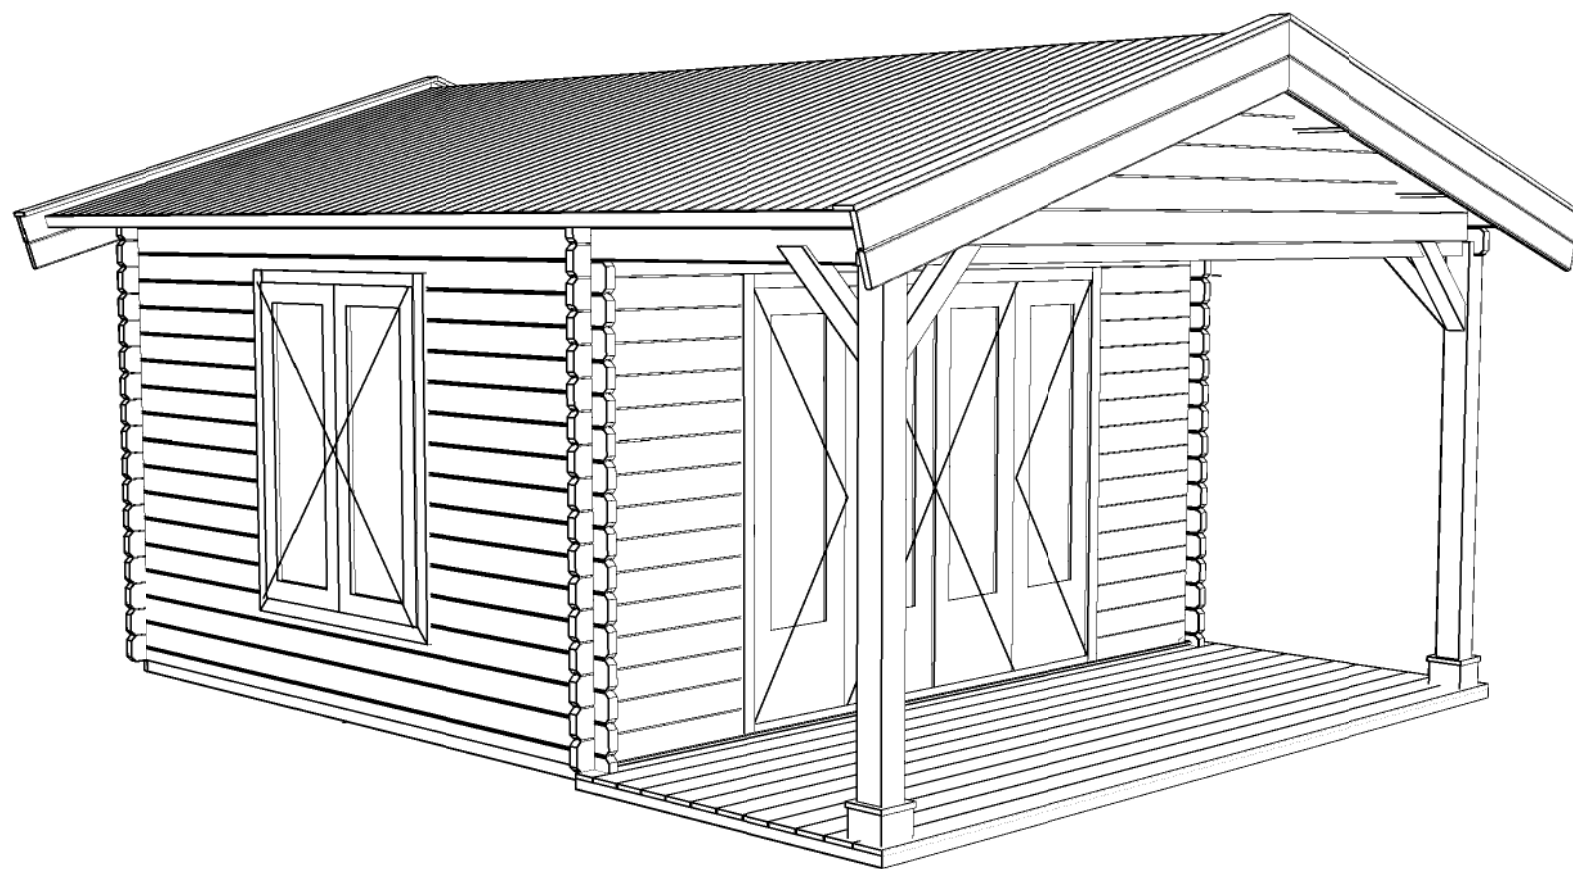

Vooraanzicht / Front view / Vorderansicht

3150

Peil 0+

(R) Zijaanzicht / Side view / Seiten ansicht

Plattegrond / Plan

Blokhut / Log cabin - Custom

Omschrijving / Description:
360 x 420cm / 44mm
Onderdeel / Component:
Bouwtekening / Construction drawing

B60
Schaal / Scale:
1:50

BLAD NR.:
BT

LUGARDE[®]
©LUGARDE® Laren Holland
www.lugarde.com
sale@lugarde.nl

Simply the best

Formaat: A3 - RB

3150

Peil 0+

Achteraanzicht / Rear view / Hinterseite

(L) Zijaanzicht / Side view / Seiten ansicht

Blokhut / Log cabin - Custom

Omschrijving / Description:
360 x 420cm / 44mm
Onderdeel / Component:
Bouwtekening / Construction drawing

B60
Schaal / Scale:
1:50