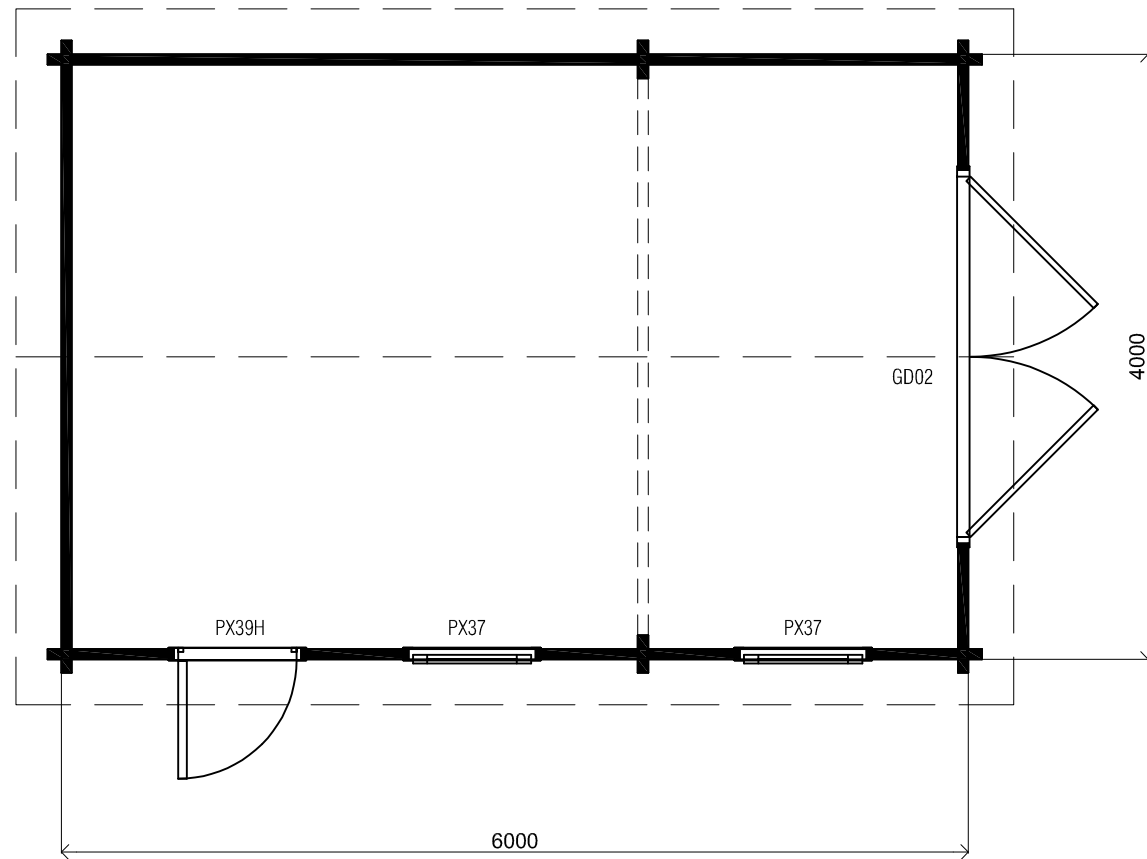

Vooraanzicht / Front view / Vorderansicht

(R) Zijaanzicht / Side view / Seiten ansicht

Plattegrond / Plan

Blokhut / Log cabin - Custom

Omschrijving / Description:
400 x 600 cm / 68 mm
Onderdeel / Component:
Bouwtekening / Construction drawing

G5
Schaal / Scale:
1:50

BLAD NR.:
BT

LUGARDE[®]
©LUGARDE® Laren Holland
www.lugarde.com
sale@lugarde.nl

Simply the best

Formaat: A3 - RB

Achteraanzicht / Rear view / Hinterseite

3875+

Peil 0+

(L) Zijaanzicht / Side view / Seiten ansicht

Blokhut / Log cabin - Custom

Omschrijving / Description:
400 x 600 cm / 68 mm
Onderdeel / Component:
Bouwtekening / Construction drawing

G5
Schaal / Scale:
1:50