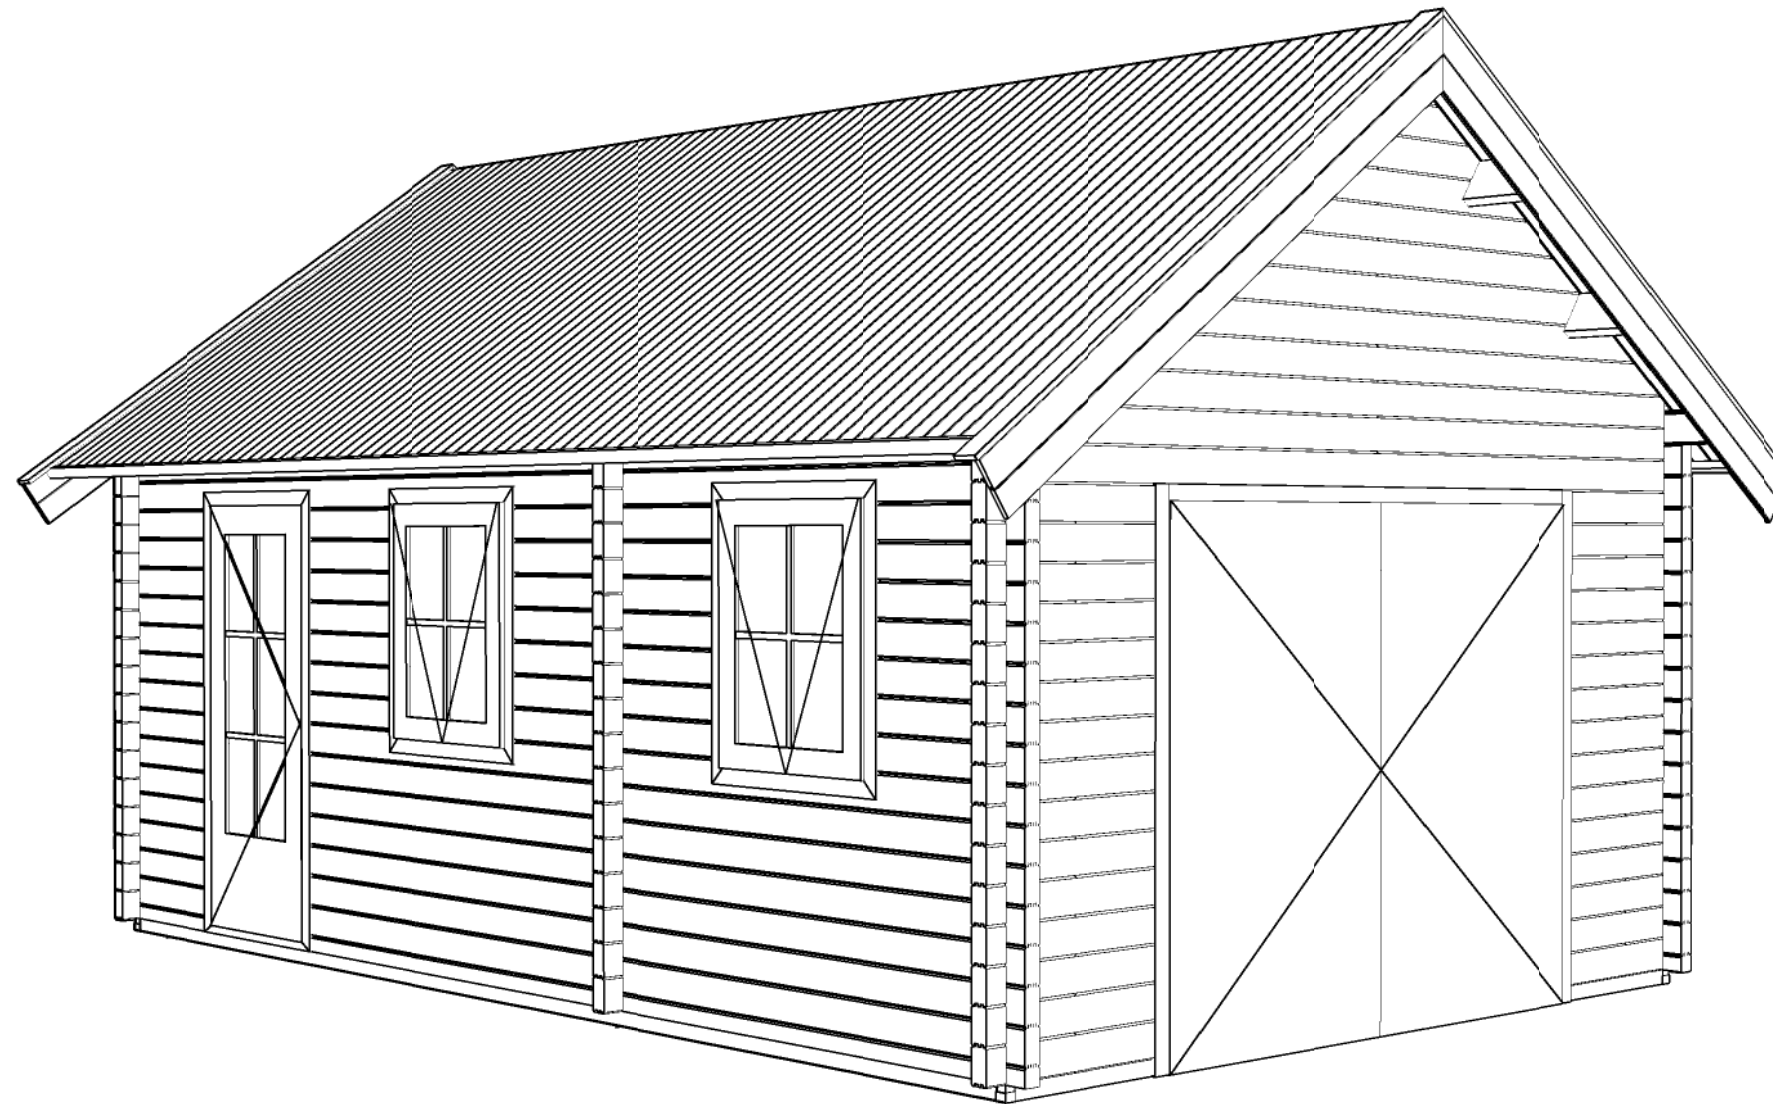

Vooraanzicht / Front view / Vorderansicht

(R) Zijaanzicht / Side view / Seiten ansicht

Plattegrond / Plan

Blokhut / Log cabin - Custom

Omschrijving / Description:
400 x 600 cm / 68 mm
Onderdeel / Component:
Bouwtekening / Construction drawing

G5
Schaal / Scale:
1:50

BLAD NR.:
BT

LUGARDE[®]
©LUGARDE® Laren Holland
www.lugarde.com
sale@lugarde.nl

Simply the best

Formaat: A3 - RB

Achteraanzicht / Rear view / Hinterseite

3875+

Peil 0+

(L) Zijaanzicht / Side view / Seiten ansicht

Blokhut / Log cabin - Custom

Omschrijving / Description:
400 x 600 cm / 68 mm
Onderdeel / Component:
Bouwtekening / Construction drawing

G5
Schaal / Scale:
1:50