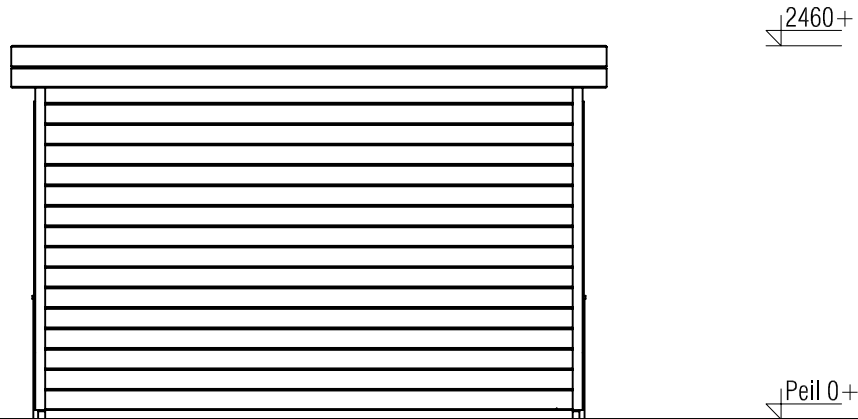

Voorbeeld / Front view / Vorderansicht

(R) Zijaanzicht / Side view / Seiten ansicht

Plattegrond / Plan

Prima vierhoek

Omschrijving / Description:
360x420 cm / 44 mm
Onderdeel / Component:
Bouwtekening / Construction drawing

PR17
Schaal / Scale:
1:50

BLAD NR.:
BT

LUGARDE®

©LUGARDE® Laren Holland
www.lugarde.com
sale@lugarde.nl

Simply the best

Formaat: A4 - JZ

Achteraanzicht / Rear view / Hinterseite

(L) Zijaanzicht / Side view / Seiten ansicht

Prima vierhoek

Omschrijving / Description:
360x420 cm / 44 mm
Onderdeel / Component:
Bouwtekening / Construction drawing

PR16
Schaal / Scale:
1:50

BLAD NR.:
BT

LUGARDE®

©LUGARDE® Laren Holland
www.lugarde.com
sale@lugarde.nl