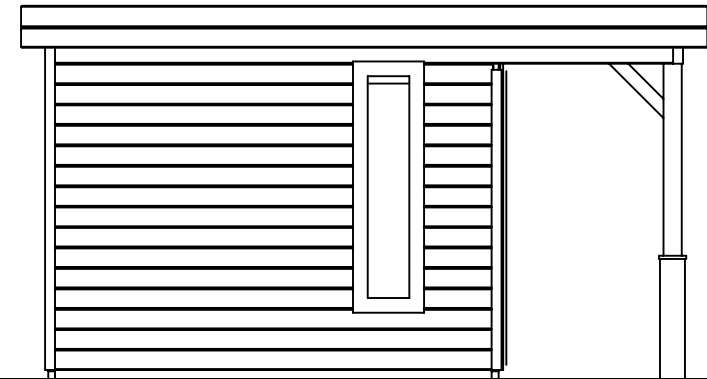

Voorbeeld / Front view / Vorderansicht

(R) Zijaanzicht / Side view / Seiten ansicht

Plattegrond / Plan

Prima vierhoek

Omschrijving / Description:
360x420 cm / 44 mm
Onderdeel / Component:
Bouwtekening / Construction drawing

PR17
Schaal / Scale:
1:50

BLAD NR.:
BT

LUGARDE®

©LUGARDE® Laren Holland
www.lugarde.com
sale@lugarde.nl

Simply the best

Formaat: A4 - JZ

Achteraanzicht / Rear view / Hinterseite

(L) Zijaanzicht / Side view / Seiten ansicht

Prima vierhoek

Omschrijving / Description:
360x420 cm / 44 mm
Onderdeel / Component:
Bouwtekening / Construction drawing

PR16
Schaal / Scale:
1:50

BLAD NR.:
BT

LUGARDE®

©LUGARDE® Laren Holland
www.lugarde.com
sale@lugarde.nl