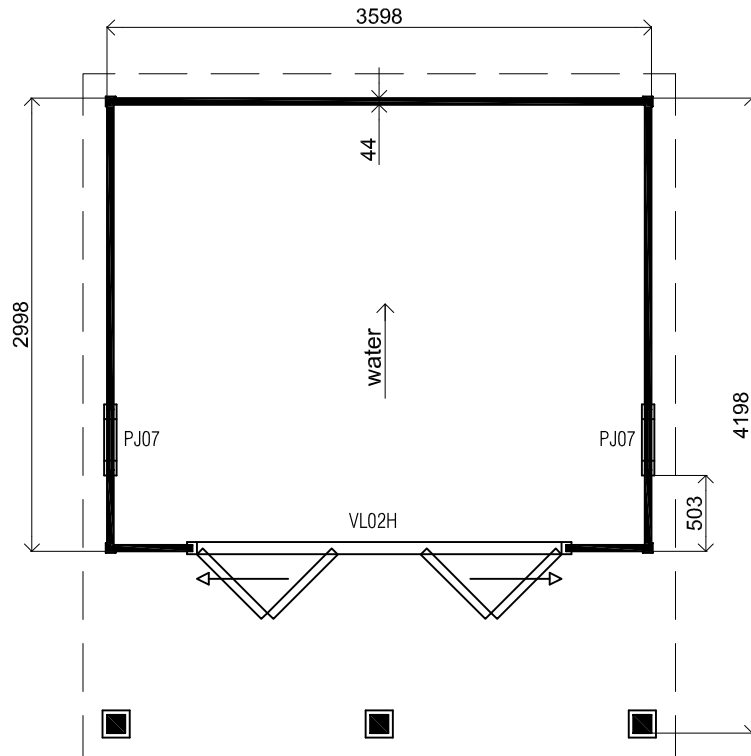

Voorbeeld / Front view / Vorderansicht

(R) Zijaanzicht / Side view / Seiten ansicht

Plattegrond / Plan

Prima vierhoek

Omschrijving / Description:
360x420 cm / 44 mm
Onderdeel / Component:
Bouwtekening / Construction drawing

PR17
Schaal / Scale:
1:50

BLAD NR.:
BT

LUGARDE®

©LUGARDE® Laren Holland
www.lugarde.com
sale@lugarde.nl

Simply the best

Formaat: A4 - JZ

Achteraanzicht / Rear view / Hinterseite

(L) Zijaanzicht / Side view / Seiten ansicht

Prima vierhoek

Omschrijving / Description:
360x420 cm / 44 mm
Onderdeel / Component:
Bouwtekening / Construction drawing

PR16
Schaal / Scale:
1:50

BLAD NR.:
BT

LUGARDE®

©LUGARDE® Laren Holland
www.lugarde.com
sale@lugarde.nl