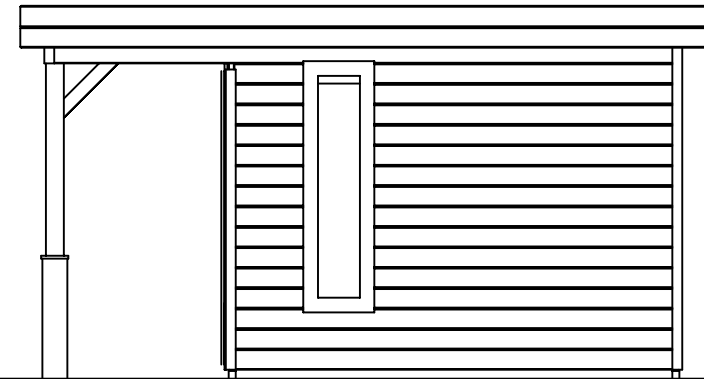

Voorbeeld / Front view / Vorderansicht

(R) Zijaanzicht / Side view / Seiten ansicht

Plattegrond / Plan

Prima vierhoek

Omschrijving / Description:
360x420 cm / 44 mm
Onderdeel / Component:
Bouwtekening / Construction drawing

PR17
Schaal / Scale:
1:50

BLAD NR.:
BT

LUGARDE®

©LUGARDE® Laren Holland
www.lugarde.com
sale@lugarde.nl

Simply the best

Formaat: A4 - JZ

Achteraanzicht / Rear view / Hinterseite

(L) Zijaanzicht / Side view / Seiten ansicht

Prima vierhoek

Omschrijving / Description:
360x420 cm / 44 mm
Onderdeel / Component:
Bouwtekening / Construction drawing

PR16
Schaal / Scale:
1:50

BLAD NR.:
BT

LUGARDE®

©LUGARDE® Laren Holland
www.lugarde.com
sale@lugarde.nl