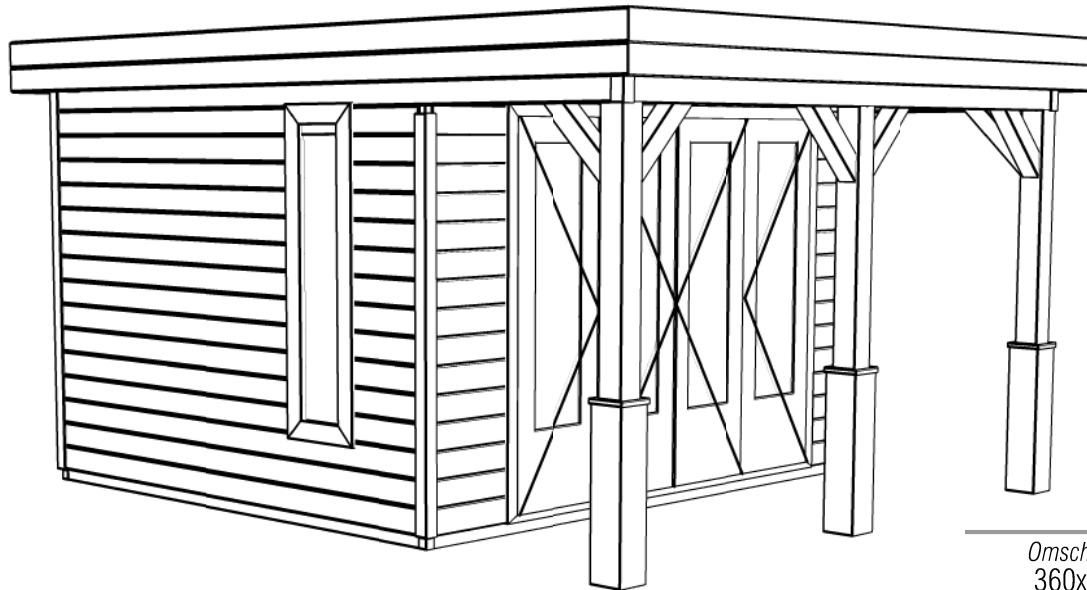

PR17
Schaal / Scale:
1:50

BLAD NR.:
BT

LUGARDE®

©LUGARDE® Laren Holland
www.lugarde.com
sale@lugarde.nl

Simply the best

Formaat: A4 - JZ

Achteraanzicht / Rear view / Hinterseite

(L) Zijaanzicht / Side view / Seiten ansicht

Prima vierhoek

Omschrijving / Description:
360x420 cm / 44 mm
Onderdeel / Component:
Bouwtekening / Construction drawing

PR16
Schaal / Scale:
1:50

BLAD NR.:
BT

LUGARDE®

©LUGARDE® Laren Holland
www.lugarde.com
sale@lugarde.nl