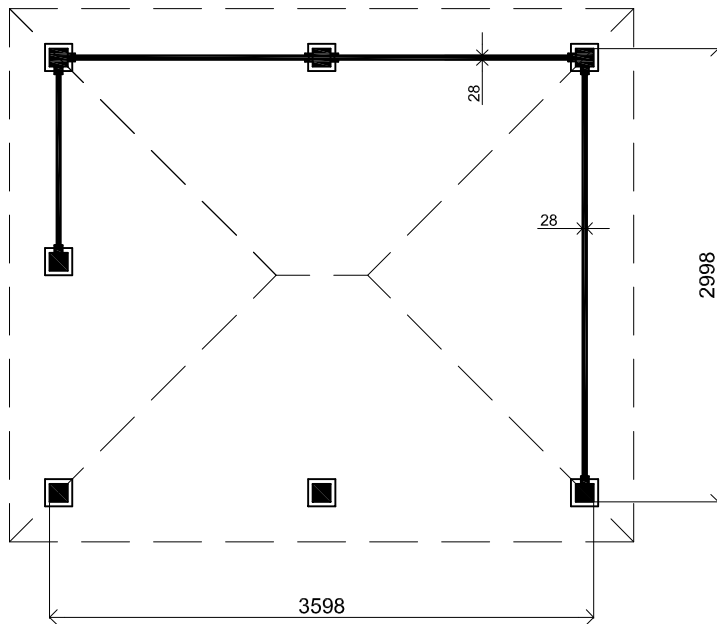

Voorzicht / Front view / Vorderansicht

(R) Zijaanzicht / Side view / Seiten ansicht

Plattegrond / Plan

Vrijstaande / Freestanding Veranda

Omschrijving / Description:
300x360cm

Onderdeel / Component:
Bouwtekening / Construction drawing

VV4

Schaal / Scale:
1:50

BLAD NR.:
BT

LUGARDE®

©LUGARDE® Laren Holland
www.lugarde.com
sale@lugarde.nl

Simply the best

Formaat: A4 - JZ

Achteraanzicht / Rear view / Hinterseite

(L) Zijaanzicht / Side view / Seiten ansicht

Vrijstaande / Freestanding Veranda

Omschrijving / Description:
300x360cm

Onderdeel / Component:
Bouwtekening / Construction drawing

VV4

Schaal / Scale:
1:50

BLAD NR.:
BT