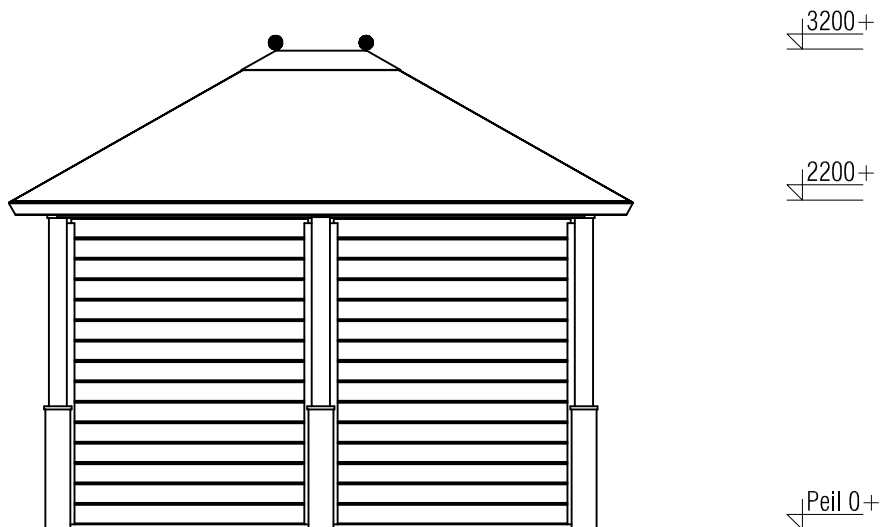

Voorzicht / Front view / Vorderansicht

(R) Zijaanzicht / Side view / Seiten ansicht

Plattegrond / Plan

Vrijstaande / Freestanding Veranda

Omschrijving / Description:
300x360cm

Onderdeel / Component:
Bouwtekening / Construction drawing

VV4

Schaal / Scale:
1:50

BLAD NR.:
BT

LUGARDE®

©LUGARDE® Laren Holland
www.lugarde.com
sale@lugarde.nl

Simply the best

Formaat: A4 - JZ

Achteraanzicht / Rear view / Hinterseite

(L) Zijaanzicht / Side view / Seiten ansicht

Vrijstaande / Freestanding Veranda

Omschrijving / Description:
300x360cm

Onderdeel / Component:
Bouwtekening / Construction drawing

VV4

Schaal / Scale:
1:50

BLAD NR.:
BT