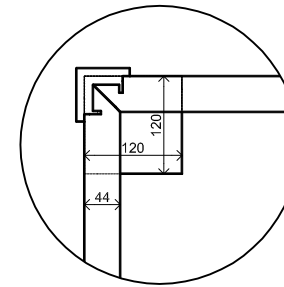

Voorzicht / Front view / Vorderansicht

(R) Zijaanzicht / Side view / Seiten ansicht

Plattegrond / Plan

Vrijstaande / Freestanding Veranda

Omschrijving / Description:
300x360cm

Onderdeel / Component:
Bouwtekening / Construction drawing

VV4

Schaal / Scale:
1:50

BLAD NR.:
BT

LUGARDE®

©LUGARDE® Laren Holland
www.lugarde.com
sale@lugarde.nl

Simply the best

Formaat: A4 - JZ

Achteraanzicht / Rear view / Hinterseite

(L) Zijaanzicht / Side view / Seiten ansicht

Vrijstaande / Freestanding Veranda

Omschrijving / Description:
300x360cm

Onderdeel / Component:
Bouwtekening / Construction drawing

VV4

Schaal / Scale:
1:50

BLAD NR.:
BT