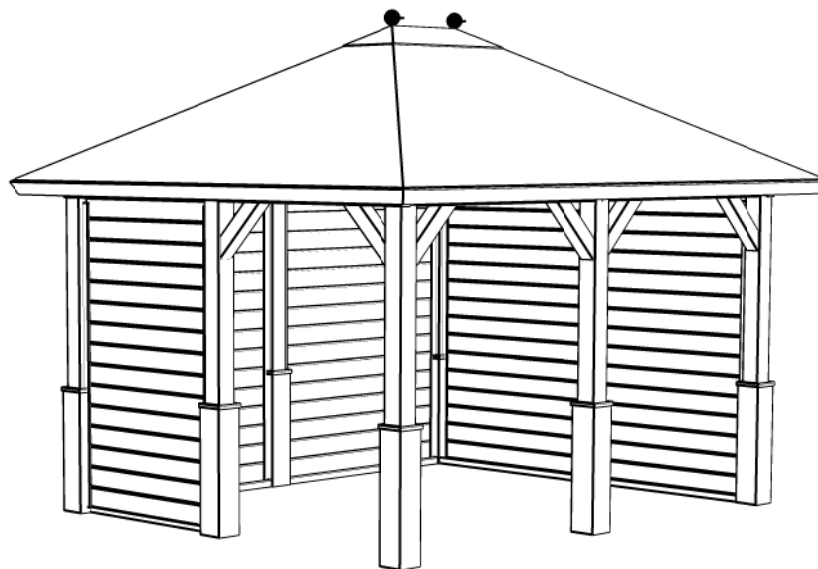

Voorzicht / Front view / Vorderansicht

(R) Zijaanzicht / Side view / Seiten ansicht

Plattegrond / Plan

Vrijstaande / Freestanding Veranda

Omschrijving / Description:
300x360cm

Onderdeel / Component:
Bouwtekening / Construction drawing

VV4

Schaal / Scale:
1:50

BLAD NR.:
BT

LUGARDE®

©LUGARDE® Laren Holland
www.lugarde.com
sale@lugarde.nl

Simply the best

Formaat: A4 - JZ

Achteraanzicht / Rear view / Hinterseite

(L) Zijaanzicht / Side view / Seiten ansicht

Vrijstaande / Freestanding Veranda

Omschrijving / Description:
300x360cm

Onderdeel / Component:
Bouwtekening / Construction drawing

VV4

Schaal / Scale:
1:50

BLAD NR.:
BT