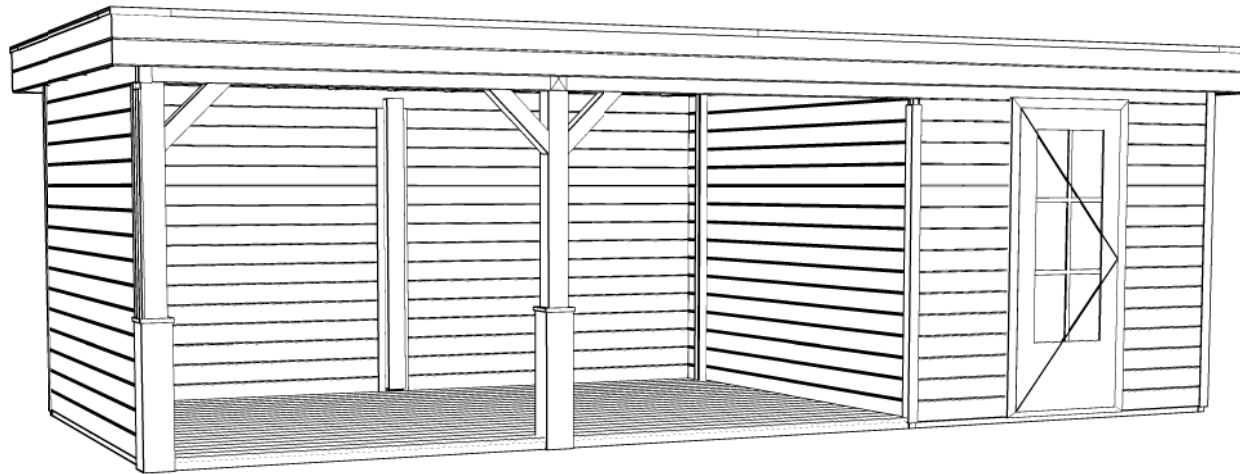

Ordernr.:
1902100703
Schaal / Scale:
1:50

BLAD NR.:
BT

LUGARDE®

©LUGARDE® Laren Holland
www.lugarde.com
sale@lugarde.nl

Simply the best

D.D.: marts 19, 2019

Formaat: A4 - EV

Achteraanzicht / Rear view / Hinterseite

(L) Zijaanzicht / Side view / Seiten ansicht

Prima Systeem MW

| | |
|---|-------------------------|
| Omschrijving / Description: 300x720cm 28mm | Ordernr.: 1902100703 |
| Onderdeel / Component: Bouwtekening / Construction drawing | Schaal / Scale: 1:50 |
| Dealer: Lugarde | BLAD NR.: BT |
| Ref.: Otto | |