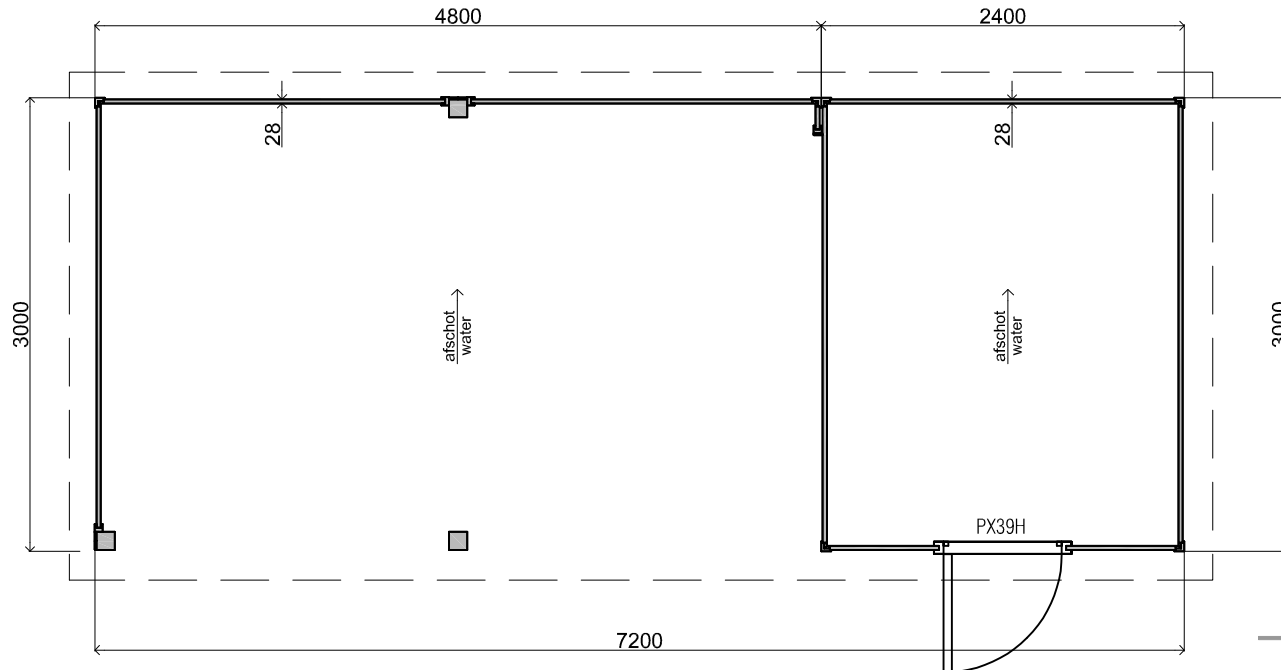

Vooraanzicht / Front view / Vorderansicht

(R) Zijaanzicht / Side view / Seiten ansicht

Plattegrond / Plan

Prima System MW

Omschrijving / Description:
300x720cm 28mm
Onderdeel / Component:
Bouwtekening / Construction drawing
Dealer:
Lugarde
Ref.:
Otto

Ordernr.:
1902100703
Schaal / Scale:
1:50

BLAD NR.:
BT

LUGARDE®

©LUGARDE® Laren Holland
www.lugarde.com
sale@lugarde.nl

Simply the best

D.D.: marts 19, 2019

Formaat: A4 - EV

Achteraanzicht / Rear view / Hinterseite

(L) Zijaanzicht / Side view / Seiten ansicht

Prima Systeem MW

| | |
|---|-------------------------|
| Omschrijving / Description: 300x720cm 28mm | Ordernr.: 1902100703 |
| Onderdeel / Component: Bouwtekening / Construction drawing | Schaal / Scale: 1:50 |
| Dealer: Lugarde | BLAD NR.: BT |
| Ref.: Otto | |