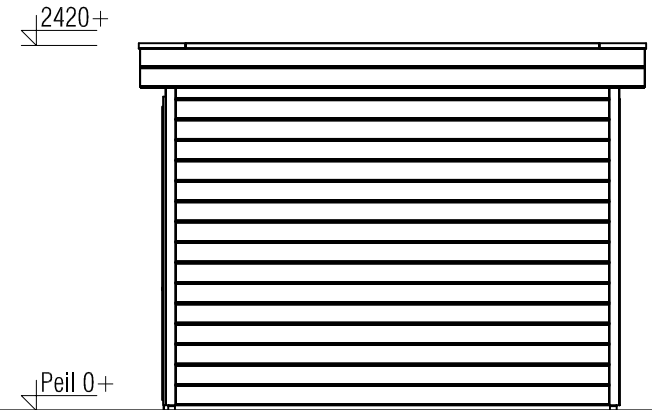

Vooraanzicht / Front view / Vorderansicht

(R) Zijaanzicht / Side view / Seiten ansicht

Plattegrond / Plan

Prima System MW

Omschrijving / Description:
300x720cm 28mm
Onderdeel / Component:
Bouwtekening / Construction drawing
Dealer:
Lugarde
Ref.:
Otto

Ordernr.:
1902100703
Schaal / Scale:
1:50

BLAD NR.:
BT

LUGARDE®

©LUGARDE® Laren Holland
www.lugarde.com
sale@lugarde.nl

Simply the best

D.D.: marts 19, 2019

Formaat: A4 - EV

Achteraanzicht / Rear view / Hinterseite

(L) Zijaanzicht / Side view / Seiten ansicht

Prima Systeem MW

| | |
|---|-------------------------|
| Omschrijving / Description: 300x720cm 28mm | Ordernr.: 1902100703 |
| Onderdeel / Component: Bouwtekening / Construction drawing | Schaal / Scale: 1:50 |
| Dealer: Lugarde | BLAD NR.: BT |
| Ref.: Otto | |