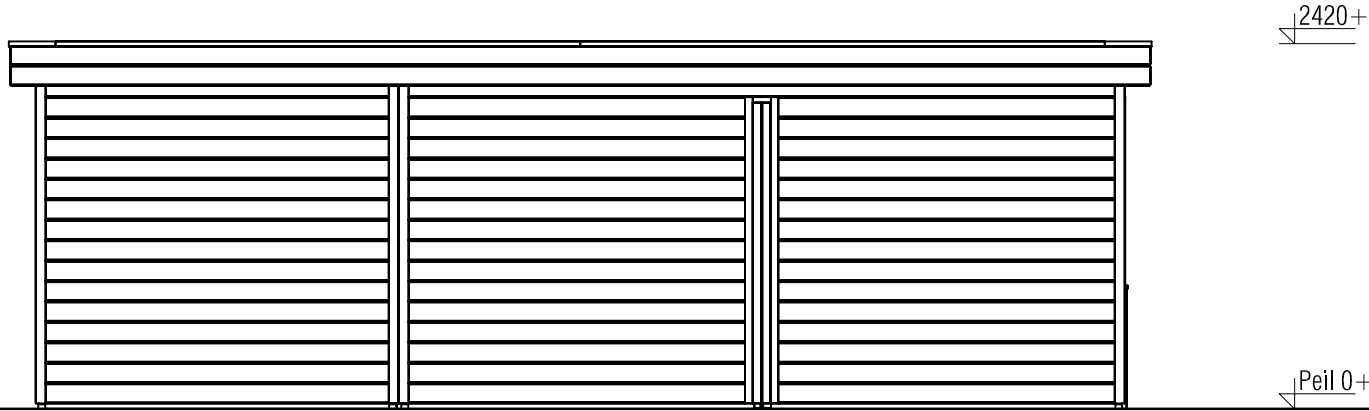

Ordernr.:
1902100703
Schaal / Scale:
1:50

BLAD NR.:
BT

LUGARDE®

©LUGARDE® Laren Holland
www.lugarde.com
sale@lugarde.nl

Simply the best

D.D.: marts 19, 2019

Formaat: A4 - EV

Achteraanzicht / Rear view / Hinterseite

(L) Zijaanzicht / Side view / Seiten ansicht

Prima Systeem MW

| | |
|---|-------------------------|
| Omschrijving / Description: 300x720cm 28mm | Ordernr.: 1902100703 |
| Onderdeel / Component: Bouwtekening / Construction drawing | Schaal / Scale: 1:50 |
| Dealer: Lugarde | BLAD NR.: BT |
| Ref.: Otto | |