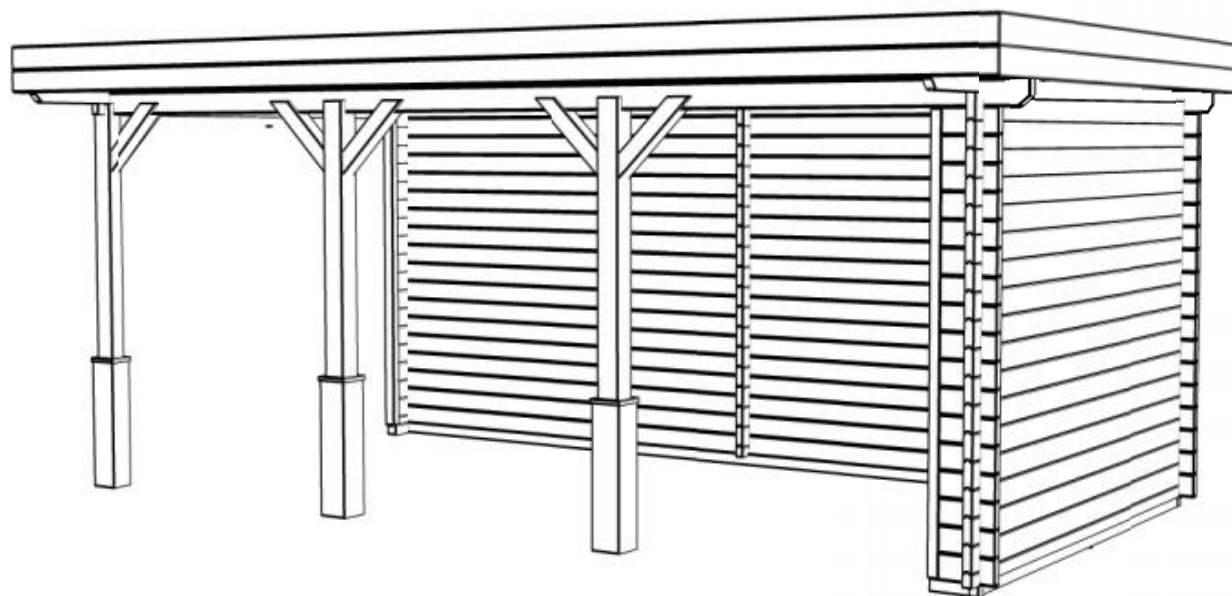

Veranda Curacao

Omschrijving / Description:
300x600cm 44mm
Onderdeel / Component:
Bouwtekening / Construction drawing

VB02
Schaal / Scale:
1:50

BLAD NR.:
BT

LUGARDE®

©LUGARDE® Laren Holland
www.lugarde.com
sale@lugarde.nl

Simply the best