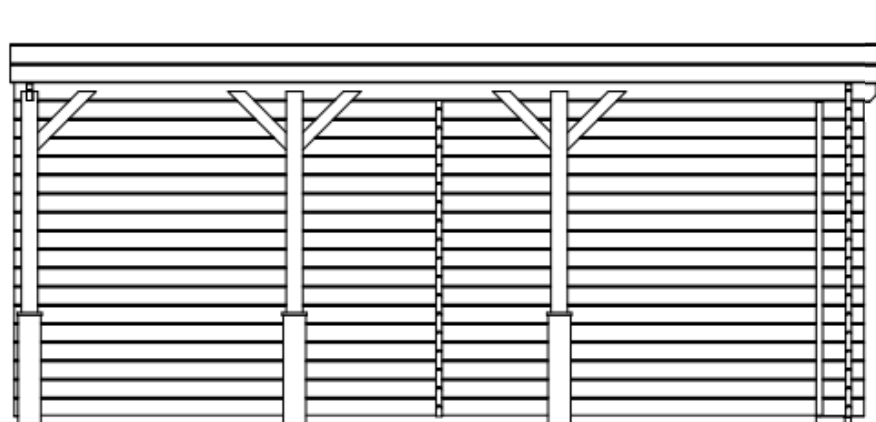

Vooraanzicht / Front view / Vorderansicht

2760+