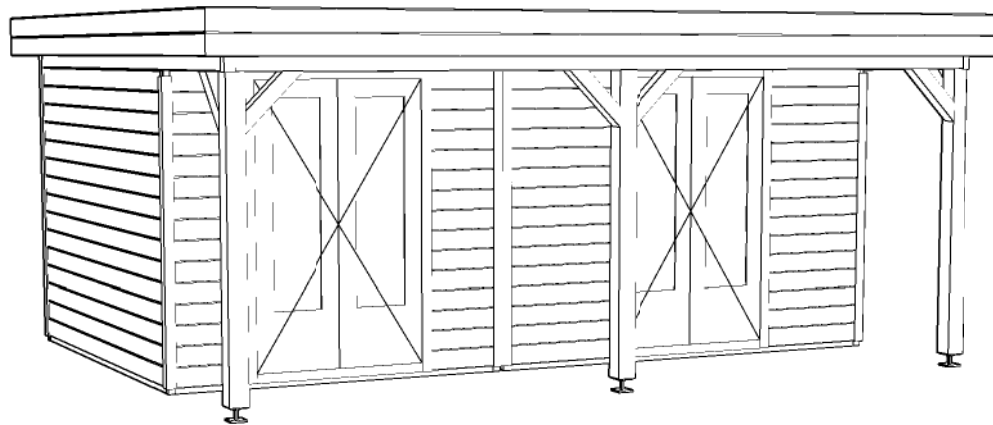

PR37

Schaal / Scale:
1:50

BLAD NR.:
BT

LUGARDE®

©LUGARDE® Laren Holland
www.lugarde.com
sale@lugarde.nl

Simply the best

Formaat: A4 - AS

Achteraanzicht / Rear view / Hinterseite

(L) Zijaanzicht / Side view / Seiten ansicht

Prima Tom

Omschrijving / Description:
420 x 540 cm / 28 mm
Onderdeel / Component:
Bouwtekening / Construction drawing

PR37

Schaal / Scale:
1:50

BLAD NR.:
BT

LUGARDE®