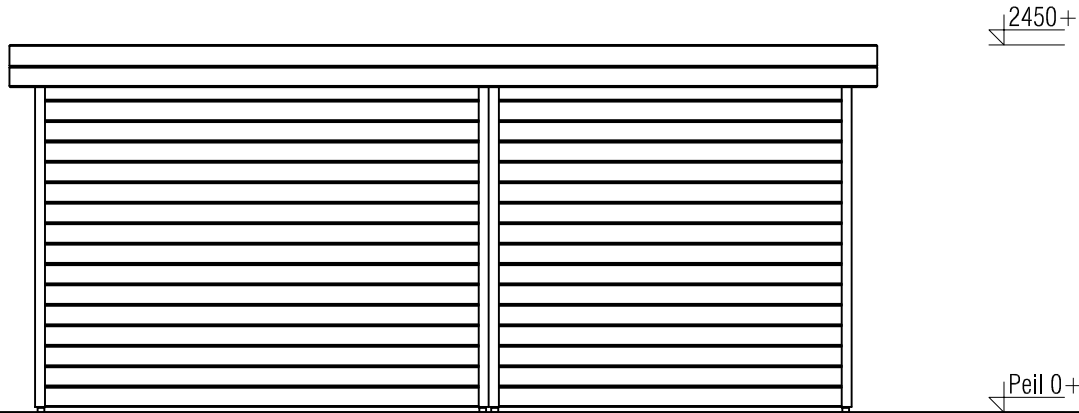

Voor aanzicht / Front view / Vorderansicht

(R) Zijaanzicht / Side view / Seiten ansicht

Plattegrond / Plan

Omschrijving / Description:
420 x 540 cm / 28 mm
Onderdeel / Component:
Bouwtekening / Construction drawing

PR37

Schaal / Scale:
1:50

BLAD NR.:
BT

LUGARDE®

©LUGARDE® Laren Holland
www.lugarde.com
sale@lugarde.nl

Simply the best

Formaat: A4 - AS

Achteraanzicht / Rear view / Hinterseite

(L) Zijaanzicht / Side view / Seiten ansicht

Prima Tom

Omschrijving / Description:
420 x 540 cm / 28 mm
Onderdeel / Component:
Bouwtekening / Construction drawing

PR37

Schaal / Scale:
1:50

BLAD NR.:
BT

LUGARDE®