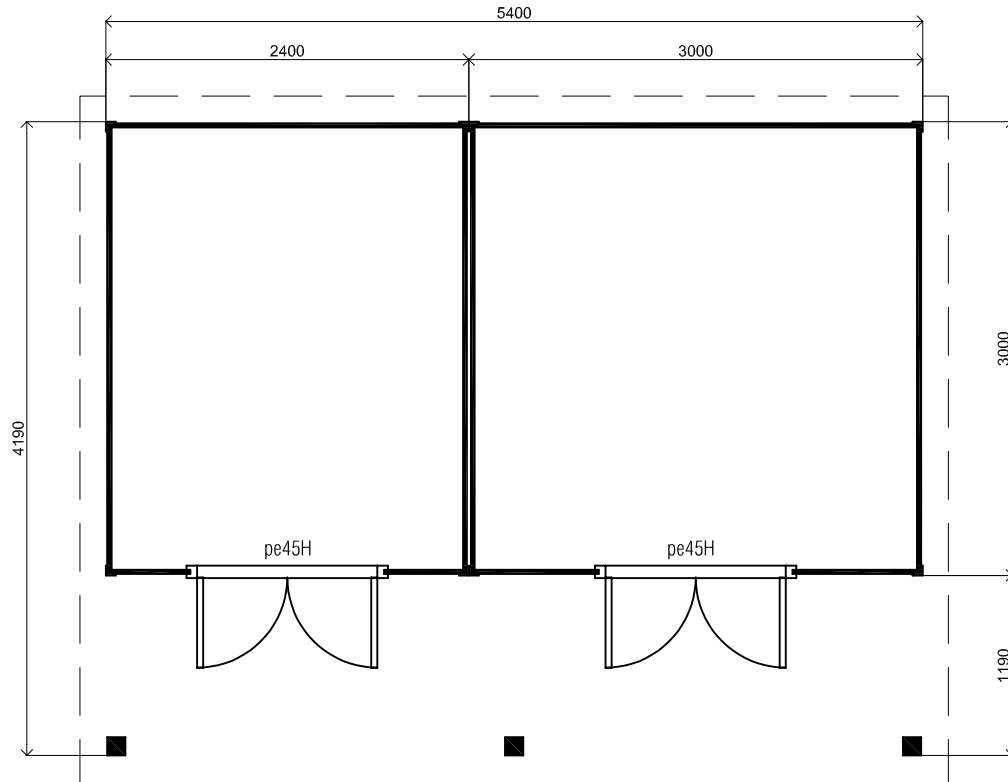

Voor aanzicht / Front view / Vorderansicht

(R) Zijaanzicht / Side view / Seiten ansicht

Plattegrond / Plan

Omschrijving / Description:
420 x 540 cm / 28 mm
Onderdeel / Component:
Bouwtekening / Construction drawing

PR37

Schaal / Scale:
1:50

BLAD NR.:
BT

LUGARDE®

©LUGARDE® Laren Holland
www.lugarde.com
sale@lugarde.nl

Simply the best

Formaat: A4 - AS

Achteraanzicht / Rear view / Hinterseite

(L) Zijaanzicht / Side view / Seiten ansicht

Prima Tom

Omschrijving / Description:
420 x 540 cm / 28 mm
Onderdeel / Component:
Bouwtekening / Construction drawing

PR37

Schaal / Scale:
1:50

BLAD NR.:
BT

LUGARDE®