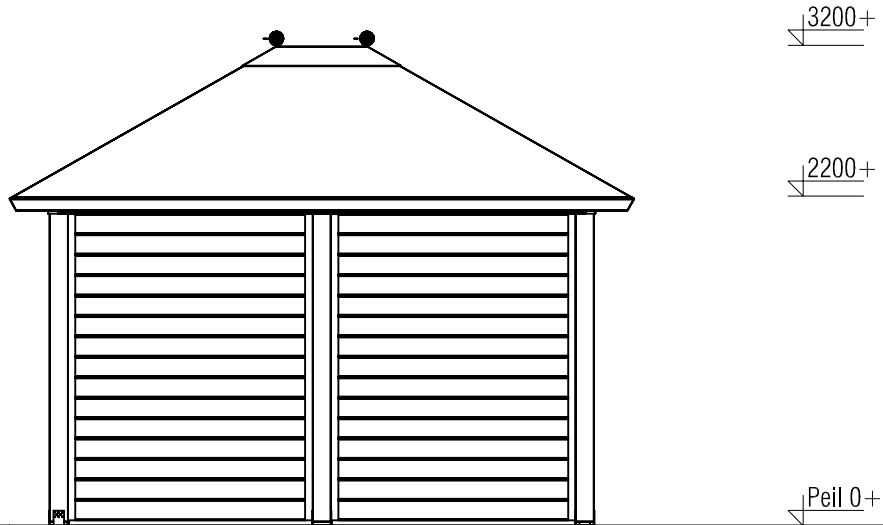

Vooraanzicht / Front view / Vorderansicht

(R) Zijaanzicht / Side view / Seitenansicht

Plattegrond / Plan

Vrijstaande veranda

Omschrijving / Description: 300x360cm	Ordernr.: VV5	 <small>©LUGARDE® Laren Holland www.lugarde.com sale@lugarde.nl</small>
Onderdeel / Component: Bouwtekening / Construction drawing	Schaal / Scale: 1:50	
Dealer: Dealer	BLAD NR.: BT	<i>Simply the best</i>
Ref.: Ref		

D.D.: maijs 30, 2020

Formaat: A4 - AS

Achteraanzicht / Rear view / Hintersseite

(L) Zijaanzicht / Side view / Seiten ansicht

Vrijstaande veranda

Omschrijving / Description: 300x360cm	Ordernr.: VV5
Onderdeel / Component: Bouwtekening / Construction drawing	Schaal / Scale: 1:50
Dealer: Dealer	BLAD NR.: BT
Ref.: Ref	