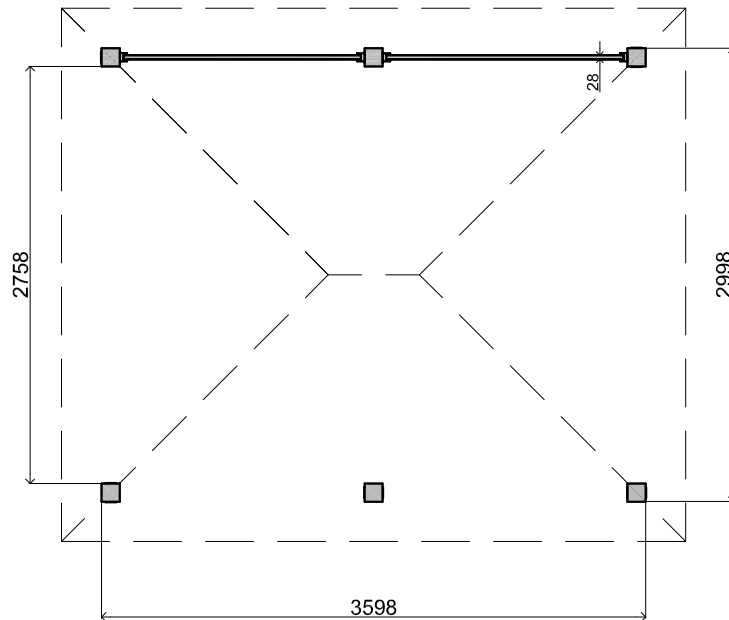

Vooraanzicht / Front view / Vorderansicht

(R) Zijaanzicht / Side view / Seitenansicht

Plattegrond / Plan

Vrijstaande veranda

Omschrijving / Description: 300x360cm	Ordernr.: VV5	 <small>©LUGARDE® Laren Holland www.lugarde.com sale@lugarde.nl</small>
Onderdeel / Component: Bouwtekening / Construction drawing	Schaal / Scale: 1:50	
Dealer: Dealer	BLAD NR.: BT	<i>Simply the best</i>
Ref.: Ref		

D.D.: maijs 30, 2020

Formaat: A4 - AS

Achteraanzicht / Rear view / Hintersseite

(L) Zijaanzicht / Side view / Seiten ansicht

Vrijstaande veranda

Omschrijving / Description: 300x360cm	Ordernr.: VV5
Onderdeel / Component: Bouwtekening / Construction drawing	Schaal / Scale: 1:50
Dealer: Dealer	BLAD NR.: BT
Ref.: Ref	