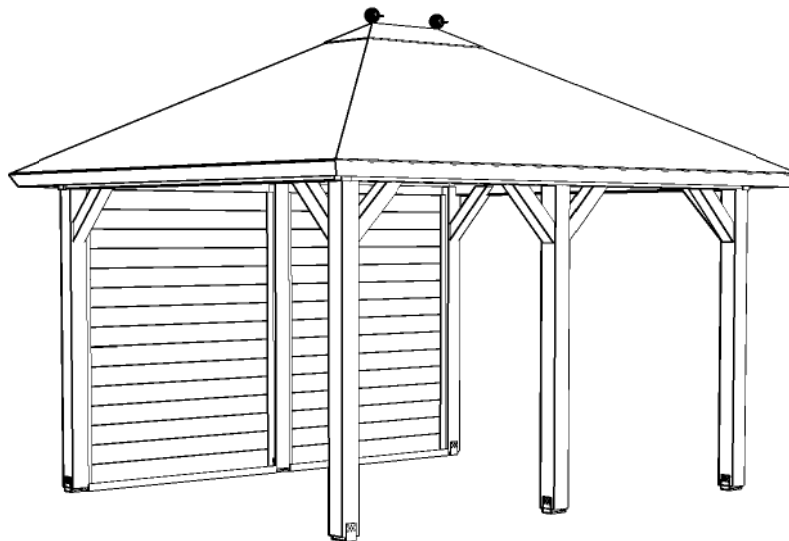

Vooraanzicht / Front view / Vorderansicht

(R) Zijaanzicht / Side view / Seitenansicht

Plattegrond / Plan

Vrijstaande veranda

Omschrijving / Description: 300x360cm	Ordernr.: VV5	 <small>©LUGARDE® Laren Holland www.lugarde.com sale@lugarde.nl</small>
Onderdeel / Component: Bouwtekening / Construction drawing	Schaal / Scale: 1:50	
Dealer: Dealer	BLAD NR.: BT	<i>Simply the best</i>
Ref.: Ref		

D.D.: maijs 30, 2020

Formaat: A4 - AS

Achteraanzicht / Rear view / Hintersseite

(L) Zijaanzicht / Side view / Seiten ansicht

Vrijstaande veranda

Omschrijving / Description: 300x360cm	Ordernr.: VV5
Onderdeel / Component: Bouwtekening / Construction drawing	Schaal / Scale: 1:50
Dealer: Dealer	BLAD NR.: BT
Ref.: Ref	