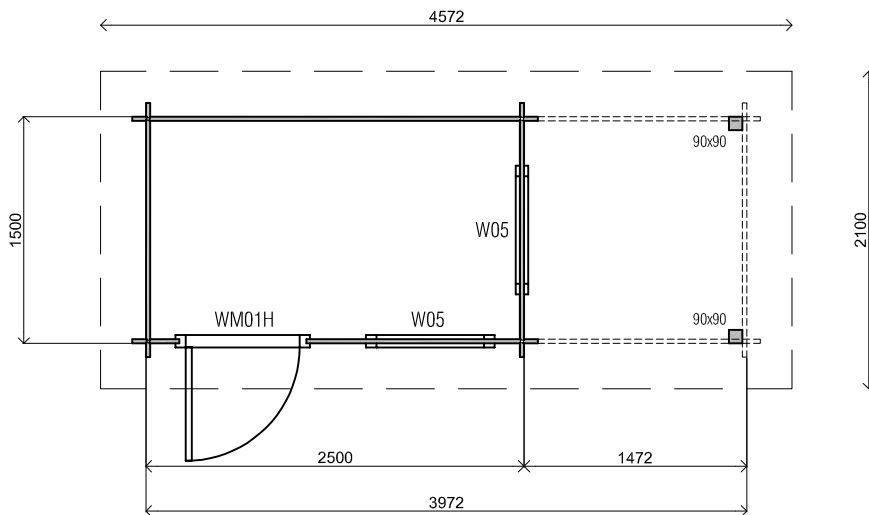

Plattegrond / Plan