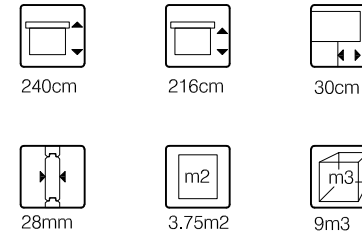

*Vooraanzicht / Front view / Vorderansicht*

*(R) Zijaanzicht / Side view / Seiten ansicht*

*Plattegrond / Plan*

## *Woodpro / Custom 28mm Flat*

Omschrijving / Description:  
250x150cm + 150x150cm 28mm

Onderdeel / Component:  
Plat+aanz / Plan+elevations

Dealer:

Ref.:

Ordernr.:

Schaal / Scale:  
1: 50

BLAD NR.:

**BT**

Filename:

*Achteraanzicht / Rear view / Hinterseite*

*(L) Zijaanzicht / Side view / Seiten ansicht*

## *Woodpro / Custom 28mm Flat*

*Omschrijving / Description:*  
250x150cm + 150x150cm 28mm

*Onderdeel / Component:*  
Plat + aanz / Plan + elevations

*Dealer:*

*Ref.:*

*Ordernr.:*

*Schaal / Scale:*  
1: 50

*BLAD NR.:*