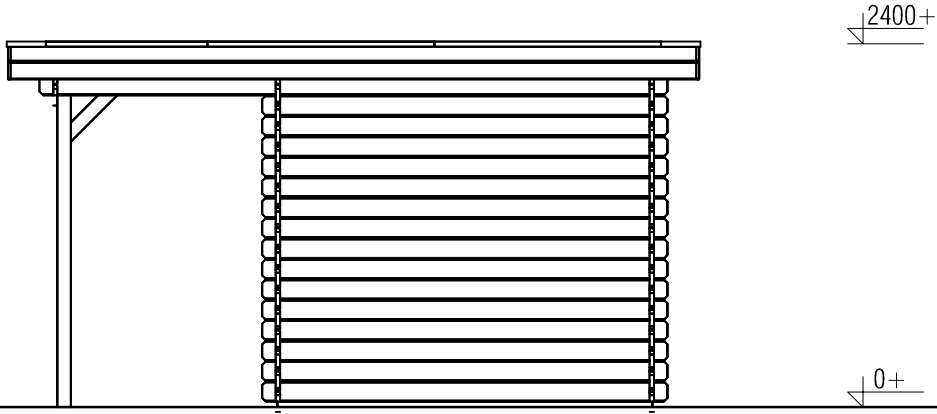

Achteraanzicht / Rear view / Hinterseite