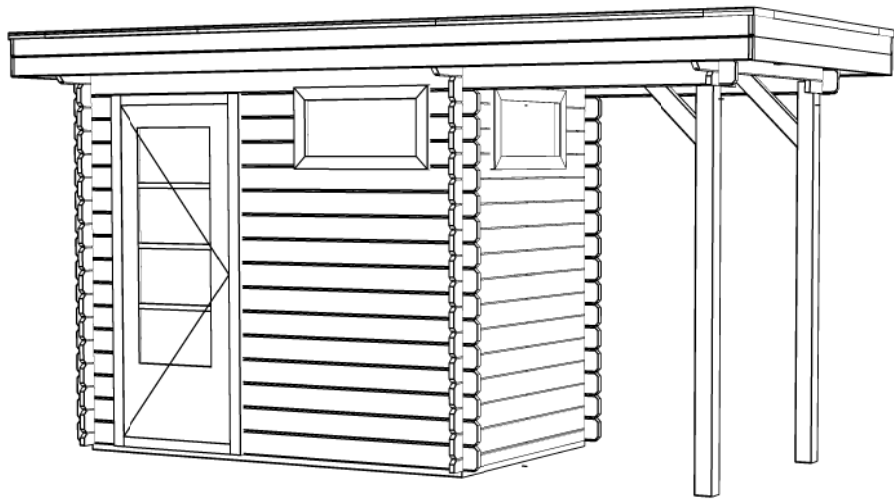

## *Woodpro / Custom 28mm Flat*

Omschrijving / Description:  
250x150cm + 150x150cm 28mm

Onderdeel / Component:  
Plat+aanz / Plan+elevations

Dealer:

Ref.:

Ordernr.:

Schaal / Scale:  
1: 50

BLAD NR.:

**BT**

Filename:

*Achteraanzicht / Rear view / Hinterseite*

*(L) Zijaanzicht / Side view / Seiten ansicht*

## *Woodpro / Custom 28mm Flat*

*Omschrijving / Description:*  
250x150cm + 150x150cm 28mm

*Onderdeel / Component:*  
Plat + aanz / Plan + elevations

*Dealer:*

*Ref.:*

*Ordernr.:*

*Schaal / Scale:*  
1: 50

*BLAD NR.:*