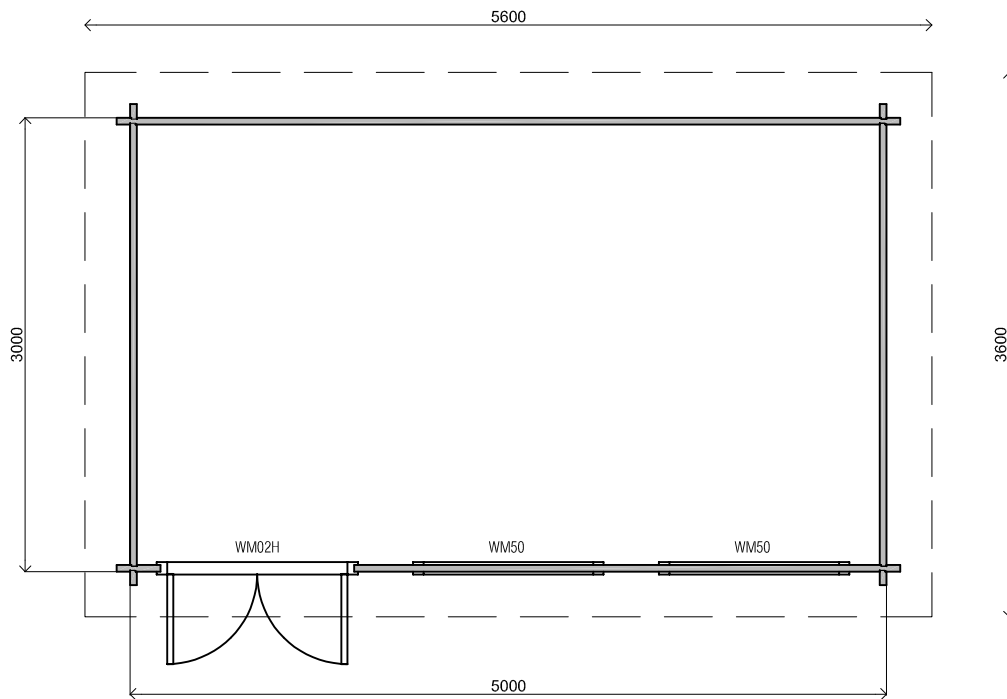

Voor aanzicht / Front view / Vorderansicht

(R) Zijaanzicht / Side view / Seitenansicht

Plattegrond / Plan

Woodpro / Custom 44mm Flat

<i>Omschrijving / Description:</i> 500x300cm 44mm	<i>Ordernr.:</i>
<i>Onderdeel / Component:</i> Plat + aanz / Plan + elevations	<i>Schaal / Scale:</i> 1: 50
<i>Dealer:</i>	<i>BLAD NR.:</i> BT
<i>Ref.:</i>	

Filename:

2420+

0+

Achteraanzicht / Rear view / Hinterseite

(L) Zijaanzicht / Side view / Seiten ansicht

Woodpro / Custom 44mm Flat

<i>Omschrijving / Description:</i> 500x300cm 44mm	<i>Ordernr.:</i>
<i>Onderdeel / Component:</i> Plat+ aanz / Plan+elevations	<i>Schaal / Scale:</i> 1: 50
<i>Dealer:</i>	<i>BLAD NR.:</i> BT
<i>Ref.:</i>	