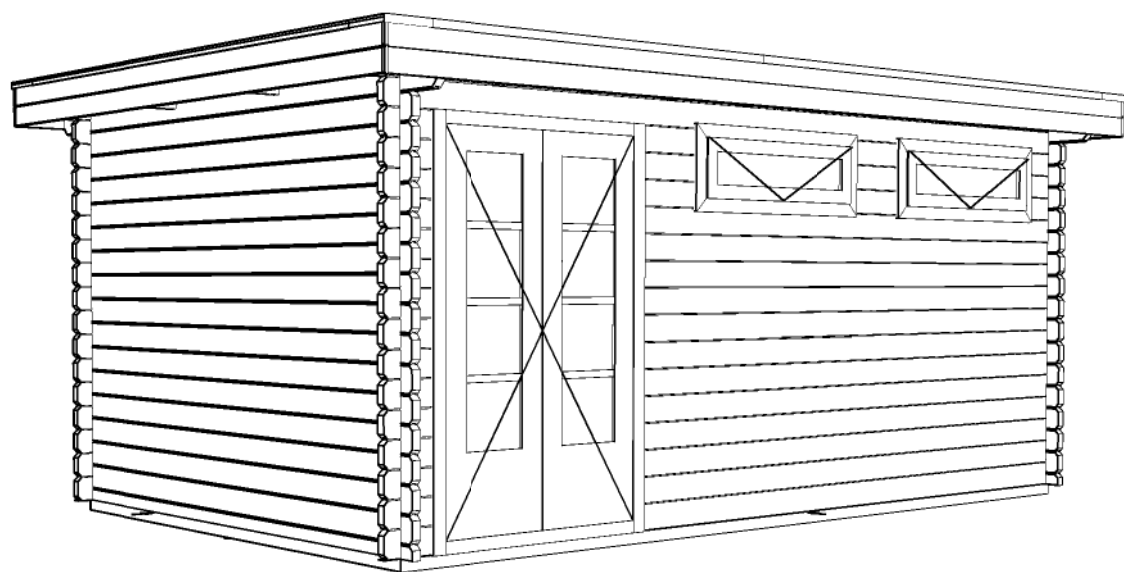

Voor aanzicht / Front view / Vorderansicht

(R) Zijaanzicht / Side view / Seitenansicht

Plattegrond / Plan

Woodpro / Custom 44mm Flat

<i>Omschrijving / Description:</i> 500x300cm 44mm	<i>Ordernr.:</i>
<i>Onderdeel / Component:</i> Plat + aanz / Plan + elevations	<i>Schaal / Scale:</i> 1: 50
<i>Dealer:</i>	<i>BLAD NR.:</i> BT
<i>Ref.:</i>	

Filename:

2420+

0+

Achteraanzicht / Rear view / Hinterseite

(L) Zijaanzicht / Side view / Seiten ansicht

Woodpro / Custom 44mm Flat

<i>Omschrijving / Description:</i> 500x300cm 44mm	<i>Ordernr.:</i>
<i>Onderdeel / Component:</i> Plat+ aanz / Plan+elevations	<i>Schaal / Scale:</i> 1: 50
<i>Dealer:</i>	<i>BLAD NR.:</i> BT
<i>Ref.:</i>	