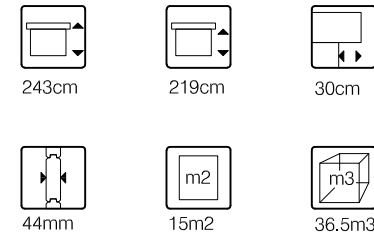

Voor aanzicht / Front view / Vorderansicht

(R) Zijaanzicht / Side view / Seitenansicht

Plattegrond / Plan

Woodpro / Custom 44mm Flat

<i>Omschrijving / Description:</i> 500x300cm 44mm	<i>Ordernr.:</i>
<i>Onderdeel / Component:</i> Plat + aanz / Plan + elevations	<i>Schaal / Scale:</i> 1: 50
<i>Dealer:</i>	<i>BLAD NR.:</i> BT
<i>Ref.:</i>	

Filename:

2420+

0+

Achteraanzicht / Rear view / Hinterseite

(L) Zijaanzicht / Side view / Seiten ansicht

Woodpro / Custom 44mm Flat

<i>Omschrijving / Description:</i> 500x300cm 44mm	<i>Ordernr.:</i>
<i>Onderdeel / Component:</i> Plat+ aanz / Plan+elevations	<i>Schaal / Scale:</i> 1: 50
<i>Dealer:</i>	<i>BLAD NR.:</i> BT
<i>Ref.:</i>	