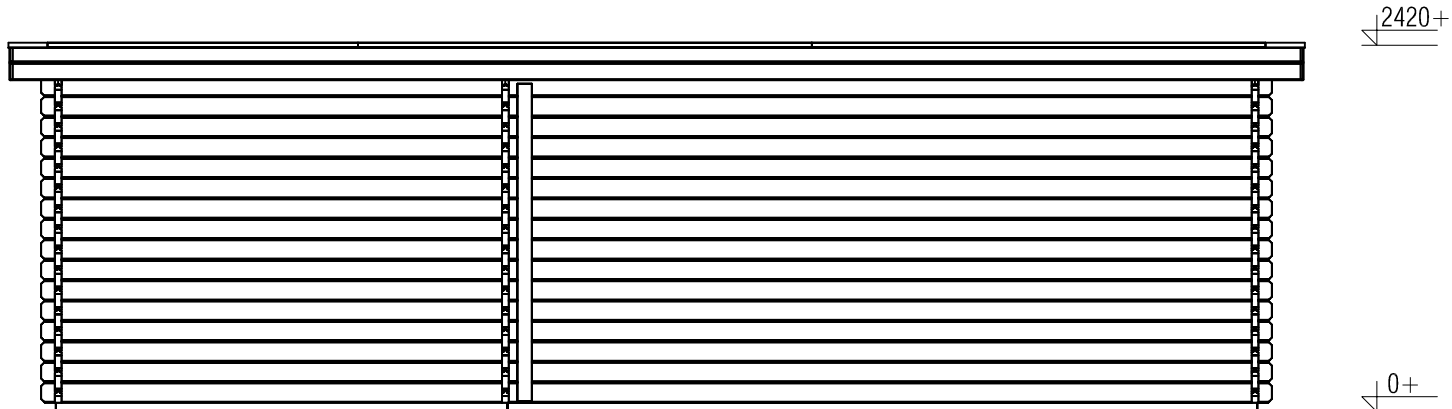

Vooraanzicht / Front view / Vorderansicht

(R) Zijaanzicht / Side view / Seiten ansicht

Plattegrond / Plan

Woodpro / Custom 44mm Flat

Omschrijving / Description: 300x300cm + 500cm	Ordernr.:
Onderdeel / Component: Plat+ aanz / Plan+ elevations	Schaal / Scale: 1: 50
Dealer:	BLAD NR.:
Ref.:	BT

Achteraanzicht / Rear view / Hinterseite

(L) Zijaanzicht / Side view / Seiten ansicht

Woodpro / Custom 44mm Flat

<i>Omschrijving / Description:</i> 300x300cm + 500cm	<i>Ordernr.:</i>
<i>Onderdeel / Component:</i> Plat+aanz / Plan+elevations	<i>Schaal / Scale:</i> 1: 50
<i>Dealer:</i>	<i>BLAD NR.:</i> BT
<i>Ref.:</i>	