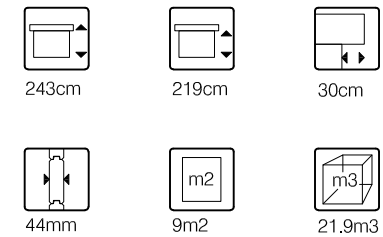

Vooraanzicht / Front view / Vorderansicht

(R) Zijaanzicht / Side view / Seiten ansicht

Plattegrond / Plan

Woodpro / Custom 44mm Flat

Omschrijving / Description: 300x300cm + 500cm	Ordernr.:
Onderdeel / Component: Plat+ aanz / Plan+ elevations	Schaal / Scale: 1: 50
Dealer:	BLAD NR.:
Ref.:	BT

Achteraanzicht / Rear view / Hinterseite

(L) Zijaanzicht / Side view / Seiten ansicht

Woodpro / Custom 44mm Flat

<i>Omschrijving / Description:</i> 300x300cm + 500cm	<i>Ordernr.:</i>
<i>Onderdeel / Component:</i> Plat+aanz / Plan+elevations	<i>Schaal / Scale:</i> 1: 50
<i>Dealer:</i>	<i>BLAD NR.:</i> BT
<i>Ref.:</i>	