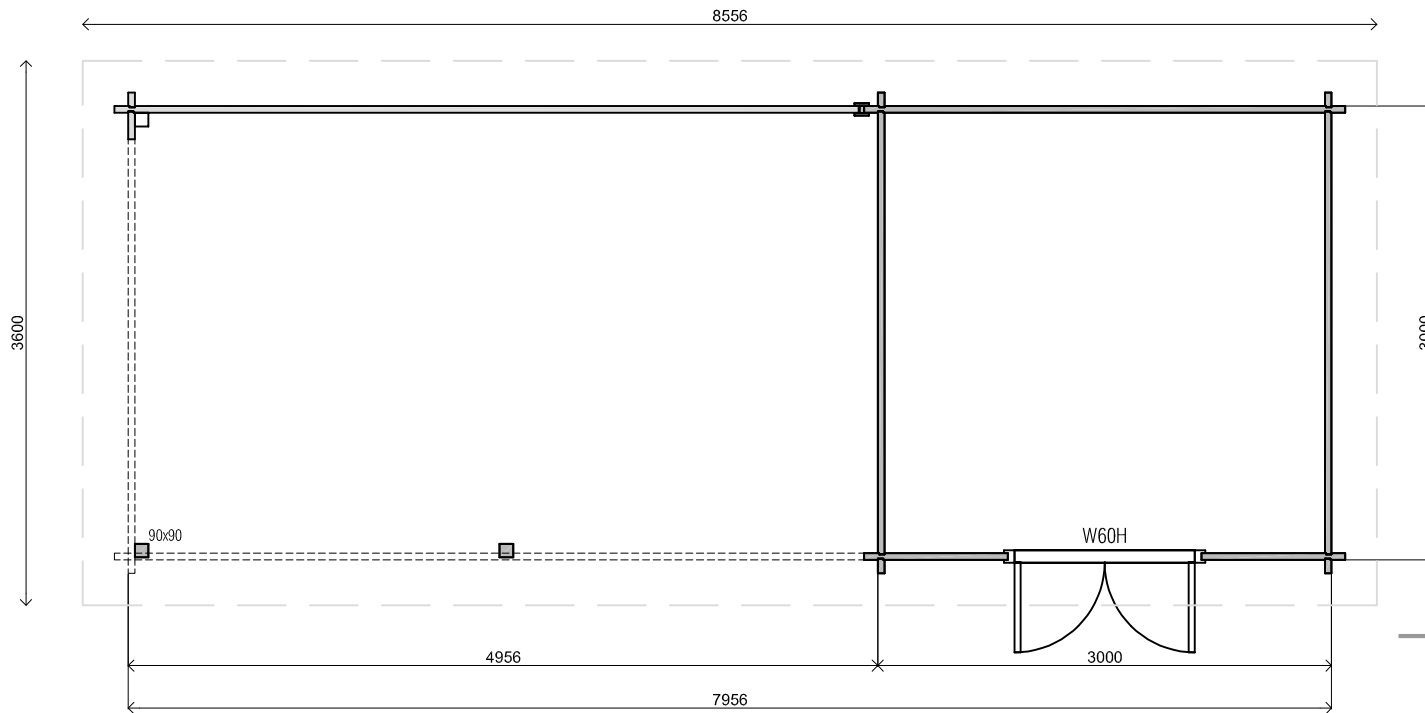

Vooraanzicht / Front view / Vorderansicht

(R) Zijaanzicht / Side view / Seiten ansicht

Plattegrond / Plan

Woodpro / Custom 44mm Flat

Omschrijving / Description: 300x300cm + 500cm	Ordernr.:
Onderdeel / Component: Plat+ aanz / Plan+ elevations	Schaal / Scale: 1: 50
Dealer:	BLAD NR.:
Ref.:	BT

Achteraanzicht / Rear view / Hinterseite

(L) Zijaanzicht / Side view / Seiten ansicht

Woodpro / Custom 44mm Flat

<i>Omschrijving / Description:</i> 300x300cm + 500cm	<i>Ordernr.:</i>
<i>Onderdeel / Component:</i> Plat+aanz / Plan+elevations	<i>Schaal / Scale:</i> 1: 50
<i>Dealer:</i>	<i>BLAD NR.:</i> BT
<i>Ref.:</i>	