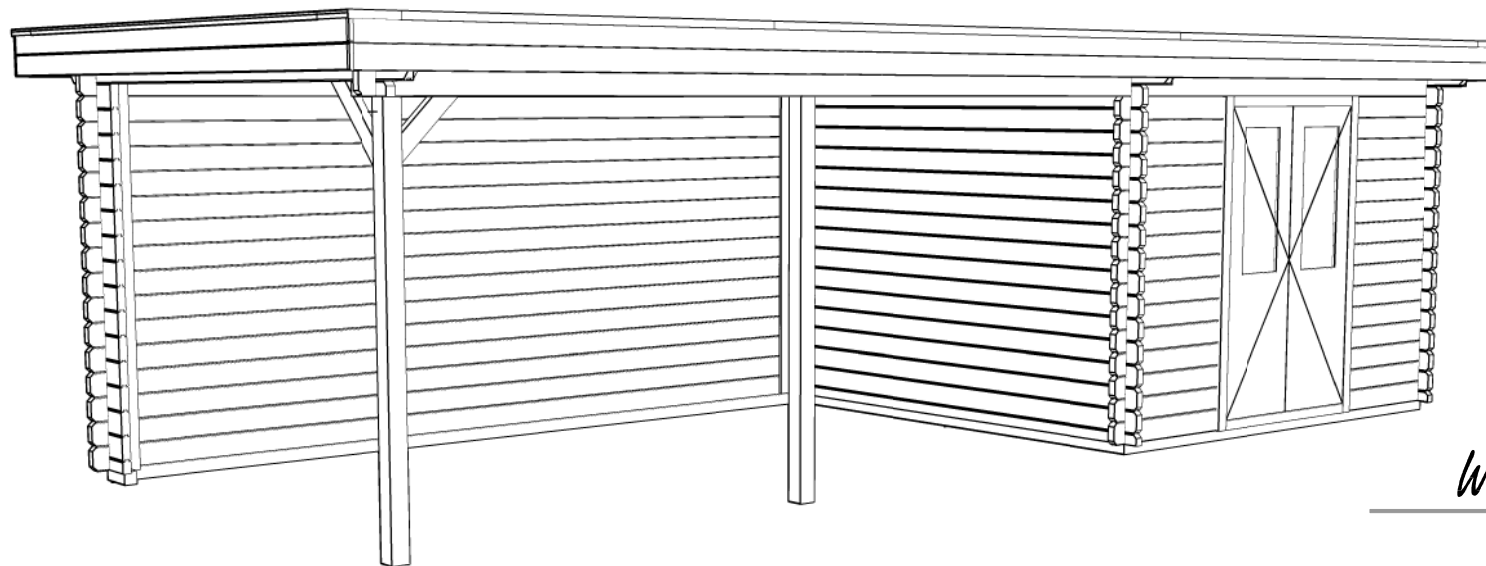

Vooraanzicht / Front view / Vorderansicht

(R) Zijaanzicht / Side view / Seiten ansicht

Plattegrond / Plan

Woodpro / Custom 44mm Flat

Omschrijving / Description: 300x300cm + 500cm	Ordernr.:
Onderdeel / Component: Plat+ aanz / Plan+ elevations	Schaal / Scale: 1: 50
Dealer:	BLAD NR.:
Ref.:	BT

Achteraanzicht / Rear view / Hinterseite

(L) Zijaanzicht / Side view / Seiten ansicht

Woodpro / Custom 44mm Flat

<i>Omschrijving / Description:</i> 300x300cm + 500cm	<i>Ordernr.:</i>
<i>Onderdeel / Component:</i> Plat+aanz / Plan+elevations	<i>Schaal / Scale:</i> 1: 50
<i>Dealer:</i>	<i>BLAD NR.:</i> BT
<i>Ref.:</i>	