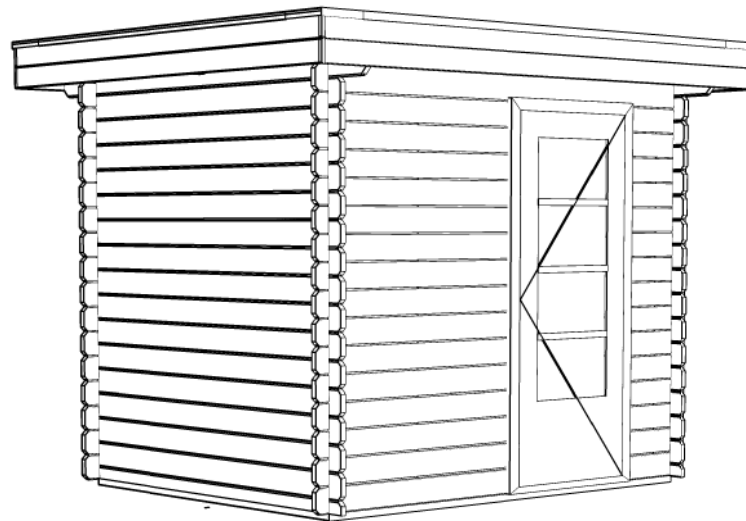

28mm

5m2

12m3

WoodPro - FLAT - 28mm

Omschrijving / Description:
250x200cm
Onderdeel / Component:
Plat + aanz / Plan + elevations
Dealer:

Ordernr.:

Schaal / Scale:
1: 50

BLAD NR.:

Ref.:

BT

2420+

0+

Achteraanzicht / Rear view / Hinterseite

(L) Zijaanzicht / Side view / Seiten ansicht

WoodPro - FLAT - 28mm

Omschrijving / Description: 250x200cm	Ordernr.:
Onderdeel / Component: Plat + aanz / Plan + elevations	Schaal / Scale: 1: 50
Dealer:	BLAD NR.:
Ref.:	BT