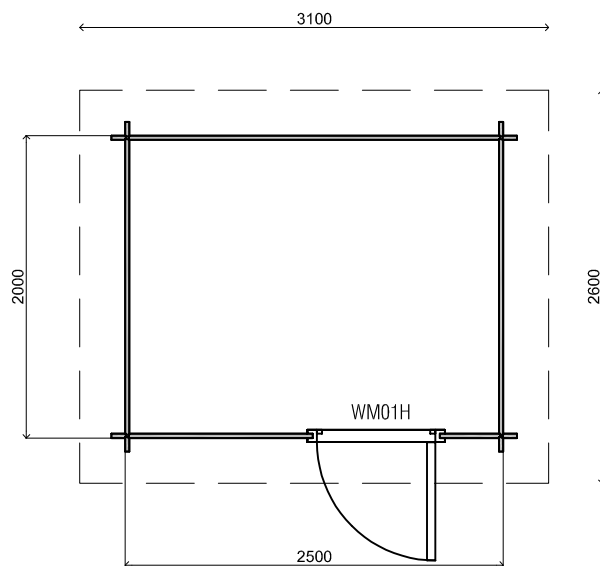

2420+

0+

Vooraanzicht / Front view / Vorderansicht

(R) Zijaanzicht / Side view / Seitenansicht

Plattegrond / Plan

240cm

216cm

30cm

28mm

5m2

12m3

WoodPro - FLAT - 28mm

Omschrijving / Description:
250x200cm
Onderdeel / Component:
Plat + aanz / Plan + elevations
Dealer:

Ordernr.:

Schaal / Scale:
1: 50

BLAD NR.:

Ref.:

BT

2420+

0+

Achteraanzicht / Rear view / Hinterseite

(L) Zijaanzicht / Side view / Seiten ansicht

WoodPro - FLAT - 28mm

Omschrijving / Description: 250x200cm	Ordernr.:
Onderdeel / Component: Plat + aanz / Plan + elevations	Schaal / Scale: 1: 50
Dealer:	BLAD NR.:
Ref.:	BT