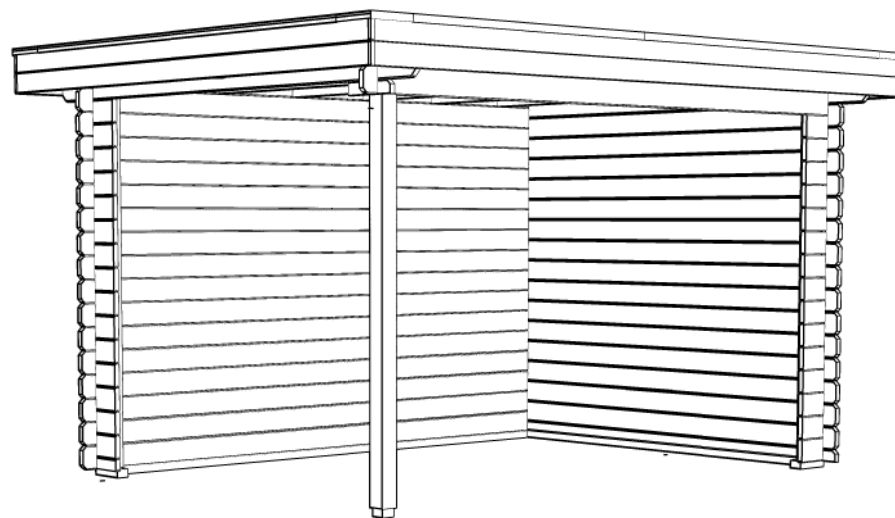

Vooraanzicht / Front view / Vorderansicht

(R) Zijaanzicht / Side view / Seiten ansicht

Plattegrond / Plan

WoodPro - FLAT - 28mm

Omschrijving / Description: 350x250cm (veranda)	Ordernr.:
Onderdeel / Component: Plat + aanz / Plan + elevations	Schaal / Scale: 1: 50
Dealer:	BLAD NR.:
Ref.:	BT

2420+

0+

Achteraanzicht / Rear view / Hinterseite

(L) Zijaanzicht / Side view / Seiten ansicht

WoodPro - FLAT - 28mm

Omschrijving / Description:
350x250cm (veranda)
Onderdeel / Component:
Plat + aanz / Plan + elevations
Dealer:
Ref.:

Ordernr.:
Schaal / Scale:
1: 50
BLAD NR.:
BT