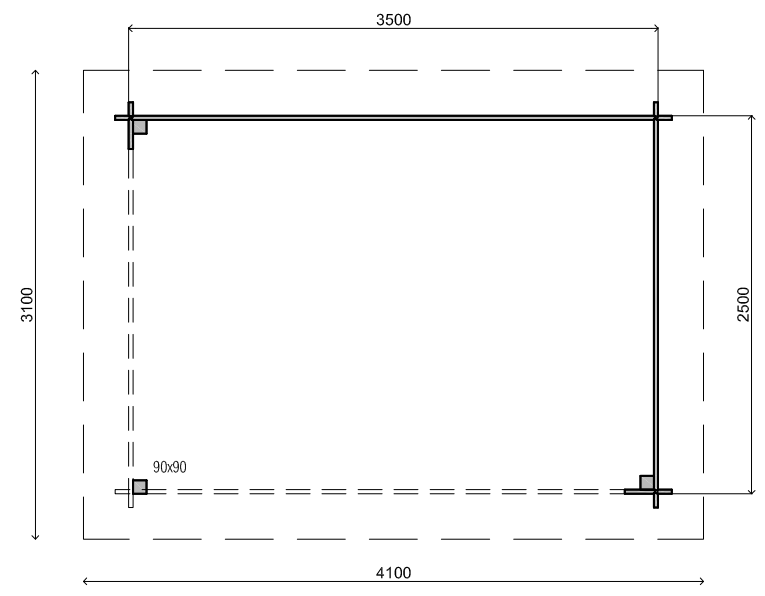

Vooraanzicht / Front view / Vorderansicht

(R) Zijaanzicht / Side view / Seiten ansicht

Plattegrond / Plan

WoodPro - FLAT - 28mm

Omschrijving / Description: 350x250cm (veranda)	Ordernr.:
Onderdeel / Component: Plat + aanz / Plan + elevations	Schaal / Scale: 1: 50
Dealer:	BLAD NR.:
Ref.:	BT

2420+

0+

Achteraanzicht / Rear view / Hinterseite

(L) Zijaanzicht / Side view / Seiten ansicht

WoodPro - FLAT - 28mm

Omschrijving / Description:
350x250cm (veranda)
Onderdeel / Component:
Plat + aanz / Plan + elevations
Dealer:
Ref.:

Ordernr.:
Schaal / Scale:
1: 50
BLAD NR.:
BT