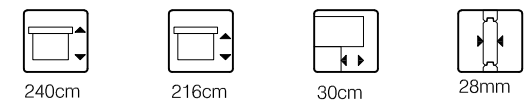

Vooraanzicht / Front view / Vorderansicht

(R) Zijaanzicht / Side view / Seiten ansicht

Plattegrond / Plan

WoodPro - FLAT - 28mm

Omschrijving / Description: 350x250cm (veranda)	Ordernr.:
Onderdeel / Component: Plat + aanz / Plan + elevations	Schaal / Scale: 1: 50
Dealer:	BLAD NR.:
Ref.:	BT

2420+

0+

Achteraanzicht / Rear view / Hinterseite

(L) Zijaanzicht / Side view / Seiten ansicht

WoodPro - FLAT - 28mm

Omschrijving / Description:
350x250cm (veranda)
Onderdeel / Component:
Plat + aanz / Plan + elevations
Dealer:
Ref.:

Ordernr.:
Schaal / Scale:
1: 50
BLAD NR.:
BT