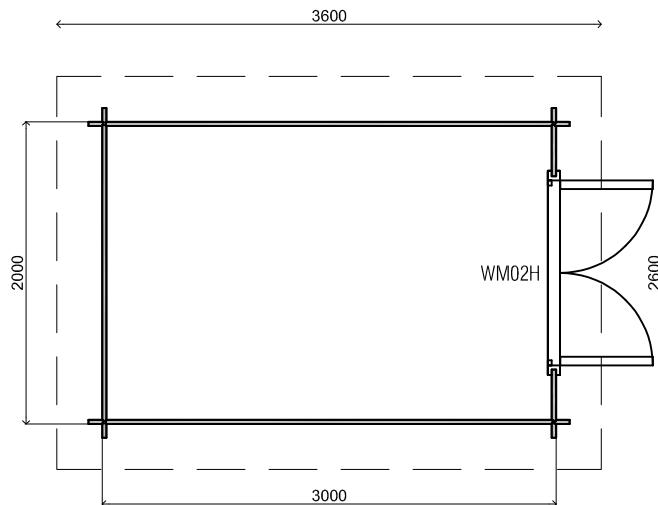

2420+

0+

*Vooraanzicht / Front view / Vorderansicht*

*(R) Zijaanzicht / Side view / Seitenansicht*

240cm

216cm

30cm

28mm

6m2

14.4m3

## WoodPro - FLAT - 28mm

Omschrijving / Description:  
300x200cm

Ordernr.:

Onderdeel / Component:  
Plat + aanz / Plan + elevations

Schaal / Scale:  
1: 50

Dealer:

BLAD NR.:

Ref.:

## WoodPro - FLAT - 28mm

Omschrijving / Description: 300x200cm	Ordernr.:
Onderdeel / Component: Plat + aanz / Plan + elevations	Schaal / Scale: 1: 50
Dealer:	BLAD NR.:
Ref.:	<b>BT</b>