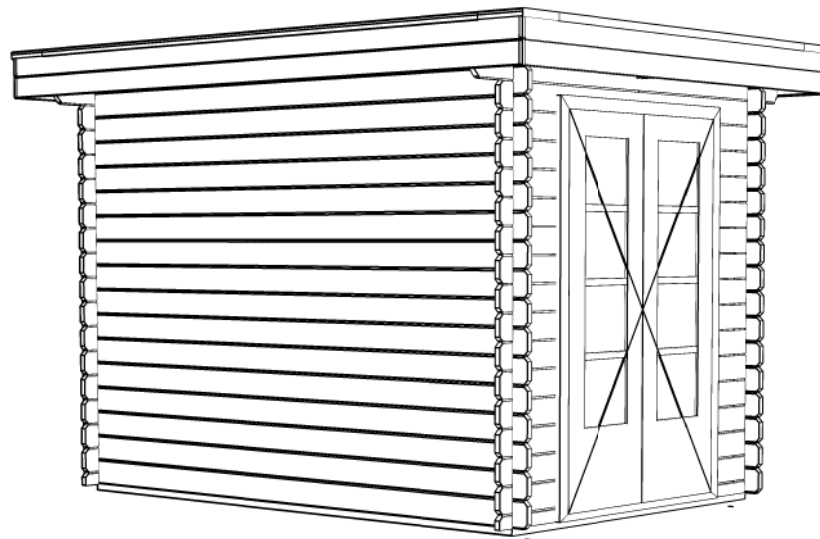

## WoodPro - FLAT - 28mm

Omschrijving / Description:  
300x200cm

Ordernr.:

Onderdeel / Component:  
Plat + aanz / Plan + elevations

Schaal / Scale:  
1: 50

Dealer:

BLAD NR.:

Ref.:

**BT**

2420+

0+

*Achteraanzicht / Rear view / Hinterseite*

*(L) Zijaanzicht / Side view / Seiten ansicht*

## WoodPro - FLAT - 28mm

Omschrijving / Description: 300x200cm	Ordernr.:
Onderdeel / Component: Plat + aanz / Plan + elevations	Schaal / Scale: 1: 50
Dealer:	BLAD NR.:
Ref.:	<b>BT</b>