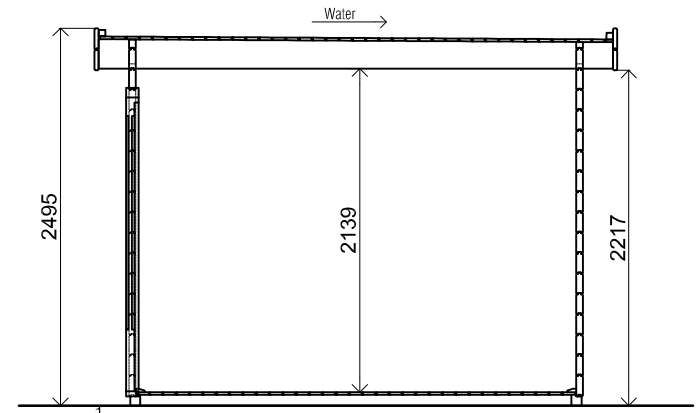

Vooraanzicht / Front view / Vorderansicht

(R) Zijaanzicht / Side view / Seiten ansicht

Plattegrond / Plan

Doorsnede / Section / Durchschnitt 1-1

Blokhut / Log cabin - Custom

Omschrijving / Description: 300 x 450 cm / 44 mm	Ordernr.: B20	 ©LUGARDE® Laren Holland www.lugarde.com sale@lugarde.nl
Onderdeel / Component: Bouwtekening / Construction drawing	Schaal / Scale: 1:50	
Dealer:	BLAD NR.: BT	<i>Simply the best</i>
Ref.:		

Achteraanzicht / Rear view / Hinterseite

2500+

Peil 0+

(L) Zijaanzicht / Side view / Seiten ansicht

Blokhut / Log cabin - Custom

Omschrijving / Description:
300 x 450 cm / 44 mm
Onderdeel / Component:
Bouwtekening / Construction drawing
Dealer:
Ref.:

Ordernr.:
B20
Schaal / Scale:
1:50
BLAD NR.:
BT

LUGARDE®

©LUGARDE® Laren Holland
www.lugarde.com
sale@lugarde.nl

Simply the best