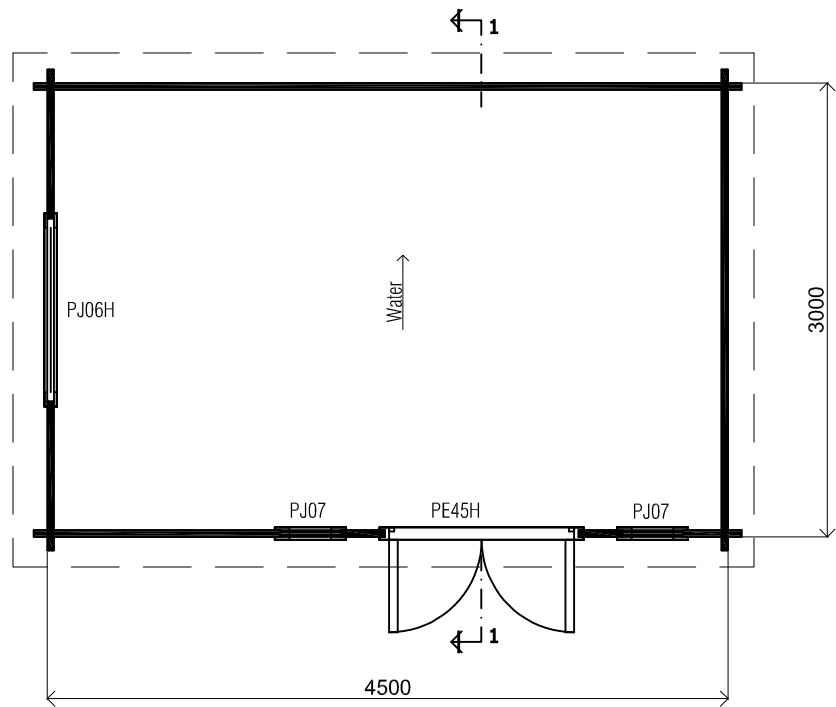

Vooraanzicht / Front view / Vorderansicht

(R) Zijaanzicht / Side view / Seiten ansicht

Plattegrond / Plan

Doorsnede / Section / Durchschnitt 1-1

Blokhut / Log cabin - Custom

Omschrijving / Description: 300 x 450 cm / 44 mm	Ordernr.: B20	 ©LUGARDE® Laren Holland www.lugarde.com sale@lugarde.nl
Onderdeel / Component: Bouwtekening / Construction drawing	Schaal / Scale: 1:50	
Dealer:	BLAD NR.: BT	<i>Simply the best</i>
Ref.:		

Achteraanzicht / Rear view / Hinterseite

2500+

Peil 0+

(L) Zijaanzicht / Side view / Seiten ansicht

Blokhut / Log cabin - Custom

Omschrijving / Description:
300 x 450 cm / 44 mm
Onderdeel / Component:
Bouwtekening / Construction drawing
Dealer:
Ref.:

Ordernr.:
B20
Schaal / Scale:
1:50
BLAD NR.:
BT

LUGARDE®

©LUGARDE® Laren Holland
www.lugarde.com
sale@lugarde.nl

Simply the best