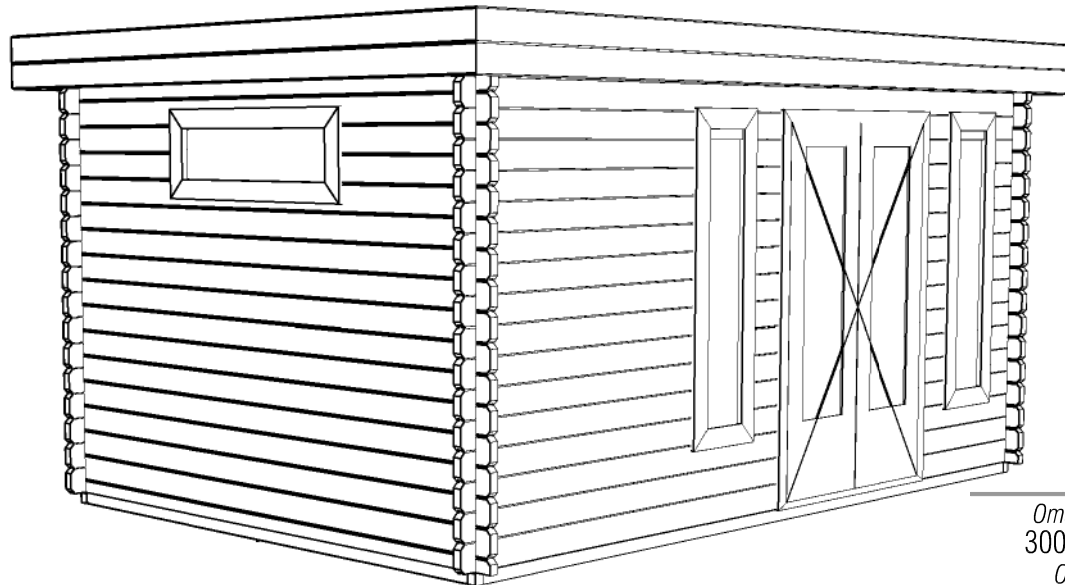

Vooraanzicht / Front view / Vorderansicht

(R) Zijaanzicht / Side view / Seiten ansicht

Plattegrond / Plan

Doorsnede / Section / Durchschnitt 1-1

Blokhut / Log cabin - Custom

Omschrijving / Description: 300 x 450 cm / 44 mm	Ordernr.: B20	 ©LUGARDE® Laren Holland www.lugarde.com sale@lugarde.nl
Onderdeel / Component: Bouwtekening / Construction drawing	Schaal / Scale: 1:50	
Dealer:	BLAD NR.: BT	<i>Simply the best</i>
Ref.:		

Achteraanzicht / Rear view / Hinterseite

2500+

Peil 0+

(L) Zijaanzicht / Side view / Seiten ansicht

Blokhut / Log cabin - Custom

Omschrijving / Description:
300 x 450 cm / 44 mm
Onderdeel / Component:
Bouwtekening / Construction drawing
Dealer:
Ref.:

Ordernr.:
B20
Schaal / Scale:
1:50
BLAD NR.:
BT

LUGARDE®

©LUGARDE® Laren Holland
www.lugarde.com
sale@lugarde.nl

Simply the best