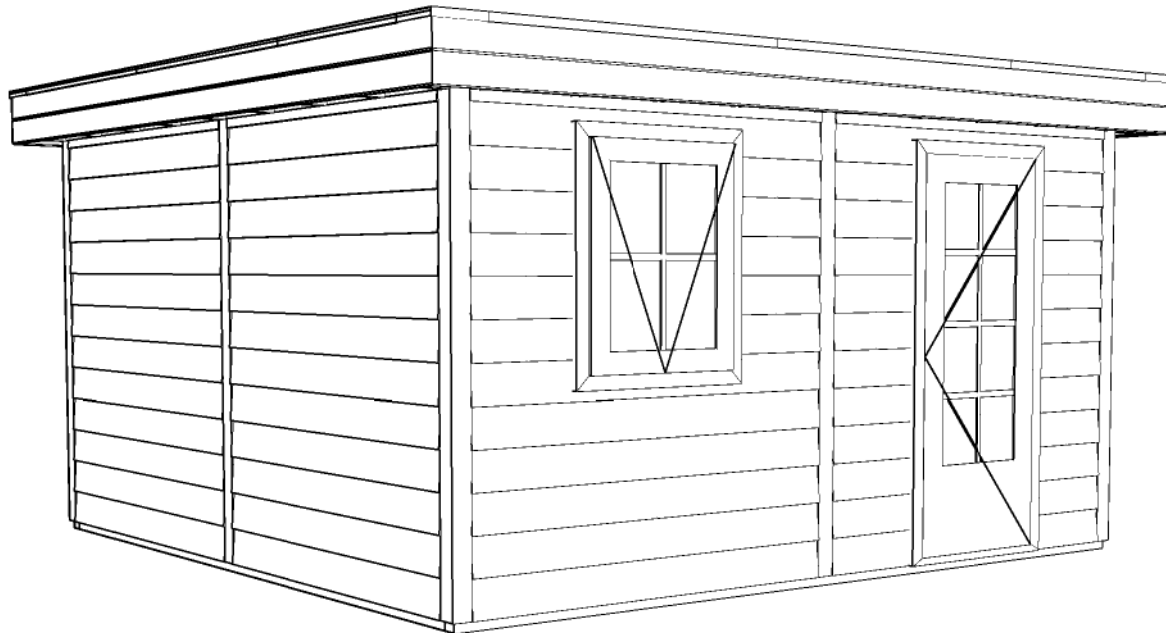

Voor-aanzicht / Front view / Vorderansicht

(R) Zijaanzicht / Side view / Seiten ansicht

Plattegrond / Plan

Modular - Douglas Swedish style

Omschrijving / Description:
400x400cm
Onderdeel / Component:
Bouwtekening / Construction drawing
Dealer:

Ordernr.:
Showmodel 8
Schaal / Scale:
1:50

Ref.:

BLAD NR.:
BT

LUGARDE®

©LUGARDE® Laren Holland
www.lugarde.com
sale@lugarde.nl

Simply the best

Achteraanzicht / Rear view / Hinterseite

(L) Zijaanzicht / Side view / Seiten ansicht

Modular - Douglas Swedish style

Omschrijving / Description: 400x400cm	Ordernr.: Showmodel 8
Onderdeel / Component: Bouwtekening / Construction drawing	Schaal / Scale: 1:50
Dealer:	BLAD NR.: BT
Ref.:	

LUGARDE®