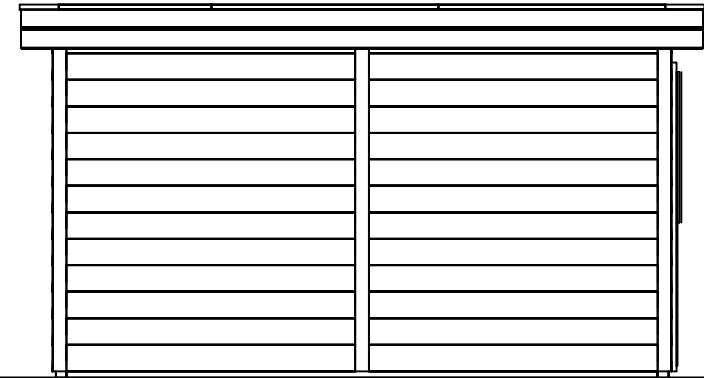

Voor-aanzicht / Front view / Vorderansicht

(R) Zijaanzicht / Side view / Seiten ansicht

Plattegrond / Plan

Modular - Douglas Swedish style

Omschrijving / Description:
400x400cm
Onderdeel / Component:
Bouwtekening / Construction drawing
Dealer:

Ordernr.:
Showmodel 8
Schaal / Scale:
1:50

Ref.:

BLAD NR.:
BT

LUGARDE®

©LUGARDE® Laren Holland
www.lugarde.com
sale@lugarde.nl

Simply the best

Achteraanzicht / Rear view / Hinterseite

(L) Zijaanzicht / Side view / Seiten ansicht

Modular - Douglas Swedish style

Omschrijving / Description: 400x400cm	Ordernr.: Showmodel 8
Onderdeel / Component: Bouwtekening / Construction drawing	Schaal / Scale: 1:50
Dealer:	BLAD NR.: BT
Ref.:	

LUGARDE®