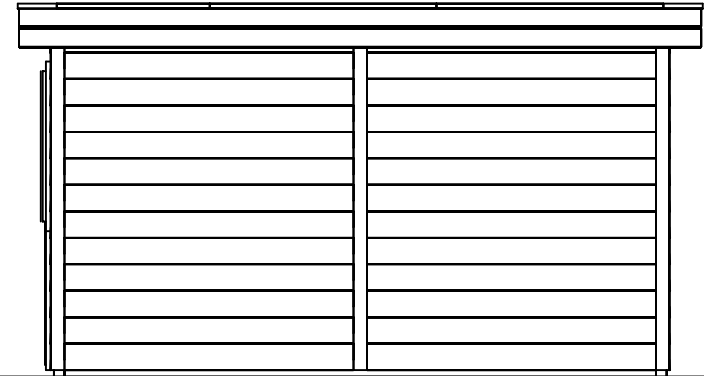

Voor-aanzicht / Front view / Vorderansicht

(R) Zijaanzicht / Side view / Seiten ansicht

Plattegrond / Plan

Modular - Douglas Swedish style

Omschrijving / Description:
400x400cm
Onderdeel / Component:
Bouwtekening / Construction drawing
Dealer:

Ordernr.:
Showmodel 8
Schaal / Scale:
1:50

Ref.:

BLAD NR.:
BT

LUGARDE®

©LUGARDE® Laren Holland
www.lugarde.com
sale@lugarde.nl

Simply the best

Achteraanzicht / Rear view / Hinterseite

(L) Zijaanzicht / Side view / Seiten ansicht

Modular - Douglas Swedish style

Omschrijving / Description: 400x400cm	Ordernr.: Showmodel 8
Onderdeel / Component: Bouwtekening / Construction drawing	Schaal / Scale: 1:50
Dealer:	BLAD NR.: BT
Ref.:	

LUGARDE®