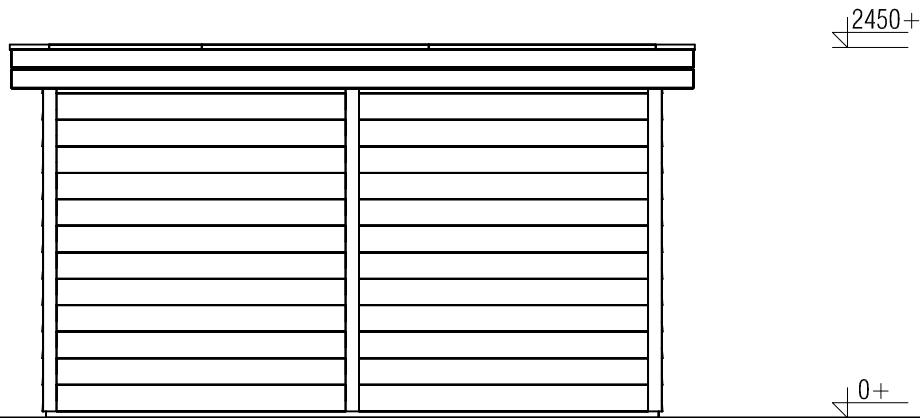

Voor-aanzicht / Front view / Vorderansicht

(R) Zijaanzicht / Side view / Seiten ansicht

Plattegrond / Plan

Modular - Douglas Swedish style

Omschrijving / Description:
400x400cm
Onderdeel / Component:
Bouwtekening / Construction drawing
Dealer:

Ordernr.:
Showmodel 8
Schaal / Scale:
1:50

Ref.:

BLAD NR.:
BT

LUGARDE®

©LUGARDE® Laren Holland
www.lugarde.com
sale@lugarde.nl

Simply the best

Achteraanzicht / Rear view / Hinterseite

(L) Zijaanzicht / Side view / Seiten ansicht

Modular - Douglas Swedish style

Omschrijving / Description: 400x400cm	Ordernr.: Showmodel 8
Onderdeel / Component: Bouwtekening / Construction drawing	Schaal / Scale: 1:50
Dealer:	BLAD NR.: BT
Ref.:	

LUGARDE®