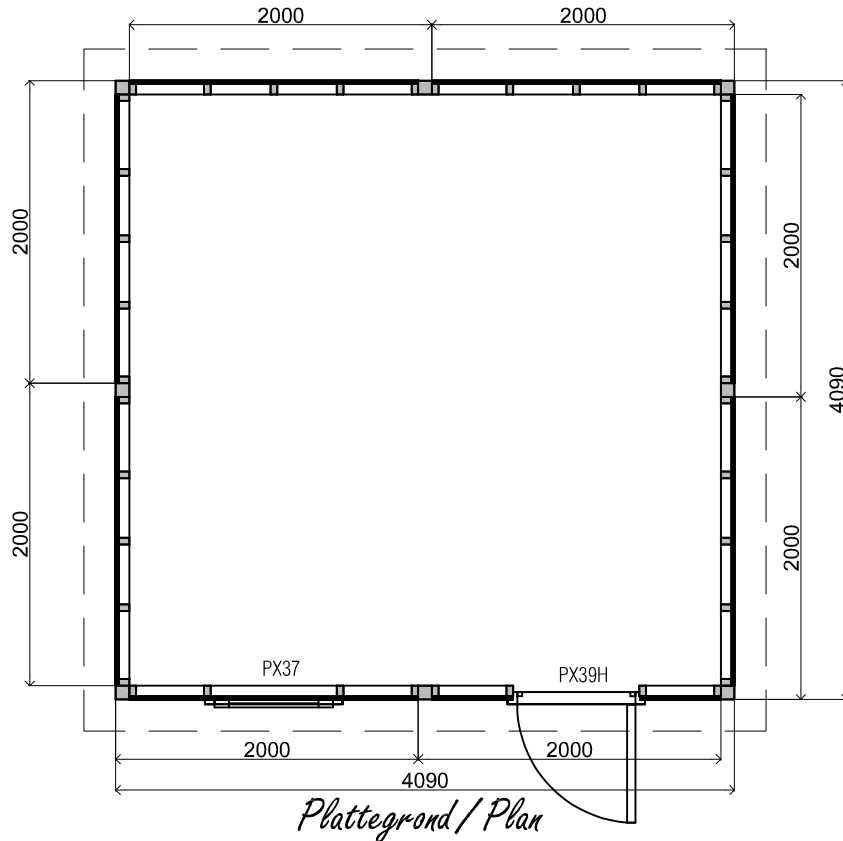

Voor-aanzicht / Front view / Vorderansicht

(R) Zijaanzicht / Side view / Seiten ansicht

Plattegrond / Plan

Modular - Douglas Swedish style

Omschrijving / Description:
400x400cm
Onderdeel / Component:
Bouwtekening / Construction drawing
Dealer:

Ordernr.:
Showmodel 8
Schaal / Scale:
1:50

Ref.:

BLAD NR.:
BT

LUGARDE®

©LUGARDE® Laren Holland
www.lugarde.com
sale@lugarde.nl

Simply the best

Achteraanzicht / Rear view / Hinterseite

(L) Zijaanzicht / Side view / Seiten ansicht

Modular - Douglas Swedish style

Omschrijving / Description: 400x400cm	Ordernr.: Showmodel 8
Onderdeel / Component: Bouwtekening / Construction drawing	Schaal / Scale: 1:50
Dealer:	BLAD NR.: BT
Ref.:	

LUGARDE®