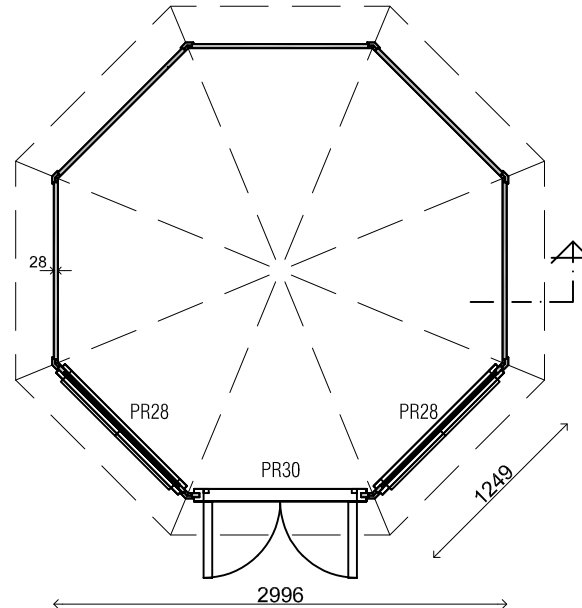

*(L) Zijaanzicht / Side view / Seiten ansicht*

*Voor-aanzicht / Front view / Vorderansicht*

*(R) Zijaanzicht / Side view / Seiten ansicht*

*Achteraanzicht / Rear view / Hinterseite*

*Plattegrond / Plan*

*Prima 300cm*

Omschrijving / Description:  
300cm 28mm  
Onderdeel / Component:  
Bouwtekening / Construction drawing  
Dealer:

Ordernr.:  
P87  
Schaal / Scale:  
1:50

Ref.:

BLAD NR.:  
BT

**LUGARDE®**

©LUGARDE® Laren Holland  
www.lugarde.com  
sale@lugarde.nl