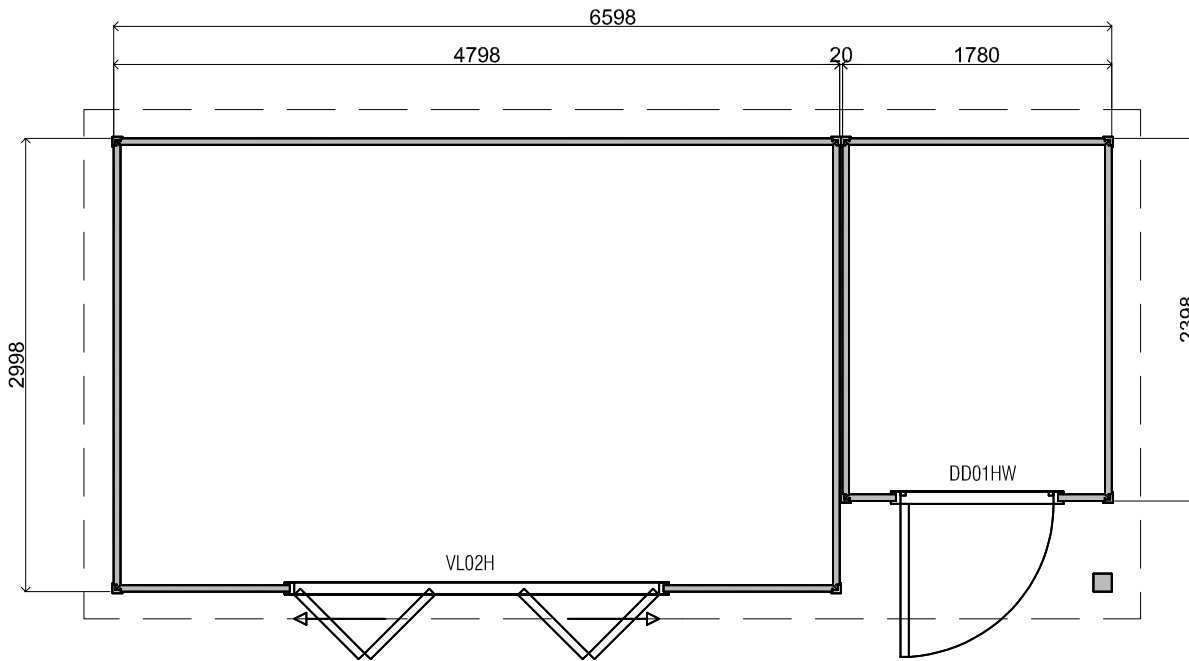

Voor-aanzicht / Front view / Vorderansicht

2450+

0+

(R) Zijaanzicht / Side view / Seiten ansicht

Plattegrond / Plan

<h3>Prima System MW</h3>		LUGARDE ® <small>©LUGARDE® Laren Holland www.lugarde.com sale@lugarde.nl</small>
<i>Omschrijving / Description:</i> 300 x 660cm 44mm	<i>Ordernr.:</i> PR52	
<i>Onderdeel / Component:</i>	<i>Schaal / Scale:</i> 1:50	<i>Simply the best</i>
<i>Bouwtekening / Construction drawing</i>	<i>BLAD NR.:</i> BT	
<i>Dealer:</i>	<i>Ref.:</i>	

Achteraanzicht / Rear view / Hinterseite

(L) Zijaanzicht / Side view / Seiten ansicht

Prima Systeem MW

Omschrijving / Description:
 300 x 660cm 44mm
 Onderdeel / Component:
 Bouwtekening / Construction drawing
 Dealer:
 Ref.:

Ordernr.:
 PR52
 Schaal / Scale:
 1:50
 BLAD NR.:
 BT

LUGARDE®

©LUGARDE® Laren Holland
 www.lugarde.com
 sale@lugarde.nl

Simply the best