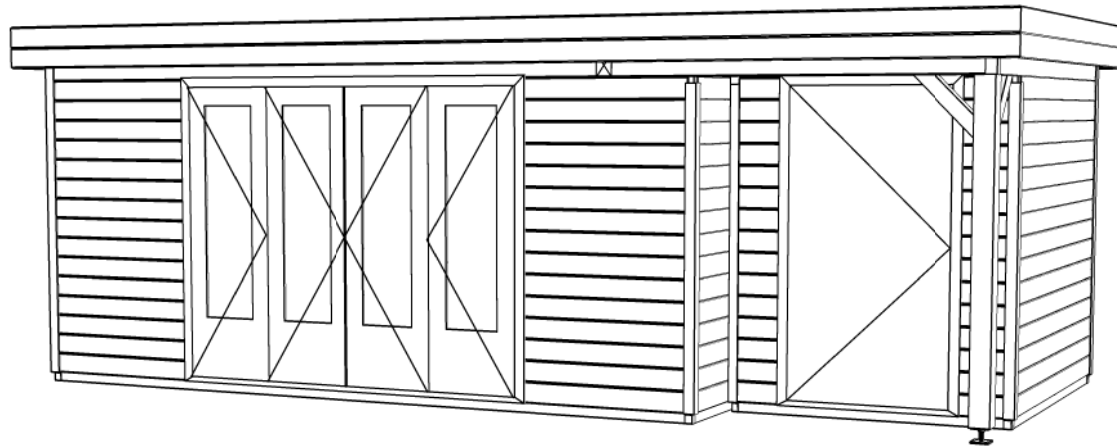

Voor-aanzicht / Front view / Vorderansicht

2450+

0+

(R) Zijaanzicht / Side view / Seiten ansicht

Plattegrond / Plan

<h3>Prima System MW</h3>		LUGARDE ® <small>©LUGARDE® Laren Holland www.lugarde.com sale@lugarde.nl</small>
<i>Omschrijving / Description:</i> 300 x 660cm 44mm	<i>Ordernr.:</i> PR52	
<i>Onderdeel / Component:</i>	<i>Schaal / Scale:</i> 1:50	<i>Simply the best</i>
<i>Bouwtekening / Construction drawing</i>	<i>BLAD NR.:</i> BT	
<i>Dealer:</i>	<i>Ref.:</i>	

Achteraanzicht / Rear view / Hinterseite

(L) Zijaanzicht / Side view / Seiten ansicht

Prima Systeem MW

Omschrijving / Description:
 300 x 660cm 44mm
 Onderdeel / Component:
 Bouwtekening / Construction drawing
 Dealer:
 Ref.:

Ordernr.:
 PR52
 Schaal / Scale:
 1:50
 BLAD NR.:
 BT

LUGARDE®

©LUGARDE® Laren Holland
 www.lugarde.com
 sale@lugarde.nl

Simply the best