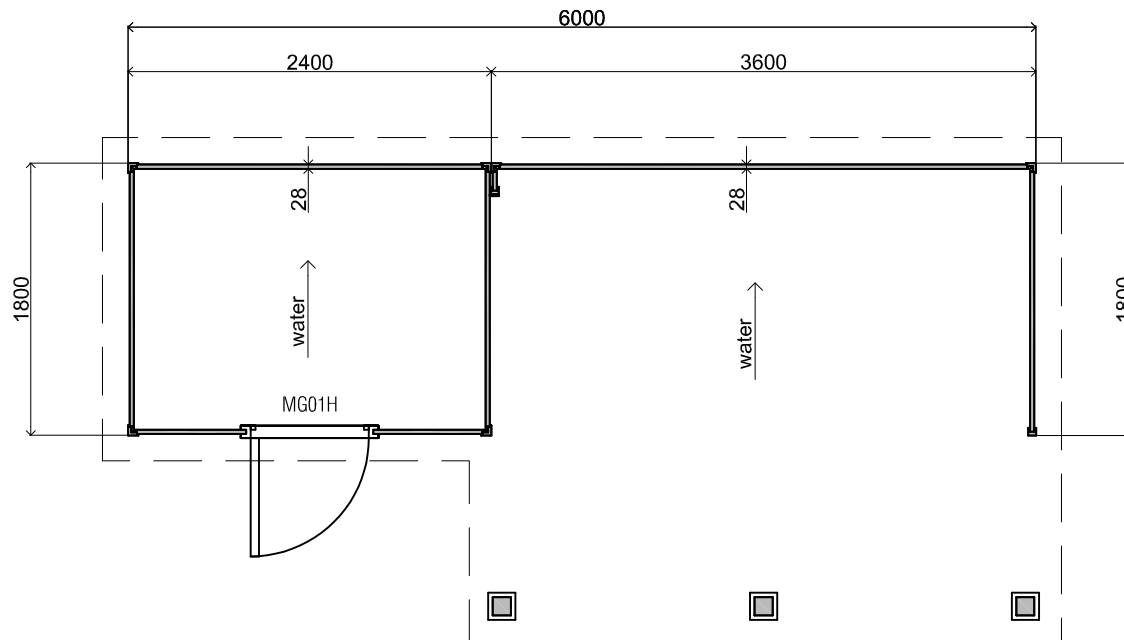

Vooraanzicht / Front view / Vorderansicht

(R) Zijaanzicht / Side view / Seitenansicht

Plattegrond / Plan

<i>Prima System MW</i>		
<i>Omschrijving / Description:</i> 300 x 600cm 28mm	<i>Ordernr.:</i> PR54	 <small>©LUGARDE® Laren Holland www.lugarde.com sale@lugarde.nl</small>
<i>Onderdeel / Component:</i> Bouwtekening / Construction drawing	<i>Schaal / Scale:</i> 1:50	
<i>Dealer:</i>	<i>BLAD NR.:</i> BT	<i>Simply the best</i>
<i>Ref.:</i>		

Achteraanzicht / Rear view / Hinterseite

(L) Zijaanzicht / Side view / Seiten ansicht

Prima System MW

Omschrijving / Description:
 300 x 600cm 28mm
 Onderdeel / Component:
 Bouwtekening / Construction drawing
 Dealer:
 Ref.:

Ordernr.:
 PR54
 Schaal / Scale:
 1:50
 BLAD NR.:
 BT

LUGARDE®

©LUGARDE® Laren Holland
 www.lugarde.com
 sale@lugarde.nl

Simply the best