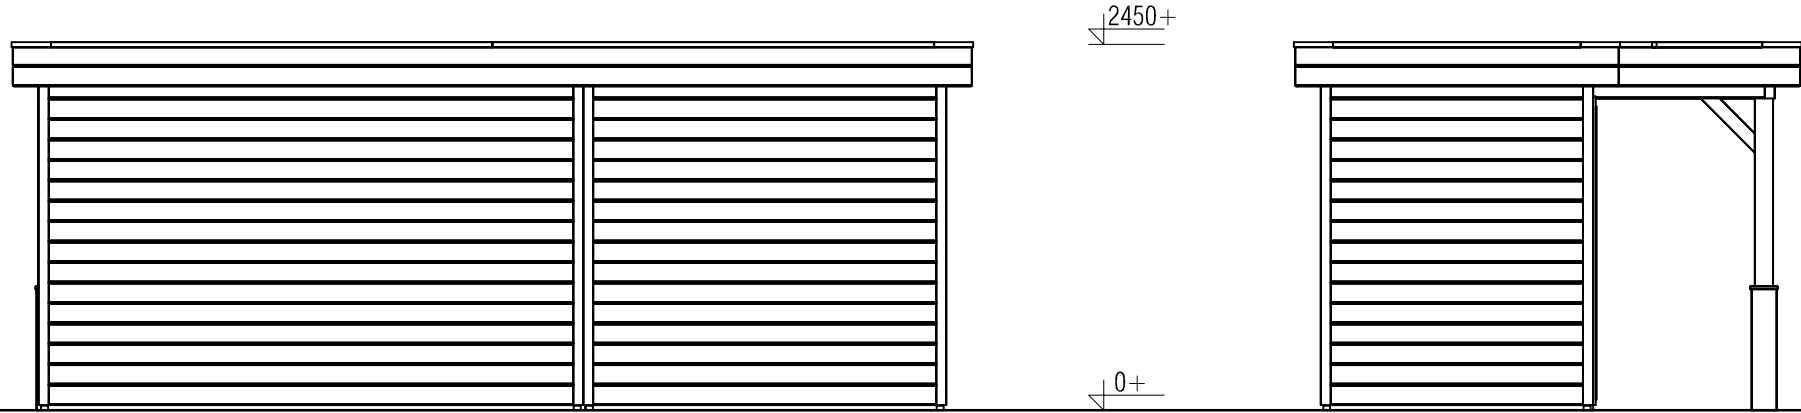

Vooraanzicht / Front view / Vorderansicht

(R) Zijaanzicht / Side view / Seitenansicht

Plattegrond / Plan

<i>Prima System MW</i>		
<i>Omschrijving / Description:</i> 300 x 600cm 28mm	<i>Ordernr.:</i> PR54	 <small>©LUGARDE® Laren Holland www.lugarde.com sale@lugarde.nl</small>
<i>Onderdeel / Component:</i> Bouwtekening / Construction drawing	<i>Schaal / Scale:</i> 1:50	
<i>Dealer:</i>	<i>BLAD NR.:</i> BT	<i>Simply the best</i>
<i>Ref.:</i>		

Achteraanzicht / Rear view / Hinterseite

(L) Zijaanzicht / Side view / Seiten ansicht

Prima System MW

Omschrijving / Description:
 300 x 600cm 28mm
 Onderdeel / Component:
 Bouwtekening / Construction drawing
 Dealer:
 Ref.:

Ordernr.:
 PR54
 Schaal / Scale:
 1:50
 BLAD NR.:
 BT

LUGARDE®

©LUGARDE® Laren Holland
 www.lugarde.com
 sale@lugarde.nl

Simply the best