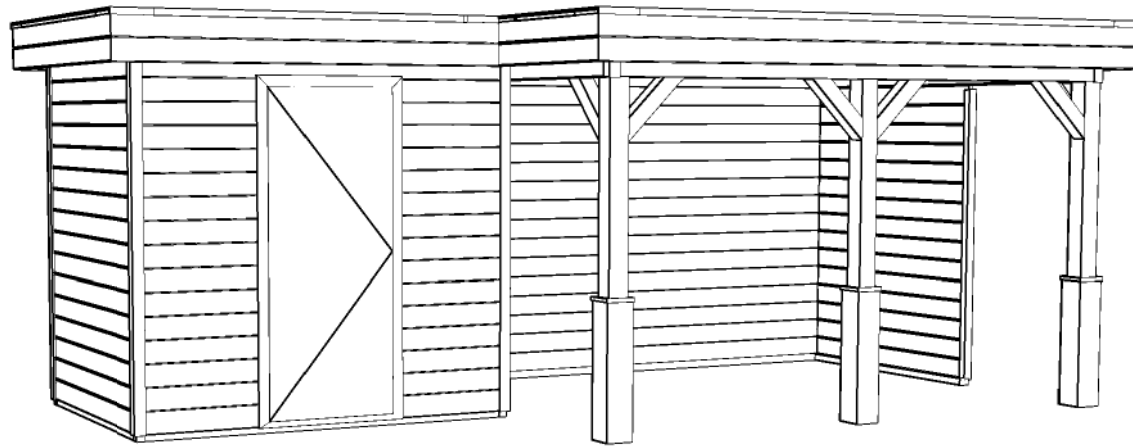

Vooraanzicht / Front view / Vorderansicht

(R) Zijaanzicht / Side view / Seitenansicht

Plattegrond / Plan

<i>Prima System MW</i>		
<i>Omschrijving / Description:</i> 300 x 600cm 28mm	<i>Ordernr.:</i> PR54	 <small>©LUGARDE® Laren Holland www.lugarde.com sale@lugarde.nl</small>
<i>Onderdeel / Component:</i> Bouwtekening / Construction drawing	<i>Schaal / Scale:</i> 1:50	
<i>Dealer:</i>	<i>BLAD NR.:</i> BT	<i>Simply the best</i>
<i>Ref.:</i>		

Achteraanzicht / Rear view / Hinterseite

(L) Zijaanzicht / Side view / Seiten ansicht

Prima System MW

Omschrijving / Description:
 300 x 600cm 28mm
 Onderdeel / Component:
 Bouwtekening / Construction drawing
 Dealer:
 Ref.:

Ordernr.:
 PR54
 Schaal / Scale:
 1:50
 BLAD NR.:
 BT

LUGARDE®

©LUGARDE® Laren Holland
 www.lugarde.com
 sale@lugarde.nl

Simply the best