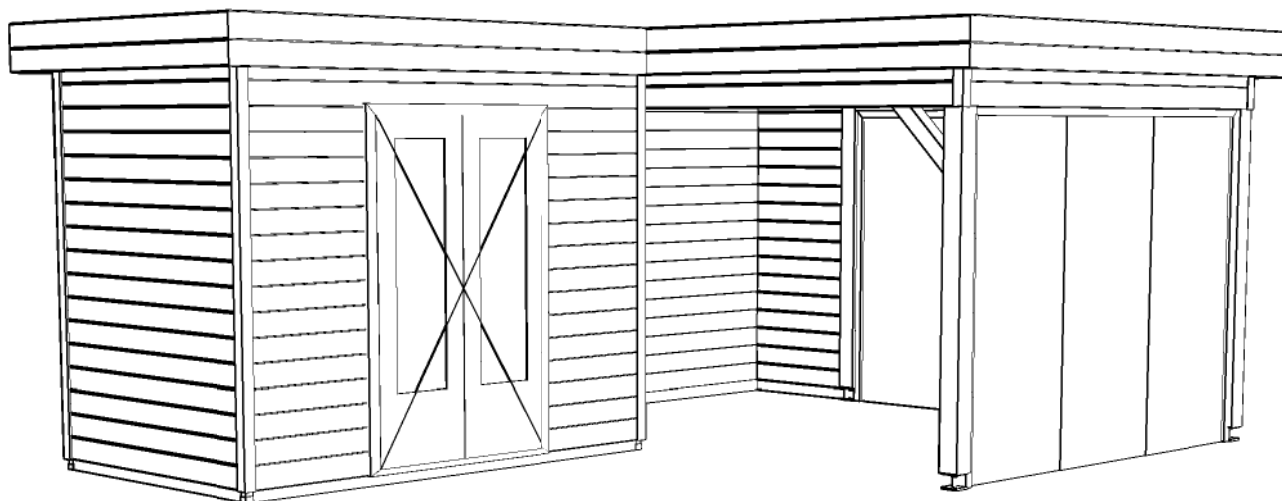

Vooraanzicht / Front view / Vorderansicht

((R) Zijaanzicht / Side view / Seiten ansicht

Plattegrond / Plan

Bouwtekening / Construction drawing

Prima Systeem MW

Omschrijving / Description:
420 x 600 cm 28 mm GSW
Onderdeel / Component:
Dealer:

Ordernr.:
PR55
Schaal / Scale:
1:50

Ref.:

BLAD NR.:
BT

LUGARDE®

©LUGARDE® Laren Holland
www.lugarde.com
sale@lugarde.nl

Simply the best

Achteraanzicht / Rear view / Hinterseite

(L) Zijaanzicht / Side view / Seiten ansicht

Prima Systeem MW

Omschrijving / Description:
420 x 600 cm 28 mm GSW
Onderdeel / Component:
Bouwtekening / Construction drawing
Dealer:

Ref.:

Ordernr.:
PR55
Schaal / Scale:
1:50

BLAD NR.:
BT

LUGARDE®

©LUGARDE® Laren Holland
www.lugarde.com
sale@lugarde.nl