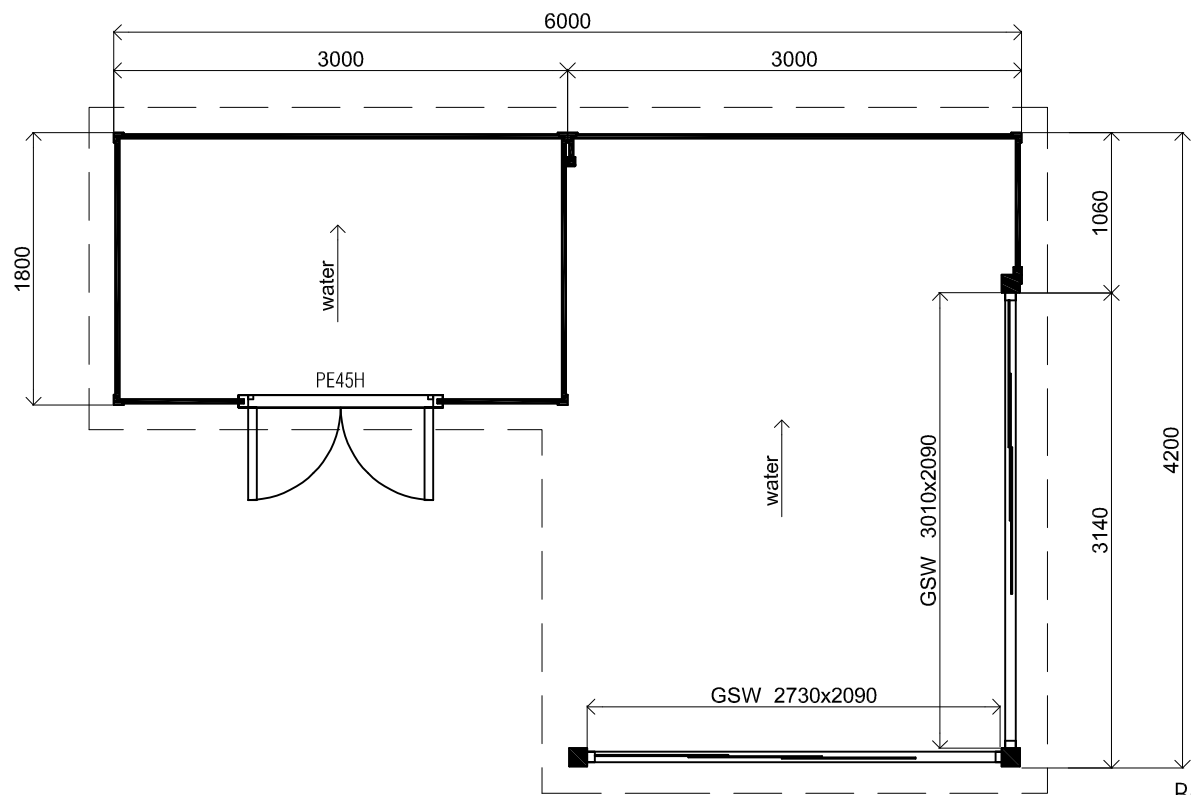

Vooraanzicht / Front view / Vorderansicht

((R) Zijaanzicht / Side view / Seiten ansicht

Plattegrond / Plan

Bouwtekening / Construction drawing

Prima Systeem MW

Omschrijving / Description:
420 x 600 cm 28 mm GSW
Onderdeel / Component:
Dealer:

Ordernr.:
PR55
Schaal / Scale:
1:50

Ref.:

BLAD NR.:
BT

LUGARDE®

©LUGARDE® Laren Holland
www.lugarde.com
sale@lugarde.nl

Simply the best

Achteraanzicht / Rear view / Hinterseite

(L) Zijaanzicht / Side view / Seiten ansicht

Prima Systeem MW

Omschrijving / Description:
420 x 600 cm 28 mm GSW
Onderdeel / Component:
Bouwtekening / Construction drawing
Dealer:

Ref.:

Ordernr.:
PR55
Schaal / Scale:
1:50

BLAD NR.:
BT

LUGARDE®

©LUGARDE® Laren Holland
www.lugarde.com
sale@lugarde.nl