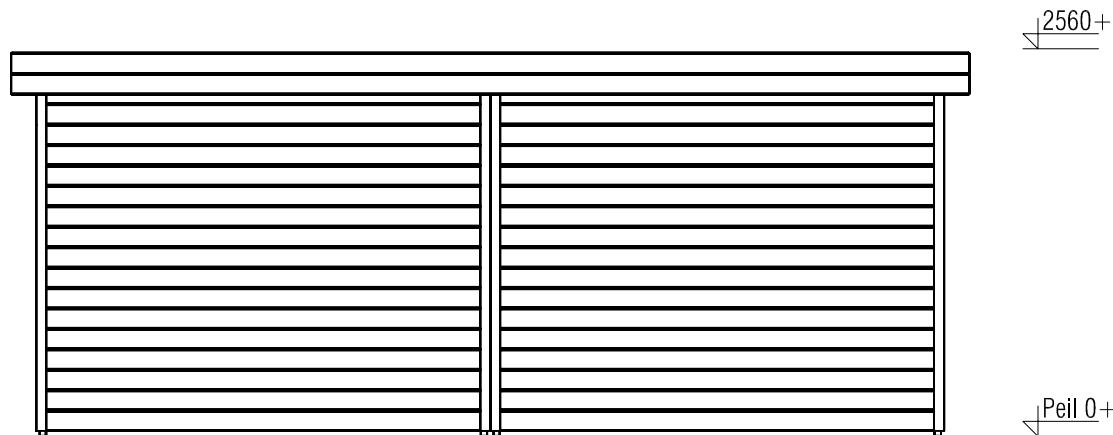

Vooraanzicht / Front view / Vorderansicht

((R) Zijaanzicht / Side view / Seiten ansicht

Plattegrond / Plan

Bouwtekening / Construction drawing

Prima Systeem MW

Omschrijving / Description:
420 x 600 cm 28 mm GSW
Onderdeel / Component:
Dealer:

Ordernr.:
PR55
Schaal / Scale:
1:50

Ref.:

BLAD NR.:
BT

LUGARDE®

©LUGARDE® Laren Holland
www.lugarde.com
sale@lugarde.nl

Simply the best

Achteraanzicht / Rear view / Hinterseite

(L) Zijaanzicht / Side view / Seiten ansicht

Prima Systeem MW

Omschrijving / Description:
420 x 600 cm 28 mm GSW
Onderdeel / Component:
Bouwtekening / Construction drawing
Dealer:

Ref.:

Ordernr.:
PR55
Schaal / Scale:
1:50

BLAD NR.:
BT

LUGARDE®

©LUGARDE® Laren Holland
www.lugarde.com
sale@lugarde.nl