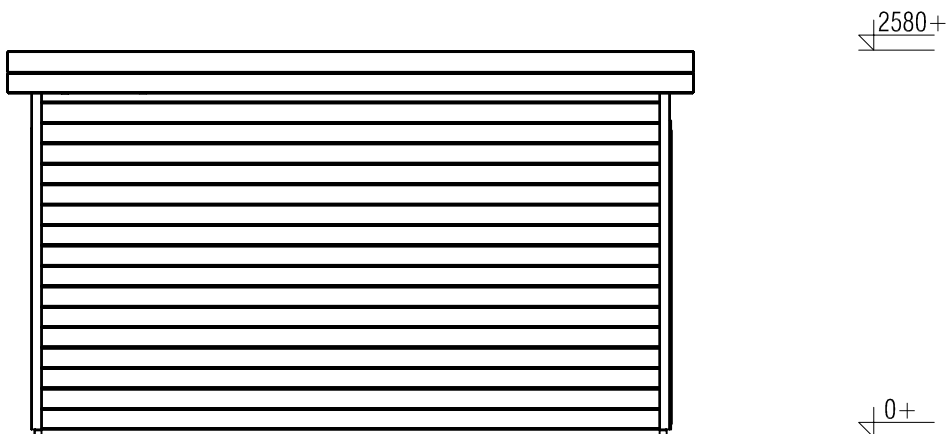

(L) Zijaanzicht / Side view / Seiten ansicht