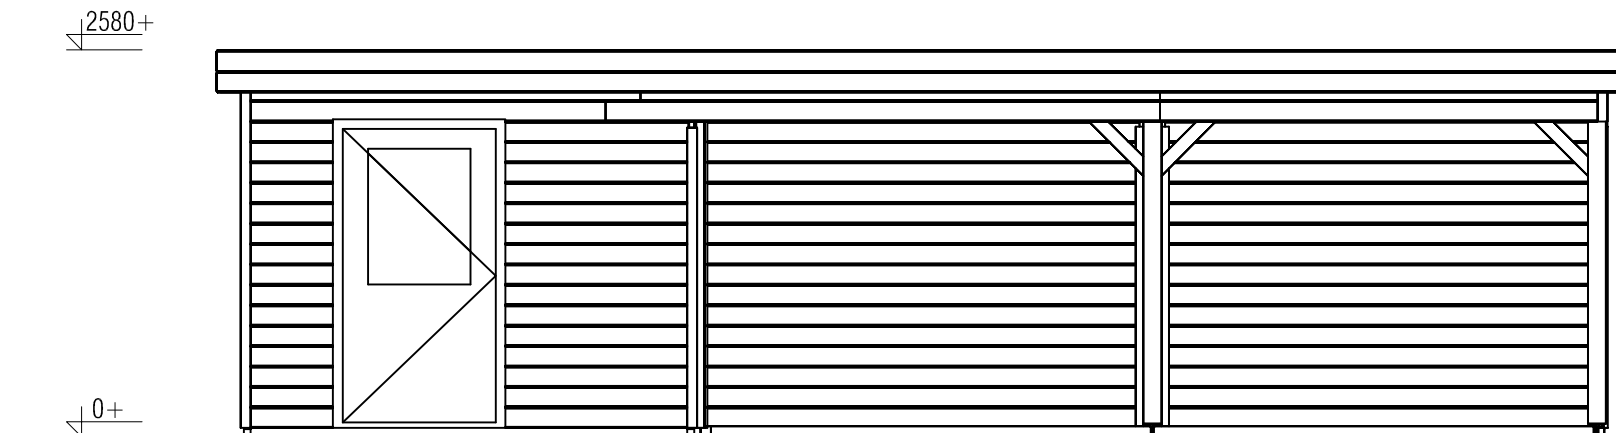

Voorraanzicht / Front view / Vorderansicht