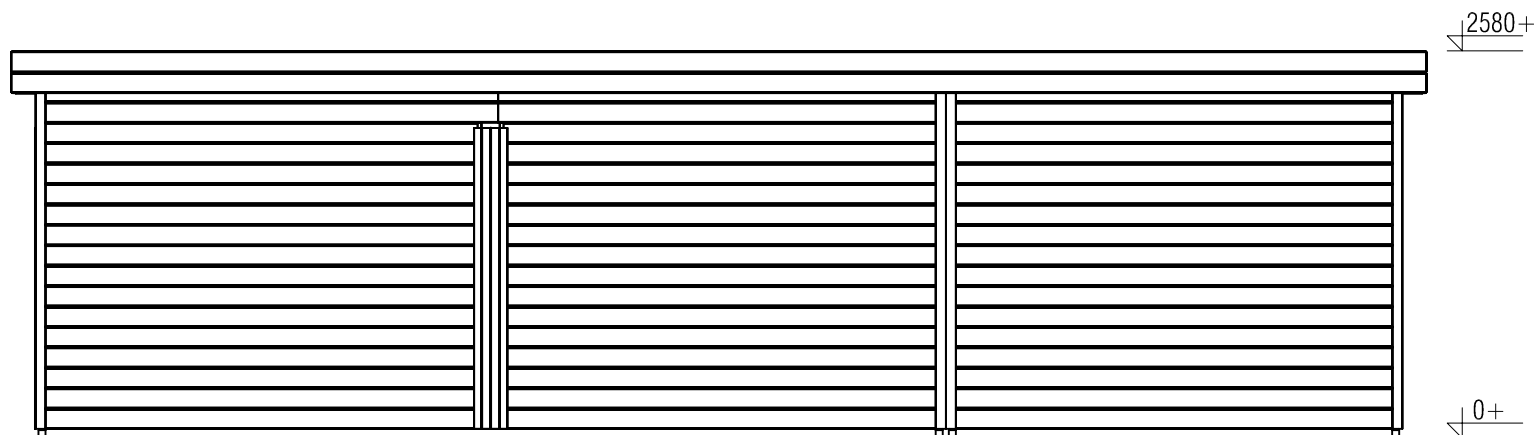

Achteraanzicht / Rear view / Hinterseite

Prima Systeem MW

Omschrijving / Description:
420 x900cm 44mm
Onderdeel / Component:
Bouwtekening / Construction drawing
Dealer:
Ref.:

Ordernr.:
PR59
Schaal / Scale:
1:50

BLAD NR.:
BT

LUGARDE®

©LUGARDE® Laren Holland
www.lugarde.com
sale@lugarde.nl

Simply the best