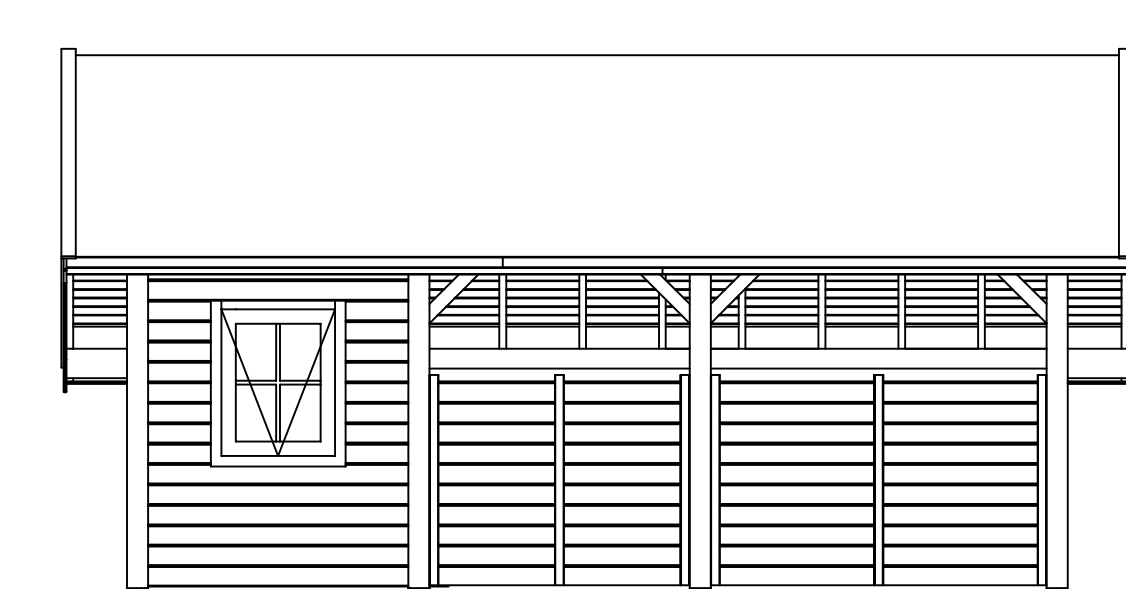

PS-Beaumont maatwerk

Omschrijving / Description:
336x622cm
Onderdeel / Component:
Bouwtekening / Construction drawing
Dealer:
Ref.:

Ordernr.:
PS16
Schaal / Scale:
1:50
BLAD NR.:
BT

LUGARDE®

©LUGARDE® Laren Holland
www.lugarde.com
sale@lugarde.nl

Simply the best

Vooraanzicht / Front view / Vorderansicht

(R) Zijaanzicht / Side view / Seiten ansicht

PS - Beaumont maatwerk

Omschrijving / Description:
336x622cm
Onderdeel / Component:
Bouwtekening / Construction drawing
Dealer:
Ref.:

Ordernr.:
PS16
Schaal / Scale:
1:50

BLAD NR.:
BT

LUGARDE®

©LUGARDE® Laren Holland
www.lugarde.com
sale@lugarde.nl

Simply the best

Achteraanzicht / Rear view / Hinterseite

((L) Zijaanzicht / Side view / Seiten ansicht

PS - Beaumont maatwerk

Omschrijving / Description: 336x622cm	Ordernr.: PS16	 <p>©LUGARDE® Laren Holland www.lugarde.com sale@lugarde.nl</p>
Onderdeel / Component: Bouwtekening / Construction drawing	Schaal / Scale: 1:50	
Dealer:	BLAD NR.:	<p><i>Simply the best</i></p>
Ref.:	BT	