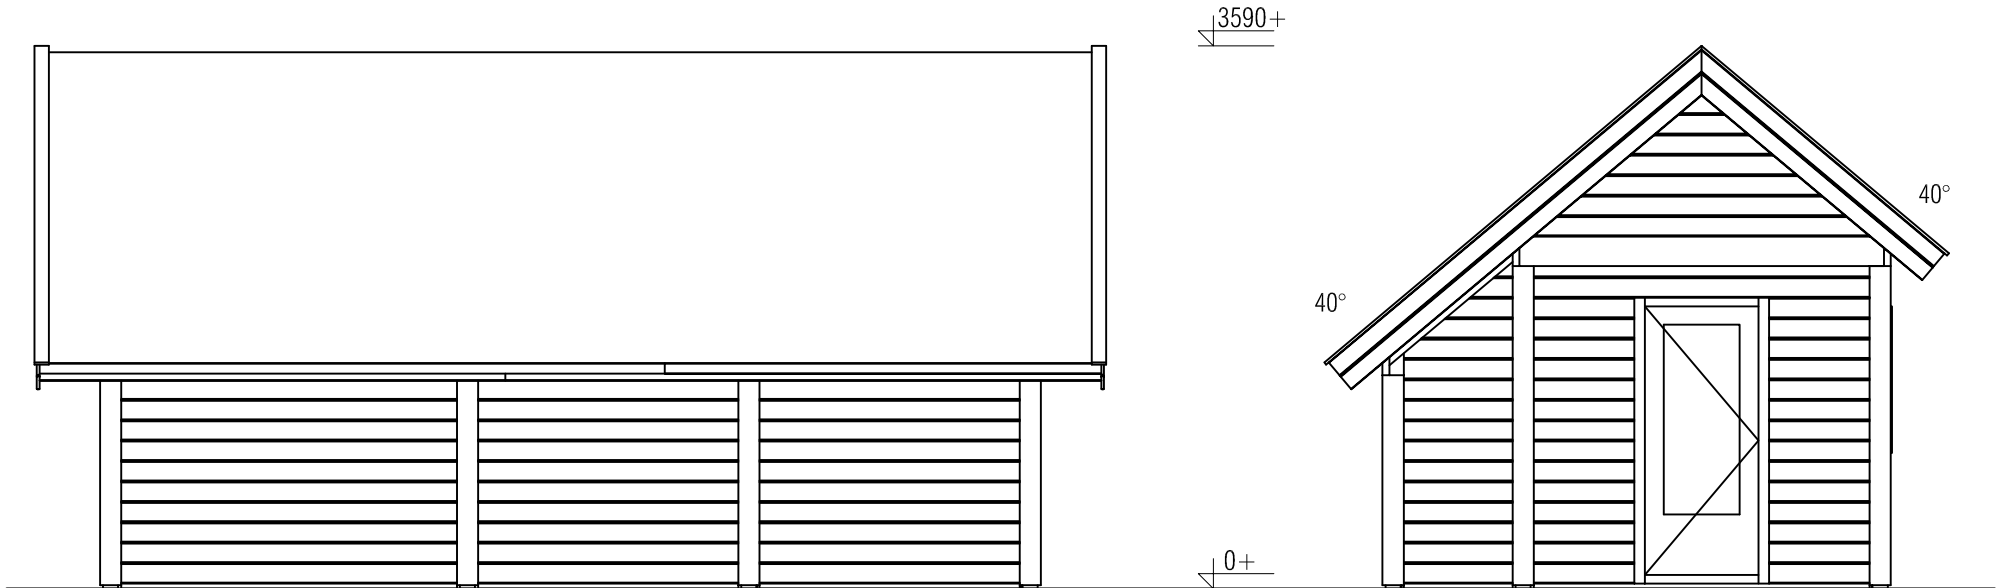

Achteraanzicht / Rear view / Hinterseite

((L) Zijaanzicht / Side view / Seiten ansicht

PS - Beaumont maatwerk

Omschrijving / Description: 336x622cm	Ordernr.: PS16	©LUGARDE® Laren Holland www.lugarde.com sale@lugarde.nl
Onderdeel / Component: Bouwtekening / Construction drawing	Schaal / Scale: 1:50	
Dealer:	BLAD NR.:	<i>Simply the best</i>
Ref.:	BT