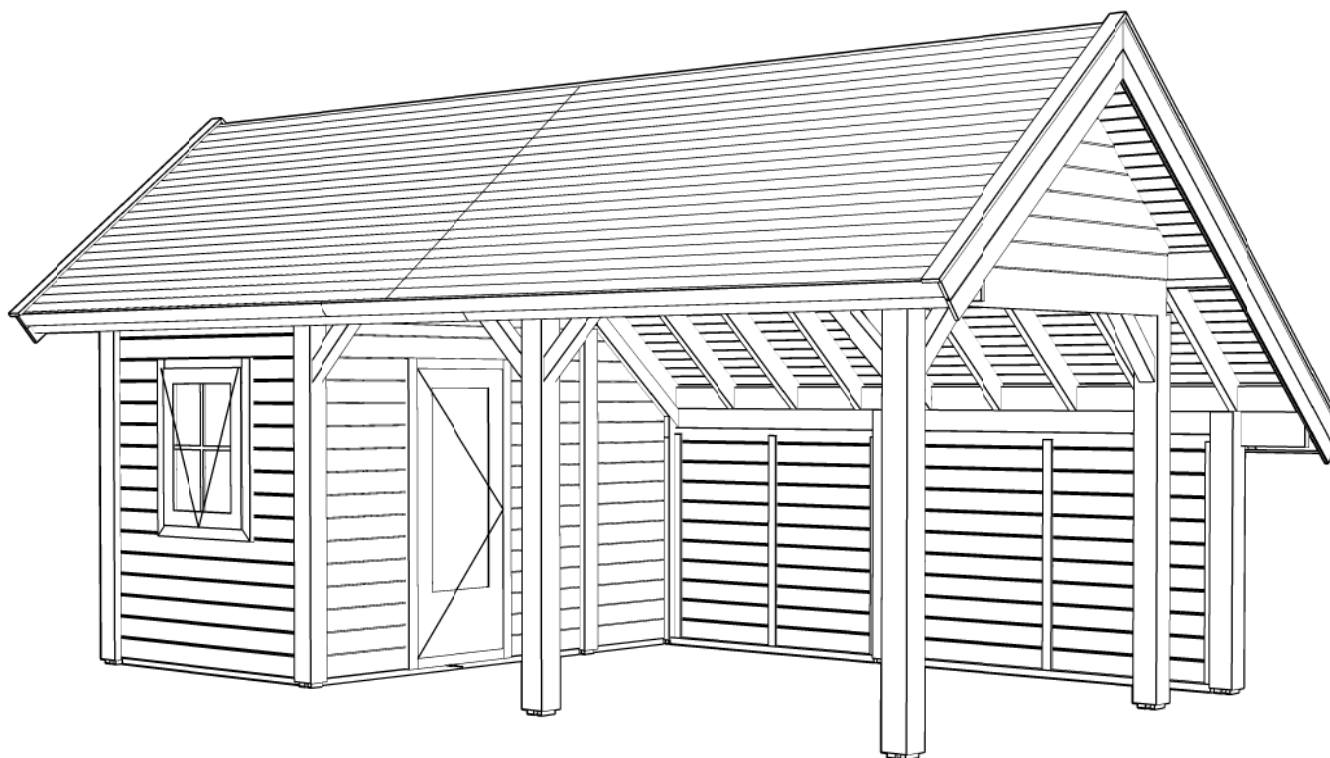

PS - Beaumont maatwerk

Omschrijving / Description:
336x622cm
Onderdeel / Component:
Bouwtekening / Construction drawing
Dealer:
Ref.:

Ordernr.:
PS16
Schaal / Scale:
1:50

BLAD NR.:
BT

LUGARDE®

©LUGARDE® Laren Holland
www.lugarde.com
sale@lugarde.nl

Simply the best