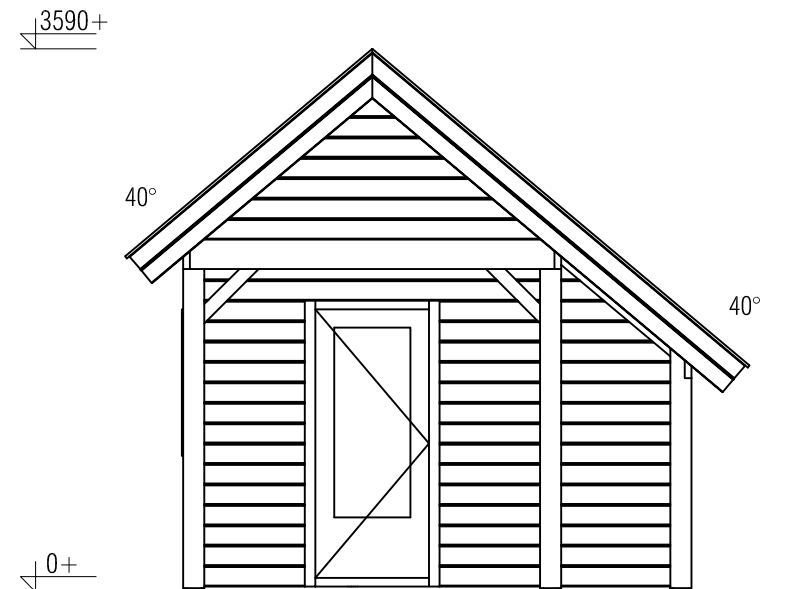

PS-Beaumont maatwerk

Omschrijving / Description:
336x622cm
Onderdeel / Component:
Bouwtekening / Construction drawing
Dealer:
Ref.:

Ordernr.:
PS16
Schaal / Scale:
1:50
BLAD NR.:
BT

LUGARDE®

©LUGARDE® Laren Holland
www.lugarde.com
sale@lugarde.nl

Simply the best

Vooraanzicht / Front view / Vorderansicht

(R) Zijaanzicht / Side view / Seiten ansicht

PS - Beaumont maatwerk

Omschrijving / Description:
336x622cm
Onderdeel / Component:
Bouwtekening / Construction drawing
Dealer:
Ref.:

Ordernr.:
PS16
Schaal / Scale:
1:50

BLAD NR.:
BT

LUGARDE®

©LUGARDE® Laren Holland
www.lugarde.com
sale@lugarde.nl

Simply the best

Achteraanzicht / Rear view / Hinterseite

((L) Zijaanzicht / Side view / Seiten ansicht