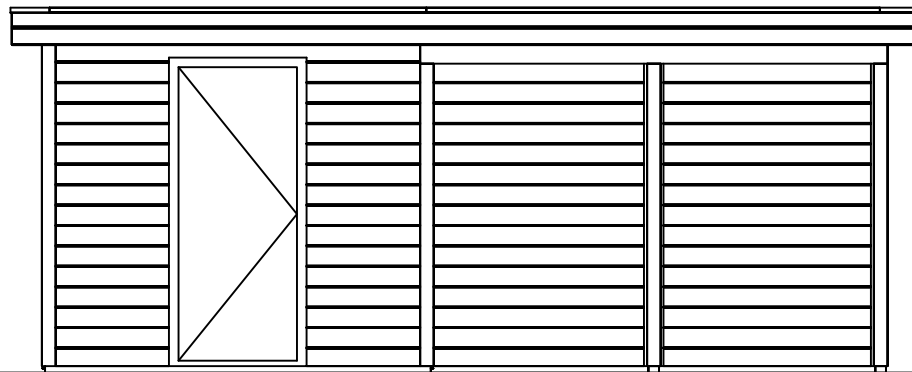

Voor-aanzicht / Front view / Vorderansicht