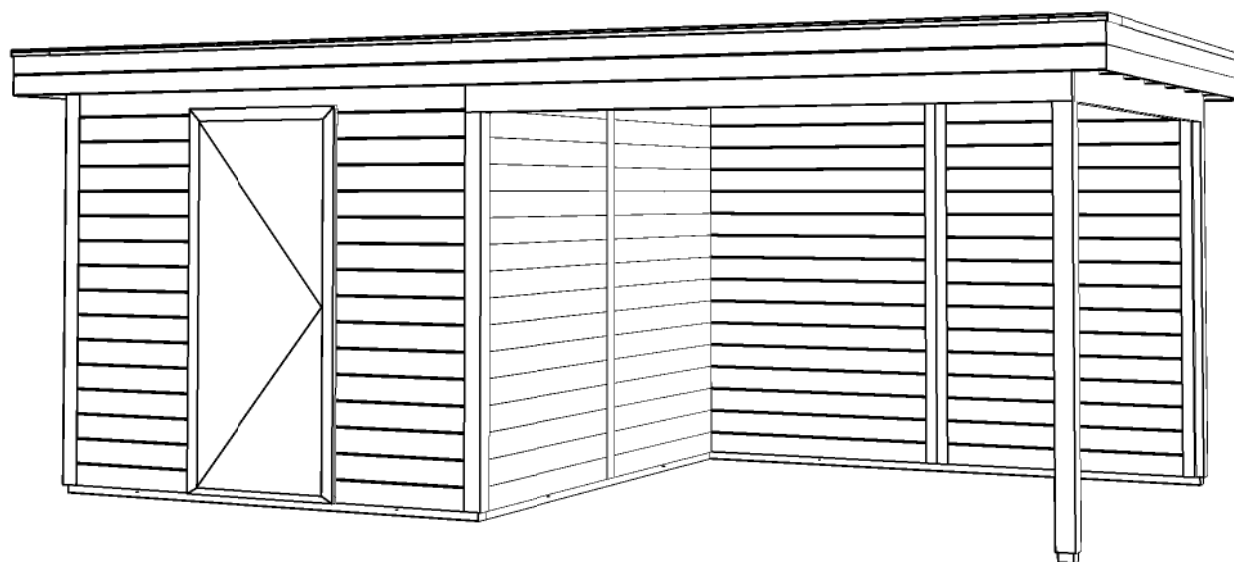

Plattegrond / Plan

Modular - Prima style horiz

Omschrijving / Description: 300x250cm canopy 300x300	Ordernr.: Showmodel 11 v2
Onderdeel / Component: Bouwtekening / Construction drawing	Schaal / Scale: 1:50
Dealer:	BLAD NR.: BT
Ref.:	

LUGARDE®

©LUGARDE® Laren Holland
 www.lugarde.com
 sale@lugarde.nl

Simply the best

Voor-aanzicht / Front view / Vorderansicht

(R) Zijaanzicht / Side view / Seiten ansicht

Achteraanzicht / Rear view / Hinterseite

(L) Zijaanzicht / Side view / Seiten ansicht
Modular - Prima style horiz

Omschrijving / Description: 300x250cm canopy 300x300	Ordernr.: Showmodel 11 v2	 <p>©LUGARDE® Laren Holland www.lugarde.com sale@lugarde.nl</p>
Onderdeel / Component: Bouwtekening / Construction drawing	Schaal / Scale: 1:50	
Dealer:	BLAD NR.: BT	<p><i>Simply the best</i></p>
Ref.:		

Modular - Prima style horiz

Omschrijving / Description: 300x250cm canopy 300x300	Ordernr.: Showmodel 11 v2	LUGARDE ® ©LUGARDE® Laren Holland www.lugarde.com sale@lugarde.nl <i>Simply the best</i>
Onderdeel / Component: Bouwtekening / Construction drawing	Schaal / Scale: 1:50	
Dealer:	BLAD NR.: BT	
Ref.:		