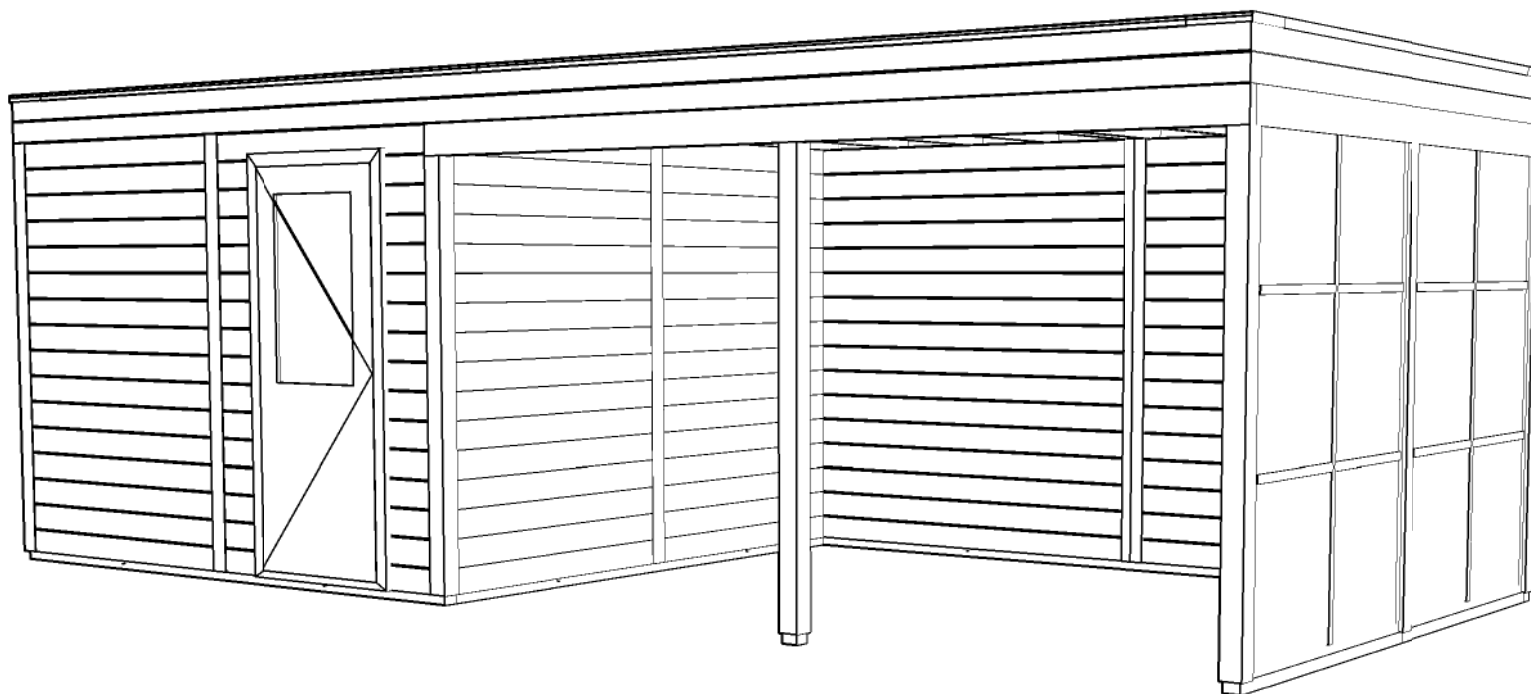

Vooraanzicht / Front view / Vorderansicht

2450+

0+

(R) Zijaanzicht / Side view / Seiten ansicht

Plattegrond / Plan

Modular - Prima style horiz

Omschrijving / Description:
300x300cm canopy 300x400cm
Onderdeel / Component:
Bouwtekening / Construction drawing
Dealer:

Doorsnede / Section / Durchschnitt 1-1

Modular - Prima style horiz

<i>Omschrijving / Description:</i> 300x300cm canopy 300x400cm	<i>Ordernr.:</i> Showmodel 12
<i>Onderdeel / Component:</i> Bouwtekening / Construction drawing	<i>Schaal / Scale:</i> 1:50
<i>Dealer:</i>	<i>BLAD NR.:</i> BT
<i>Ref.:</i>	

LUGARDE®

©LUGARDE® Laren Holland
www.lugarde.com
sale@lugarde.nl

Simply the best

Modular - Prima style horiz

Omschrijving / Description: 300x300cm canopy 300x400cm	Ordernr.: Showmodel 12
Onderdeel / Component: Bouwtekening / Construction drawing	Schaal / Scale: 1:50
Dealer:	BLAD NR.: BT
Ref.:	