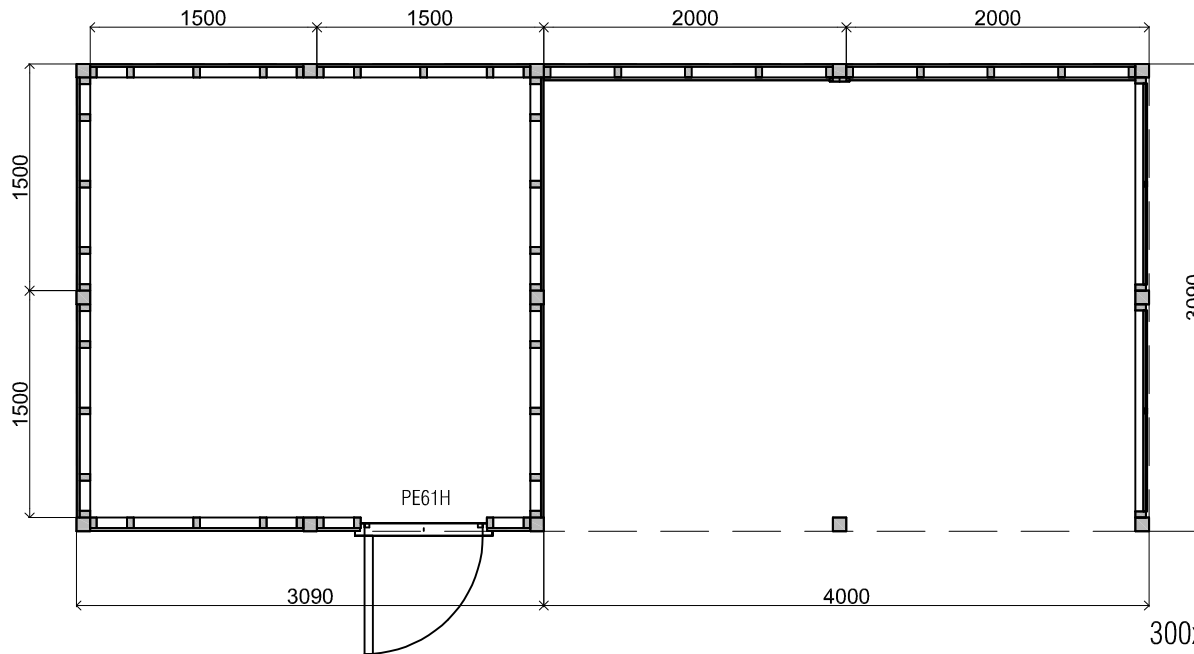

Vooraanzicht / Front view / Vorderansicht

2450+

0+

(R) Zijaanzicht / Side view / Seiten ansicht

Plattegrond / Plan

Modular - Prima style horiz

Omschrijving / Description:
300x300cm canopy 300x400cm
Onderdeel / Component:
Bouwtekening / Construction drawing
Dealer:

Ordernr.:
Showmodel 12
Schaal / Scale:
1:50

Ref.:

BLAD NR.:
BT

LUGARDE®

©LUGARDE® Laren Holland
www.lugarde.com
sale@lugarde.nl

Simply the best

Achteraanzicht / Rear view / Hinterseite

(L) Zijaanzicht / Side view / Seiten ansicht

Doorsnede / Section / Durchschnitt 1-1

Modular - Prima style horiz

<i>Omschrijving / Description:</i> 300x300cm canopy 300x400cm	<i>Ordernr.:</i> Showmodel 12
<i>Onderdeel / Component:</i> Bouwtekening / Construction drawing	<i>Schaal / Scale:</i> 1:50
<i>Dealer:</i>	<i>BLAD NR.:</i> BT
<i>Ref.:</i>	

LUGARDE®

©LUGARDE® Laren Holland
www.lugarde.com
sale@lugarde.nl

Simply the best

Modular - Prima style horiz

Omschrijving / Description: 300x300cm canopy 300x400cm	Ordernr.: Showmodel 12
Onderdeel / Component: Bouwtekening / Construction drawing	Schaal / Scale: 1:50
Dealer:	BLAD NR.: BT
Ref.:	