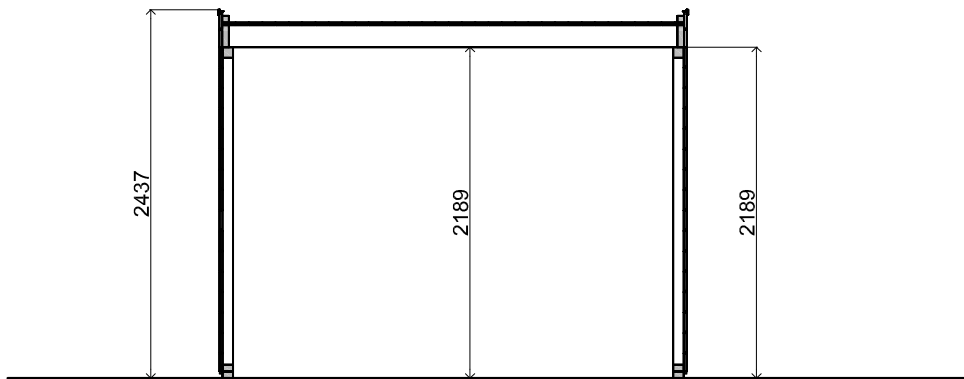

Vooraanzicht / Front view / Vorderansicht

2450+

0+

(R) Zijaanzicht / Side view / Seiten ansicht

Plattegrond / Plan

Modular - Prima style horiz

Omschrijving / Description:
300x300cm canopy 300x400cm
Onderdeel / Component:
Bouwtekening / Construction drawing
Dealer:

Ordernr.:
Showmodel 12
Schaal / Scale:
1:50

Ref.:

BLAD NR.:
BT

LUGARDE®

©LUGARDE® Laren Holland
www.lugarde.com
sale@lugarde.nl

Simply the best

Achteraanzicht / Rear view / Hinterseite

(L) Zijaanzicht / Side view / Seiten ansicht

Doorsnede / Section / Durchschnitt 1-1

Modular - Prima style horiz

<i>Omschrijving / Description:</i> 300x300cm canopy 300x400cm	<i>Ordernr.:</i> Showmodel 12
<i>Onderdeel / Component:</i> Bouwtekening / Construction drawing	<i>Schaal / Scale:</i> 1:50
<i>Dealer:</i>	<i>BLAD NR.:</i> BT
<i>Ref.:</i>	

LUGARDE®

©LUGARDE® Laren Holland
www.lugarde.com
sale@lugarde.nl

Simply the best

Modular - Prima style horiz

Omschrijving / Description: 300x300cm canopy 300x400cm	Ordernr.: Showmodel 12
Onderdeel / Component: Bouwtekening / Construction drawing	Schaal / Scale: 1:50
Dealer:	BLAD NR.: BT
Ref.:	