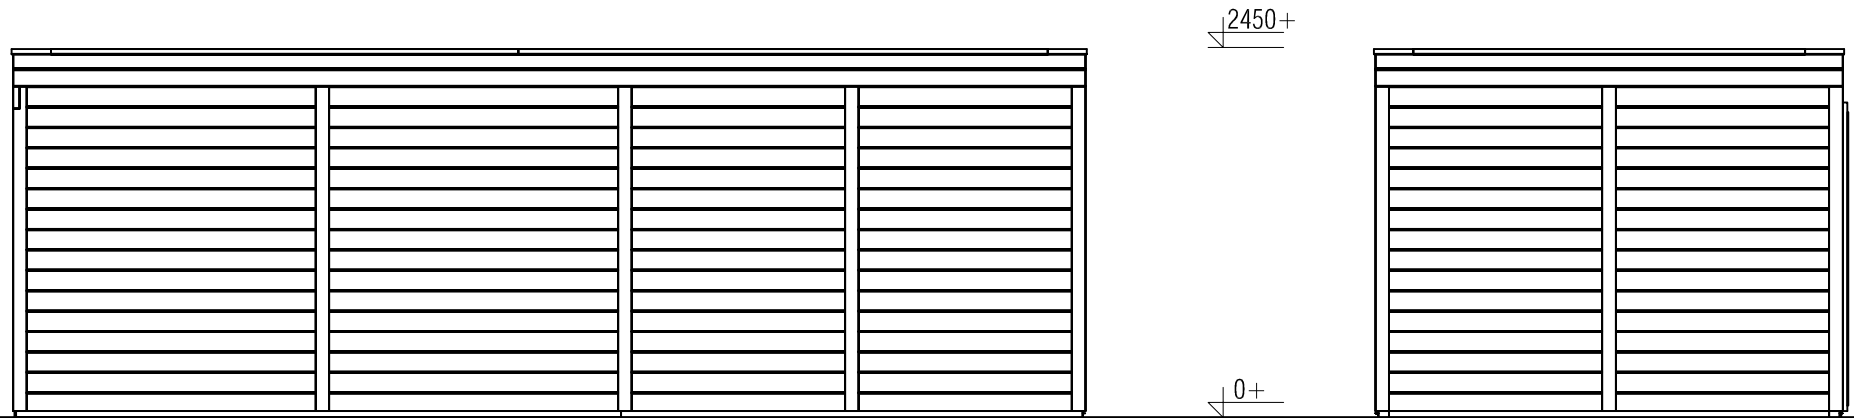

Vooraanzicht / Front view / Vorderansicht

2450+

0+

(R) Zijaanzicht / Side view / Seiten ansicht

Plattegrond / Plan

Modular - Prima style horiz

Omschrijving / Description:
300x300cm canopy 300x400cm
Onderdeel / Component:
Bouwtekening / Construction drawing
Dealer:

Ordernr.:
Showmodel 12
Schaal / Scale:
1:50

Ref.:

BLAD NR.:
BT

LUGARDE®

©LUGARDE® Laren Holland
www.lugarde.com
sale@lugarde.nl

Simply the best

Achteraanzicht / Rear view / Hinterseite

(L) Zijaanzicht / Side view / Seiten ansicht

Doorsnede / Section / Durchschnitt 1-1

Modular - Prima style horiz

<i>Omschrijving / Description:</i> 300x300cm canopy 300x400cm	<i>Ordernr.:</i> Showmodel 12
<i>Onderdeel / Component:</i> Bouwtekening / Construction drawing	<i>Schaal / Scale:</i> 1:50
<i>Dealer:</i>	<i>BLAD NR.:</i> BT
<i>Ref.:</i>	

LUGARDE®

©LUGARDE® Laren Holland
www.lugarde.com
sale@lugarde.nl

Simply the best

Modular - Prima style horiz

Omschrijving / Description: 300x300cm canopy 300x400cm	Ordernr.: Showmodel 12
Onderdeel / Component: Bouwtekening / Construction drawing	Schaal / Scale: 1:50
Dealer:	BLAD NR.: BT
Ref.:	