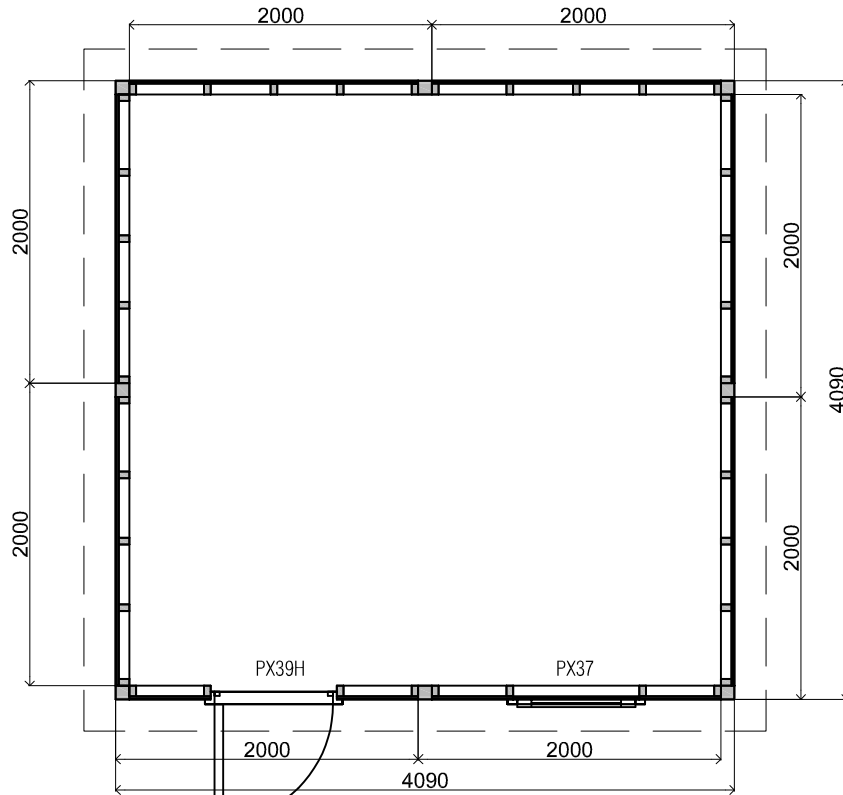

Vooraanzicht / Front view / Vorderansicht

(R) Zijaanzicht / Side view / Seiten ansicht

Plattegrond / Plan

Modular - Douglas Swedish style

Omschrijving / Description: 400x400cm
 Onderdeel / Component: Showmodel 8
 Bouwtekening / Construction drawing
 Dealer: Schaal / Scale: 1:50
 Ref.: BLAD NR.: BT

LUGARDE®

©LUGARDE® Laren Holland
 www.lugarde.com
 sale@lugarde.nl

Simply the best

2450+

0+

Achteraanzicht / Rear view / Hinterseite

(L) Zijaanzicht / Side view / Seiten ansicht

Modular - Douglas Swedish style

Omschrijving / Description:
400x400cm

Onderdeel / Component:

Bouwtekening / Construction drawing

Dealer:

Ref.:

Ordernr.:
Showmodel 8

Schaal / Scale:

1:50