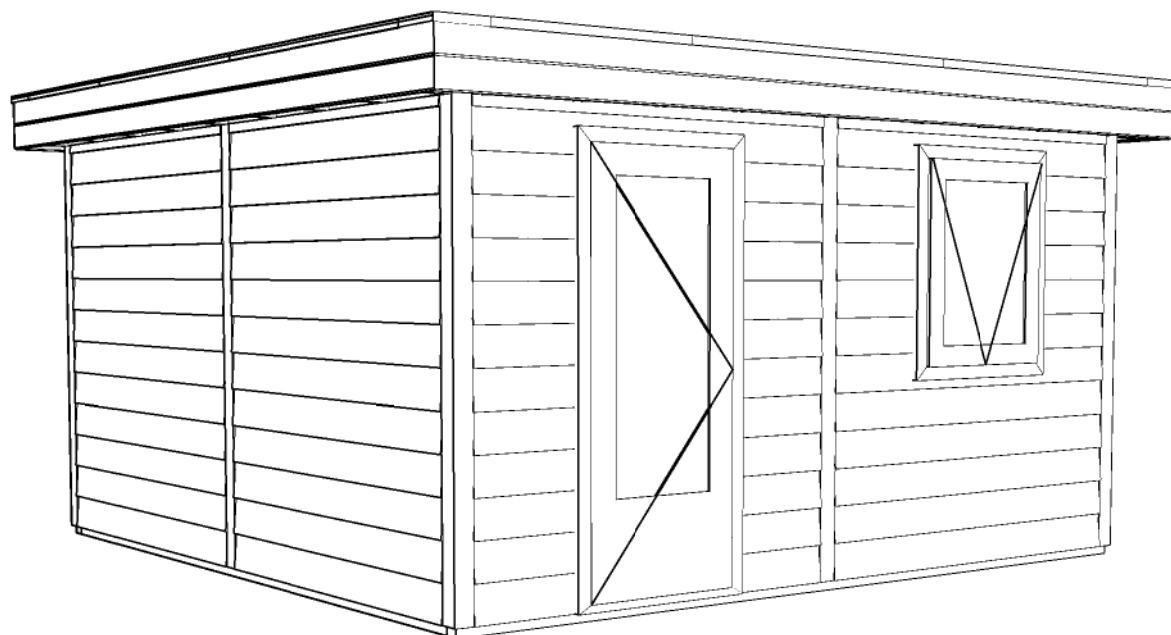

Vooraanzicht / Front view / Vorderansicht

(R) Zijaanzicht / Side view / Seiten ansicht

Plattegrond / Plan

Modular - Douglas Swedish style

Omschrijving / Description: 400x400cm
 Onderdeel / Component: Showmodel 8
 Bouwtekening / Construction drawing
 Dealer: Schaal / Scale: 1:50
 Ref.: BLAD NR.: BT

LUGARDE®

©LUGARDE® Laren Holland
 www.lugarde.com
 sale@lugarde.nl

Simply the best

2450+

0+

Achteraanzicht / Rear view / Hinterseite

(L) Zijaanzicht / Side view / Seiten ansicht

Modular - Douglas Swedish style

Omschrijving / Description:
400x400cm

Onderdeel / Component:

Bouwtekening / Construction drawing

Dealer:

Ref.:

Ordernr.:
Showmodel 8

Schaal / Scale:

1:50