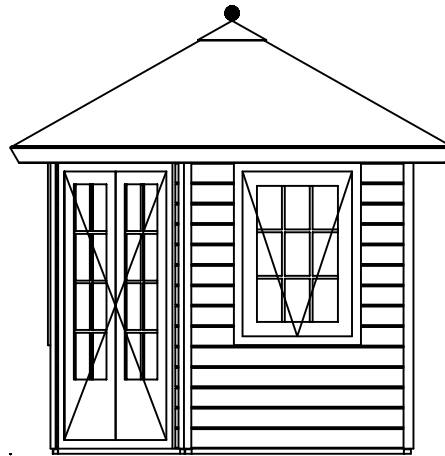

*(L) Zijaanzicht / Side view / Seiten ansicht*

*Vooraanzicht / Front view / Vorderansicht*

*(R) Zijaanzicht / Side view / Seiten ansicht*

*Achteraanzicht / Rear view / Hinterseite*

2882+

Peil 0+

*Plattegrond / Plan*

## *Prima Fifth Avenue Classic*

Omschrijving / Description:  
240x240cm 28mm  
Onderdeel / Component:  
Bouwtekening / Construction drawing  
Dealer:  
Lugarde  
Ref.:  
Ref

Ordernr.:  
PFA16  
Schaal / Scale:  
1:50