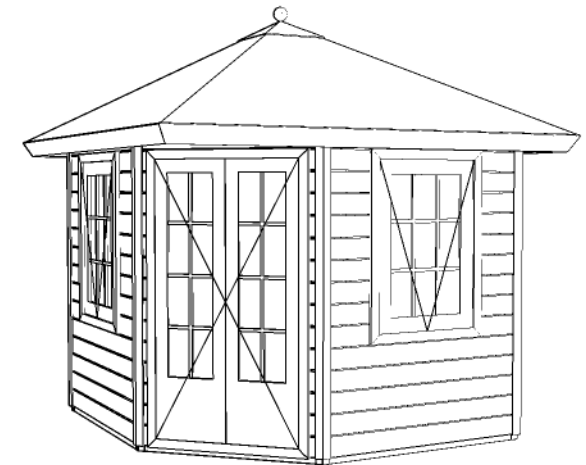

*(L) Zijaanzicht / Side view / Seiten ansicht*

*Vooraanzicht / Front view / Vorderansicht*

*(R) Zijaanzicht / Side view / Seiten ansicht*

*Achteraanzicht / Rear view / Hinterseite*

2882+

Peil 0+

*Plattegrond / Plan*

## *Prima Fifth Avenue Classic*

Omschrijving / Description:  
240x240cm 28mm  
Onderdeel / Component:  
Bouwtekening / Construction drawing  
Dealer:  
Lugarde  
Ref.:  
Ref

Ordernr.:  
PFA16  
Schaal / Scale:  
1:50