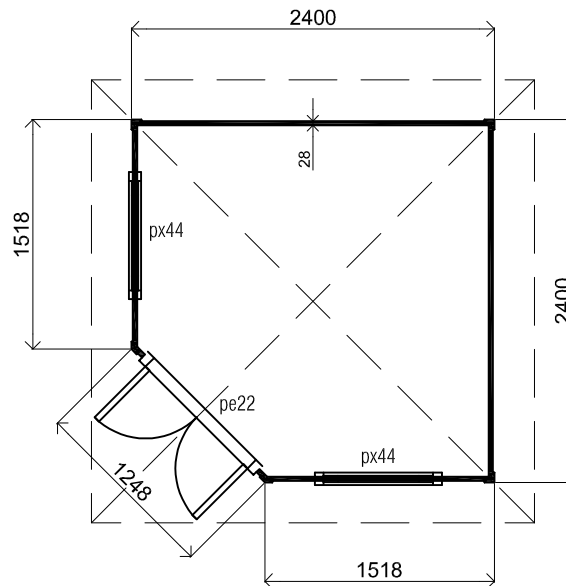

*(L) Zijaanzicht / Side view / Seiten ansicht*

*Vooraanzicht / Front view / Vorderansicht*

*(R) Zijaanzicht / Side view / Seiten ansicht*

*Achteraanzicht / Rear view / Hinterseite*

2882+

Peil 0+

*Plattegrond / Plan*

## *Prima Fifth Avenue Classic*

Omschrijving / Description:  
240x240cm 28mm  
Onderdeel / Component:  
Bouwtekening / Construction drawing  
Dealer:  
Lugarde  
Ref.:  
Ref

Ordernr.:  
PFA16  
Schaal / Scale:  
1:50