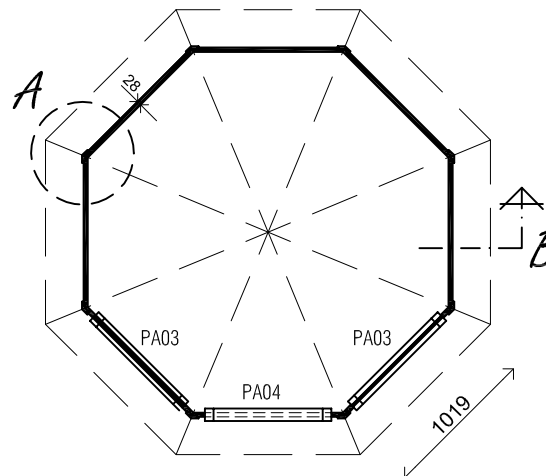

(L) Zijaanzicht / Side view / Seiten ansicht

Vooraanzicht / Front view / Vorderansicht

(R) Zijaanzicht / Side view / Seiten ansicht

Achteraanzicht / Rear view / Hinterseite

2875+

2000+

Peil 0+

2441

Plattegrond / Plan

Prima Andrea

Omschrijving / Description:
Prima Andrea Ø250cm 28mm
Onderdeel / Component:
Bouwtekening / Construction drawing
Dealer:
Lugarde
Ref.:
2014

Ordernr.:
PA02 (+kozijn)
Schaal / Scale:
1:50
BLAD NR.:
BT