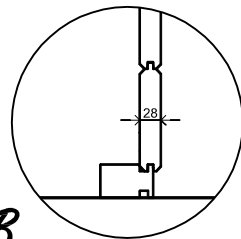

(L) Zijaanzicht / Side view / Seiten ansicht

Vooraanzicht / Front view / Vorderansicht

(R) Zijaanzicht / Side view / Seiten ansicht

Achteraanzicht / Rear view / Hinterseite

2875+

2000+

Peil 0+

2441

Plattegrond / Plan

Prima Andrea

Omschrijving / Description:
Prima Andrea Ø250cm 28mm
Onderdeel / Component:
Bouwtekening / Construction drawing
Dealer:
Lugarde
Ref.:
2014

Ordernr.:
PA02 (+kozijn)
Schaal / Scale:
1:50
BLAD NR.:
BT