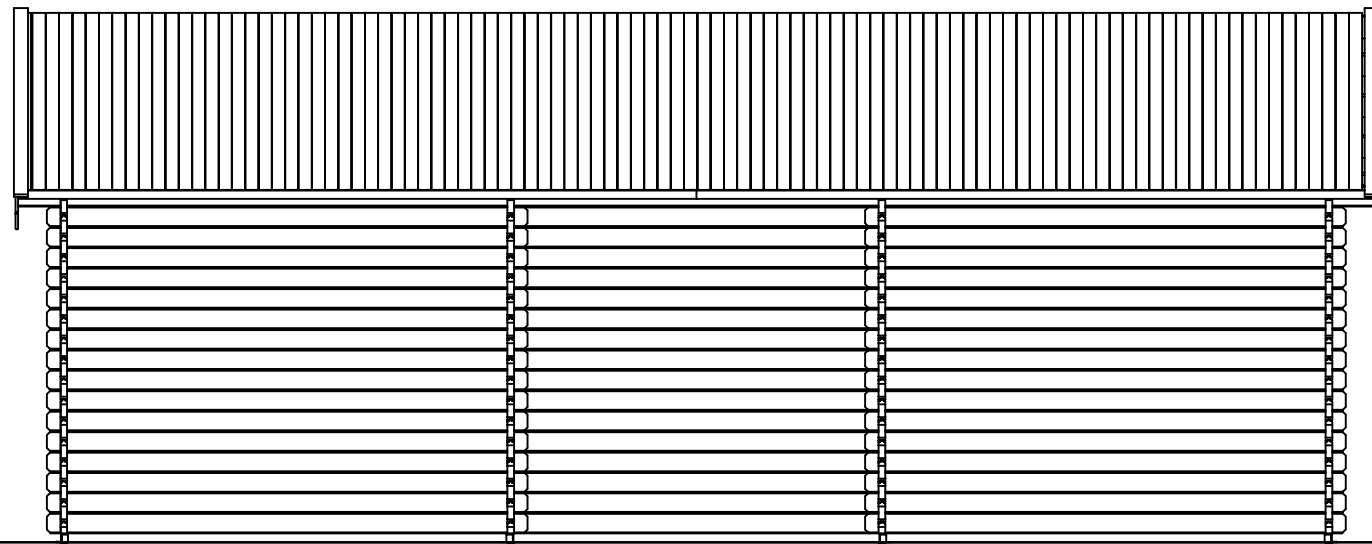

Achteraanzicht / Rear view / Hinterseite

3530+

Peil 0+