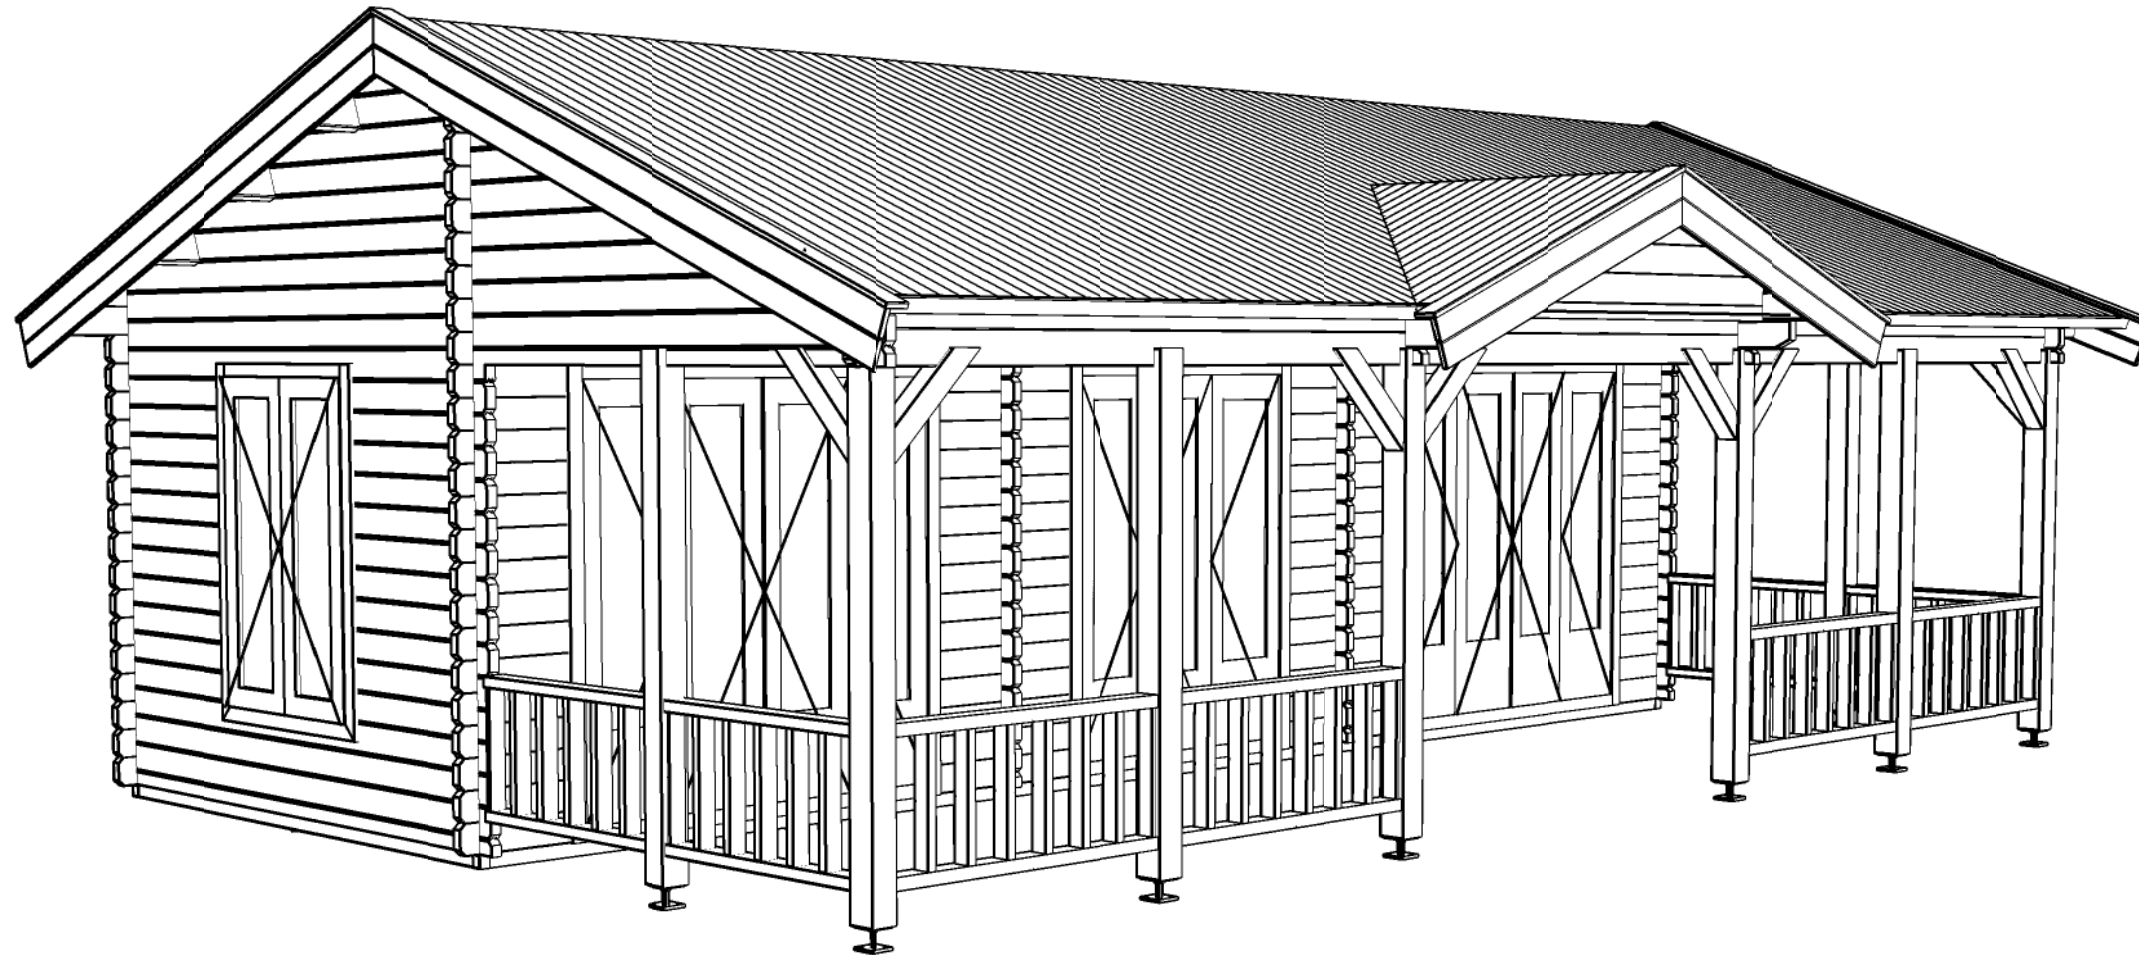

### *Blokhut / Log cabin - Bonaire*

Omschrijving / Description:  
550x850cm 44mm  
Onderdeel / Component:  
Bouwtekening / Construction drawing  
Dealer:  
Ref.:

Ordernr.:  
BB03  
Schaal / Scale:  
1:50  
BLAD NR.:  
BT

**LUGARDE**<sup>®</sup>  
©LUGARDE® Laren Holland  
www.lugarde.com  
sale@lugarde.nl  
*Simply the best*

3530+

Peil 0+

*Achteraanzicht / Rear view / Hinterseite*

*(L) Zijaanzicht / Side view / Seiten ansicht*

*Blokhut / Log cabin - Bonaire*

Omschrijving / Description:  
550x850cm 44mm  
Onderdeel / Component:  
Bouwtekening / Construction drawing  
Dealer:  
Dealer  
Ref.:  
Ref

Ordernr.:  
BB03  
Schaal / Scale:  
1:50  
BLAD NR.:  
BT