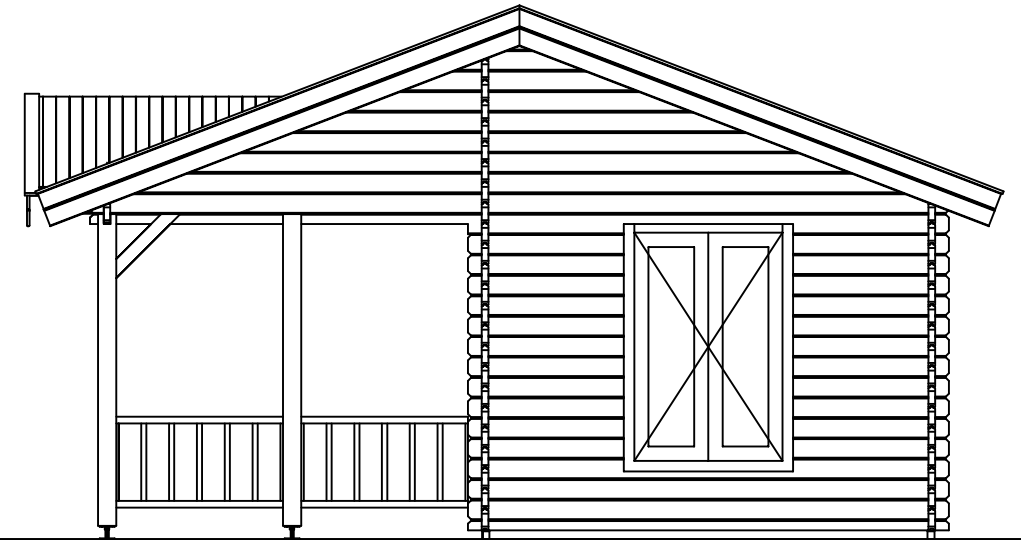

(R) Zijaanzicht / Side view / Seiten ansicht