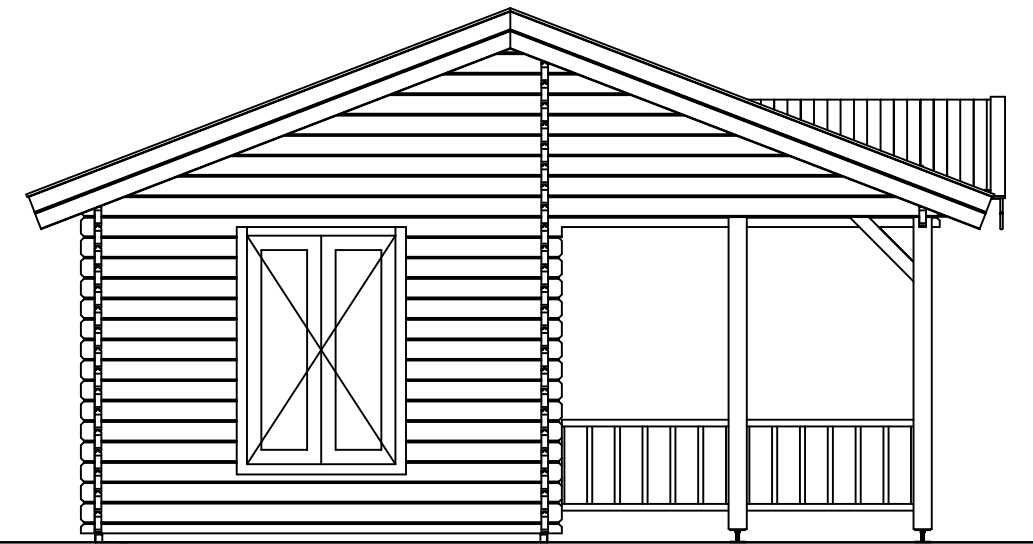

### *Blokhut / Log cabin - Bonaire*

Omschrijving / Description:  
550x850cm 44mm  
Onderdeel / Component:  
Bouwtekening / Construction drawing  
Dealer:  
Ref.:

Ordernr.:  
BB03  
Schaal / Scale:  
1:50  
BLAD NR.:  
BT

**LUGARDE**<sup>®</sup>  
©LUGARDE® Laren Holland  
www.lugarde.com  
sale@lugarde.nl  
*Simply the best*

3530+

Peil 0+

*Achteraanzicht / Rear view / Hinterseite*

*(L) Zijaanzicht / Side view / Seiten ansicht*

*Blokhut / Log cabin - Bonaire*

Omschrijving / Description:  
550x850cm 44mm  
Onderdeel / Component:  
Bouwtekening / Construction drawing  
Dealer:  
Dealer  
Ref.:  
Ref

Ordernr.:  
BB03  
Schaal / Scale:  
1:50  
BLAD NR.:  
BT