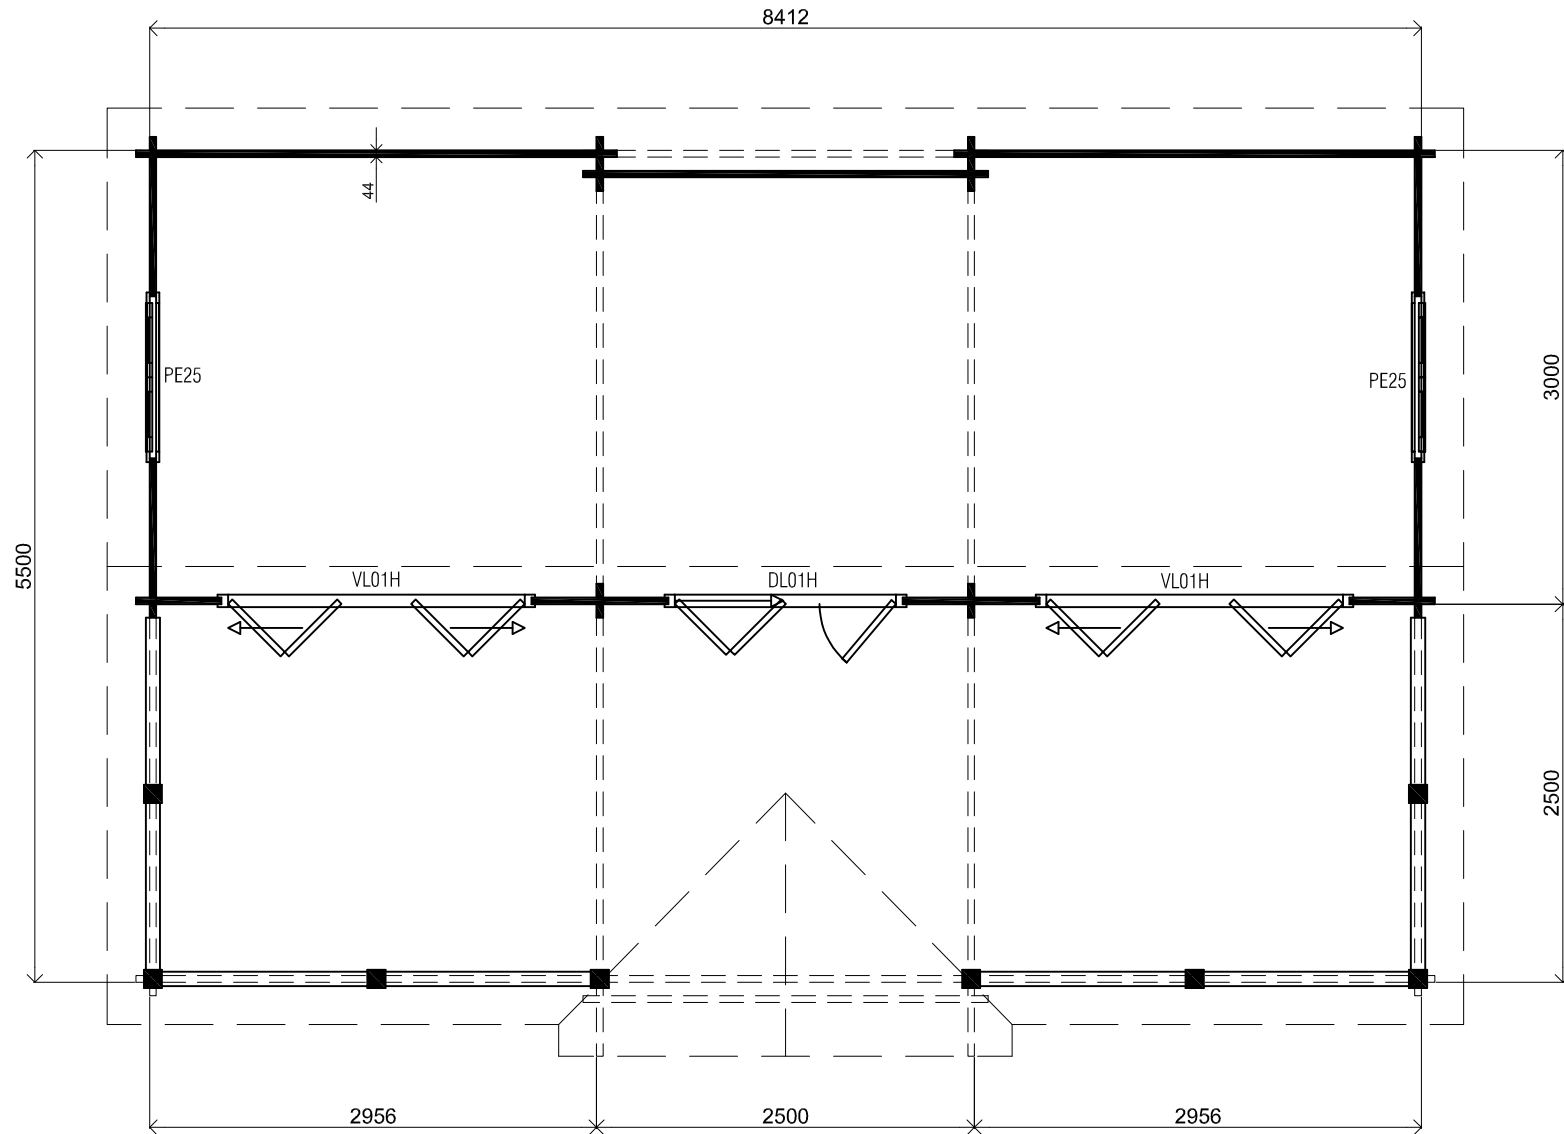

Plattegrond / Plan

Blokhut / Log cabin - Bonaire

Omschrijving / Description:
550x850cm 44mm
Onderdeel / Component:
Bouwtekening / Construction drawing
Dealer:
Ref.:

Ordernr.:
BB03
Schaal / Scale:
1:50
BLAD NR.:
BT

LUGARDE®
©LUGARDE® Laren Holland
www.lugarde.com
sale@lugarde.nl
Simply the best