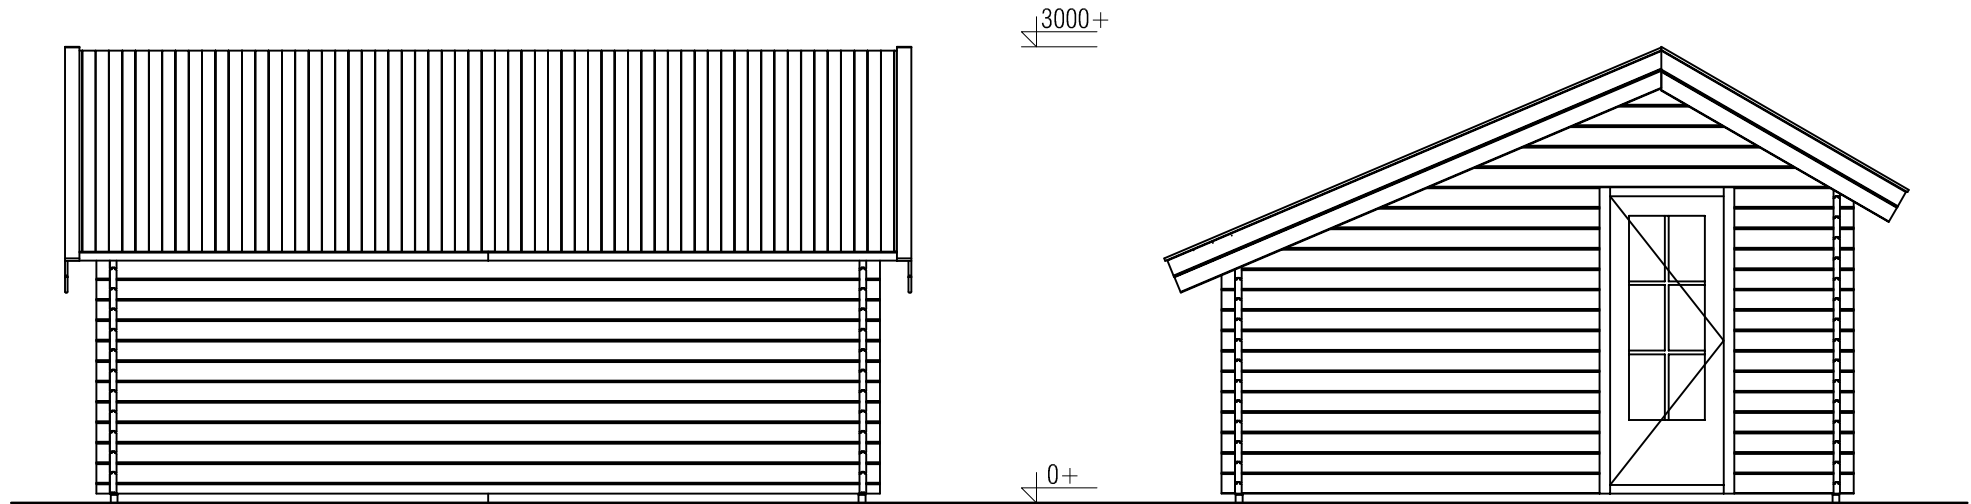

Plattegrond / Plan

Blokhut / Log cabin - Bristol

Omschrijving / Description:
400x500cm 44mm
Onderdeel / Component:
Bouwtekening / Construction drawing
Dealer:
Dealer
Ref.:
Ref

Ordernr.:
BB12
Schaal / Scale:
1:50
BLAD NR.:
BT

Omschrijving / Description:
400x500cm 44mm
Onderdeel / Component:
Bouwtekening / Construction drawing
Dealer:
Dealer
Ref.:
Ref

Ordernr.:
BB12
Schaal / Scale:
1:50

BLAD NR.:
BT

LUGARDE®

©LUGARDE® Laren Holland
www.lugarde.com
sale@lugarde.nl

Simply the best

Achteraanzicht / Rear view / Hinterseite

((L) Zijaanzicht / Side view / Seiten ansicht

Blokhut / Log cabin - Bristol

<p>Omschrijving / Description: 400x500cm 44mm Onderdeel / Component: Bouwtekening / Construction drawing</p>	<p>Ordernr.: BB12 Schaal / Scale: 1:50</p>	<p>LUGARDE® ©LUGARDE® Laren Holland www.lugarde.com sale@lugarde.nl</p>
<p>Dealer: Dealer Ref.: Ref</p>	<p>BLAD NR.: BT</p>	<p><i>Simply the best</i></p>