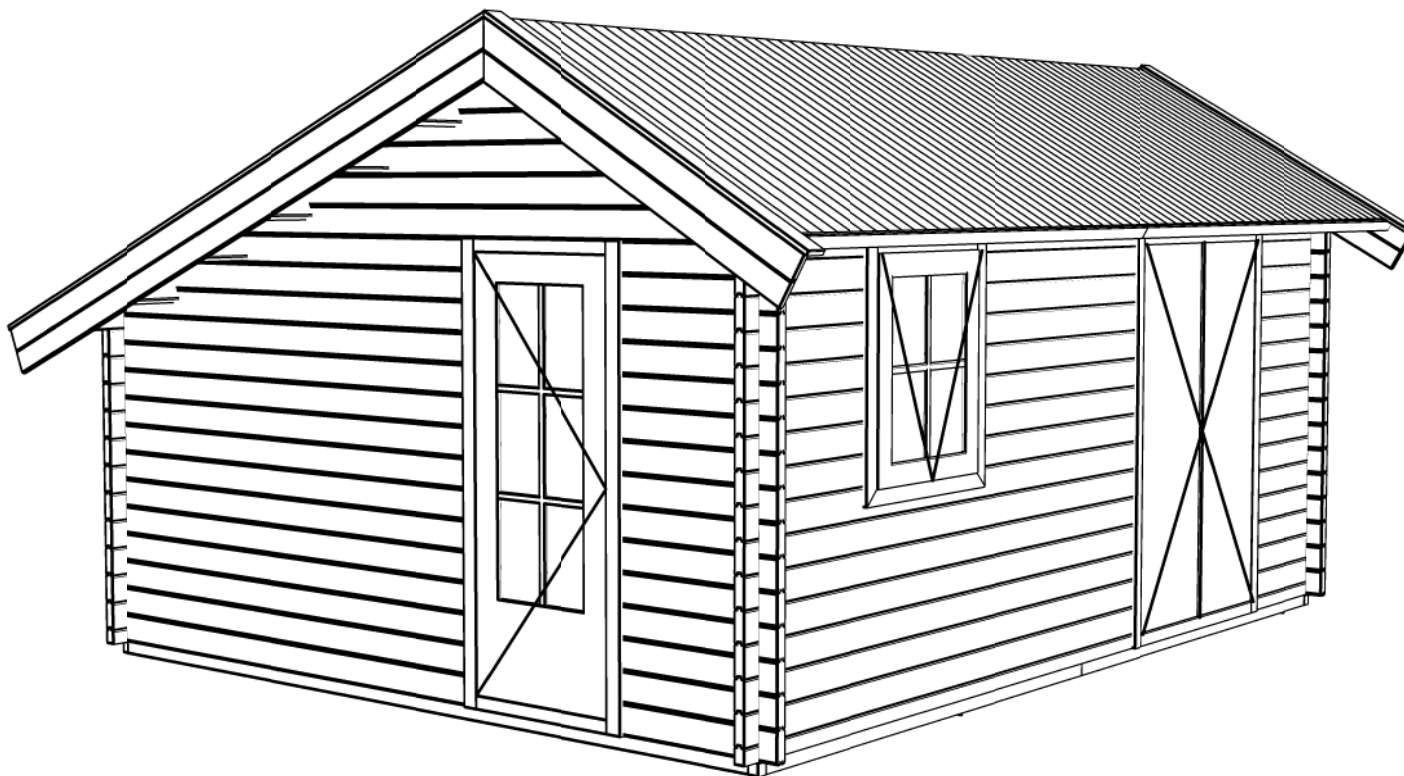

Plattegrond / Plan

Blokhut / Log cabin - Bristol

Omschrijving / Description:
400x500cm 44mm
Onderdeel / Component:
Bouwtekening / Construction drawing
Dealer:
Dealer
Ref.:
Ref

Ordernr.:
BB12
Schaal / Scale:
1:50
BLAD NR.:
BT

Simply the best

Achteraanzicht / Rear view / Hinterseite

((L) Zijaanzicht / Side view / Seiten ansicht

Blokhut / Log cabin - Bristol

<p>Omschrijving / Description: 400x500cm 44mm Onderdeel / Component: Bouwtekening / Construction drawing</p>	<p>Ordernr.: BB12 Schaal / Scale: 1:50</p>	<p>LUGARDE® ©LUGARDE® Laren Holland www.lugarde.com sale@lugarde.nl</p>
<p>Dealer: Dealer Ref.: Ref</p>	<p>BLAD NR.: BT</p>	<p><i>Simply the best</i></p>

Blokhut / Log cabin - Bristol

<i>Omschrijving / Description:</i> 400x500cm 44mm	<i>Ordernr.:</i> BB12	LUGARDE ® <small>©LUGARDE® Laren Holland www.lugarde.com sale@lugarde.nl</small>
<i>Onderdeel / Component:</i> Bouwtekening / Construction drawing	<i>Schaal / Scale:</i> 1:50	
<i>Dealer:</i> Dealer	<i>BLAD NR.:</i> BT	<i>Simply the best</i>
<i>Ref.:</i> Ref		