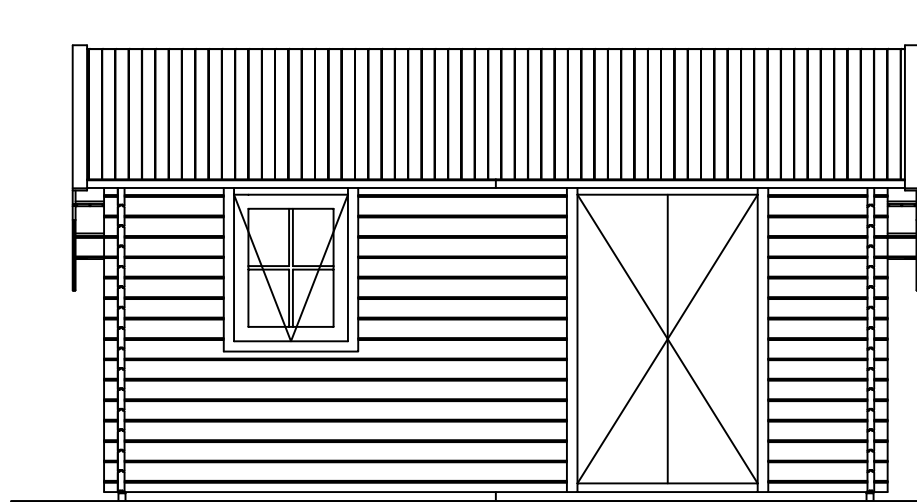

Plattegrond / Plan

Blokhut / Log cabin - Bristol

Omschrijving / Description:
400x500cm 44mm
Onderdeel / Component:
Bouwtekening / Construction drawing
Dealer:
Dealer
Ref.:
Ref

Ordernr.:
BB12
Schaal / Scale:
1:50
BLAD NR.:
BT

LUGARDE®

©LUGARDE® Laren Holland
www.lugarde.com
sale@lugarde.nl

Simply the best

Voor-aanzicht / Front view / Vorderansicht

3000+

0+

(R) Zijaanzicht / Side view / Seiten ansicht

Blokhut / Log cabin - Bristol

Omschrijving / Description:
400x500cm 44mm
Onderdeel / Component:
Bouwtekening / Construction drawing
Dealer:
Dealer
Ref.:
Ref

Ordernr.:
BB12
Schaal / Scale:
1:50

BLAD NR.:
BT

LUGARDE®

©LUGARDE® Laren Holland
www.lugarde.com
sale@lugarde.nl

Simply the best

Achteraanzicht / Rear view / Hinterseite

((L) Zijaanzicht / Side view / Seiten ansicht

Blokhut / Log cabin - Bristol

<p>Omschrijving / Description: 400x500cm 44mm Onderdeel / Component: Bouwtekening / Construction drawing</p>	<p>Ordernr.: BB12 Schaal / Scale: 1:50</p>	<p>LUGARDE® ©LUGARDE® Laren Holland www.lugarde.com sale@lugarde.nl</p>
<p>Dealer: Dealer Ref.: Ref</p>	<p>BLAD NR.: BT</p>	<p><i>Simply the best</i></p>