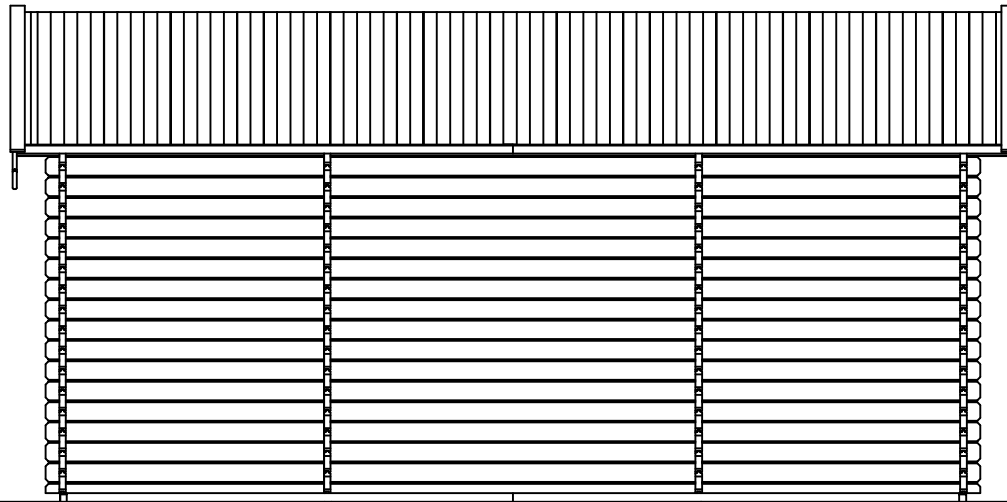

Achteraanzicht / Rear view / Hinterseite