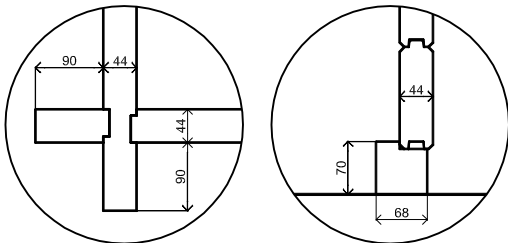

*Plattegrond / Plan*

*Blokhut / Log cabin Brooklyn*

Omschrijving / Description:  
350x600cm 44mm  
Onderdeel / Component:  
Bouwtekening / Construction drawing  
Dealer:  
Ref.:  
Ref.

Ordernr.:  
BB08  
Schaal / Scale:  
1:50  
BLAD NR.:  
BT

## Blokhut / Log cabin Brooklyn

Omschrijving / Description:  
350x600cm 44mm  
Onderdeel / Component:  
Bouwtekening / Construction drawing  
Dealer:  
Ref.:

Ordernr.:  
BB08  
Schaal / Scale:  
1:50  
BLAD NR.:  
BT

## *Blokhut / Log cabin Brooklyn*

Omschrijving / Description:  
350x600cm 44mm  
Onderdeel / Component:  
Bouwtekening / Construction drawing  
Dealer:  
Dealer  
Ref.:  
Ref

Ordernr.:  
BB08  
Schaal / Scale:  
1:50  
BLAD NR.:  
BT

## Blokhut / Log cabin Brooklyn

Omschrijving / Description: 350x600cm 44mm	Ordernr.: BB08
Onderdeel / Component: Bouwtekening / Construction drawing	Schaal / Scale: 1:50
Dealer: Dealer	BLAD NR.: BT
Ref.: Ref	