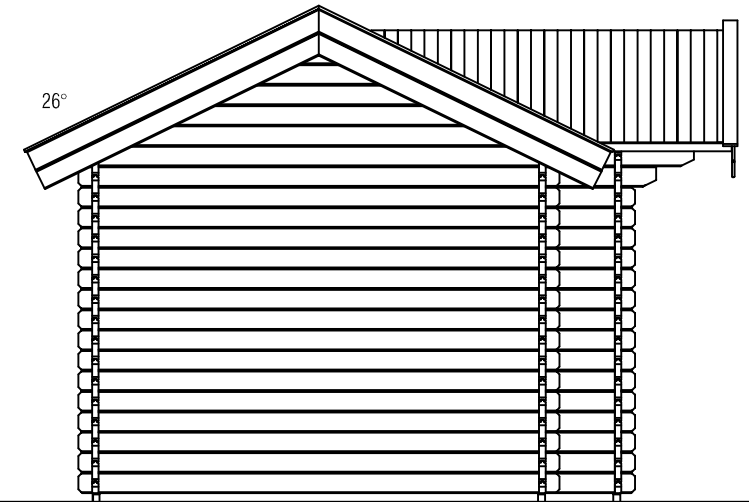

(L) Zijaanzicht / Side view / Seiten ansicht

Blokhut / Log cabin Brooklyn

Omschrijving / Description:
350x600cm 44mm
Onderdeel / Component:
Bouwtekening / Construction drawing
Dealer:
Dealer
Ref.:
Ref

Ordernr.:
BB08
Schaal / Scale:
1:50
BLAD NR.:
BT

LUGARDE®

©LUGARDE® Laren Holland
www.lugarde.com
sale@lugarde.nl

Simply the best

D.D.: maart 09, 2015

Formaat: A4 - RvH