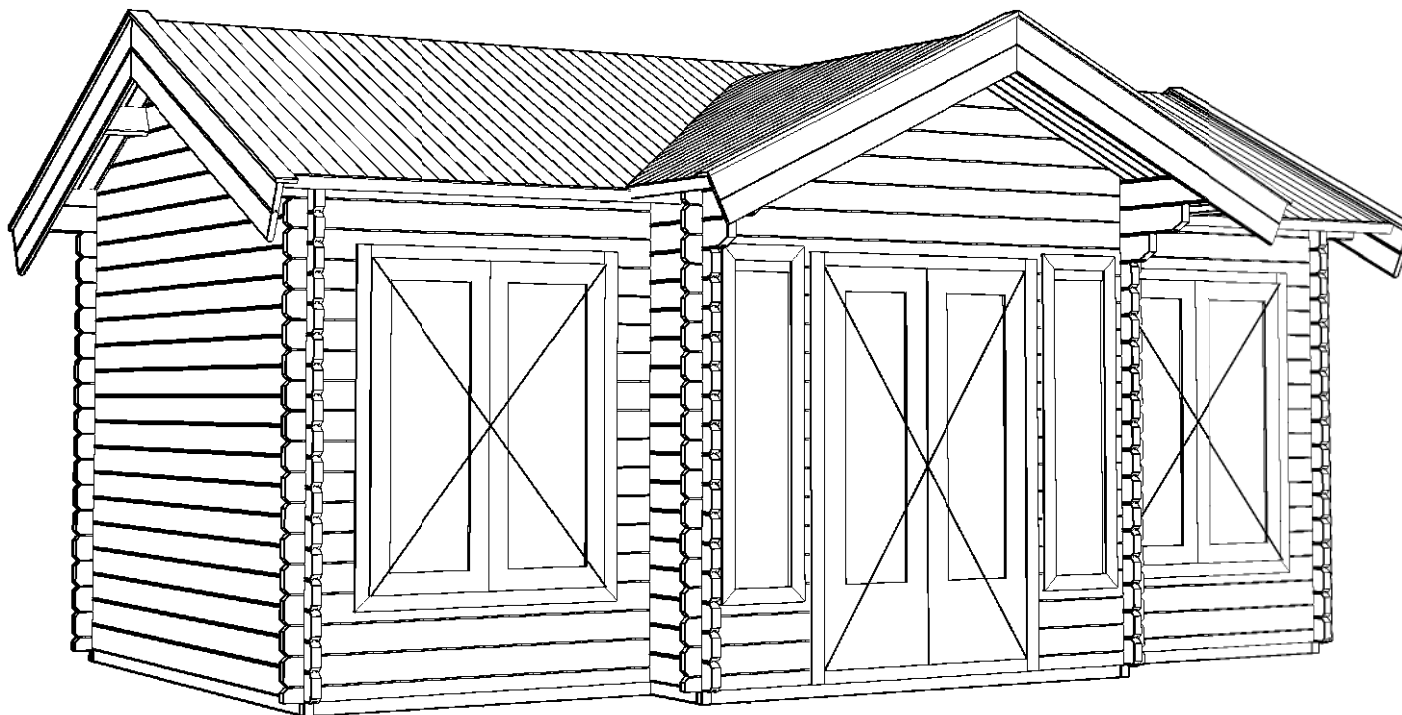

## Blokhut / Log cabin Brooklyn

Omschrijving / Description:  
350x600cm 44mm  
Onderdeel / Component:  
Bouwtekening / Construction drawing  
Dealer:  
Ref.:

Ordernr.:  
BB08  
Schaal / Scale:  
1:50  
BLAD NR.:  
BT

## *Blokhut / Log cabin Brooklyn*

Omschrijving / Description:  
350x600cm 44mm  
Onderdeel / Component:  
Bouwtekening / Construction drawing  
Dealer:  
Dealer  
Ref.:  
Ref

Ordernr.:  
BB08  
Schaal / Scale:  
1:50  
BLAD NR.:  
BT

## Blokhut / Log cabin Brooklyn

Omschrijving / Description: 350x600cm 44mm	Ordernr.: BB08
Onderdeel / Component: Bouwtekening / Construction drawing	Schaal / Scale: 1:50
Dealer: Dealer	BLAD NR.: BT
Ref.: Ref	