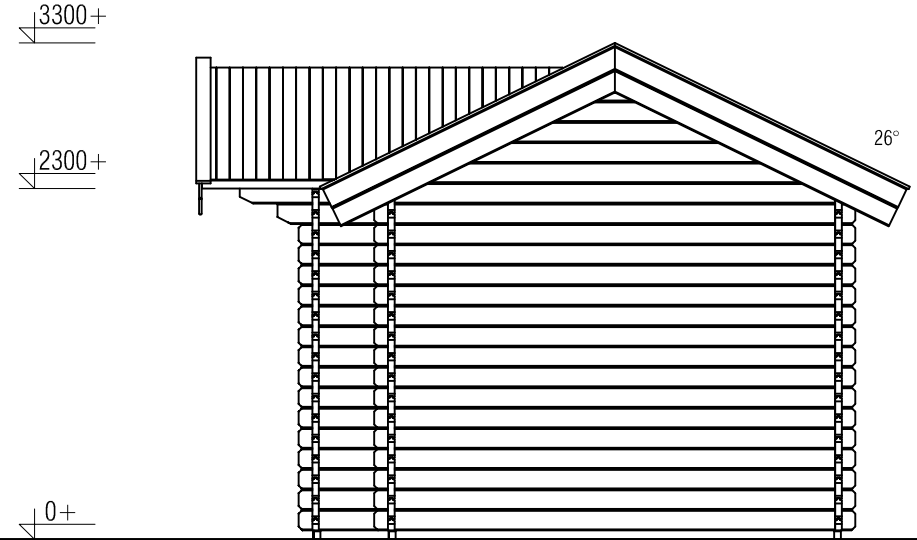

(R) Zijaanzicht / Side view / Seiten ansicht

Blokhut / Log cabin Brooklyn

Omschrijving / Description:
350x600cm 44mm
Onderdeel / Component:
Bouwtekening / Construction drawing
Dealer:
Ref.:

Ordernr.:
BB08
Schaal / Scale:
1:50
BLAD NR.:
BT

LUGARDE®

©LUGARDE® Laren Holland
www.lugarde.com
sale@lugarde.nl

Simply the best

D.D.: maart 09, 2015

Formaat: A4 - RvH