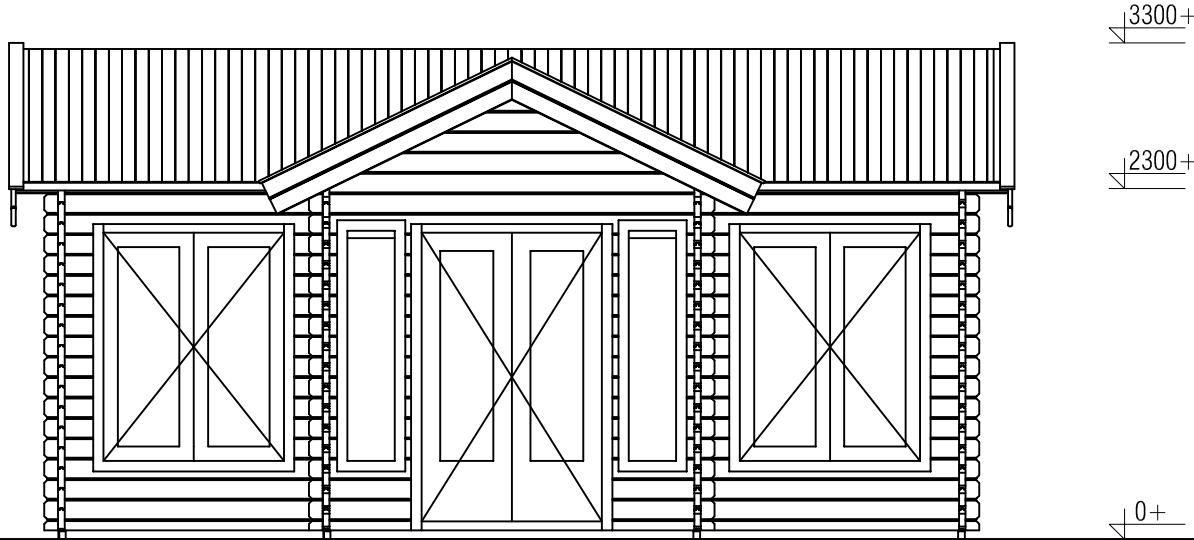

Vooraanzicht / Front view / Vorderansicht