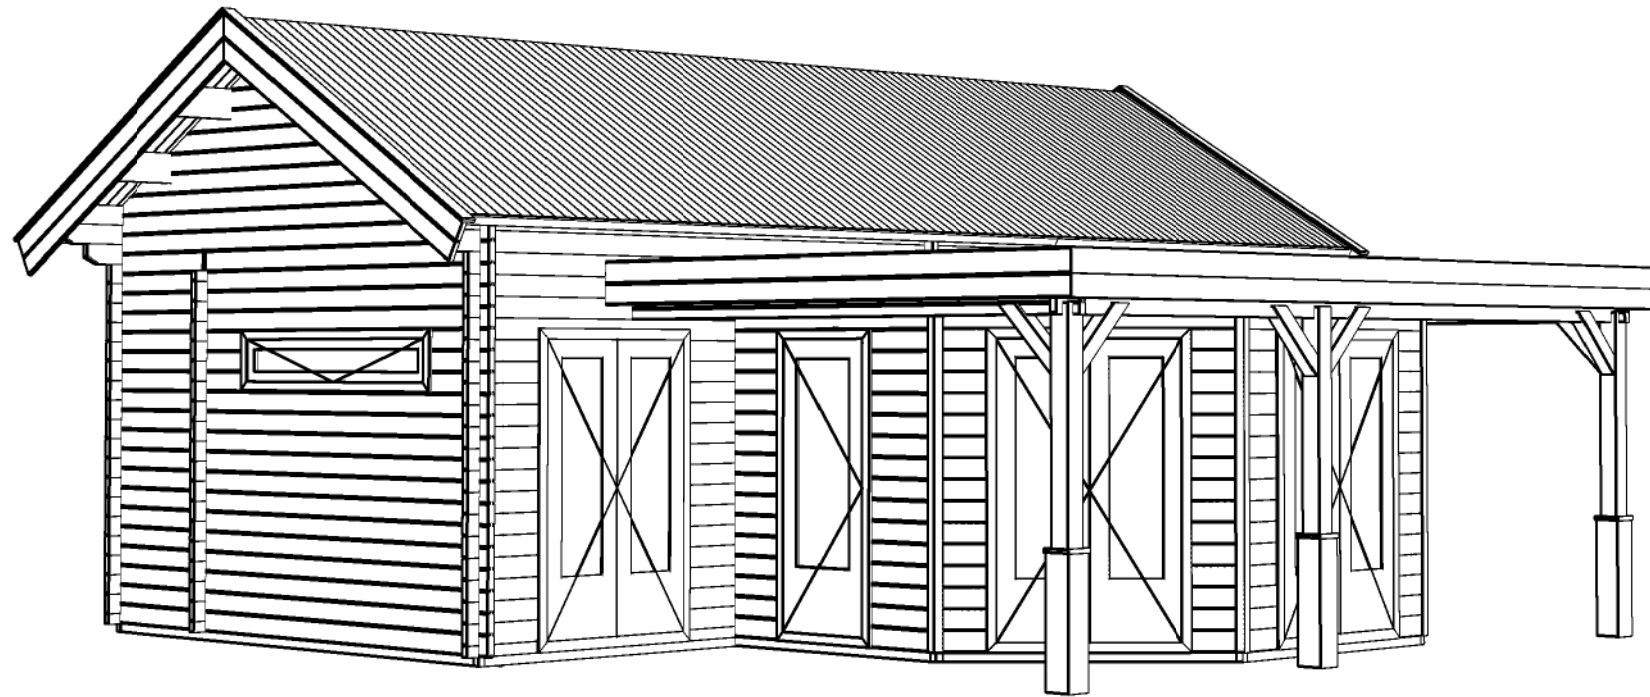

*Plattegrond / Plan*

*Blokhut / Log cabin Cambridge*

Omschrijving / Description:  
778x800cm 44mm  
Onderdeel / Component:  
Bouwtekening / Construction drawing  
Dealer:  
Ref.:

Ordernr.:  
BC10  
Schaal / Scale:  
1:50  
BLAD NR.:  
BT

Omschrijving / Description:  
778x800cm 44mm  
Onderdeel / Component:  
Bouwtekening / Construction drawing  
Dealer:  
Dealer  
Ref.:  
Ref

Ordernr.:  
BC10  
Schaal / Scale:  
1:50  
BLAD NR.:  
BT

**LUGARDE**®  
©LUGARDE® Laren Holland  
www.lugarde.com  
sale@lugarde.nl  
*Simply the best*

*Achteraanzicht / Rear view / Hinterseite*

*(L) Zijaanzicht / Side view / Seiten ansicht*

*Blokhut / Log cabin Cambridge*

Omschrijving / Description: 778x800cm 44mm	Ordernr.: BC10	 <small>©LUGARDE® Laren Holland www.lugarde.com sale@lugarde.nl</small>
Onderdeel / Component: Bouwtekening / Construction drawing	Schaal / Scale: 1:50	
Dealer: Dealer	BLAD NR.: BT	<i>Simply the best</i>
Ref.: Ref		

### Blokhut / Log cabin Cambridge

Omschrijving / Description:  
778x800cm 44mm  
Onderdeel / Component:  
Bouwtekening / Construction drawing  
Dealer:  
Dealer  
Ref.:  
Ref

Ordernr.:  
BC10  
Schaal / Scale:  
1:50  
BLAD NR.:  
BT