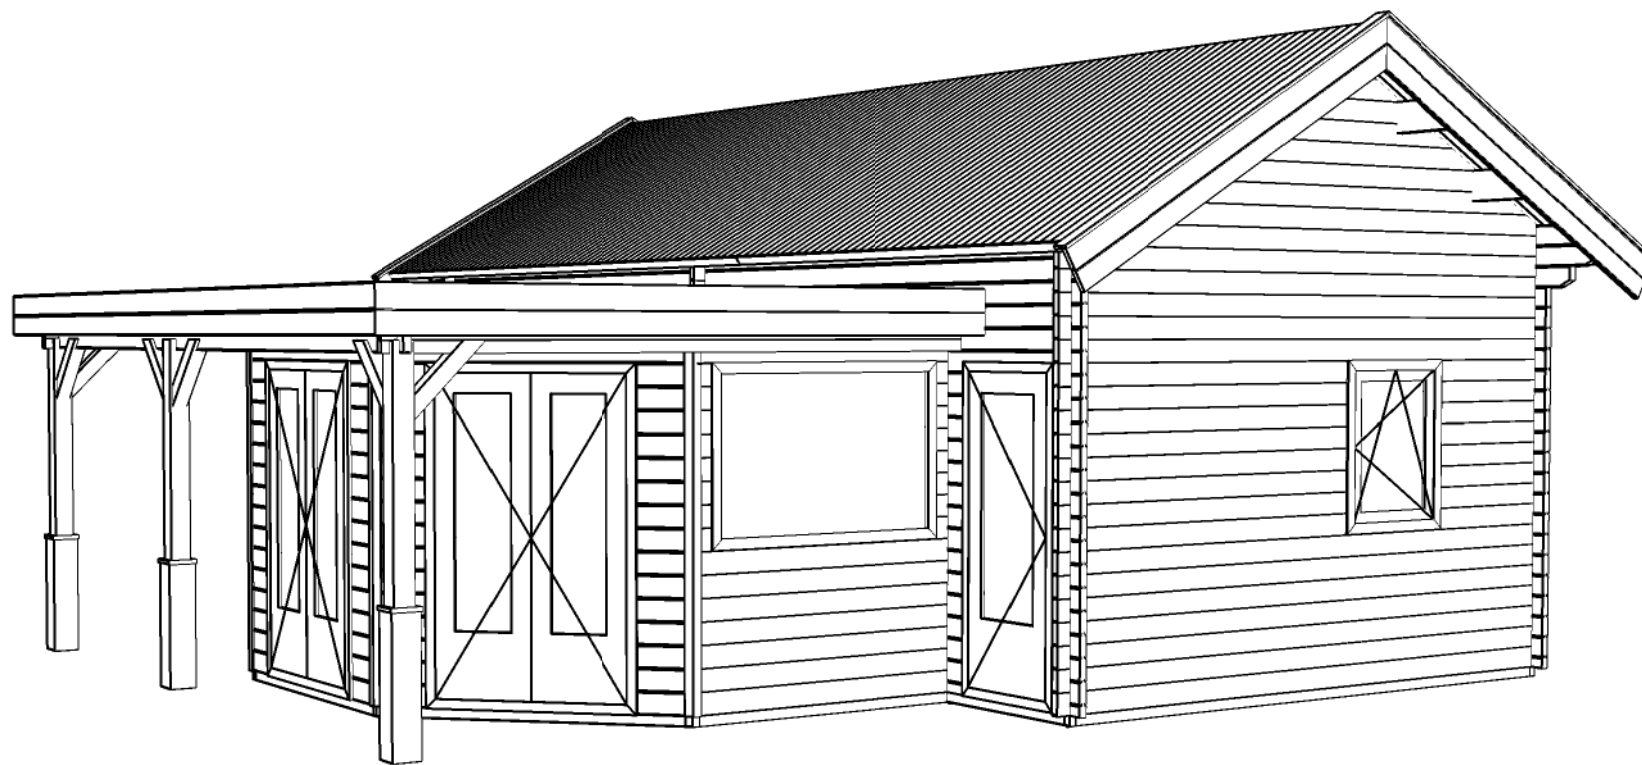

*Plattegrond / Plan*

*Blokhut / Log cabin Cambridge*

Omschrijving / Description:  
778x800cm 44mm  
Onderdeel / Component:  
Bouwtekening / Construction drawing  
Dealer:  
Ref.:

Ordernr.:  
BC10  
Schaal / Scale:  
1:50  
BLAD NR.:  
BT

Omschrijving / Description:  
778x800cm 44mm  
Onderdeel / Component:  
Bouwtekening / Construction drawing  
Dealer:  
Dealer  
Ref.:  
Ref

Ordernr.:  
BC10  
Schaal / Scale:  
1:50  
BLAD NR.:  
BT

**LUGARDE**®  
©LUGARDE® Laren Holland  
www.lugarde.com  
sale@lugarde.nl  
*Simply the best*

*Achteraanzicht / Rear view / Hinterseite*

*(L) Zijaanzicht / Side view / Seiten ansicht*

*Blokhut / Log cabin Cambridge*

Omschrijving / Description: 778x800cm 44mm	Ordernr.: BC10	 <small>©LUGARDE® Laren Holland www.lugarde.com sale@lugarde.nl</small>
Onderdeel / Component: Bouwtekening / Construction drawing	Schaal / Scale: 1:50	
Dealer: Dealer	BLAD NR.: BT	<i>Simply the best</i>
Ref.: Ref		

### Blokhut / Log cabin Cambridge

Omschrijving / Description:  
778x800cm 44mm  
Onderdeel / Component:  
Bouwtekening / Construction drawing  
Dealer:  
Dealer  
Ref.:  
Ref

Ordernr.:  
BC10  
Schaal / Scale:  
1:50  
BLAD NR.:  
BT