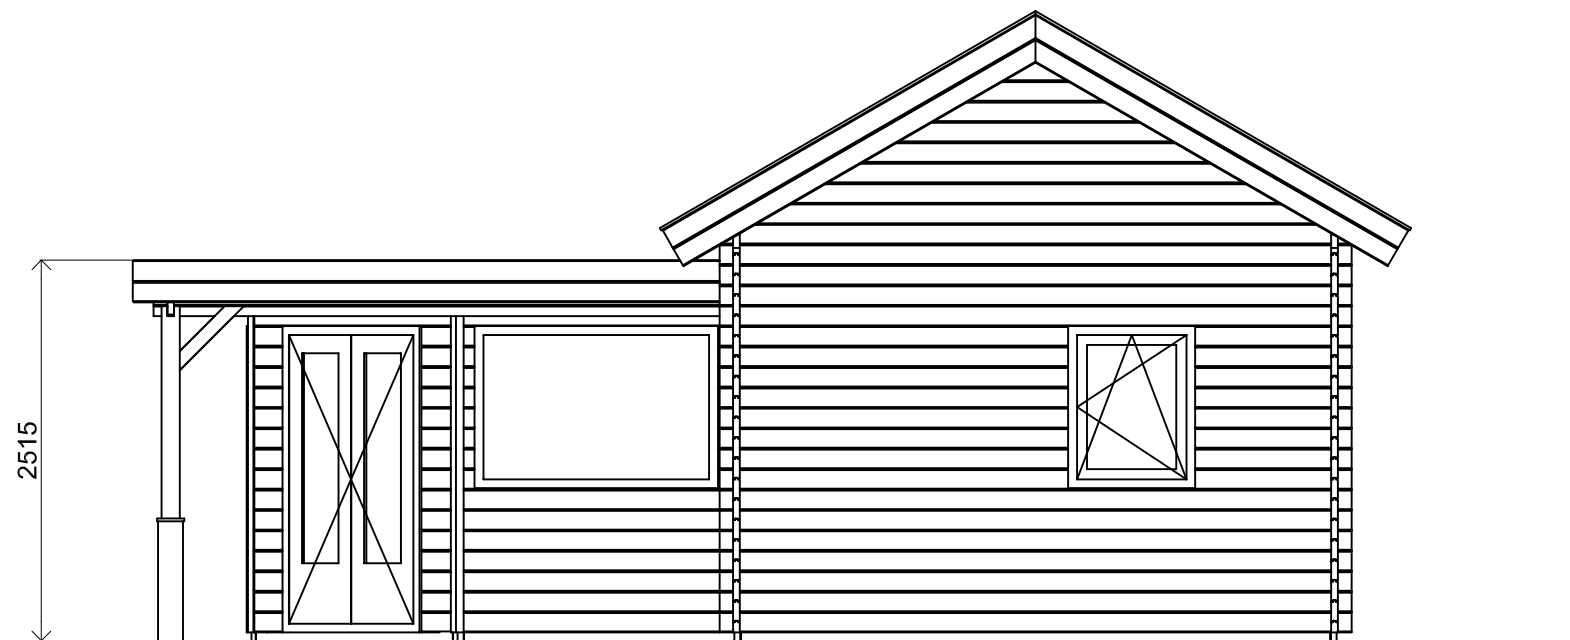

(R) Zijaanzicht / Side view / Seiten ansicht

Blokhut / Log cabin Cambridge

Omschrijving / Description:
778x800cm 44mm
Onderdeel / Component:
Bouwtekening / Construction drawing
Dealer:
Dealer
Ref.:
Ref

Ordernr.:
BC10
Schaal / Scale:
1:50
BLAD NR.:
BT

LUGARDE®
©LUGARDE® Laren Holland
www.lugarde.com
sale@lugarde.nl
Simply the best