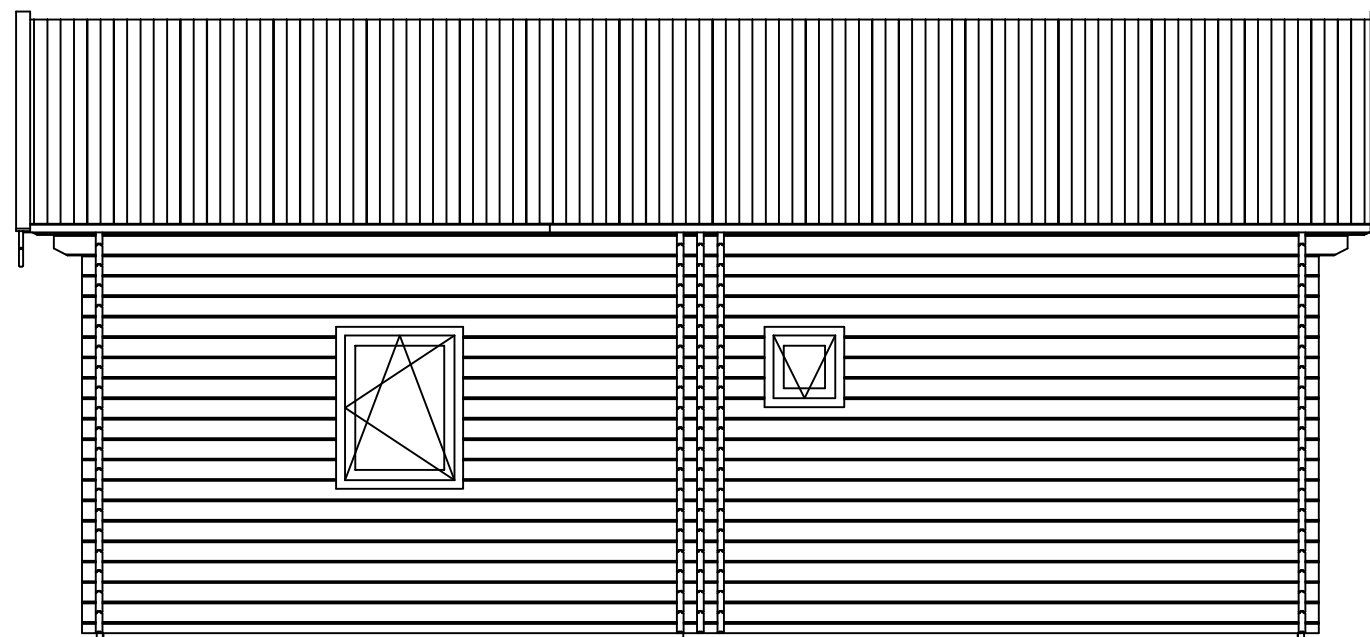

*Plattegrond / Plan*

*Blokhut / Log cabin Cambridge*

Omschrijving / Description:  
778x800cm 44mm  
Onderdeel / Component:  
Bouwtekening / Construction drawing  
Dealer:  
Ref.:

Ordernr.:  
BC10  
Schaal / Scale:  
1:50  
BLAD NR.:  
BT

**LUGARDE**<sup>®</sup>  
©LUGARDE® Laren Holland  
www.lugarde.com  
sale@lugarde.nl  
*Simply the best*

*Vooraanzicht / Front view / Vorderansicht*

*(R) Zijaanzicht / Side view / Seiten ansicht*

*Blokhut / Log cabin Cambridge*

Omschrijving / Description:  
778x800cm 44mm  
Onderdeel / Component:  
Bouwtekening / Construction drawing  
Dealer:  
Dealer  
Ref.:  
Ref

Ordernr.:  
BC10  
Schaal / Scale:  
1:50  
BLAD NR.:  
BT

**LUGARDE**®  
©LUGARDE® Laren Holland  
www.lugarde.com  
sale@lugarde.nl  
*Simply the best*

### Blokhut / Log cabin Cambridge

Omschrijving / Description:  
778x800cm 44mm  
Onderdeel / Component:  
Bouwtekening / Construction drawing  
Dealer:  
Dealer  
Ref.:  
Ref

Ordernr.:  
BC10  
Schaal / Scale:  
1:50  
BLAD NR.:  
BT