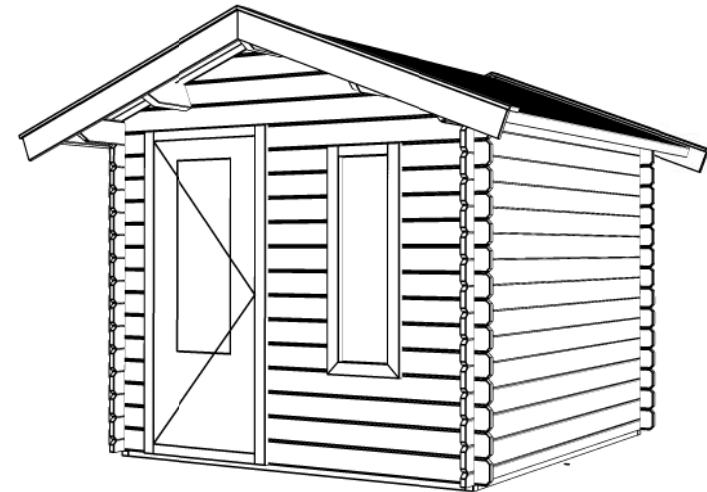

Achteraanzicht / Rear view / Hinterseite

(L) Zijaanzicht / Side view / Seiten ansicht

Voorraanzicht / Front view / Vorderansicht

(R) Zijaanzicht / Side view / Seiten ansicht

Plattegrond / Plan

Blokhut / Log cabin Cornwall

Omschrijving / Description: 240x240cm 28mm	Ordernr.: BC14	 ©LUGARDE® Laren Holland www.lugarde.com sale@lugarde.nl
Onderdeel / Component: Bouwtekening / Construction drawing	Schaal / Scale: 1:	
Dealer: Lugarde	BLAD NR.: BT	<i>Simply the best</i>
Ref.: ref		