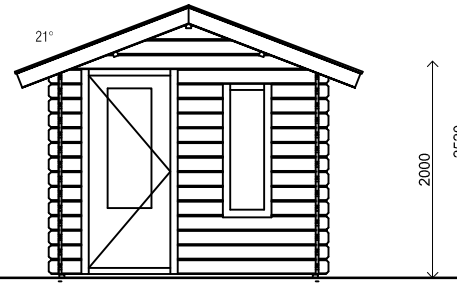

Achteraanzicht / Rear view / Hinterseite

(L) Zijaanzicht / Side view / Seiten ansicht

Voorraanzicht / Front view / Vorderansicht

(R) Zijaanzicht / Side view / Seiten ansicht

Plattegrond / Plan

Blokhut / Log cabin Cornwall

Omschrijving / Description: 240x240cm 28mm	Ordernr.: BC14	 ©LUGARDE® Laren Holland www.lugarde.com sale@lugarde.nl
Onderdeel / Component: Bouwtekening / Construction drawing	Schaal / Scale: 1:	
Dealer: Lugarde	BLAD NR.: BT	<i>Simply the best</i>
Ref.: ref		