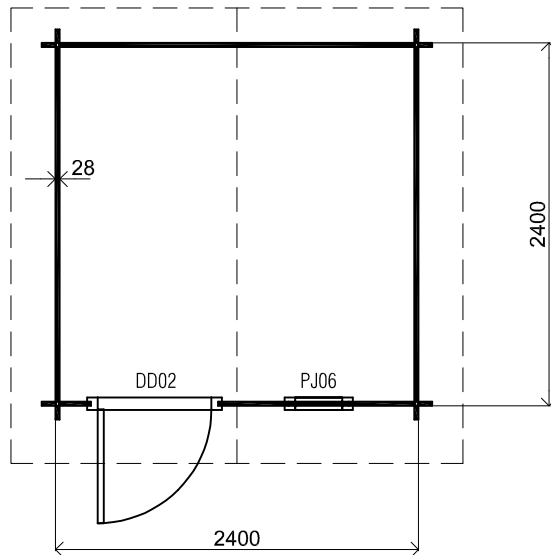

Achteraanzicht / Rear view / Hinterseite

(L) Zijaanzicht / Side view / Seiten ansicht

Voorraanzicht / Front view / Vorderansicht

(R) Zijaanzicht / Side view / Seiten ansicht

Plattegrond / Plan

Blokhut / Log cabin Cornwall

Omschrijving / Description: 240x240cm 28mm	Ordernr.: BC14	 ©LUGARDE® Laren Holland www.lugarde.com sale@lugarde.nl
Onderdeel / Component: Bouwtekening / Construction drawing	Schaal / Scale: 1:	
Dealer: Lugarde	BLAD NR.: BT	<i>Simply the best</i>
Ref.: ref		