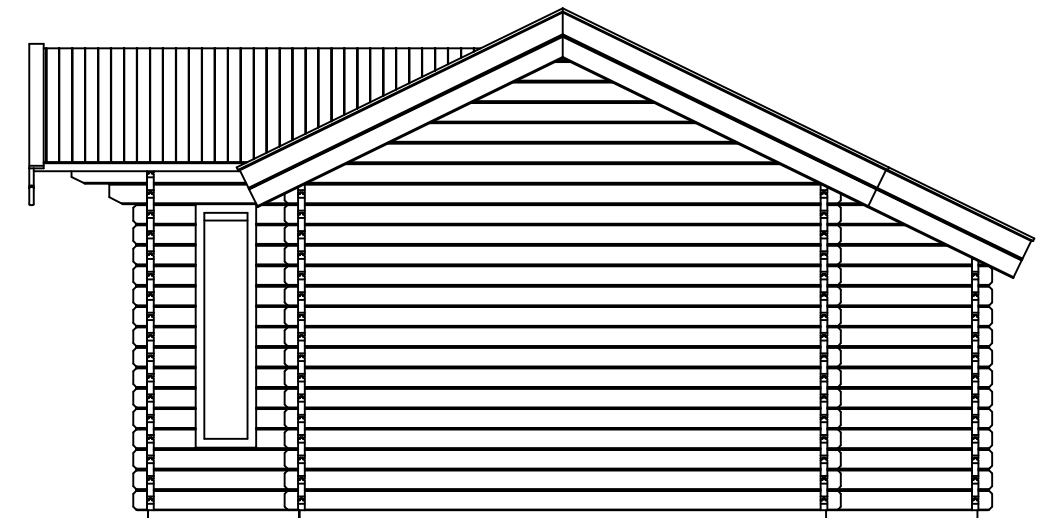

(R) Zijaanzicht / Side view / Seiten ansicht