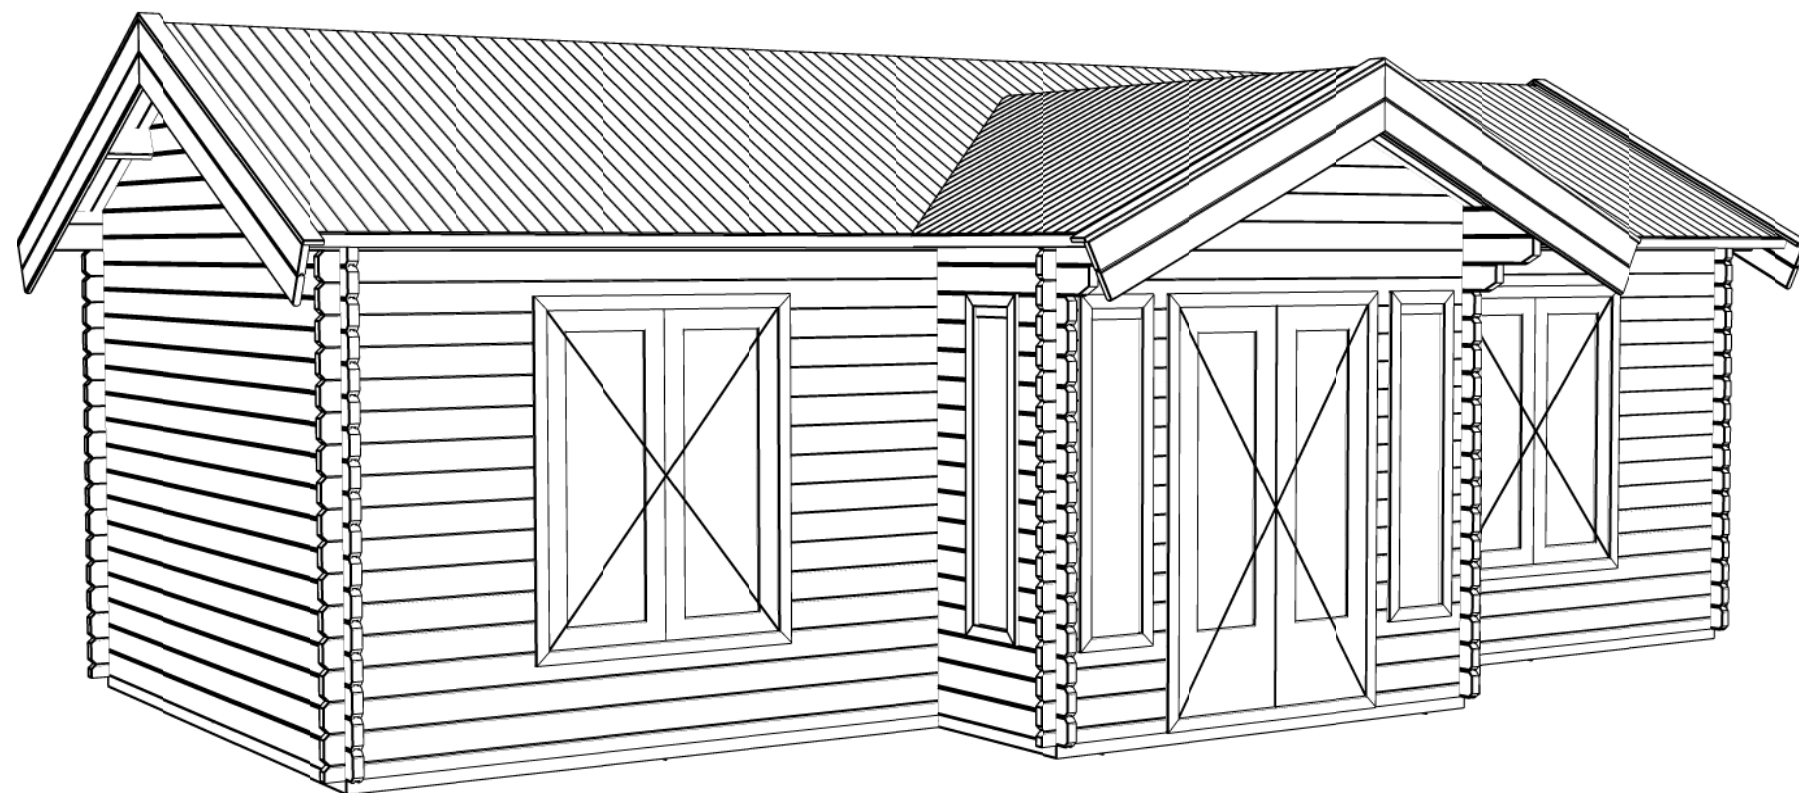

### *Blokhut / Log cabin - Daisy*

Omschrijving / Description:  
550x850cm / 44mm  
Onderdeel / Component:  
Bouwtekening / Construction drawing  
Dealer:  
Quality Garden Buildings  
Ref.:  
Green

Ordernr.:  
70393  
Schaal / Scale:  
1:50  
BLAD NR.:  
BT

**LUGARDE**®  
©LUGARDE® Laren Holland  
www.lugarde.com  
sale@lugarde.nl  
*Simply the best*

3380+

3150+

0+

*Achteraanzicht / Rear view / Hinterseite*

*(L) Zijaanzicht / Side view / Seitenansicht*

*Blokhut / Log cabin - Daisy*

Omschrijving / Description:  
550x850cm / 44mm  
Onderdeel / Component:  
Bouwtekening / Construction drawing  
Dealer:  
Quality Garden Buildings  
Ref.:  
Green

Ordernr.:  
70393  
Schaal / Scale:  
1:50  
BLAD NR.:  
BT