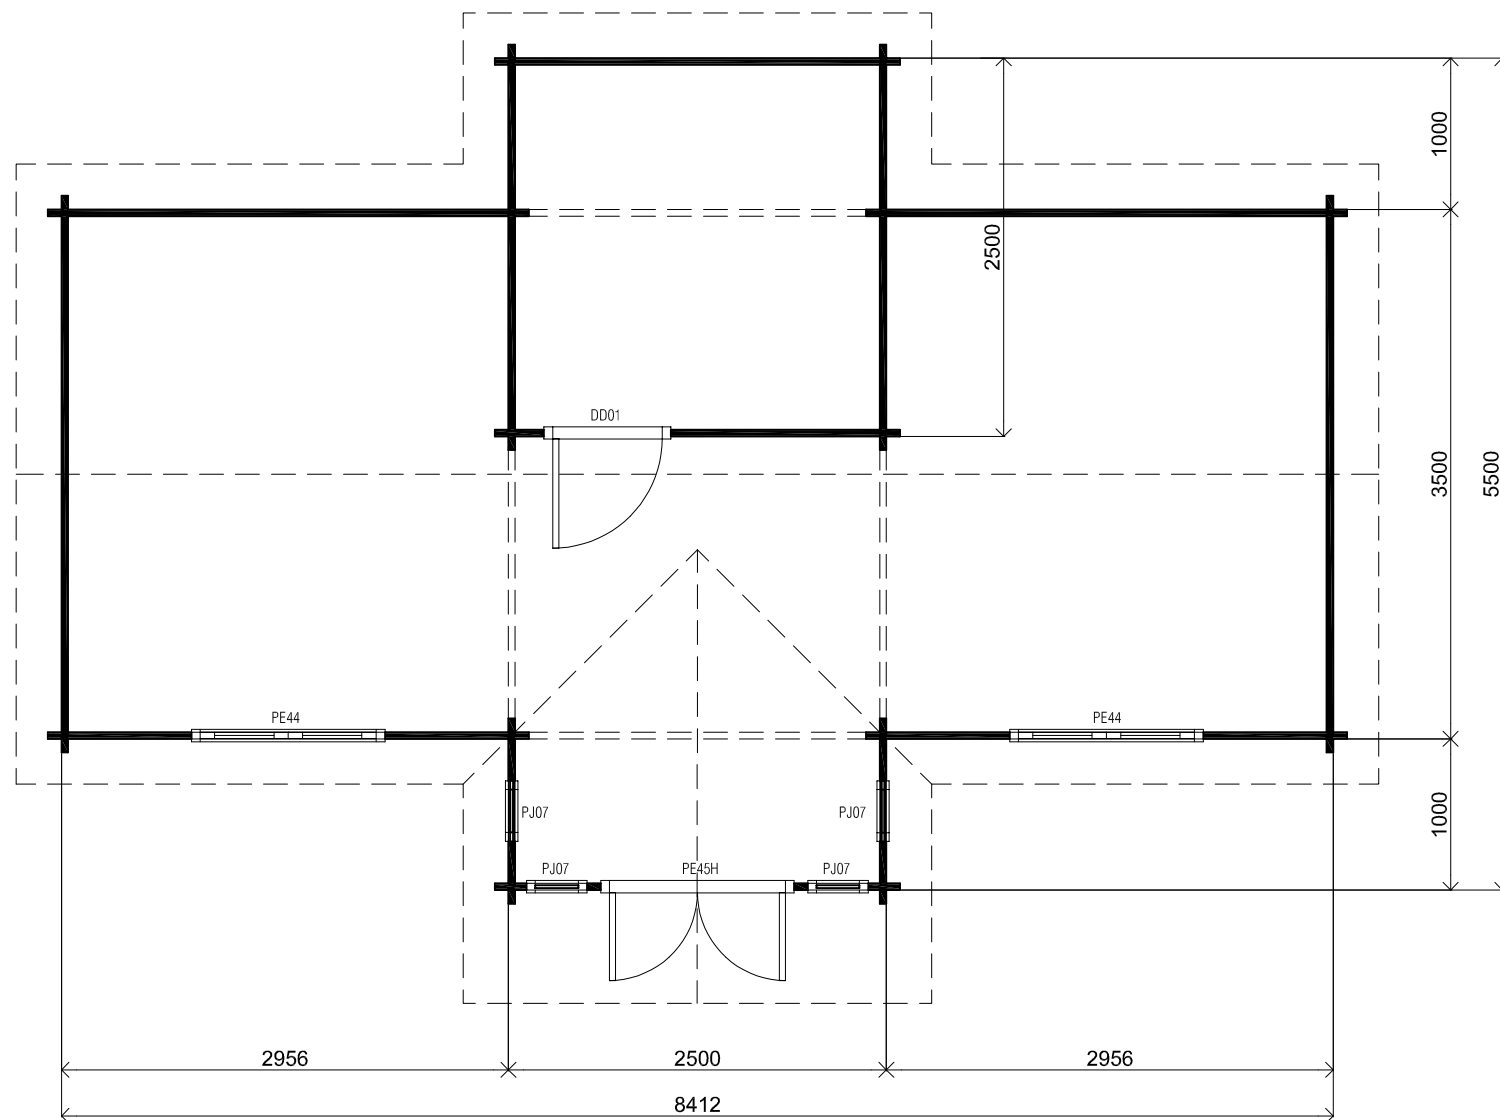

Plattegrond / Plan

Blokhut / Log cabin - Daisy

Omschrijving / Description:
550x850cm / 44mm
Onderdeel / Component:
Bouwtekening / Construction drawing
Dealer:
Quality Garden Buildings
Ref.:
Green

Ordernr.:
70393
Schaal / Scale:
1:50
BLAD NR.:
BT

LUGARDE®
©LUGARDE® Laren Holland
www.lugarde.com
sale@lugarde.nl
Simply the best