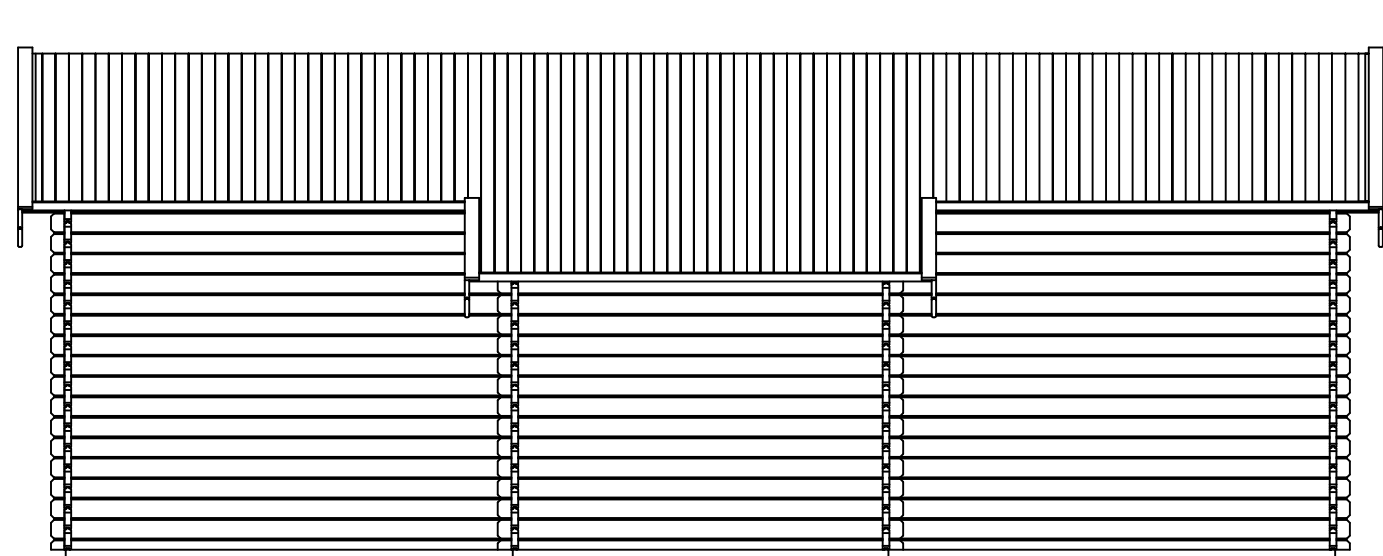

### *Blokhut / Log cabin - Daisy*

Omschrijving / Description:  
550x850cm / 44mm  
Onderdeel / Component:  
Bouwtekening / Construction drawing  
Dealer:  
Quality Garden Buildings  
Ref.:  
Green

Ordernr.:  
70393  
Schaal / Scale:  
1:50  
BLAD NR.:  
BT

**LUGARDE**®  
©LUGARDE® Laren Holland  
www.lugarde.com  
sale@lugarde.nl  
*Simply the best*

3380+

3150+

0+

*Achteraanzicht / Rear view / Hinterseite*

*(L) Zijaanzicht / Side view / Seitenansicht*

*Blokhut / Log cabin - Daisy*

Omschrijving / Description:  
550x850cm / 44mm  
Onderdeel / Component:  
Bouwtekening / Construction drawing  
Dealer:  
Quality Garden Buildings  
Ref.:  
Green

Ordernr.:  
70393  
Schaal / Scale:  
1:50  
BLAD NR.:  
BT