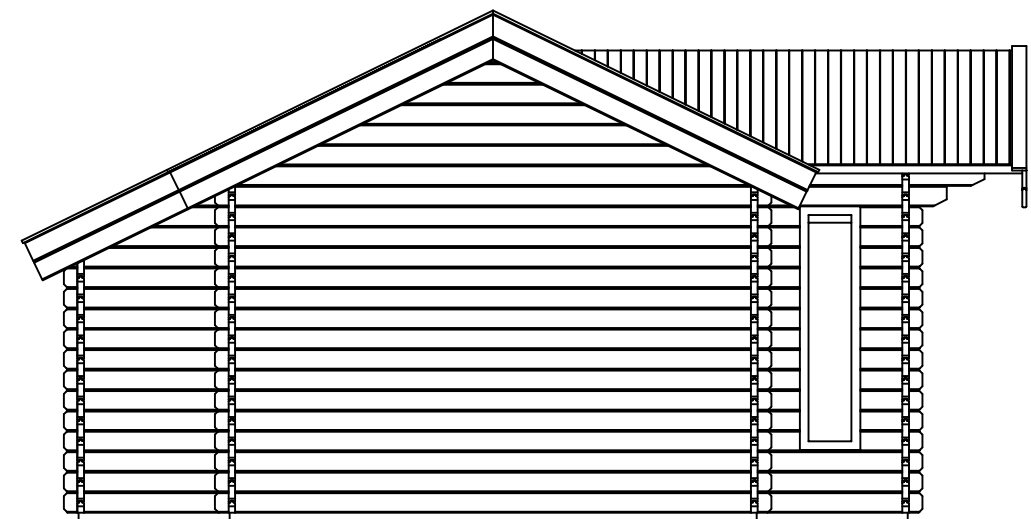

### *Blokhut / Log cabin - Daisy*

Omschrijving / Description:  
550x850cm / 44mm  
Onderdeel / Component:  
Bouwtekening / Construction drawing  
Dealer:  
Quality Garden Buildings  
Ref.:  
Green

Ordernr.:  
70393  
Schaal / Scale:  
1:50  
BLAD NR.:  
BT

**LUGARDE**®  
©LUGARDE® Laren Holland  
www.lugarde.com  
sale@lugarde.nl  
*Simply the best*

3380+

3150+

0+

*Achteraanzicht / Rear view / Hinterseite*

*(L) Zijaanzicht / Side view / Seitenansicht*

*Blokhut / Log cabin - Daisy*

Omschrijving / Description:  
550x850cm / 44mm  
Onderdeel / Component:  
Bouwtekening / Construction drawing  
Dealer:  
Quality Garden Buildings  
Ref.:  
Green

Ordernr.:  
70393  
Schaal / Scale:  
1:50  
BLAD NR.:  
BT