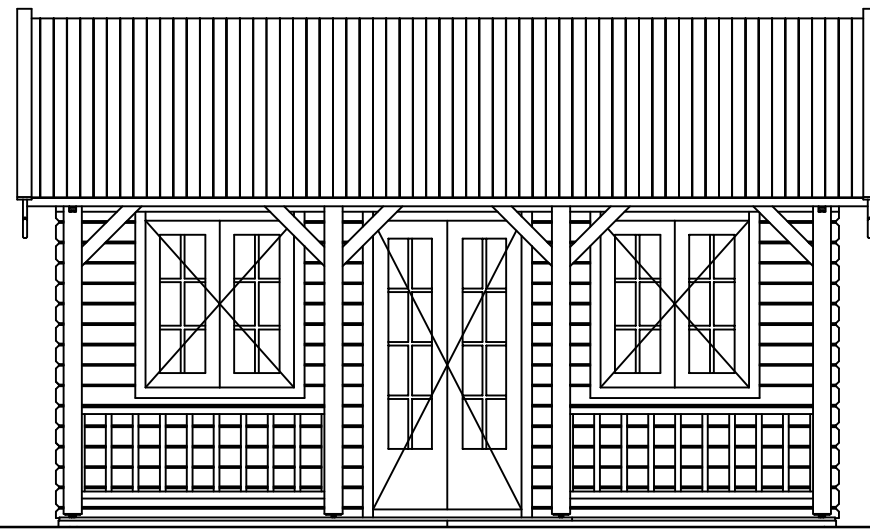

(L) Zijaanzicht / Side view / Seiten ansicht

Vooraanzicht / Front view / Vorderansicht

(R) Zijaanzicht / Side view / Seiten ansicht

Achteraanzicht / Rear view / Hinterseite

Plattegrond / Plan

**Blokhut / Log cabin - Dubai**

Omschrijving / Description:  
550x500cm 44mm  
Onderdeel / Component:  
Bouwtekening / Construction drawing  
Dealer:  
Ref.:

Ordernr.:  
BD06  
Schaal / Scale:  
1:50  
BLAD NR.:  
BT

**LUGARDE**<sup>®</sup>  
©LUGARDE Laren Holland  
www.lugarde.com  
sale@lugarde.nl  
*Simply the best*