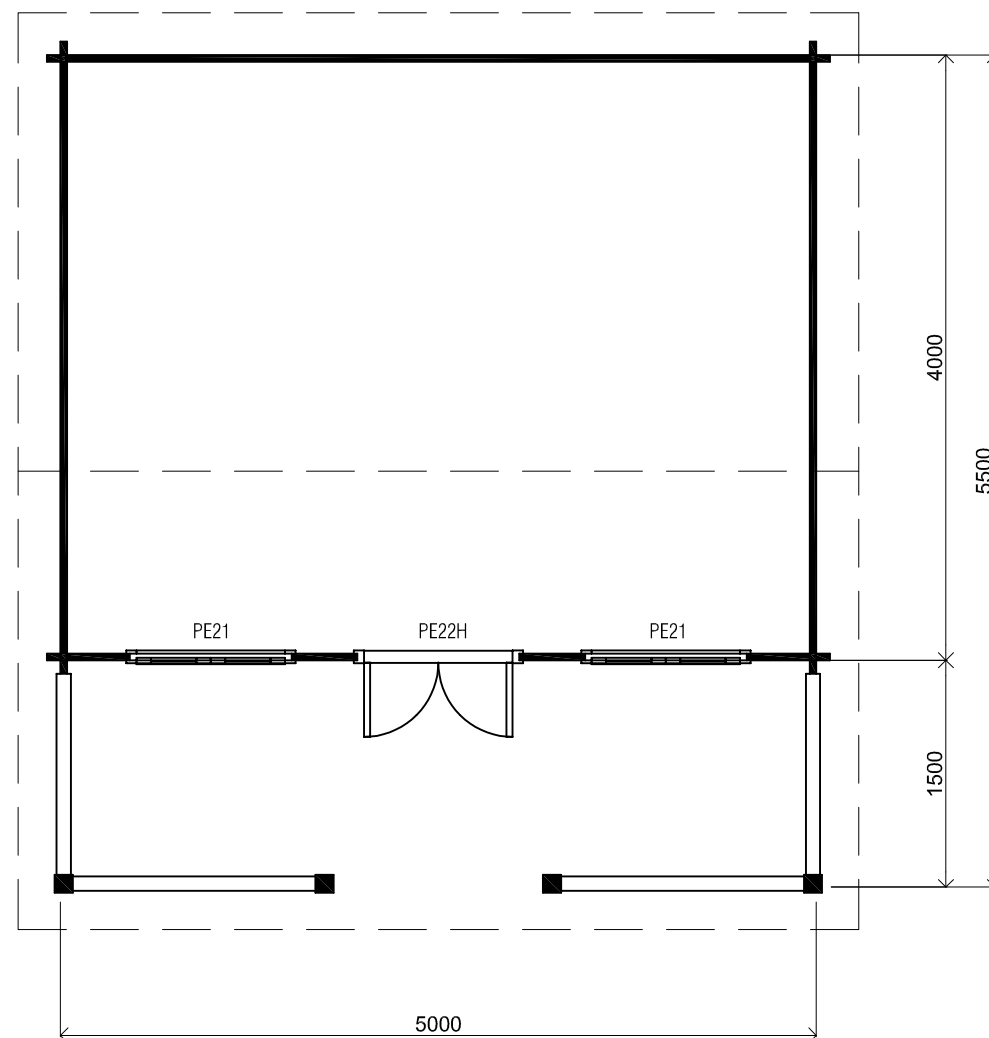

(L) Zijaanzicht / Side view / Seiten ansicht

Vooraanzicht / Front view / Vorderansicht

(R) Zijaanzicht / Side view / Seiten ansicht

Achteraanzicht / Rear view / Hinterseite

Plattegrond / Plan

**Blokhut / Log cabin - Dubai**

Omschrijving / Description:  
550x500cm 44mm  
Onderdeel / Component:  
Bouwtekening / Construction drawing  
Dealer:  
Ref.:

Ordernr.:  
BD06  
Schaal / Scale:  
1:50  
BLAD NR.:  
BT

**LUGARDE**<sup>®</sup>  
©LUGARDE Laren Holland  
www.lugarde.com  
sale@lugarde.nl  
*Simply the best*