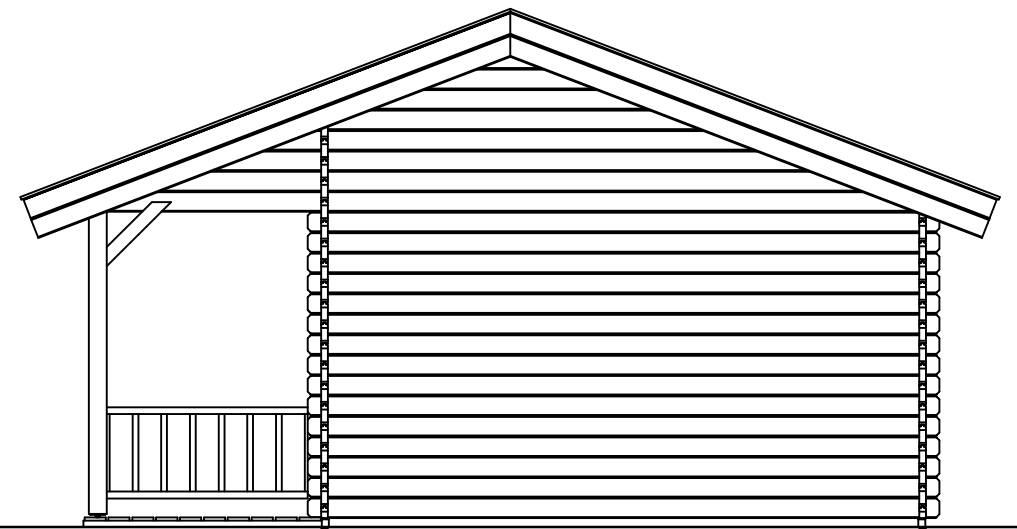

(L) Zijaanzicht / Side view / Seiten ansicht

Vooraanzicht / Front view / Vorderansicht

(R) Zijaanzicht / Side view / Seiten ansicht

Achteraanzicht / Rear view / Hinterseite

Plattegrond / Plan

**Blokhut / Log cabin - Dubai**

Omschrijving / Description:  
550x500cm 44mm  
Onderdeel / Component:  
Bouwtekening / Construction drawing  
Dealer:  
Ref.:

Ordernr.:  
BD06  
Schaal / Scale:  
1:50  
BLAD NR.:  
BT

**LUGARDE**<sup>®</sup>  
©LUGARDE Laren Holland  
www.lugarde.com  
sale@lugarde.nl  
*Simply the best*