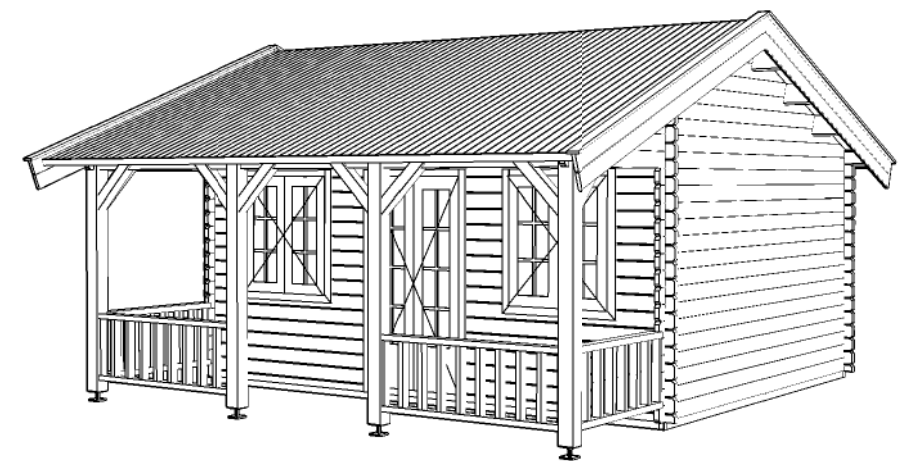

(L) Zijaanzicht / Side view / Seiten ansicht

Vooraanzicht / Front view / Vorderansicht

(R) Zijaanzicht / Side view / Seiten ansicht

Achteraanzicht / Rear view / Hinterseite

Plattegrond / Plan

**Blokhut / Log cabin - Dubai**

Omschrijving / Description:  
550x500cm 44mm  
Onderdeel / Component:  
Bouwtekening / Construction drawing  
Dealer:  
Ref.:

Ordernr.:  
BD06  
Schaal / Scale:  
1:50  
BLAD NR.:  
BT

**LUGARDE**<sup>®</sup>  
©LUGARDE Laren Holland  
www.lugarde.com  
sale@lugarde.nl  
*Simply the best*