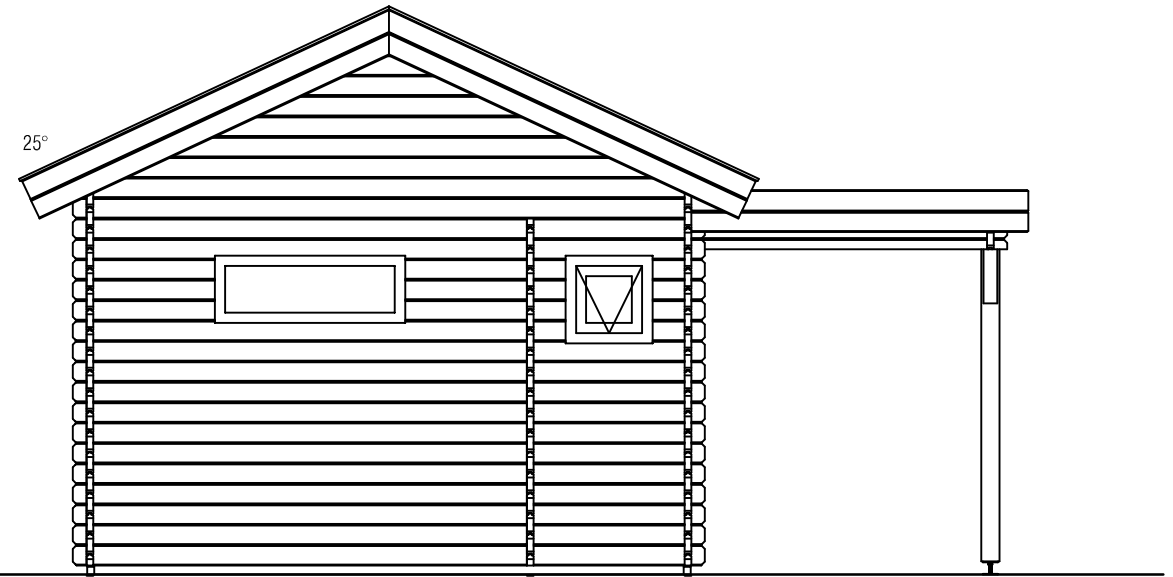

(L) Zijaanzicht / Side view / Seiten ansicht