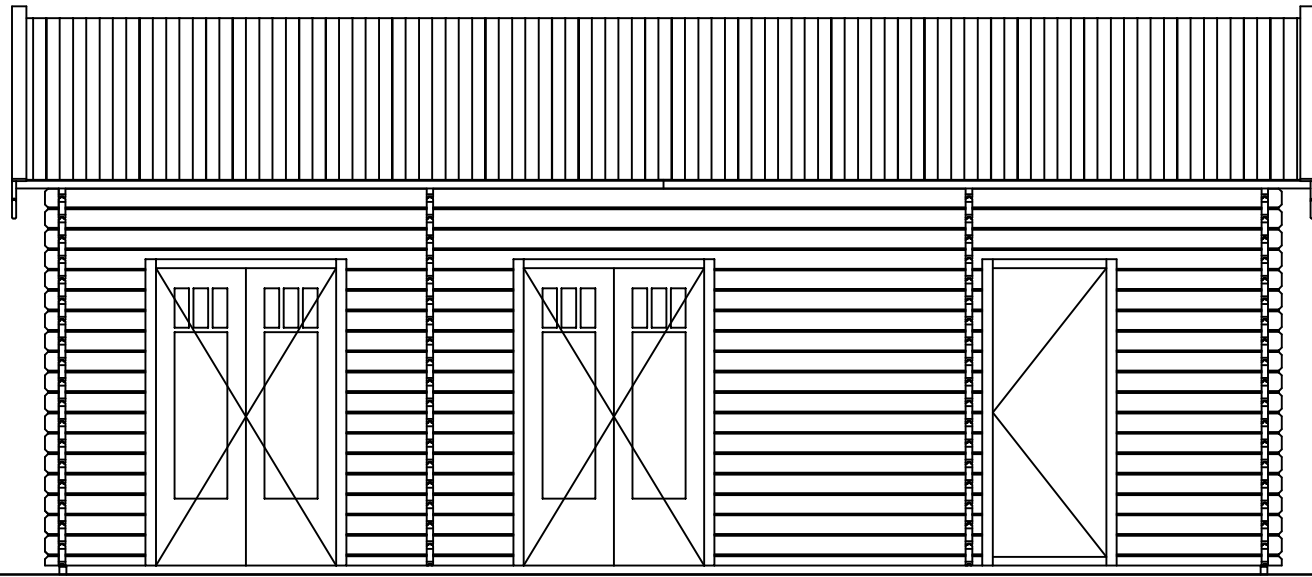

Achteraanzicht / Rear view / Hinterseite