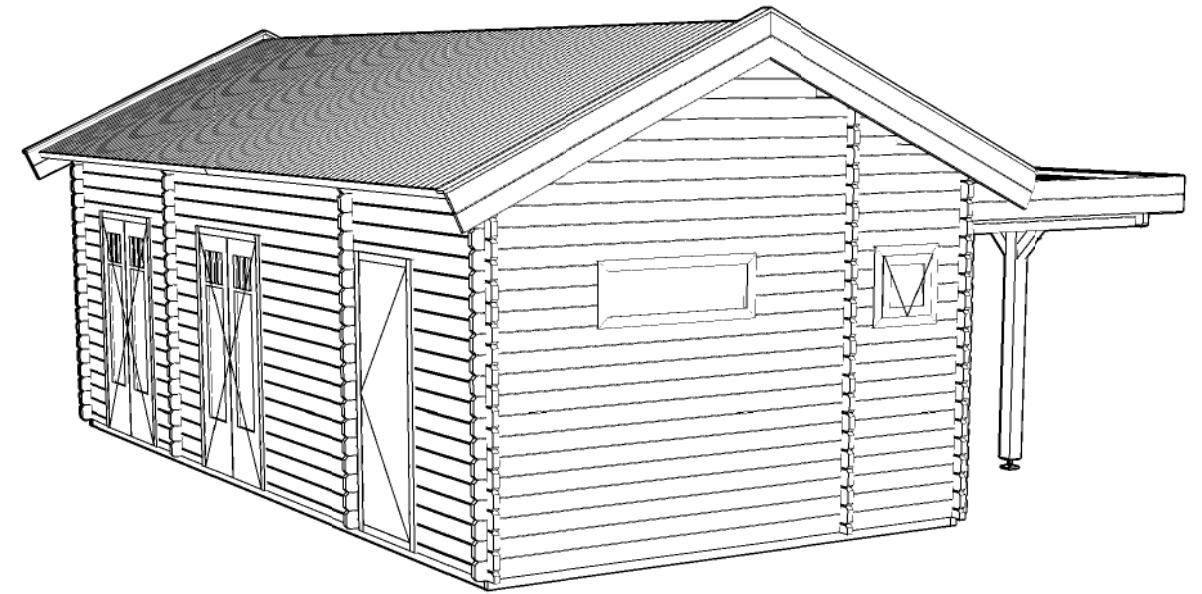

### Blokhut / Log cabin Forest

Omschrijving / Description:  
400x800cm 44mm  
Onderdeel / Component:  
Bouwtekening / Construction drawing  
Dealer:  
Dealer  
Ref.:  
Ref

Ordernr.:  
BF04  
Schaal / Scale:  
1:50  
BLAD NR.:  
BT

**LUGARDE**<sup>®</sup>  
©LUGARDE® Laren Holland  
www.lugarde.com  
sale@lugarde.nl  
*Simply the best*

*Achteraanzicht / Rear view / Hinterseite*

*(L) Zijaanzicht / Side view / Seiten ansicht*

*Blokhut / Log cabin Forest*

Omschrijving / Description:  
400x800cm 44mm  
Onderdeel / Component:  
Bouwtekening / Construction drawing  
Dealer:  
Dealer  
Ref.:  
Ref

Ordernr.:  
BF04  
Schaal / Scale:  
1:50  
BLAD NR.:  
BT

**LUGARDE**®  
©LUGARDE® Laren Holland  
www.lugarde.com  
sale@lugarde.nl  
*Simply the best*