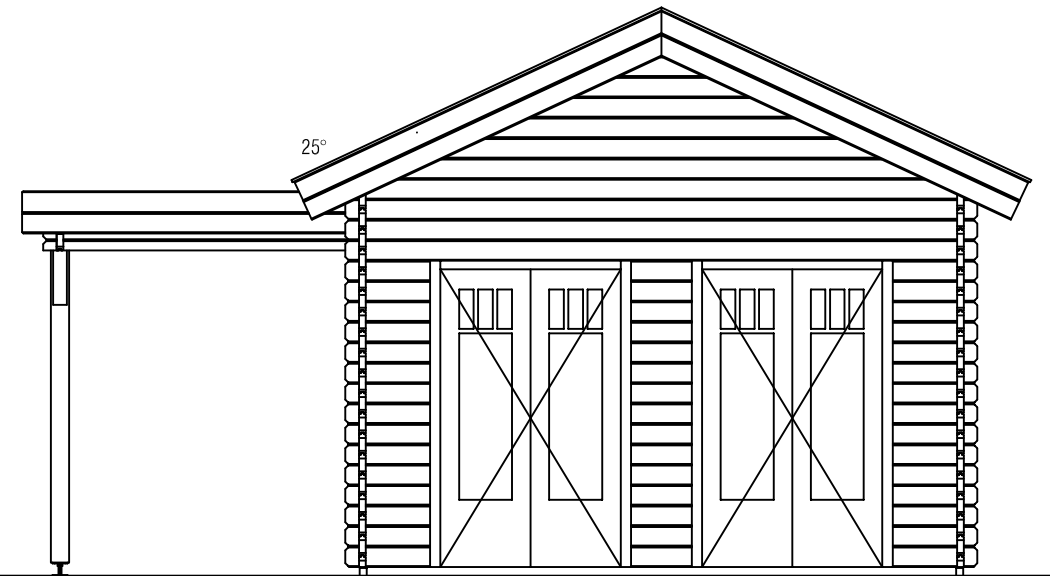

Voor-aanzicht / Front view / Vorderansicht

(R) Zijaanzicht / Side view / Seiten ansicht

Plattegrond / Plan

Doorsnede / Section / Durchschnitt 1-1

### Blokhut / Log cabin Forest

Omschrijving / Description:  
400x800cm 44mm  
Onderdeel / Component:  
Bouwtekening / Construction drawing  
Dealer:  
Dealer  
Ref.:  
Ref

Ordernr.:  
BF04  
Schaal / Scale:  
1:50  
BLAD NR.:  
BT

Omschrijving / Description:  
400x800cm 44mm  
Onderdeel / Component:  
Bouwtekening / Construction drawing  
Dealer:  
Dealer  
Ref.:  
Ref

Ordernr.:  
BF04  
Schaal / Scale:  
1:50  
BLAD NR.:  
BT

**LUGARDE**®  
©LUGARDE® Laren Holland  
www.lugarde.com  
sale@lugarde.nl  
*Simply the best*