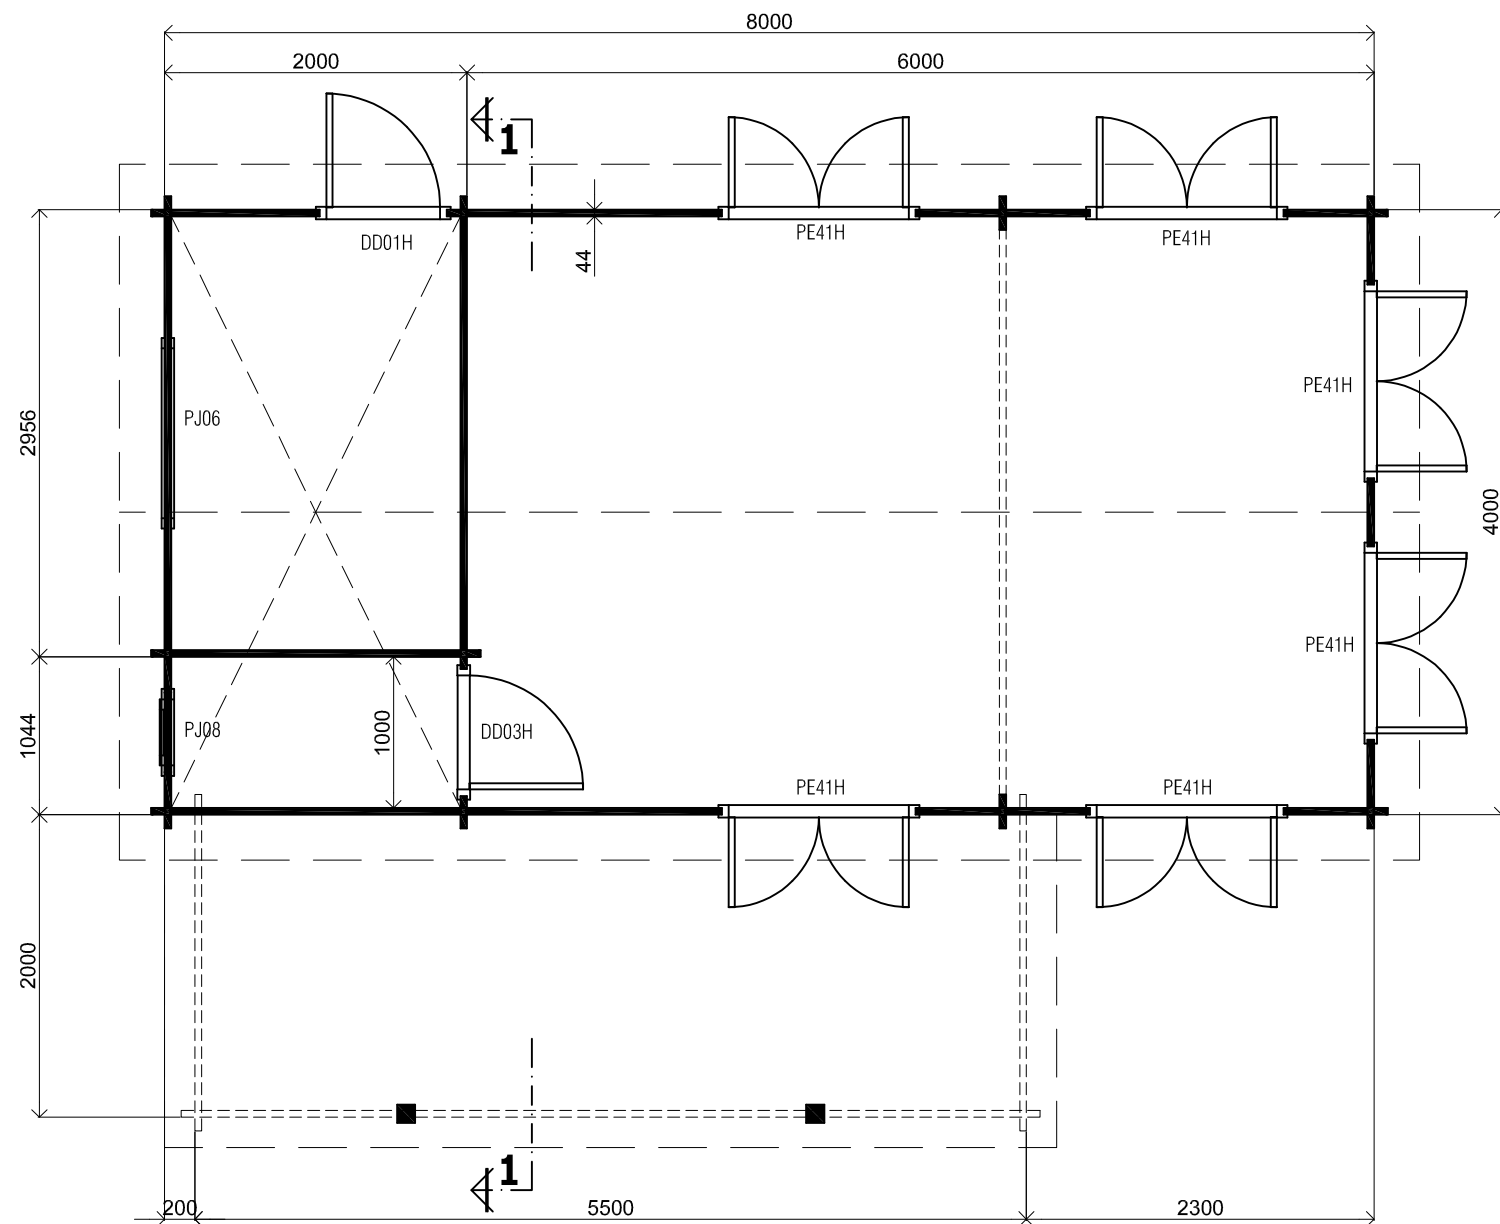

Voor-aanzicht / Front view / Vorderansicht

(R) Zijaanzicht / Side view / Seiten ansicht

Plattegrond / Plan

Doorsnede / Section / Durchschnitt 1-1

### Blokhut / Log cabin Forest

Omschrijving / Description:  
400x800cm 44mm  
Onderdeel / Component:  
Bouwtekening / Construction drawing  
Dealer:  
Dealer  
Ref.:  
Ref

Ordernr.:  
BF04  
Schaal / Scale:  
1:50  
BLAD NR.:  
BT

Omschrijving / Description:  
400x800cm 44mm  
Onderdeel / Component:  
Bouwtekening / Construction drawing  
Dealer:  
Dealer  
Ref.:  
Ref

Ordernr.:  
BF04  
Schaal / Scale:  
1:50  
BLAD NR.:  
BT

**LUGARDE**®  
©LUGARDE® Laren Holland  
www.lugarde.com  
sale@lugarde.nl  
*Simply the best*