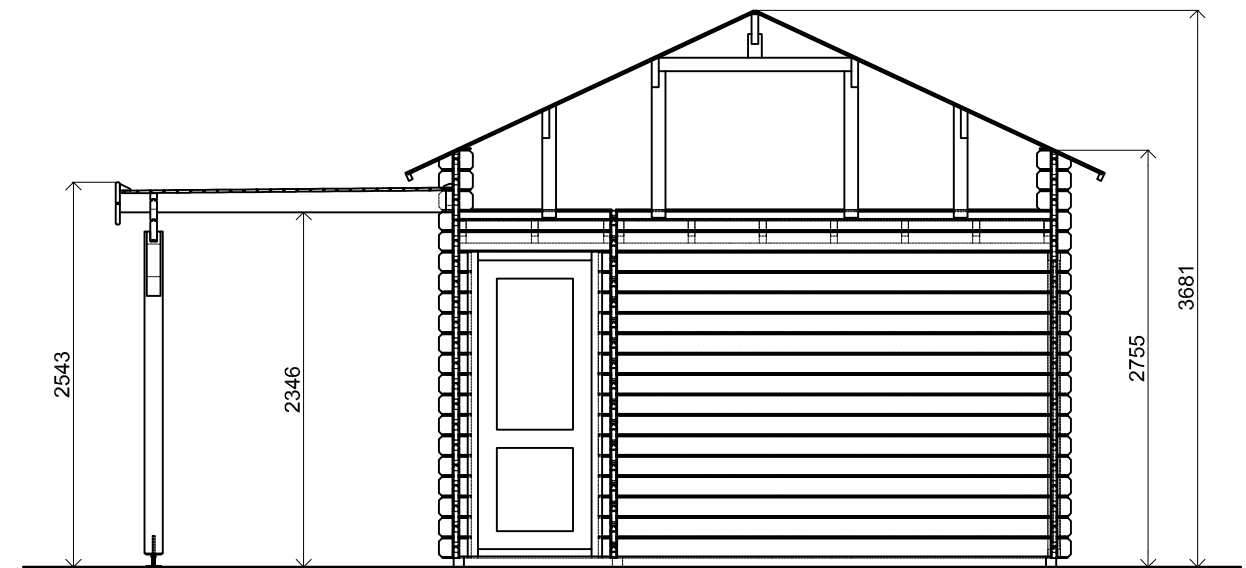

Voor-aanzicht / Front view / Vorderansicht

(R) Zijaanzicht / Side view / Seiten ansicht

Plattegrond / Plan

Doorsnede / Section / Durchschnitt 1-1

### Blokhut / Log cabin Forest

Omschrijving / Description:  
400x800cm 44mm  
Onderdeel / Component:  
Bouwtekening / Construction drawing  
Dealer:  
Dealer  
Ref.:  
Ref

Ordernr.:  
BF04  
Schaal / Scale:  
1:50  
BLAD NR.:  
BT

Omschrijving / Description:  
400x800cm 44mm  
Onderdeel / Component:  
Bouwtekening / Construction drawing  
Dealer:  
Dealer  
Ref.:  
Ref

Ordernr.:  
BF04  
Schaal / Scale:  
1:50  
BLAD NR.:  
BT

**LUGARDE**®  
©LUGARDE® Laren Holland  
www.lugarde.com  
sale@lugarde.nl  
*Simply the best*