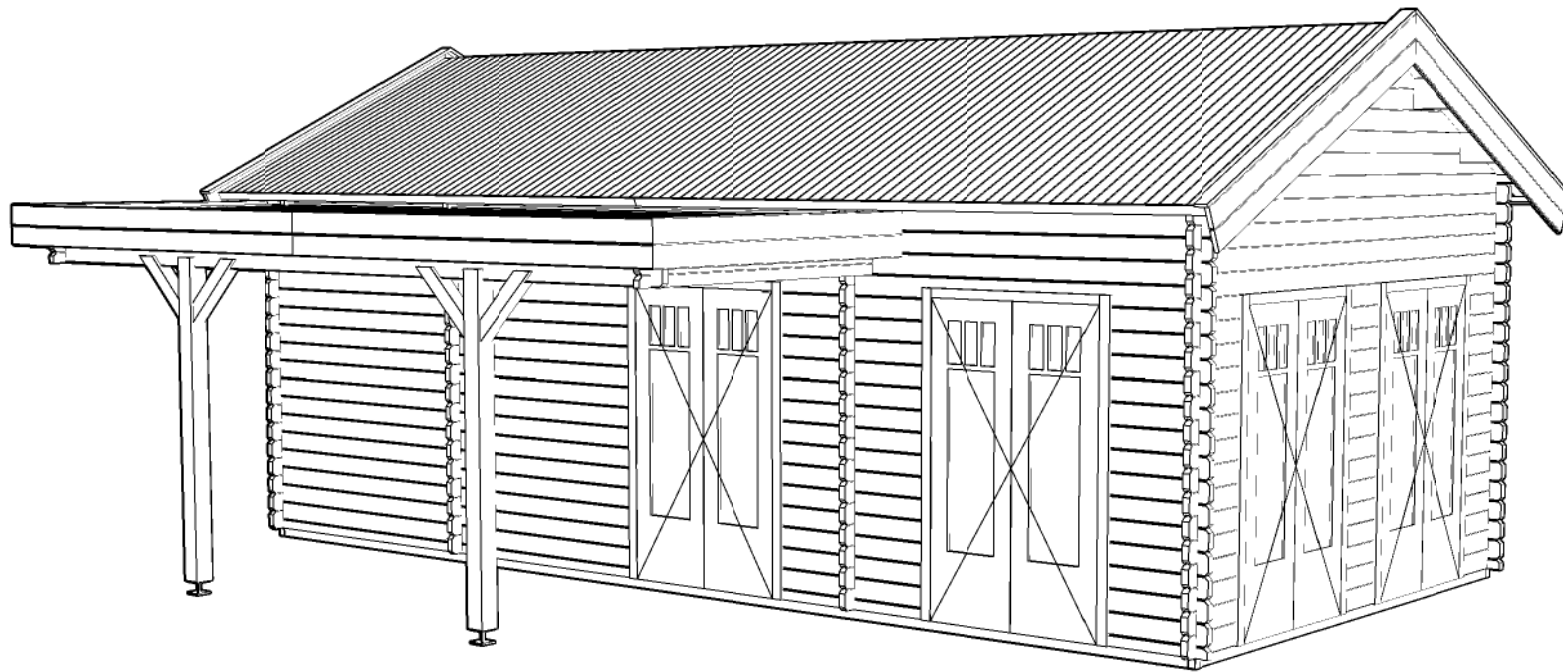

### Blokhut / Log cabin Forest

Omschrijving / Description:  
400x800cm 44mm  
Onderdeel / Component:  
Bouwtekening / Construction drawing  
Dealer:  
Dealer  
Ref.:  
Ref

Ordernr.:  
BF04  
Schaal / Scale:  
1:50  
BLAD NR.:  
BT

**LUGARDE**<sup>®</sup>  
©LUGARDE® Laren Holland  
www.lugarde.com  
sale@lugarde.nl  
*Simply the best*

*Achteraanzicht / Rear view / Hinterseite*

*(L) Zijaanzicht / Side view / Seiten ansicht*

*Blokhut / Log cabin Forest*

Omschrijving / Description:  
400x800cm 44mm  
Onderdeel / Component:  
Bouwtekening / Construction drawing  
Dealer:  
Dealer  
Ref.:  
Ref

Ordernr.:  
BF04  
Schaal / Scale:  
1:50  
BLAD NR.:  
BT

**LUGARDE**®  
©LUGARDE® Laren Holland  
www.lugarde.com  
sale@lugarde.nl  
*Simply the best*