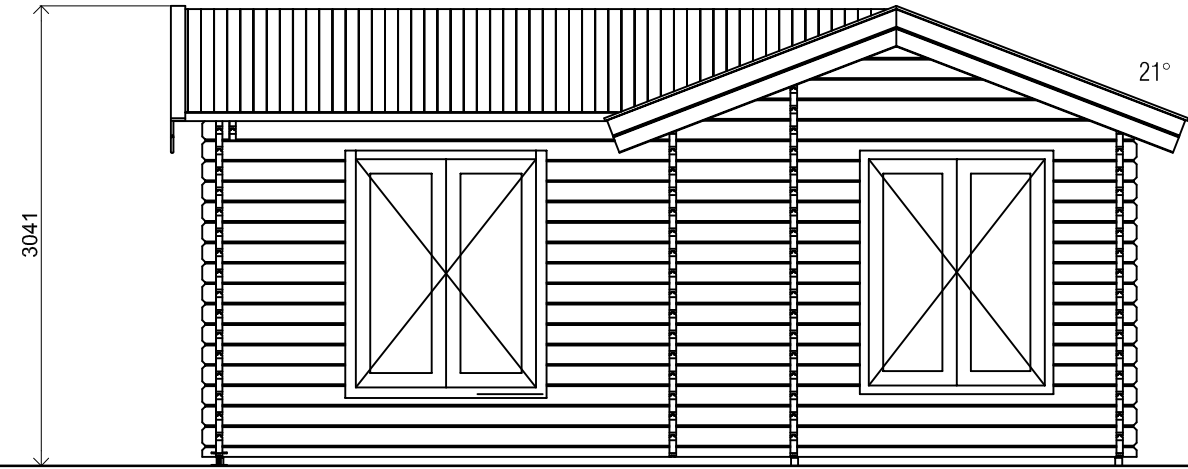

Vooraanzicht / Front view / Vorderansicht

(R) Zijaanzicht / Side view / Seitenansicht

Plattegrond / Plan

Blokhut / Log cabin - Geneve

Omschrijving / Description:
600x600cm 44mm
Onderdeel / Component:
Bouwtekening / Construction drawing
Dealer:
Dealer
Ref.:
Ref

Ordernr.:
BG10
Schaal / Scale:
1:50
BLAD NR.:
BT

LUGARDE®
©LUGARDE® Laren Holland
www.lugarde.com
sale@lugarde.nl
Simply the best

Achteraanzicht / Rear view / Hinterseite

(L) Zijaanzicht / Side view / Seiten ansicht

Blokhut / Log cabin - Geneve

Omschrijving / Description:
600x600cm 44mm
Onderdeel / Component:
Bouwtekening / Construction drawing
Dealer:
Dealer
Ref.:
Ref

Ordernr.:
BG10
Schaal / Scale:
1:50
BLAD NR.:
BT