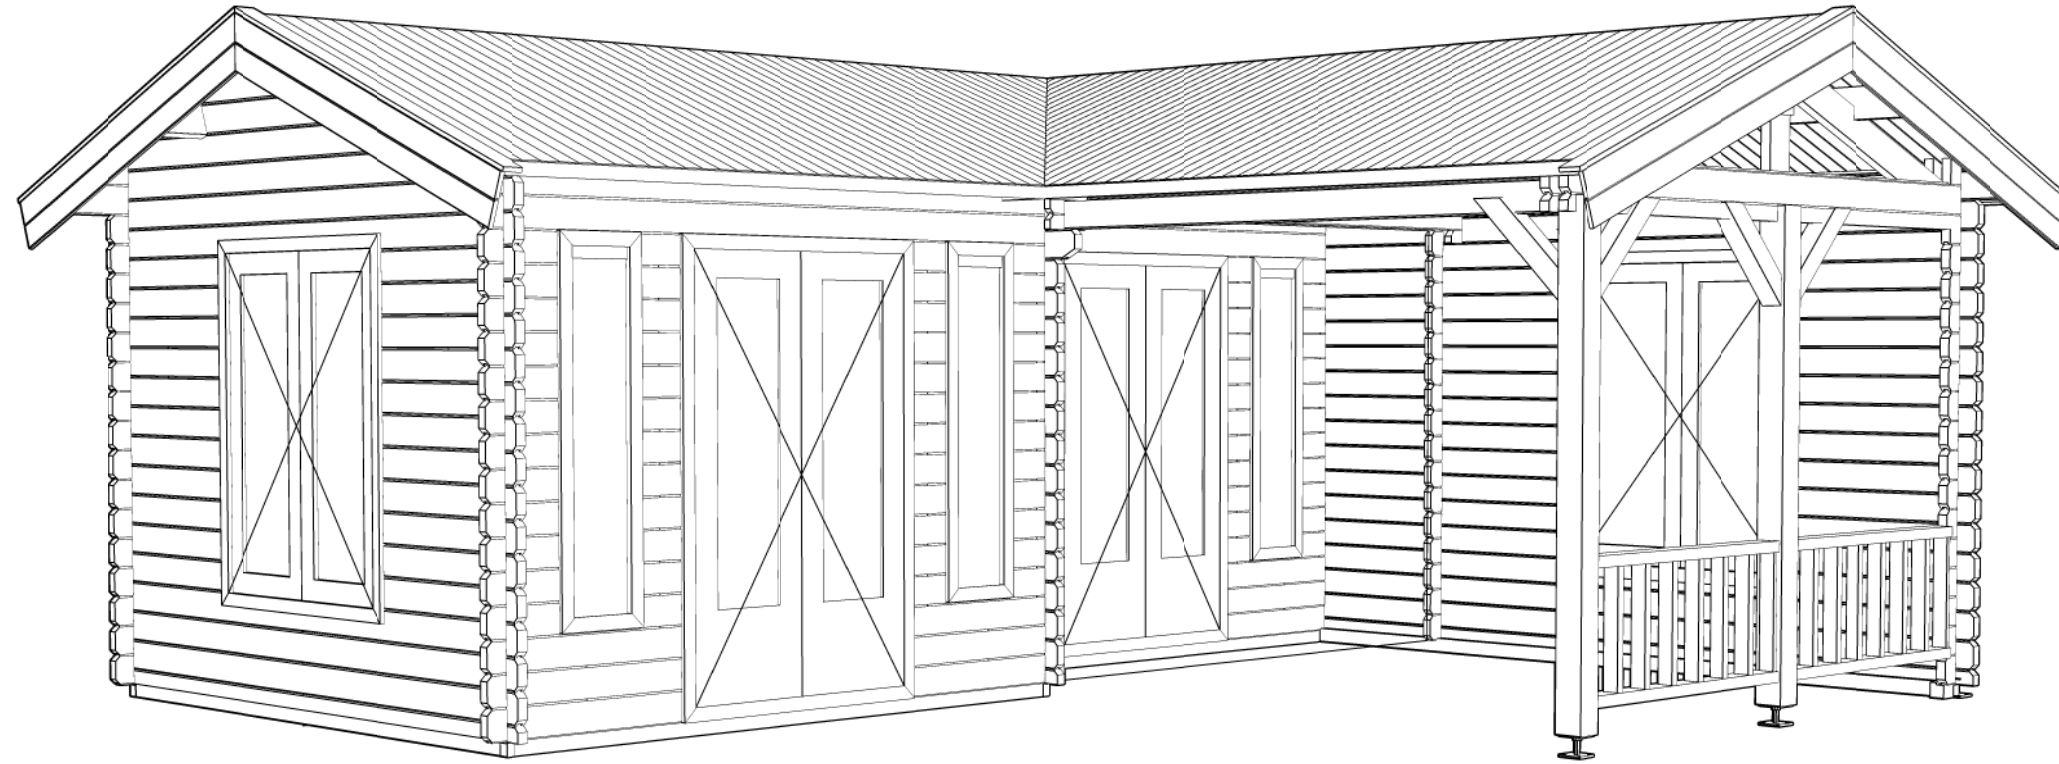

Vooraanzicht / Front view / Vorderansicht

(R) Zijaanzicht / Side view / Seitenansicht

Plattegrond / Plan

Blokhut / Log cabin - Geneve

Omschrijving / Description:
600x600cm 44mm
Onderdeel / Component:
Bouwtekening / Construction drawing
Dealer:
Dealer
Ref.:
Ref

Ordernr.:
BG10
Schaal / Scale:
1:50
BLAD NR.:
BT

LUGARDE®
©LUGARDE® Laren Holland
www.lugarde.com
sale@lugarde.nl
Simply the best

Achteraanzicht / Rear view / Hinterseite

(L) Zijaanzicht / Side view / Seiten ansicht

Blokhut / Log cabin - Geneve

Omschrijving / Description:
600x600cm 44mm
Onderdeel / Component:
Bouwtekening / Construction drawing
Dealer:
Dealer
Ref.:
Ref

Ordernr.:
BG10
Schaal / Scale:
1:50
BLAD NR.:
BT