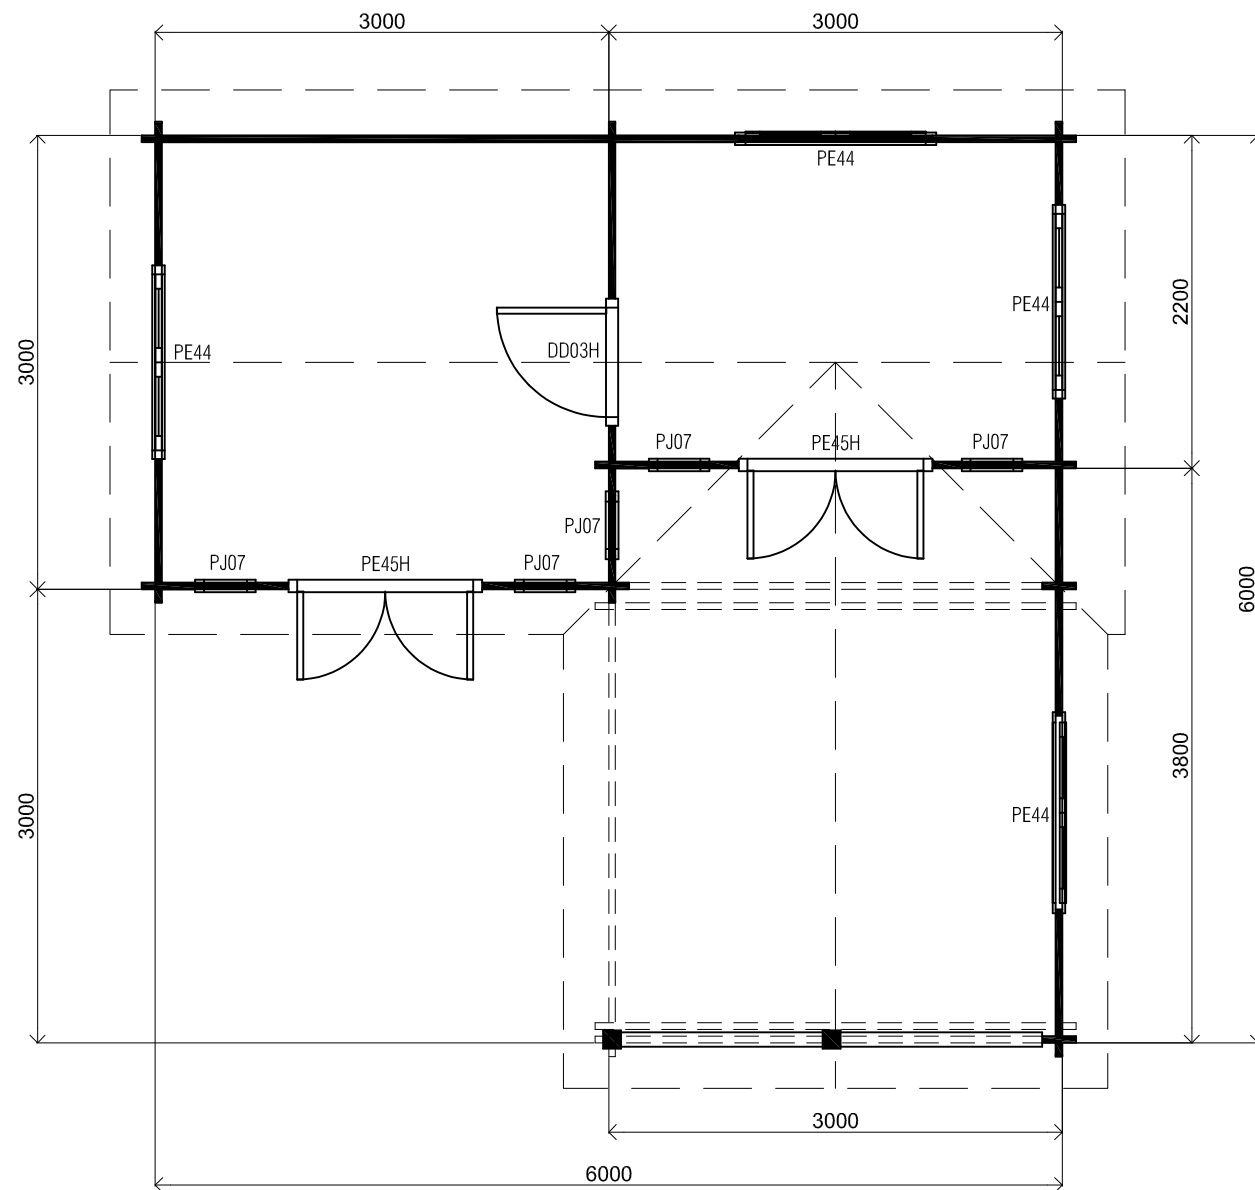

Vooraanzicht / Front view / Vorderansicht

(R) Zijaanzicht / Side view / Seitenansicht

Plattegrond / Plan

Blokhut / Log cabin - Geneve

Omschrijving / Description:
600x600cm 44mm
Onderdeel / Component:
Bouwtekening / Construction drawing
Dealer:
Dealer
Ref.:
Ref

Ordernr.:
BG10
Schaal / Scale:
1:50
BLAD NR.:
BT

LUGARDE®
©LUGARDE® Laren Holland
www.lugarde.com
sale@lugarde.nl
Simply the best

Achteraanzicht / Rear view / Hinterseite

(L) Zijaanzicht / Side view / Seiten ansicht

Blokhut / Log cabin - Geneve

Omschrijving / Description:
600x600cm 44mm
Onderdeel / Component:
Bouwtekening / Construction drawing
Dealer:
Dealer
Ref.:
Ref

Ordernr.:
BG10
Schaal / Scale:
1:50
BLAD NR.:
BT