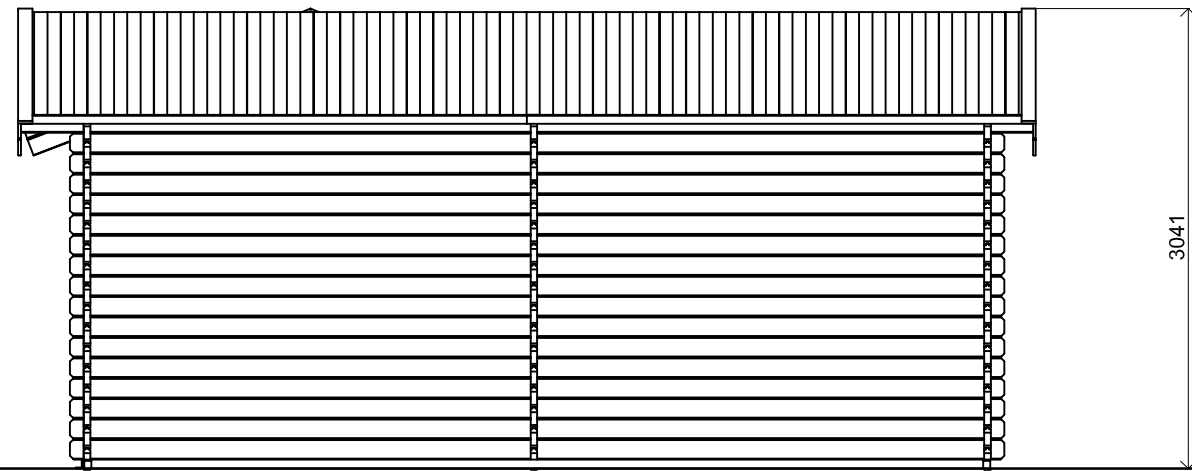

Vooraanzicht / Front view / Vorderansicht

(R) Zijaanzicht / Side view / Seitenansicht

Plattegrond / Plan

Blokhut / Log cabin - Geneve

Omschrijving / Description:
600x600cm 44mm
Onderdeel / Component:
Bouwtekening / Construction drawing
Dealer:
Dealer
Ref.:
Ref

Ordernr.:
BG10
Schaal / Scale:
1:50
BLAD NR.:
BT

LUGARDE®
©LUGARDE® Laren Holland
www.lugarde.com
sale@lugarde.nl
Simply the best

Achteraanzicht / Rear view / Hinterseite

(L) Zijaanzicht / Side view / Seiten ansicht

Blokhut / Log cabin - Geneve

Omschrijving / Description:
600x600cm 44mm
Onderdeel / Component:
Bouwtekening / Construction drawing
Dealer:
Dealer
Ref.:
Ref

Ordernr.:
BG10
Schaal / Scale:
1:50
BLAD NR.:
BT