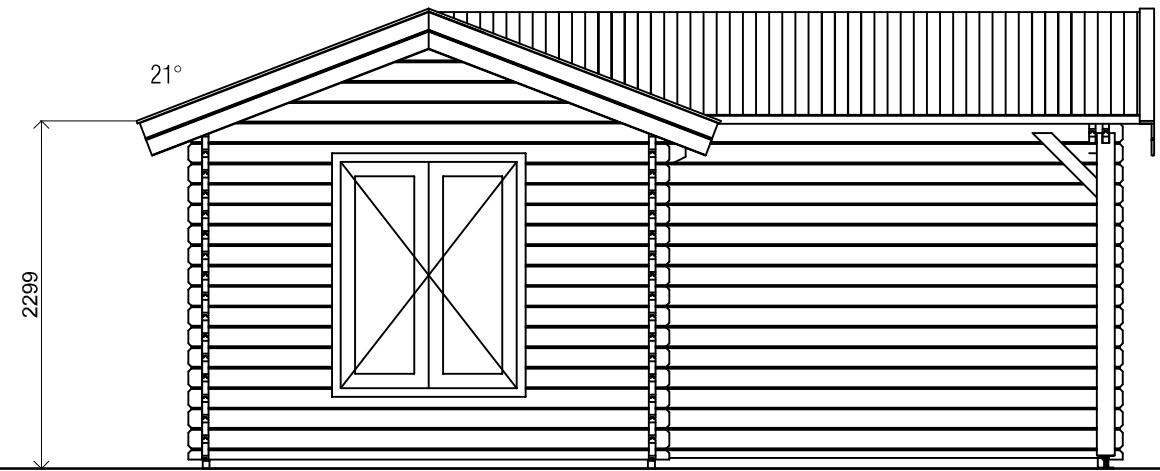

Vooraanzicht / Front view / Vorderansicht

(R) Zijaanzicht / Side view / Seitenansicht

Plattegrond / Plan

Blokhut / Log cabin - Geneve

Omschrijving / Description:
600x600cm 44mm
Onderdeel / Component:
Bouwtekening / Construction drawing
Dealer:
Dealer
Ref.:
Ref

Ordernr.:
BG10
Schaal / Scale:
1:50
BLAD NR.:
BT

LUGARDE®
©LUGARDE® Laren Holland
www.lugarde.com
sale@lugarde.nl
Simply the best

Achteraanzicht / Rear view / Hinterseite

(L) Zijaanzicht / Side view / Seiten ansicht

Blokhut / Log cabin - Geneve

Omschrijving / Description:
600x600cm 44mm
Onderdeel / Component:
Bouwtekening / Construction drawing
Dealer:
Dealer
Ref.:
Ref

Ordernr.:
BG10
Schaal / Scale:
1:50
BLAD NR.:
BT