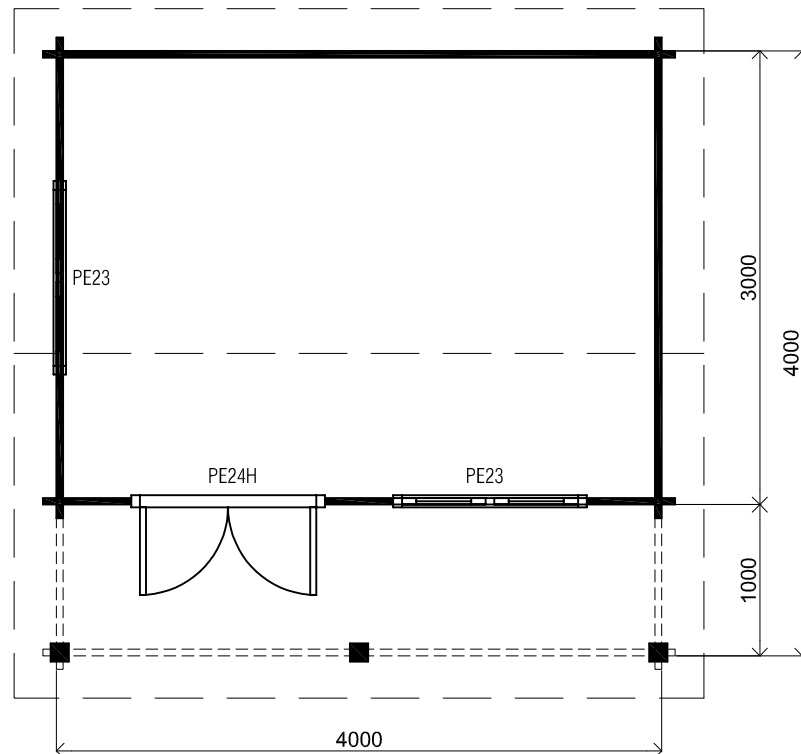

Vooraanzicht / Front view / Vorderansicht

(R) Zijaanzicht / Side view / Seiten ansicht

Blokhut / Log cabin Malibu

Omschrijving / Description:
400x400cm 44mm
Onderdeel / Component:
Bouwtekening / Construction drawing
Dealer:
Ref.:

Ordernr.:
BM04
Schaal / Scale:
1:50

BLAD NR.:
BT

LUGARDE®

©LUGARDE® Laren Holland
www.lugarde.com
sale@lugarde.nl

Simply the best

Achteraanzicht / Rear view / Hinterseite

(L) Zijaanzicht / Side view / Seiten ansicht

Blokhut / Log cabin Malibu

Omschrijving / Description:
400x400cm 44mm
Onderdeel / Component:
Bouwtekening / Construction drawing
Dealer:
Dealer
Ref.:
Ref

Ordernr.:
BM04
Schaal / Scale:
1:50
BLAD NR.:
BT