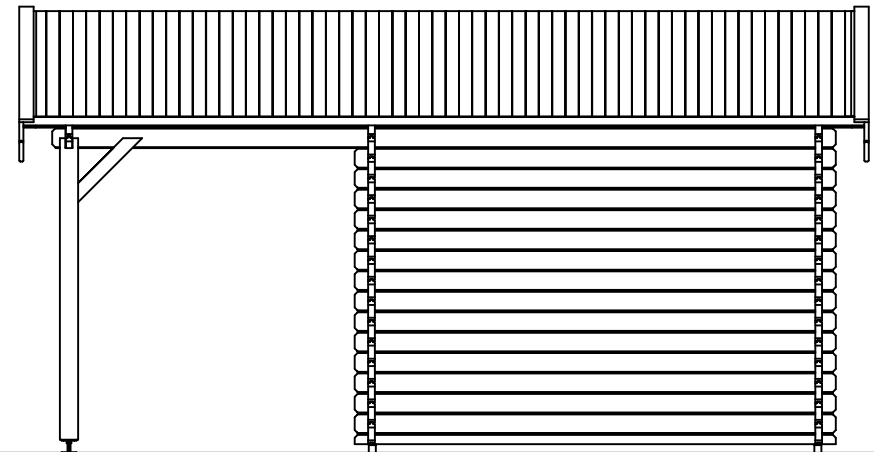

## *Blokhut / Log cabin - Nick*

Omschrijving / Description:  
400x300cm 44mm + 200cm luifel/canopy

Onderdeel / Component:  
Bouwtekening / Construction drawing

Dealer:  
Dealer

Ref.:  
Ref

Ordernr.:  
BN01

Schaal / Scale:  
1:50

BLAD NR.:

BT

**LUGARDE®**

©LUGARDE® Laren Holland  
www.lugarde.com  
sale@lugarde.nl

*Simply the best*

*Vooraanzicht / Front view / Vorderansicht*

*(R) Zijaanzicht / Side view / Seiten ansicht*

## *Blokhut / Log cabin - Nick*

Omschrijving / Description:  
 400x300cm 44mm + 200cm luifel/canopy  
 Onderdeel / Component:  
 Bouwtekening / Construction drawing

Dealer:  
 Dealer  
 Ref.:  
 Ref

Ordernr.:  
 BN01  
 Schaal / Scale:  
 1:50