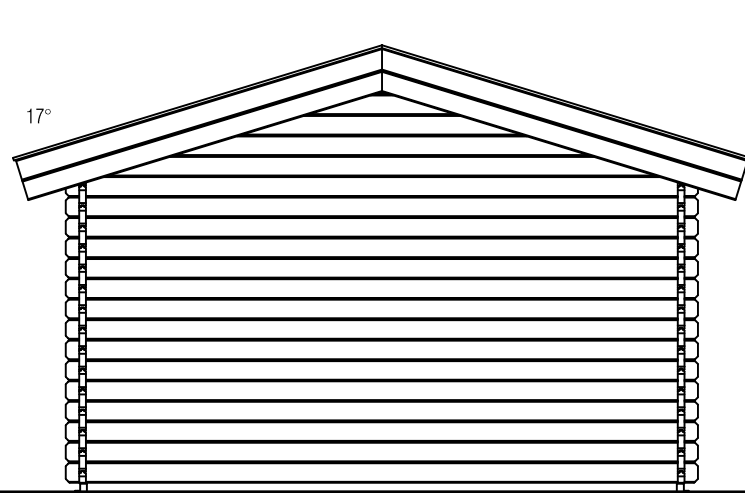

## *Blokhut / Log cabin - Nick*

Omschrijving / Description:  
400x300cm 44mm + 200cm luifel/canopy

Onderdeel / Component:  
Bouwtekening / Construction drawing

Dealer:  
Dealer

Ref.:  
Ref

Ordernr.:  
BN01

Schaal / Scale:  
1:50

BLAD NR.:

BT

**LUGARDE®**

©LUGARDE® Laren Holland  
www.lugarde.com  
sale@lugarde.nl

*Simply the best*

*Vooraanzicht / Front view / Vorderansicht*

*(R) Zijaanzicht / Side view / Seiten ansicht*

## *Blokhut / Log cabin - Nick*

Omschrijving / Description:  
 400x300cm 44mm + 200cm luifel/canopy  
 Onderdeel / Component:  
 Bouwtekening / Construction drawing

Dealer:  
 Dealer  
 Ref.:  
 Ref

Ordernr.:  
 BN01  
 Schaal / Scale:  
 1:50

BLAD NR.:  
 BT

**LUGARDE®**

©LUGARDE® Laren Holland  
 www.lugarde.com  
 sale@lugarde.nl

*Simply the best*

*Achteraanzicht / Rear view / Hinterseite*

2950+

0+

*(L) Zijaanzicht / Side view / Seiten ansicht*