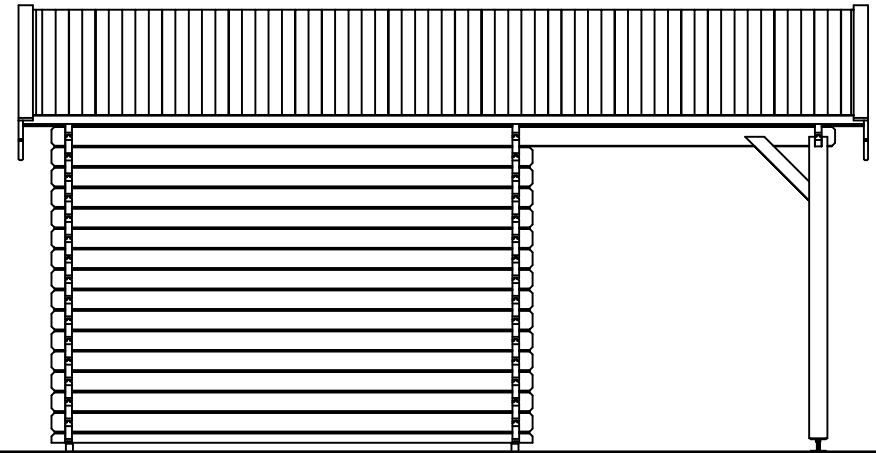

## *Blokhut / Log cabin - Nick*

Omschrijving / Description:  
 400x300cm 44mm + 200cm luifel/canopy  
 Onderdeel / Component:  
 Bouwtekening / Construction drawing

Dealer:  
 Dealer  
 Ref.:  
 Ref

Ordernr.:  
 BN01  
 Schaal / Scale:  
 1:50

BLAD NR.:  
 BT

**LUGARDE®**

©LUGARDE® Laren Holland  
 www.lugarde.com  
 sale@lugarde.nl

*Simply the best*

*Achteraanzicht / Rear view / Hinterseite*

2950+

0+

*(L) Zijaanzicht / Side view / Seiten ansicht*

## *Blokhut / Log cabin - Nick*

Omschrijving / Description:  
400x300cm 44mm + 200cm luifel/canopy

Onderdeel / Component:  
Bouwtekening / Construction drawing

Dealer:  
Dealer

Ref.:  
Ref

Ordernr.:  
BN01