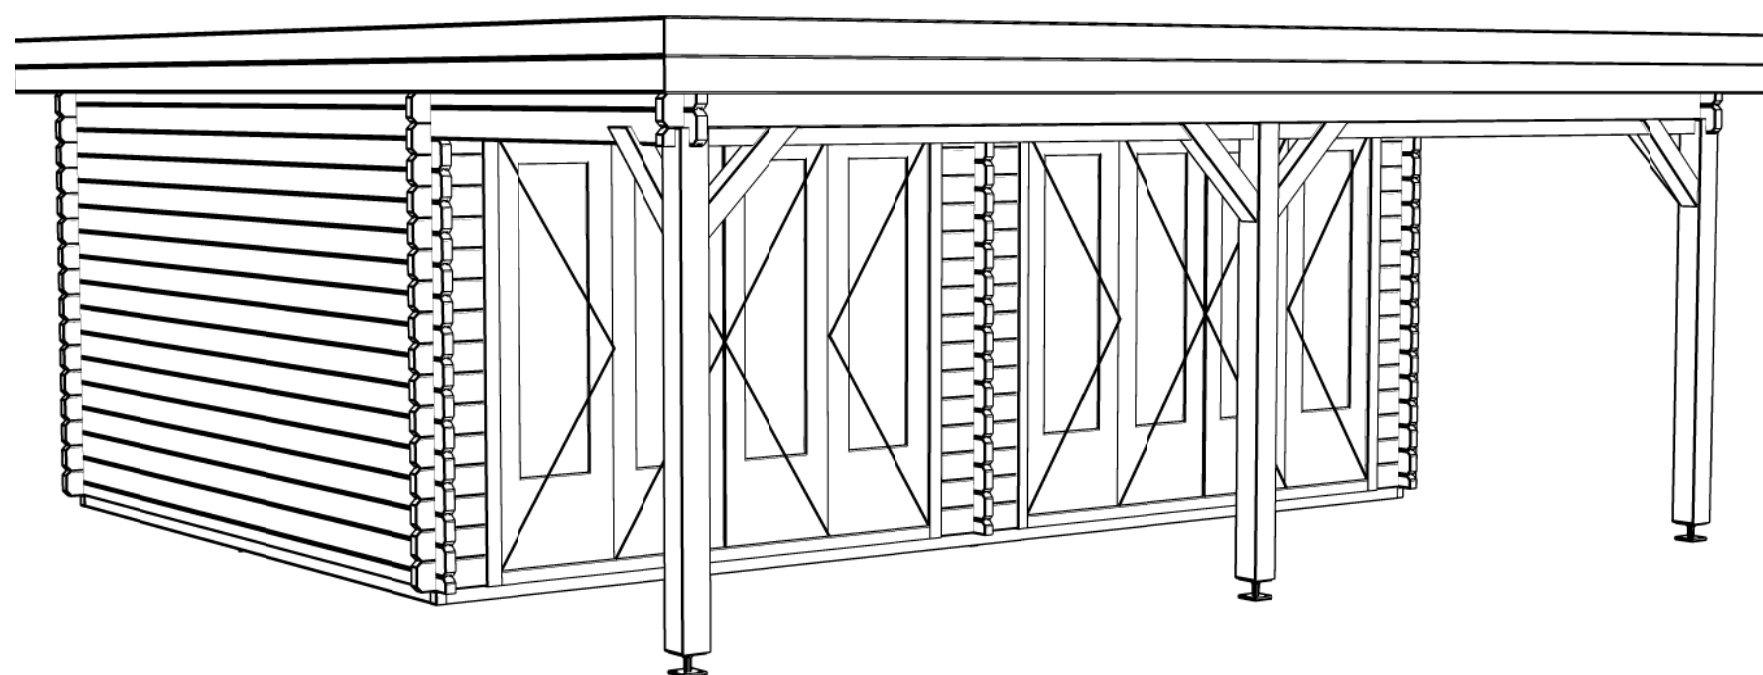

### *Blokhut / Log cabin Nottingham*

Omschrijving / Description:  
600x600cm 44mm  
Onderdeel / Component:  
Bouwtekening / Construction drawing  
Dealer:  
Ref.:

Ordernr.:  
BN12  
Schaal / Scale:  
1:50  
BLAD NR.:  
BT

*Blokhut / Log cabin Nottingham*

Omschrijving / Description:  
600x600cm 44mm  
Onderdeel / Component:  
Bouwtekening / Construction drawing  
Dealer:  
Dealer  
Ref.:  
Ref

Ordernr.:  
BN12  
Schaal / Scale:  
1:50  
BLAD NR.:  
BT