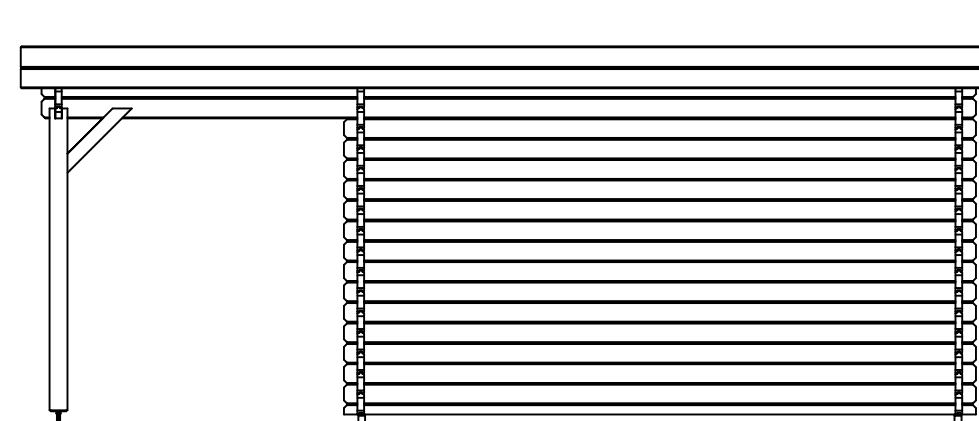

(L) Zijaanzicht / Side view / Seiten ansicht