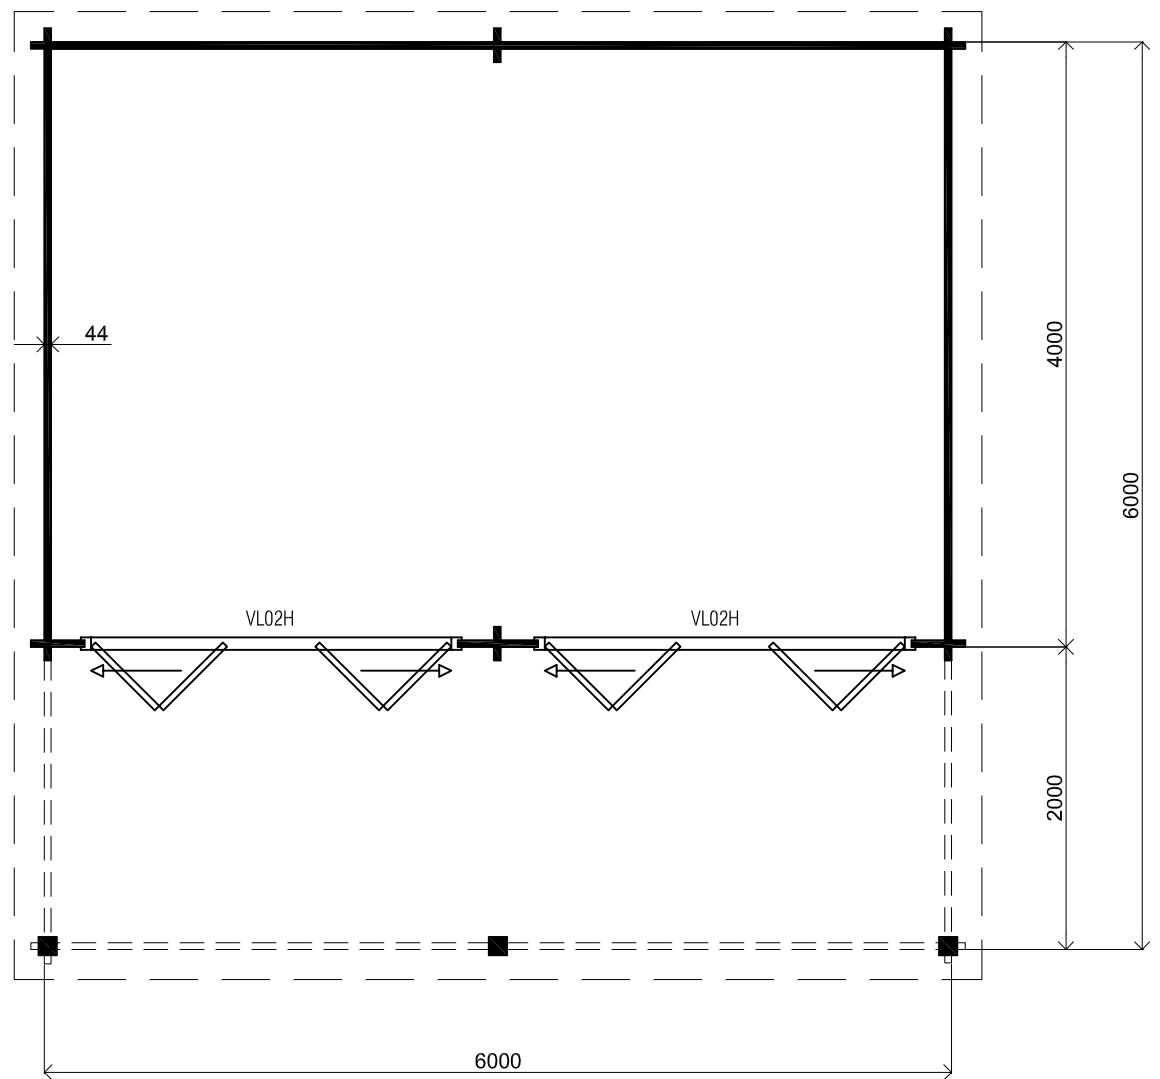

Plattegrond / Plan

Blokhut / Log cabin Nottingham

Omschrijving / Description:
600x600cm 44mm
Onderdeel / Component:
Bouwtekening / Construction drawing
Dealer:
Ref.:

Ordernr.:
BN12
Schaal / Scale:
1:50
BLAD NR.:
BT

LUGARDE®
©LUGARDE® Laren Holland
www.lugarde.com
sale@lugarde.nl
Simply the best