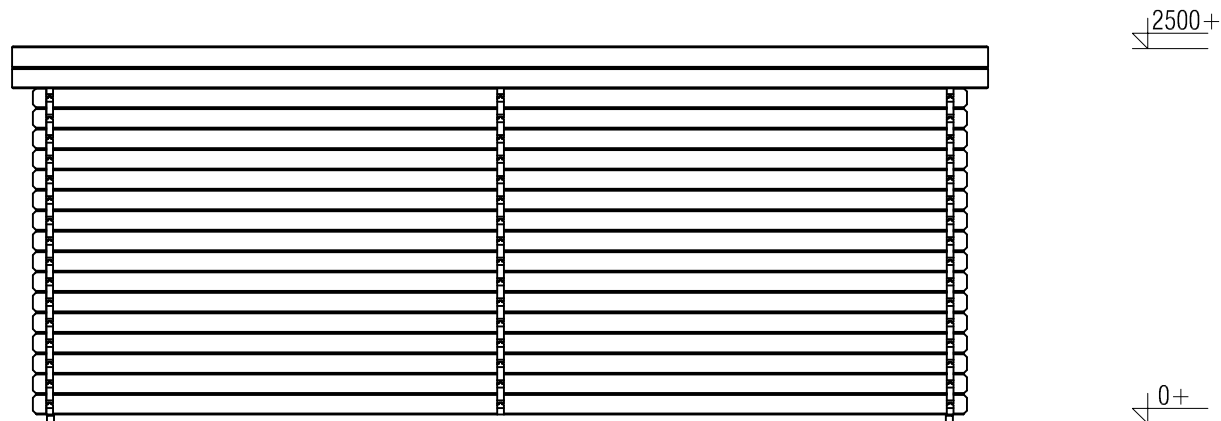

Achteraanzicht / Rear view / Hinterseite