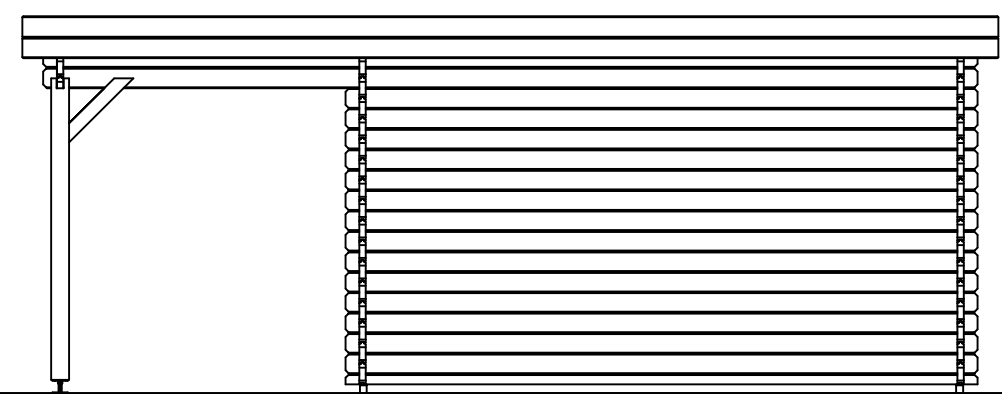

(R) Zijaanzicht / Side view / Seiten ansicht