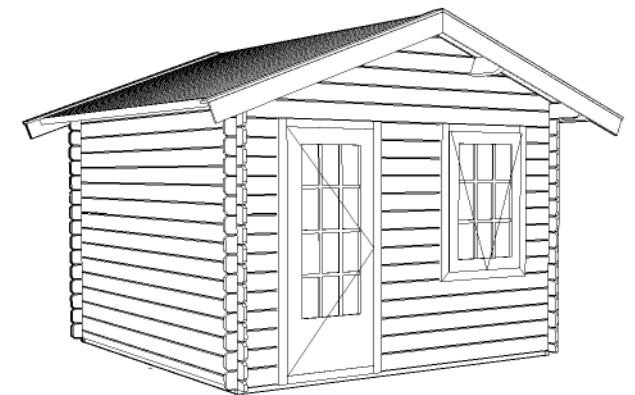

(L) Zijaanzicht / Side view / Seiten ansicht

Voor-aanzicht / Front view / Vorderansicht

(R) Zijaanzicht / Side view / Seiten ansicht

Achter-aanzicht / Rear view / Hinterseite

Plattegrond / Plan
Bouwtekening / Construction drawing

Blokhut/Log cabin Somerset

Omschrijving / Description:
300x300cm 28mm
Onderdeel / Component:
Dealer:
Dealer
Ref.:
Ref.

Ordernr.:
BS05
Schaal / Scale:
1:50
BLAD NR.:
BT

LUGARDE®

©LUGARDE® Laren Holland
www.lugarde.com
sale@lugarde.nl