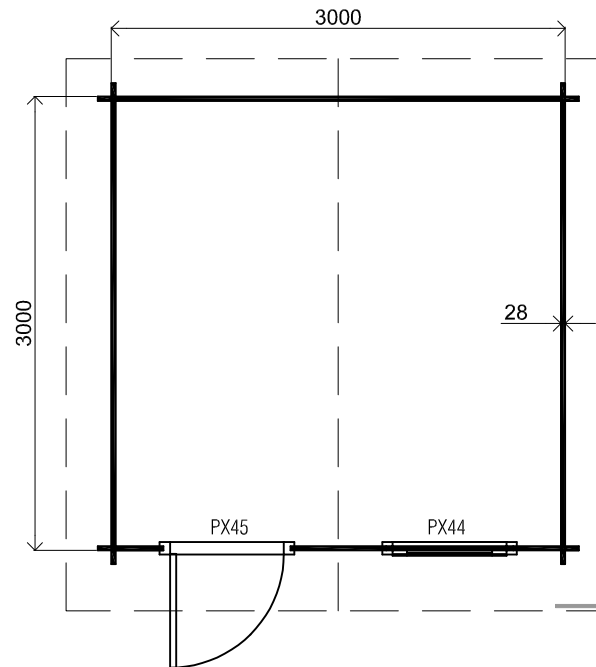

(L) Zijaanzicht / Side view / Seiten ansicht

Voor-aanzicht / Front view / Vorderansicht

(R) Zijaanzicht / Side view / Seiten ansicht

Achter-aanzicht / Rear view / Hinterseite

Plattegrond / Plan
Bouwtekening / Construction drawing

Blokhut/Log cabin Somerset

Omschrijving / Description:
300x300cm 28mm
Onderdeel / Component:
Dealer:
Dealer
Ref.:
Ref.

Ordernr.:
BS05
Schaal / Scale:
1:50
BLAD NR.:
BT

LUGARDE®

©LUGARDE® Laren Holland
www.lugarde.com
sale@lugarde.nl