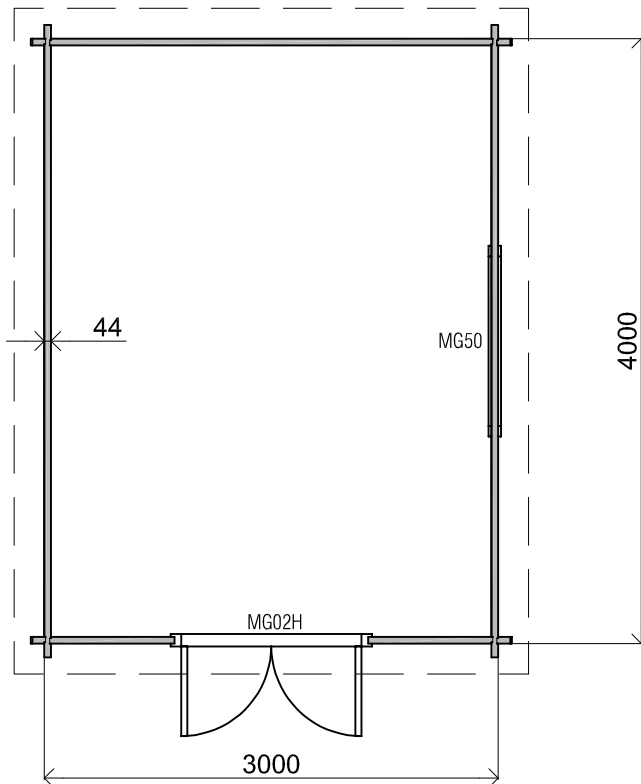

Voor-aanzicht / Front view / Vorderansicht

(R) Zijaanzicht / Side view / Seiten ansicht

Plattegrond / Plan

Blokhut / Log cabin Vermont

Omschrijving / Description:
400x300cm 44mm
Onderdeel / Component:
Bouwtekening / Construction drawing
Dealer:
Dealer
Ref.:
Ref

Ordernr.:
BV06
Schaal / Scale:
1:50
BLAD NR.:
BT

LUGARDE®

©LUGARDE® Laren Holland
www.lugarde.com
sale@lugarde.nl

Simply the best

Achteraanzicht / Rear view / Hinterseite

(L) Zijaanzicht / Side view / Seiten ansicht

Blokhut / Log cabin Vermont

Omschrijving / Description:
400x300cm 44mm
Onderdeel / Component:
Bouwtekening / Construction drawing
Dealer:
Dealer
Ref.:
Ref

Ordernr.:
BV06
Schaal / Scale:
1:50

BLAD NR.:
BT