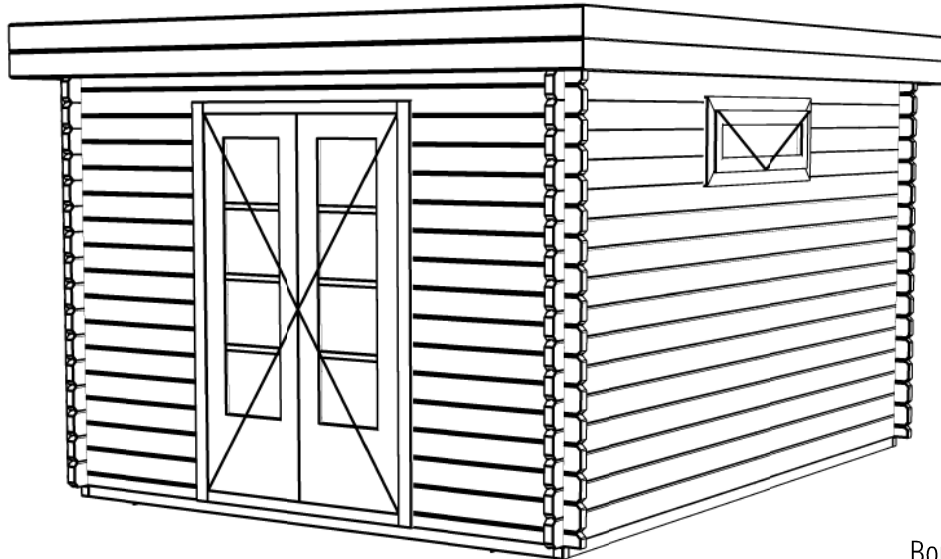

Voor-aanzicht / Front view / Vorderansicht

(R) Zijaanzicht / Side view / Seiten ansicht

Plattegrond / Plan

Blokhut / Log cabin Vermont

Omschrijving / Description:
400x300cm 44mm
Onderdeel / Component:
Bouwtekening / Construction drawing
Dealer:
Dealer
Ref.:
Ref

Ordernr.:
BV06
Schaal / Scale:
1:50
BLAD NR.:
BT

LUGARDE®

©LUGARDE® Laren Holland
www.lugarde.com
sale@lugarde.nl

Simply the best

Achteraanzicht / Rear view / Hinterseite

(L) Zijaanzicht / Side view / Seiten ansicht

Blokhut / Log cabin Vermont

Omschrijving / Description:
400x300cm 44mm
Onderdeel / Component:
Bouwtekening / Construction drawing
Dealer:
Dealer
Ref.:
Ref

Ordernr.:
BV06
Schaal / Scale:
1:50

BLAD NR.:
BT