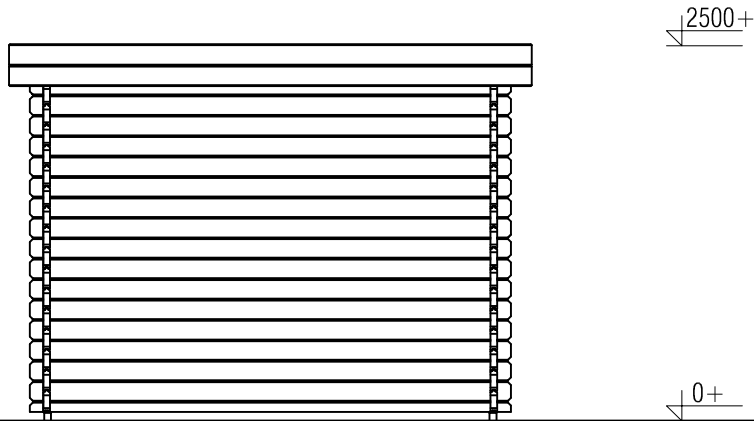

Voor-aanzicht / Front view / Vorderansicht

(R) Zijaanzicht / Side view / Seiten ansicht

Plattegrond / Plan

Blokhut / Log cabin Vermont

Omschrijving / Description:
400x300cm 44mm
Onderdeel / Component:
Bouwtekening / Construction drawing
Dealer:
Dealer
Ref.:
Ref

Ordernr.:
BV06
Schaal / Scale:
1:50
BLAD NR.:
BT

LUGARDE®

©LUGARDE® Laren Holland
www.lugarde.com
sale@lugarde.nl

Simply the best

Achteraanzicht / Rear view / Hinterseite

(L) Zijaanzicht / Side view / Seiten ansicht

Blokhut / Log cabin Vermont

Omschrijving / Description:
400x300cm 44mm
Onderdeel / Component:
Bouwtekening / Construction drawing
Dealer:
Dealer
Ref.:
Ref

Ordernr.:
BV06
Schaal / Scale:
1:50

BLAD NR.:
BT