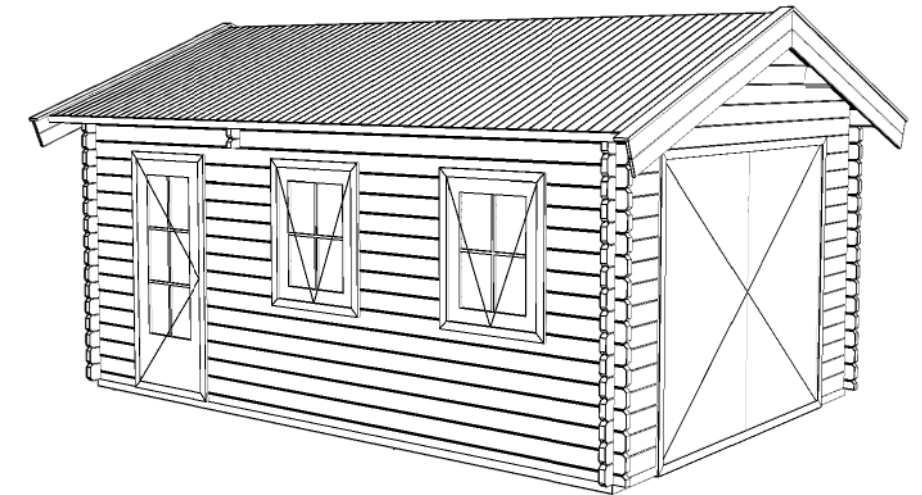

(L) Zijaanzicht / Side view / Seiten ansicht

Vooraanzicht / Front view / Vorderansicht

(R) Zijaanzicht / Side view / Seiten ansicht

3000+

Peil 0+

Achteraanzicht / Rear view / Hinterseite

Plattegrond / Plan

### Garage - Colorado

Omschrijving / Description:  
300/350/400 x 500cm / 44 & 68mm  
Onderdeel / Component:  
Bouwtekening / Construction drawing  
Dealer:  
Dealer  
Ref.:  
ref

Ordernr.:  
order  
D.D.: