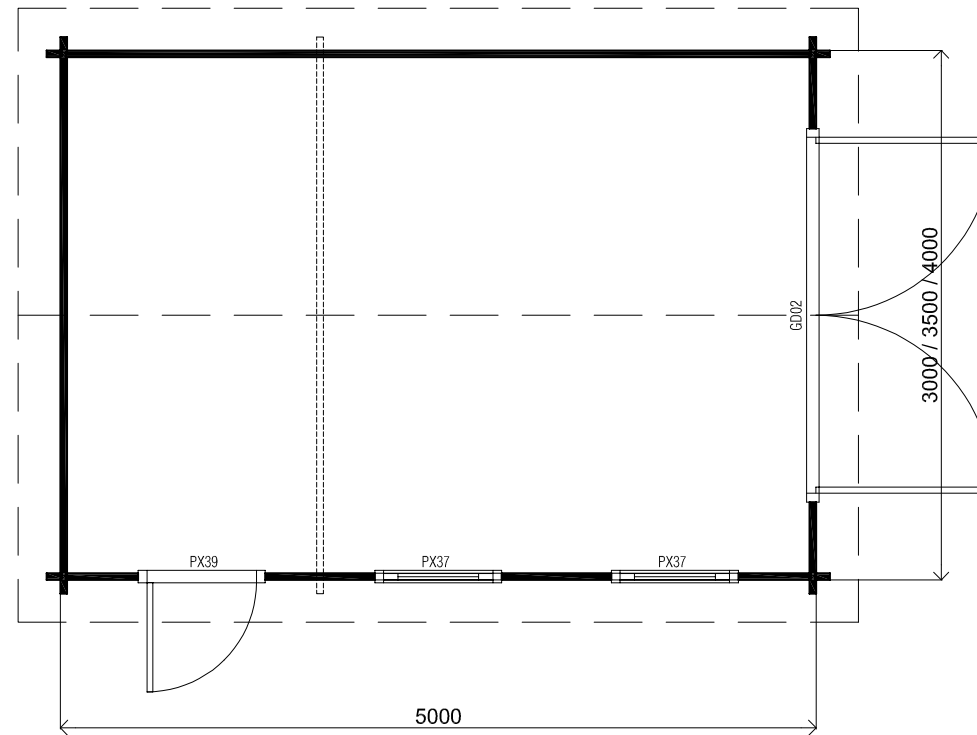

(L) Zijaanzicht / Side view / Seiten ansicht

Vooraanzicht / Front view / Vorderansicht

(R) Zijaanzicht / Side view / Seiten ansicht

3000+

Peil 0+

Achteraanzicht / Rear view / Hinterseite

Plattegrond / Plan

### Garage - Colorado

Omschrijving / Description:  
300/350/400 x 500cm / 44 & 68mm  
Onderdeel / Component:  
Bouwtekening / Construction drawing  
Dealer:  
Dealer  
Ref.:  
ref

Ordernr.:  
order  
D.D.: