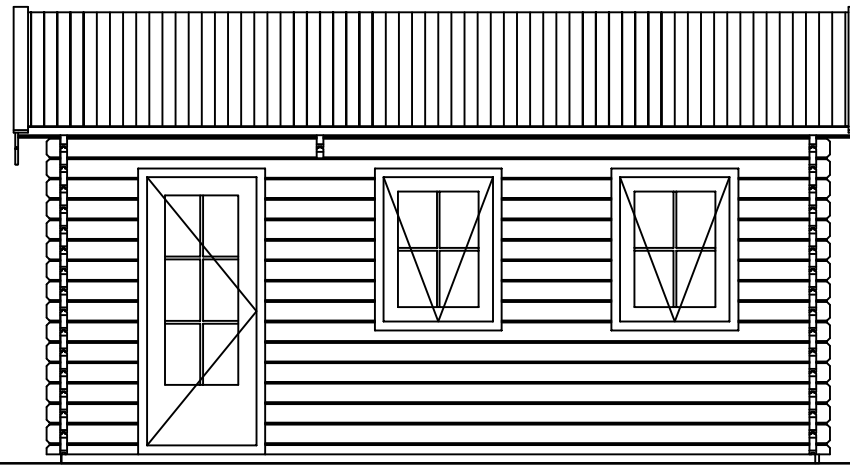

(L) Zijaanzicht / Side view / Seiten ansicht

Vooraanzicht / Front view / Vorderansicht

(R) Zijaanzicht / Side view / Seiten ansicht

3000+

Peil 0+

Achteraanzicht / Rear view / Hinterseite

Plattegrond / Plan

### Garage - Colorado

Omschrijving / Description:  
300/350/400 x 500cm / 44 & 68mm  
Onderdeel / Component:  
Bouwtekening / Construction drawing  
Dealer:  
Dealer  
Ref.:  
ref

Ordernr.:  
order  
D.D.: