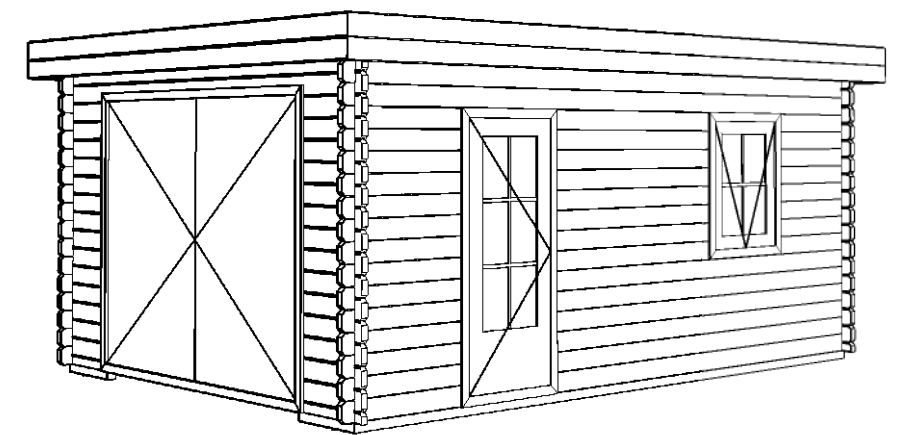

(L) Zijaanzicht / Side view / Seiten ansicht

Vooraanzicht / Front view / Vorderansicht

(R) Zijaanzicht / Side view / Seiten ansicht

Achteraanzicht / Rear view / Hinterseite

2500+

Peil 0+

Plattegrond / Plan

Garage Devon

Omschrijving / Description:
350 x 500cm / 44mm
Onderdeel / Component:
Bouwtekening / Construction drawing
Dealer:
Ref.:

Ordernr.:
Ordernummer
Schaal / Scale:
1:50
BLAD NR.:
BT

LUGARDE[®]
©LUGARDE® Laren Holland
www.lugarde.com
sale@lugarde.nl
Simply the best