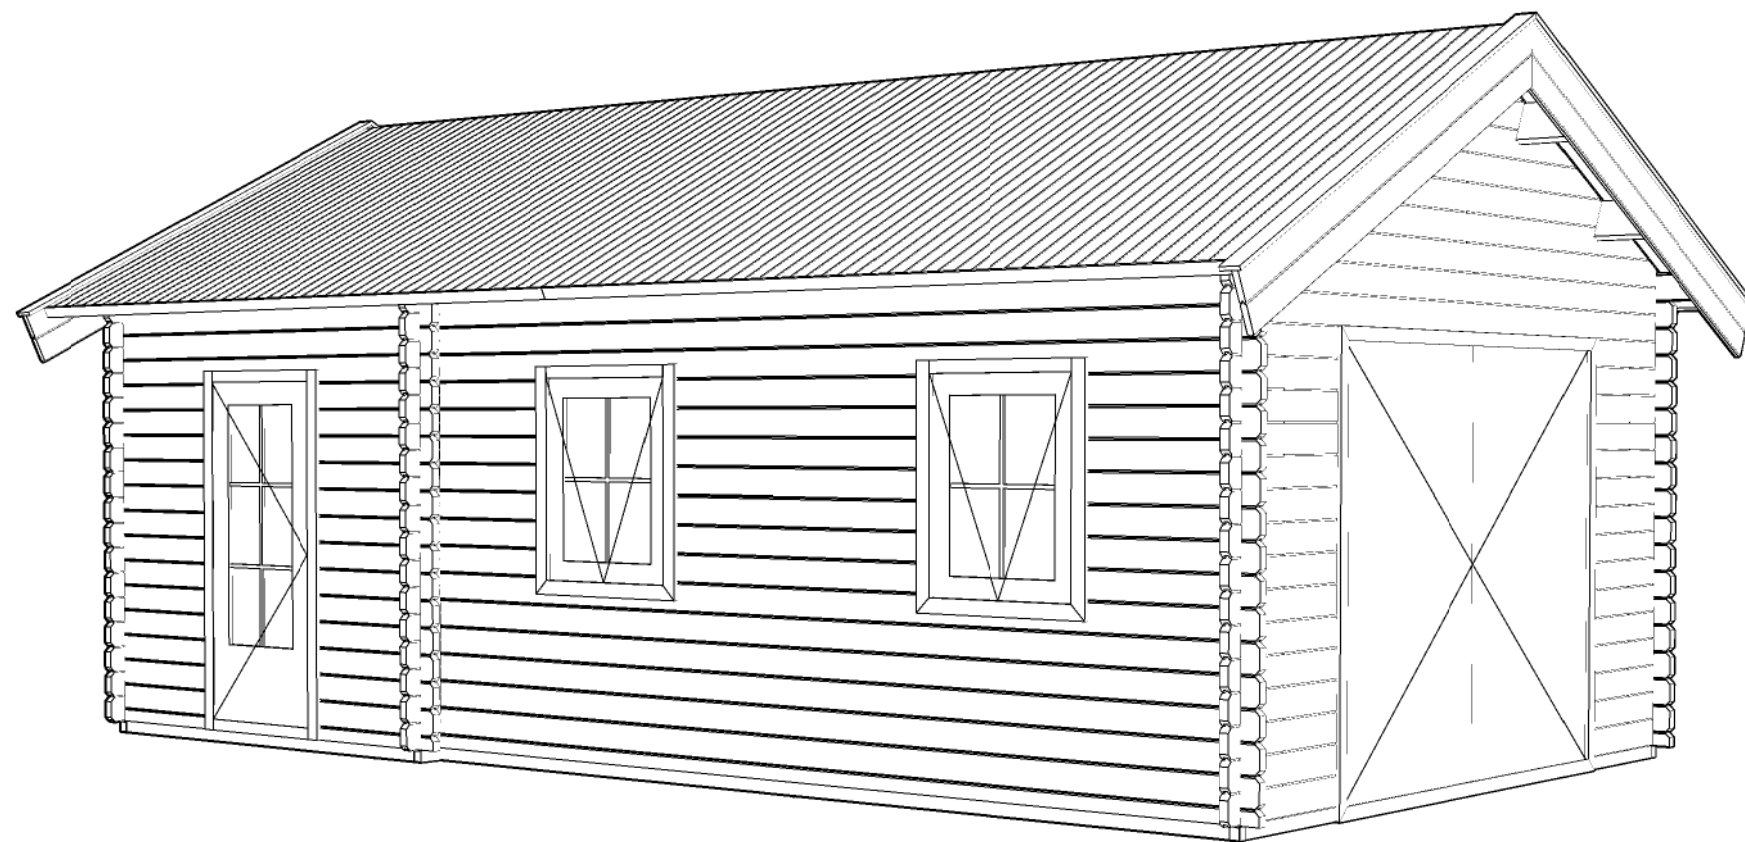

Ordernr.:
B120
Schaal / Scale:
1:50
BLAD NR.:
BT

LUGARDE[®]
©LUGARDE® Laren Holland
www.lugarde.com
sale@lugarde.nl
Simply the best

3500+

2400+

0+

26°

(R) Zijaanzicht / Side view / Seiten ansicht

Achteraanzicht / Rear view / Hinterseite

Garage Indiana

Omschrijving / Description:
400x700cm 44mm
Onderdeel / Component:
Bouwtekening / Construction drawing
Dealer:
Ref.:

Ordernr.:
B120
Schaal / Scale:
1:50
BLAD NR.:
BT

LUGARDE[®]
©LUGARDE® Laren Holland
www.lugarde.com
sale@lugarde.nl
Simply the best