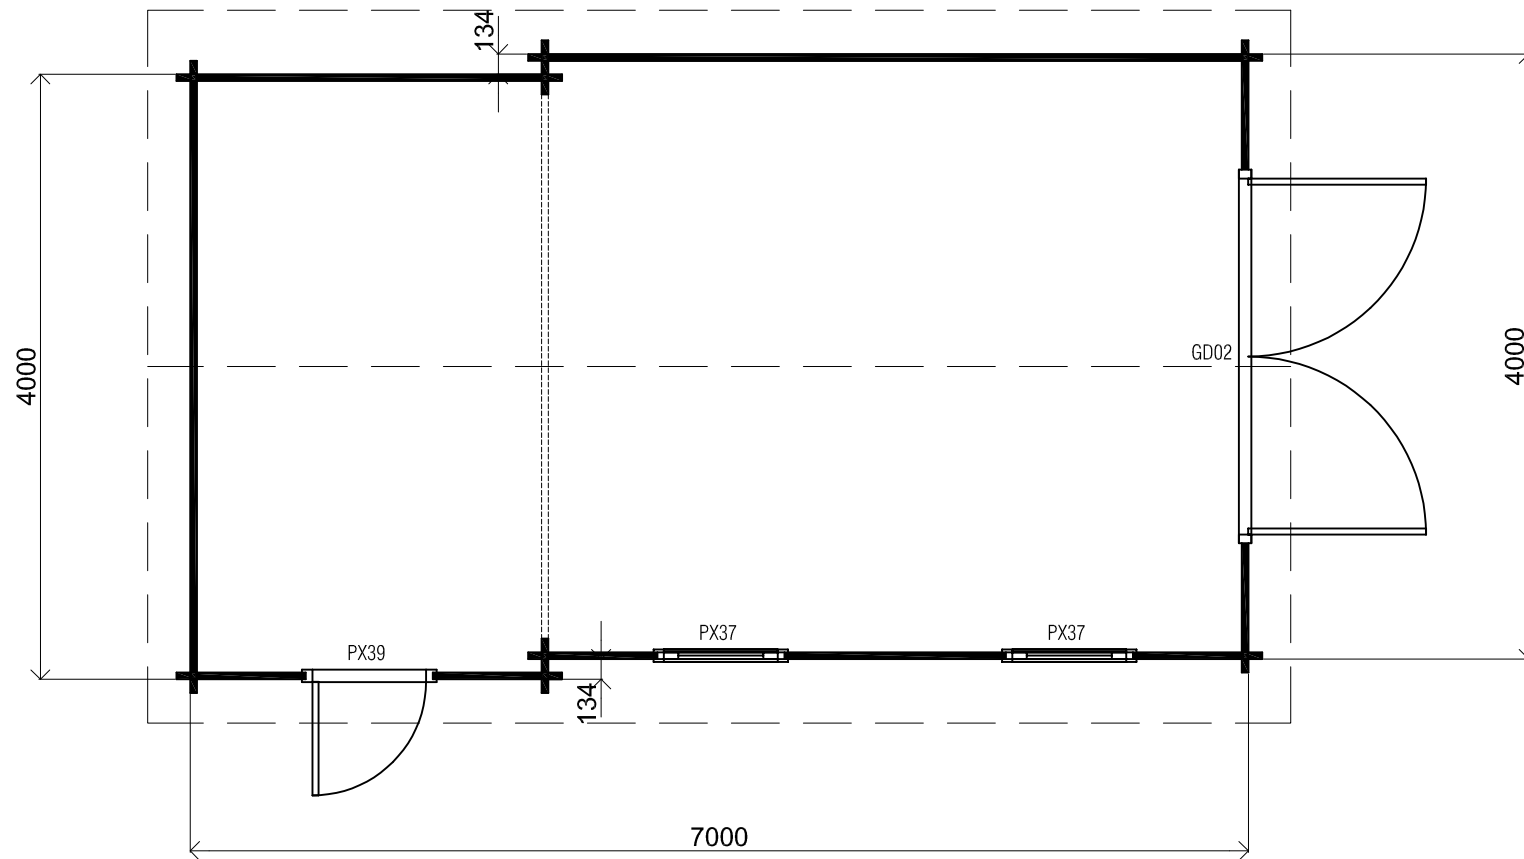

(L) Zijaanzicht / Side view / Seiten ansicht

Vooraanzicht / Front view / Vorderansicht

Plattegrond / Plan

Garage Indiana

Omschrijving / Description:
400x700cm 44mm
Onderdeel / Component:
Bouwtekening / Construction drawing
Dealer:
Ref.:

Ordernr.:
B120
Schaal / Scale:
1:50
BLAD NR.:
BT

LUGARDE[®]
©LUGARDE® Laren Holland
www.lugarde.com
sale@lugarde.nl
Simply the best

3500+

2400+

0+

26°

(R) Zijaanzicht / Side view / Seiten ansicht

Achteraanzicht / Rear view / Hinterseite

Garage Indiana

Omschrijving / Description:
400x700cm 44mm
Onderdeel / Component:
Bouwtekening / Construction drawing
Dealer:
Ref.:

Ordernr.:
B120
Schaal / Scale:
1:50
BLAD NR.:
BT

LUGARDE[®]
©LUGARDE® Laren Holland
www.lugarde.com
sale@lugarde.nl
Simply the best