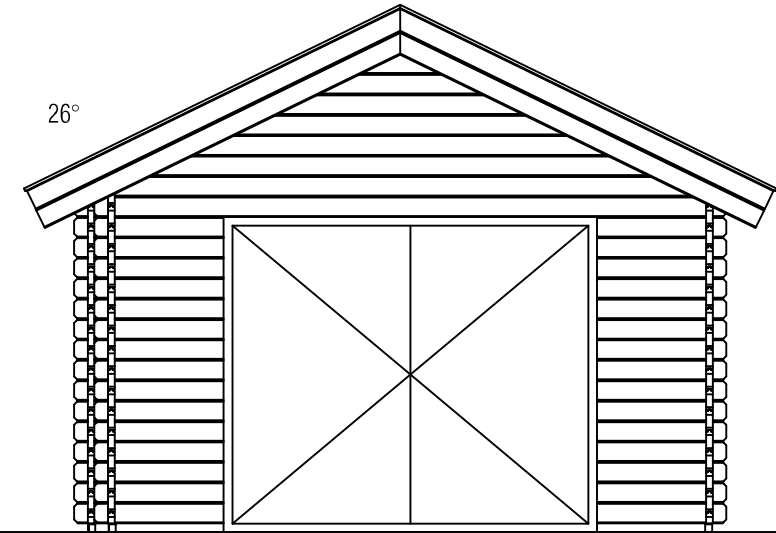

(L) Zijaanzicht / Side view / Seiten ansicht

Vooraanzicht / Front view / Vorderansicht

Plattegrond / Plan

Garage Indiana

Omschrijving / Description:
400x700cm 44mm
Onderdeel / Component:
Bouwtekening / Construction drawing
Dealer:
Ref.:

Ordernr.:
B120
Schaal / Scale:
1:50
BLAD NR.:
BT

LUGARDE[®]
©LUGARDE® Laren Holland
www.lugarde.com
sale@lugarde.nl
Simply the best

3500+

2400+

0+

26°

(R) Zijaanzicht / Side view / Seiten ansicht

Achteraanzicht / Rear view / Hinterseite