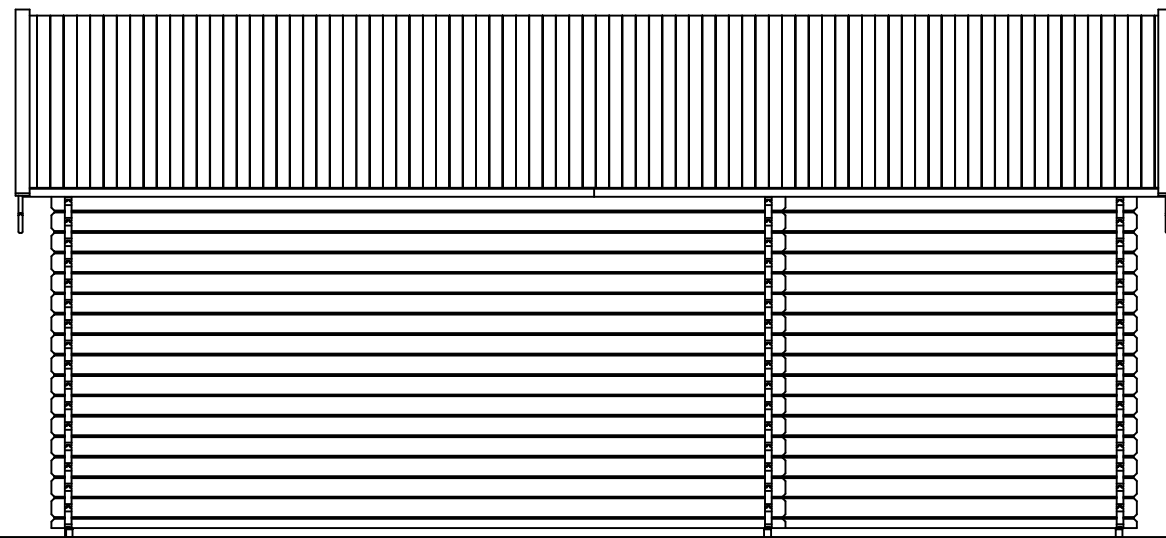

(L) Zijaanzicht / Side view / Seiten ansicht

Vooraanzicht / Front view / Vorderansicht

Plattegrond / Plan

Garage Indiana

Omschrijving / Description:
400x700cm 44mm
Onderdeel / Component:
Bouwtekening / Construction drawing
Dealer:
Ref.:

Ordernr.:
B120
Schaal / Scale:
1:50
BLAD NR.:
BT

LUGARDE[®]
©LUGARDE® Laren Holland
www.lugarde.com
sale@lugarde.nl
Simply the best

3500+

2400+

0+

26°

(R) Zijaanzicht / Side view / Seiten ansicht

Achteraanzicht / Rear view / Hinterseite

Garage Indiana

Omschrijving / Description:
400x700cm 44mm
Onderdeel / Component:
Bouwtekening / Construction drawing
Dealer:
Ref.:

Ordernr.:
B120
Schaal / Scale:
1:50
BLAD NR.:
BT

LUGARDE[®]
©LUGARDE® Laren Holland
www.lugarde.com
sale@lugarde.nl
Simply the best