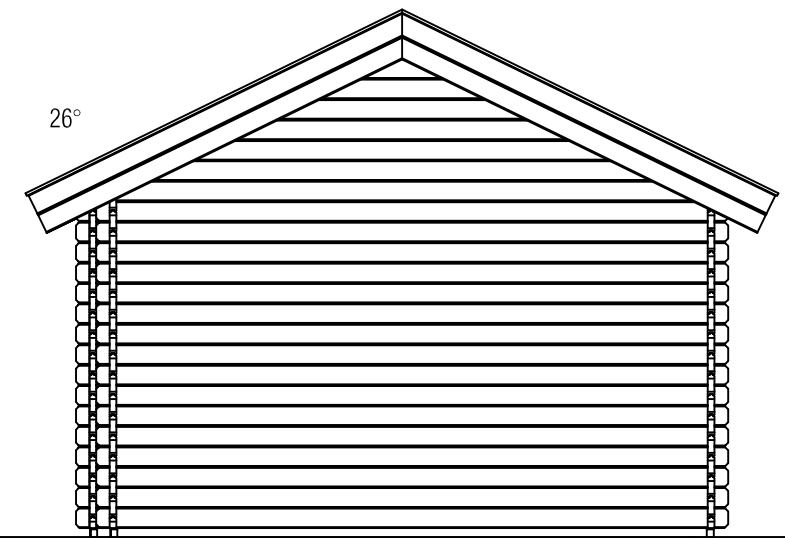

Ordernr.:
B120
Schaal / Scale:
1:50
BLAD NR.:
BT

LUGARDE[®]
©LUGARDE® Laren Holland
www.lugarde.com
sale@lugarde.nl
Simply the best

3500+

2400+

0+

26°

(R) Zijaanzicht / Side view / Seiten ansicht

Achteraanzicht / Rear view / Hinterseite