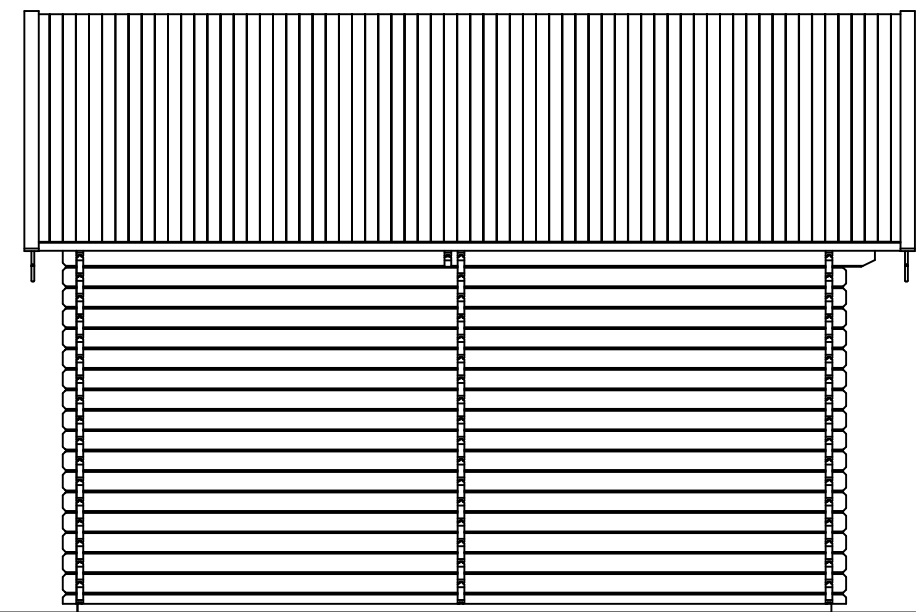

Vooraanzicht / Front view / Vorderansicht

(R) Zijaanzicht / Side view / Seiten ansicht

Plattegrond / Plan

Blokhut / Log cabin - Kent

Omschrijving / Description:
650 x 500cm / 44mm
Onderdeel / Component:
Bouwtekening / Construction drawing
Dealer:
Ref.:

Ordernr.:
BG08
Schaal / Scale:
1:50
BLAD NR.:
BT

LUGARDE[®]
©LUGARDE® Laren Holland
www.lugarde.com
sale@lugarde.nl
Simply the best

Achteraanzicht / Rear view / Hinterseite

(L) Zijaanzicht / Side view / Seiten ansicht

Blokhut / Log cabin - Kent

Omschrijving / Description:
650 x 500cm / 44mm
Onderdeel / Component:
Bouwtekening / Construction drawing
Dealer:
Dealer
Ref.:
Ref

Ordernr.:
BG08
Schaal / Scale:
1:50
BLAD NR.:
BT