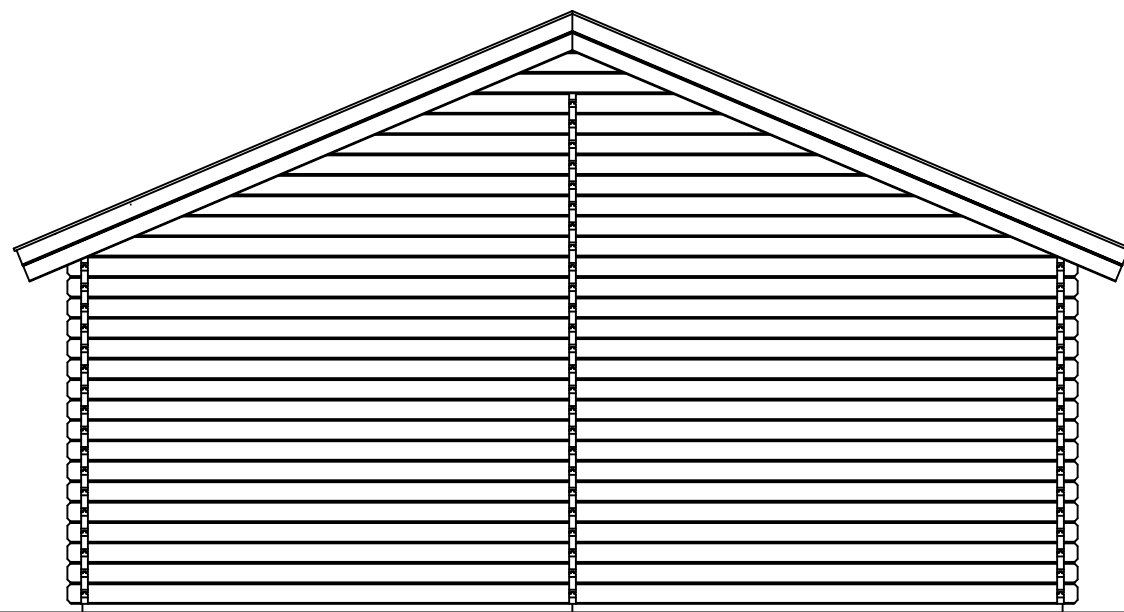

Vooraanzicht / Front view / Vorderansicht

(R) Zijaanzicht / Side view / Seiten ansicht

Plattegrond / Plan

Blokhut / Log cabin - Kent

Omschrijving / Description:
650 x 500cm / 44mm
Onderdeel / Component:
Bouwtekening / Construction drawing
Dealer:
Ref.:

Ordernr.:
BG08
Schaal / Scale:
1:50
BLAD NR.:
BT

LUGARDE[®]
©LUGARDE® Laren Holland
www.lugarde.com
sale@lugarde.nl
Simply the best

Achteraanzicht / Rear view / Hinterseite

(L) Zijaanzicht / Side view / Seiten ansicht

Blokhut / Log cabin - Kent

Omschrijving / Description:
650 x 500cm / 44mm
Onderdeel / Component:
Bouwtekening / Construction drawing
Dealer:
Dealer
Ref.:
Ref

Ordernr.:
BG08
Schaal / Scale:
1:50
BLAD NR.:
BT