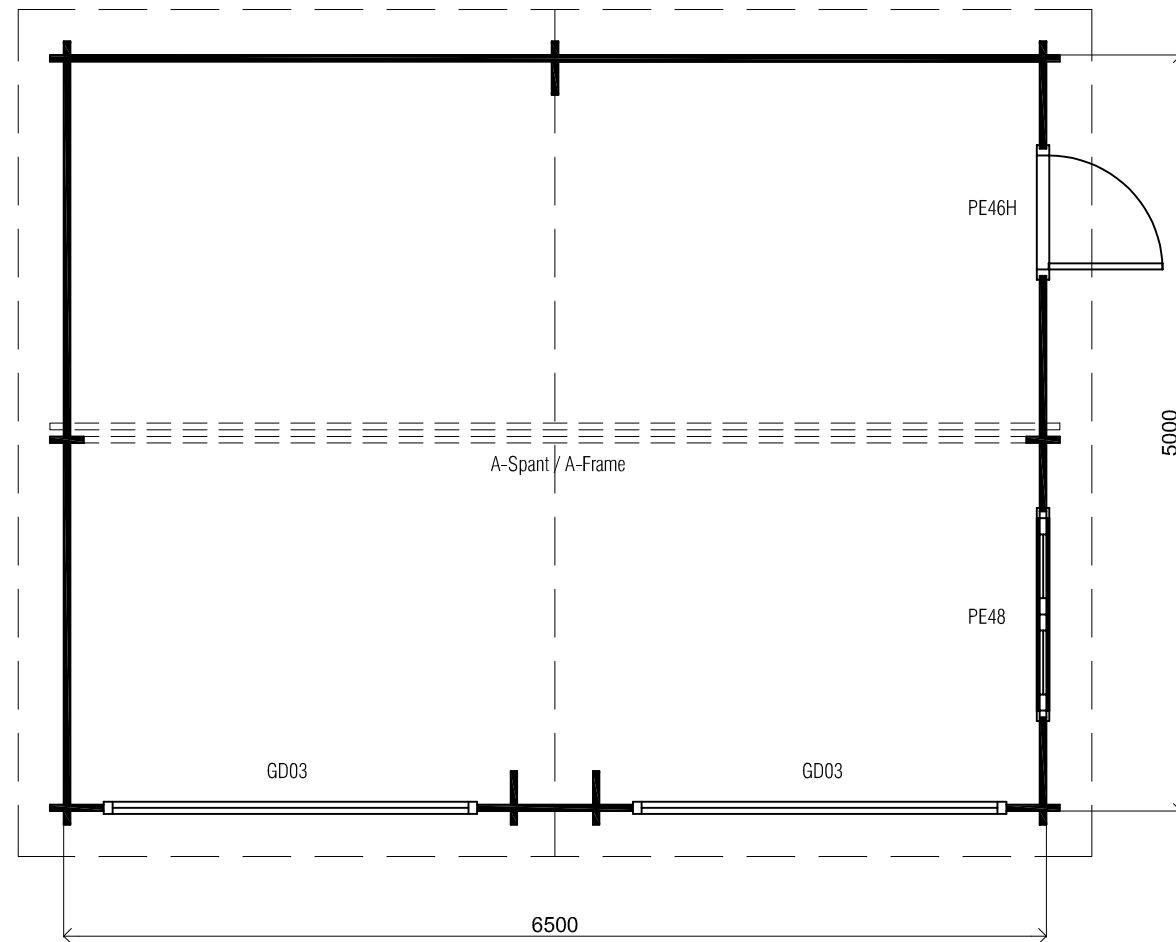

Vooraanzicht / Front view / Vorderansicht

(R) Zijaanzicht / Side view / Seiten ansicht

Plattegrond / Plan

Blokhut / Log cabin - Kent

Omschrijving / Description:
650 x 500cm / 44mm
Onderdeel / Component:
Bouwtekening / Construction drawing
Dealer:
Ref.:

Ordernr.:
BG08
Schaal / Scale:
1:50
BLAD NR.:
BT

LUGARDE[®]
©LUGARDE® Laren Holland
www.lugarde.com
sale@lugarde.nl
Simply the best

Achteraanzicht / Rear view / Hinterseite

(L) Zijaanzicht / Side view / Seiten ansicht

Blokhut / Log cabin - Kent

Omschrijving / Description:
650 x 500cm / 44mm
Onderdeel / Component:
Bouwtekening / Construction drawing
Dealer:
Dealer
Ref.:
Ref

Ordernr.:
BG08
Schaal / Scale:
1:50
BLAD NR.:
BT