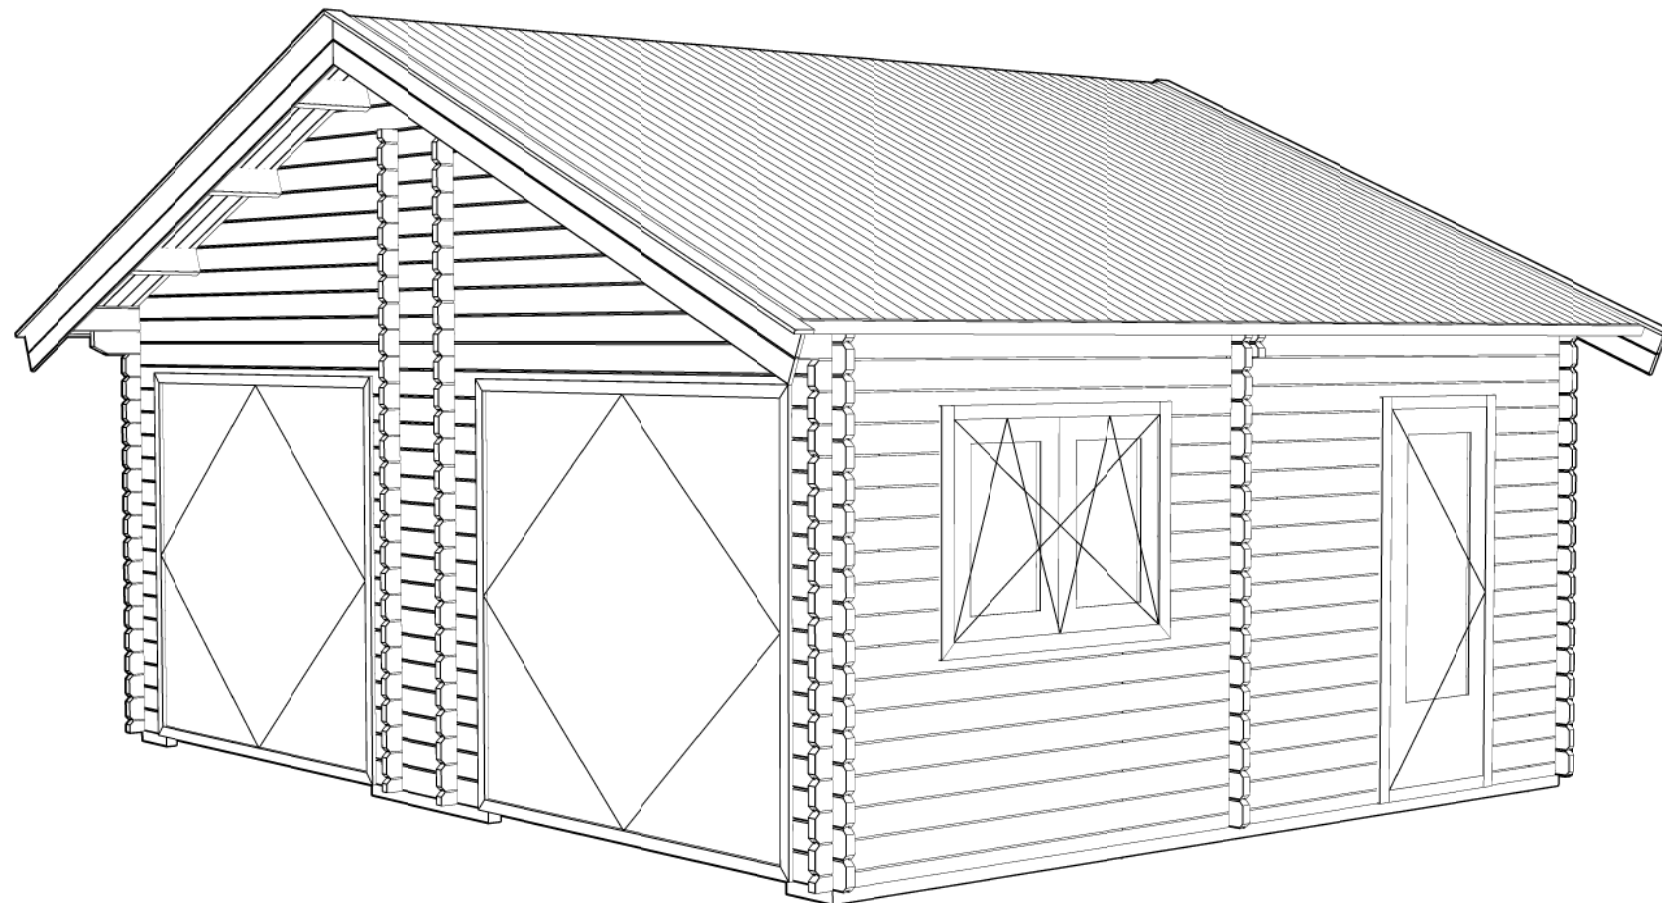

Vooraanzicht / Front view / Vorderansicht

(R) Zijaanzicht / Side view / Seiten ansicht

Plattegrond / Plan

Blokhut / Log cabin - Kent

Omschrijving / Description:
650 x 500cm / 44mm
Onderdeel / Component:
Bouwtekening / Construction drawing
Dealer:
Ref.:

Ordernr.:
BG08
Schaal / Scale:
1:50
BLAD NR.:
BT

LUGARDE[®]
©LUGARDE® Laren Holland
www.lugarde.com
sale@lugarde.nl
Simply the best

Achteraanzicht / Rear view / Hinterseite

(L) Zijaanzicht / Side view / Seiten ansicht

Blokhut / Log cabin - Kent

Omschrijving / Description:
650 x 500cm / 44mm
Onderdeel / Component:
Bouwtekening / Construction drawing
Dealer:
Dealer
Ref.:
Ref

Ordernr.:
BG08
Schaal / Scale:
1:50
BLAD NR.:
BT