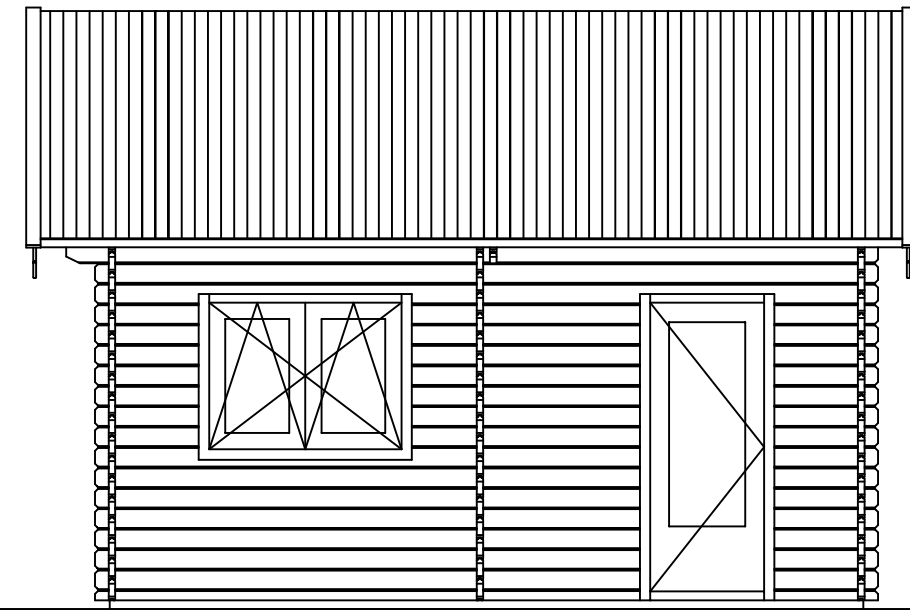

Vooraanzicht / Front view / Vorderansicht

(R) Zijaanzicht / Side view / Seiten ansicht

Plattegrond / Plan

Blokhut / Log cabin - Kent

Omschrijving / Description:
650 x 500cm / 44mm
Onderdeel / Component:
Bouwtekening / Construction drawing
Dealer:
Ref.:

Ordernr.:
BG08
Schaal / Scale:
1:50
BLAD NR.:
BT

LUGARDE[®]
©LUGARDE® Laren Holland
www.lugarde.com
sale@lugarde.nl
Simply the best

Achteraanzicht / Rear view / Hinterseite

(L) Zijaanzicht / Side view / Seiten ansicht

Blokhut / Log cabin - Kent

Omschrijving / Description:
650 x 500cm / 44mm
Onderdeel / Component:
Bouwtekening / Construction drawing
Dealer:
Dealer
Ref.:
Ref

Ordernr.:
BG08
Schaal / Scale:
1:50
BLAD NR.:
BT