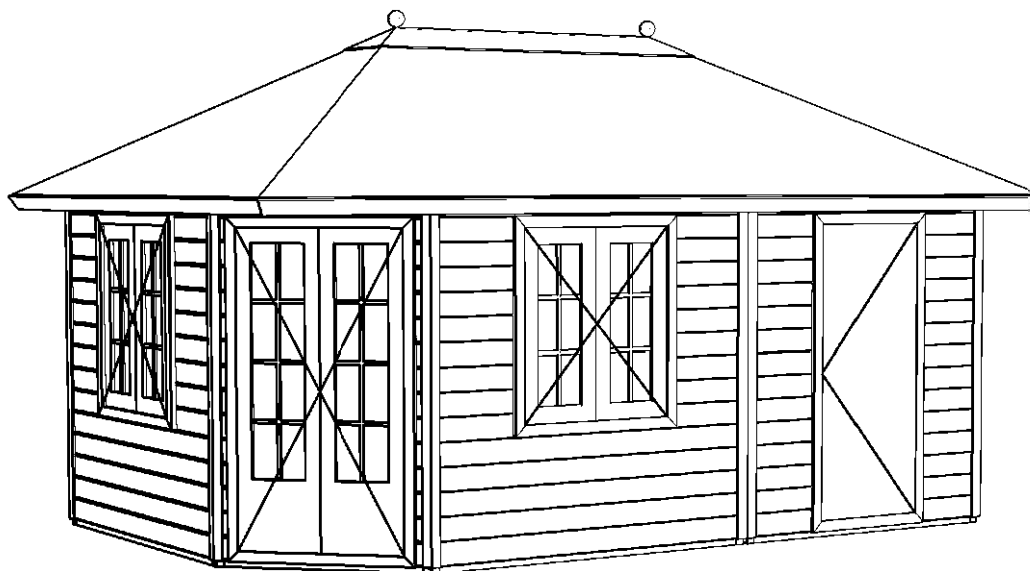

3060+

Peil 0+

Voor aanzicht / Front view / Vorderansicht

(R) Zijaanzicht / Side view / Seitenansicht

Plattegrond / Plan

Prima Fifth Avenue Duo Maxi

Omschrijving / Description:
300x480cm 28mm
Onderdeel / Component:
Bouwtekening / Construction drawing
Dealer:
Lugarde
Ref.:
ref

Ordernr.:
PFA06
Schaal / Scale:
1:50

BLAD NR.:
BT

LUGARDE®

©LUGARDE® Laren Holland
www.lugarde.com
sale@lugarde.nl

Simply the best

D.D.: juni 11, 2013

Formaat: A4 - RvH

3060+

Peil 0+

Achteraanzicht / Rear view / Hinterseite

(L) Zijaanzicht / Side view / Seiten ansicht

Prima Fifth Avenue Duo Maxi

Omschrijving / Description:
300x480cm 28mm
Onderdeel / Component:
Bouwtekening / Construction drawing
Dealer:
Lugarde
Ref.:
ref