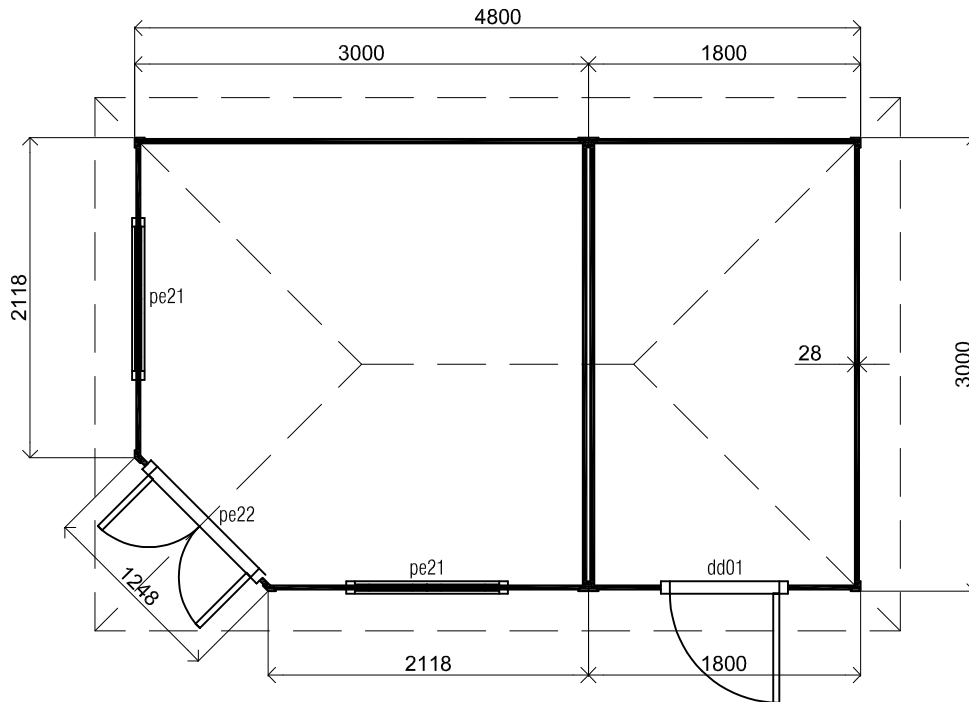

3060+

Peil 0+

Voor aanzicht / Front view / Vorderansicht

(R) Zijaanzicht / Side view / Seitenansicht

Plattegrond / Plan

Prima Fifth Avenue Duo Maxi

Omschrijving / Description:
300x480cm 28mm
Onderdeel / Component:
Bouwtekening / Construction drawing
Dealer:
Lugarde
Ref.:
ref

Ordernr.:
PFA06
Schaal / Scale:
1:50

BLAD NR.:
BT

LUGARDE®

©LUGARDE® Laren Holland
www.lugarde.com
sale@lugarde.nl

Simply the best

D.D.: juni 11, 2013

Formaat: A4 - RvH

3060+

Peil 0+

Achteraanzicht / Rear view / Hinterseite

(L) Zijaanzicht / Side view / Seiten ansicht

Prima Fifth Avenue Duo Maxi

Omschrijving / Description:
300x480cm 28mm
Onderdeel / Component:
Bouwtekening / Construction drawing
Dealer:
Lugarde
Ref.:
ref

Ordernr.:
PFA06
Schaal / Scale:
1:50

BLAD NR.:
BT

LUGARDE®

©LUGARDE® Laren Holland
www.lugarde.com
sale@lugarde.nl

Simply the best

D.D.: juni 11, 2013

Formaat: A4 - RvH