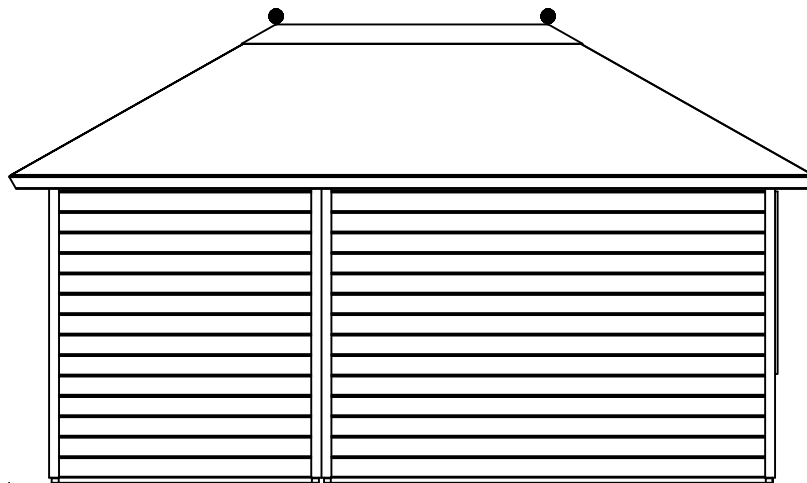

3060+

Peil 0+

Voor aanzicht / Front view / Vorderansicht

(R) Zijaanzicht / Side view / Seitenansicht

Plattegrond / Plan

Prima Fifth Avenue Duo Maxi

Omschrijving / Description:
300x480cm 28mm
Onderdeel / Component:
Bouwtekening / Construction drawing
Dealer:
Lugarde
Ref.:
ref

Ordernr.:
PFA06
Schaal / Scale:
1:50

BLAD NR.:
BT

LUGARDE®

©LUGARDE® Laren Holland
www.lugarde.com
sale@lugarde.nl

Simply the best

D.D.: juni 11, 2013

Formaat: A4 - RvH

3060+

Peil 0+

Achteraanzicht / Rear view / Hinterseite

(L) Zijaanzicht / Side view / Seiten ansicht

Prima Fifth Avenue Duo Maxi

Omschrijving / Description:
300x480cm 28mm
Onderdeel / Component:
Bouwtekening / Construction drawing
Dealer:
Lugarde
Ref.:
ref