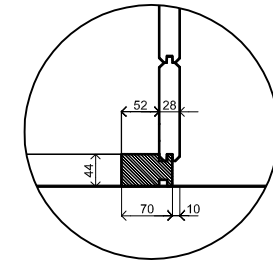

3060+

Peil 0+

Voor aanzicht / Front view / Vorderansicht

(R) Zijaanzicht / Side view / Seitenansicht

Plattegrond / Plan

Prima Fifth Avenue Duo Maxi

Omschrijving / Description:
300x480cm 28mm
Onderdeel / Component:
Bouwtekening / Construction drawing
Dealer:
Lugarde
Ref.:
ref

Ordernr.:
PFA06
Schaal / Scale:
1:50

BLAD NR.:
BT

LUGARDE®

©LUGARDE® Laren Holland
www.lugarde.com
sale@lugarde.nl

Simply the best

D.D.: juni 11, 2013

Formaat: A4 - RvH

3060+

Peil 0+

Achteraanzicht / Rear view / Hinterseite

(L) Zijaanzicht / Side view / Seiten ansicht

Prima Fifth Avenue Duo Maxi

Omschrijving / Description:
300x480cm 28mm
Onderdeel / Component:
Bouwtekening / Construction drawing
Dealer:
Lugarde
Ref.:
ref

Ordernr.:
PFA06
Schaal / Scale:
1:50

BLAD NR.:
BT

LUGARDE®

©LUGARDE® Laren Holland
www.lugarde.com
sale@lugarde.nl

Simply the best

D.D.: juni 11, 2013

Formaat: A4 - RvH