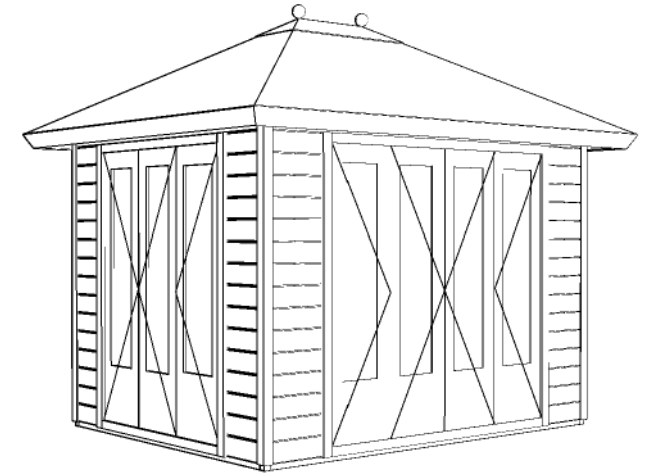

(L) Zijaanzicht / Side view / Seiten ansicht

Vooraanzicht / Front view / Vorderansicht

(R) Zijaanzicht / Side view / Seiten ansicht

Achteraanzicht / Rear view / Hinterseite

Plattegrond / Plan

Prima 4hoek

A

B

Omschrijving / Description:
240x300cm 28mm
Onderdeel / Component:
Bouwtekening / Construction drawing
Dealer:
Lugarde
Ref.:
1x DL01H 1xVL01H

Ordernr.:
ordernr
Schaal / Scale:
1: 50

BLAD NR.:
BT

LUGARDE®

©LUGARDE® Laren Holland
www.lugarde.com
sale@lugarde.nl