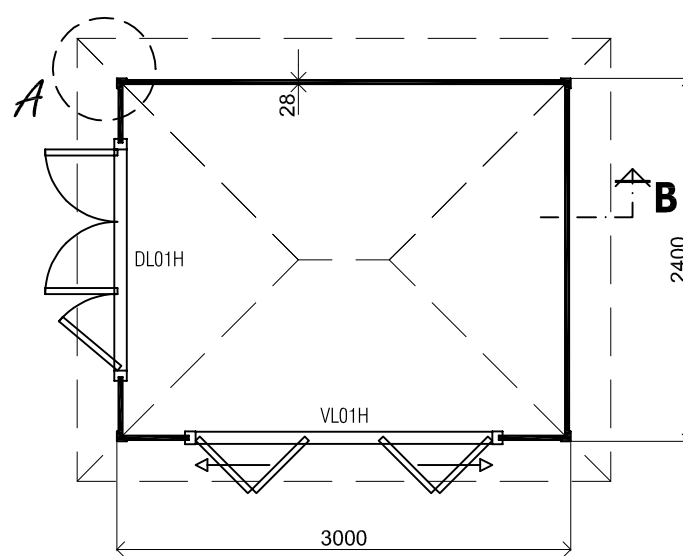

(L) Zijaanzicht / Side view / Seiten ansicht

Vooraanzicht / Front view / Vorderansicht

(R) Zijaanzicht / Side view / Seiten ansicht

Achteraanzicht / Rear view / Hinterseite

Plattegrond / Plan

Prima 4hoek

A

B

Omschrijving / Description:
240x300cm 28mm
Onderdeel / Component:
Bouwtekening / Construction drawing
Dealer:
Lugarde
Ref.:
1x DL01H 1xVL01H

Ordernr.:
ordernr
Schaal / Scale:
1: 50

BLAD NR.:
BT

LUGARDE®

©LUGARDE® Laren Holland
www.lugarde.com
sale@lugarde.nl