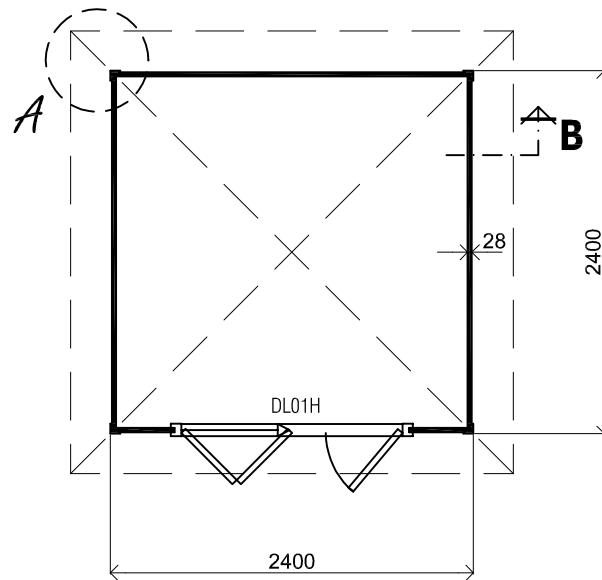

(L) Zijaanzicht / Side view / Seiten ansicht

Voor aanzicht / Front view / Vorderansicht

(R) Zijaanzicht / Side view / Seiten ansicht

Achteraanzicht / Rear view / Hinterseite

3000+

Peil 0+

Plattegrond / Plan

Prima Jessica

A

B

Omschrijving / Description:
240x240cm 28mm
Onderdeel / Component:
Bouwtekening / Construction drawing
Dealer:
Lugarde
Ref.:
ref

Ordernr.:
PJ16
Schaal / Scale:
1:50

BLAD NR.:
BT

LUGARDE®

©LUGARDE® Laren Holland
www.lugarde.com
sale@lugarde.nl