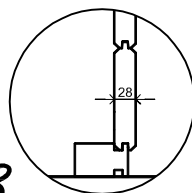

(L) Zijaanzicht / Side view / Seiten ansicht

Voor aanzicht / Front view / Vorderansicht

(R) Zijaanzicht / Side view / Seiten ansicht

Achteraanzicht / Rear view / Hinterseite

3000+

Peil 0+

Plattegrond / Plan

Prima Jessica

A

B

Omschrijving / Description:
240x240cm 28mm
Onderdeel / Component:
Bouwtekening / Construction drawing
Dealer:
Lugarde
Ref.:
ref

Ordernr.:
PJ16
Schaal / Scale:
1:50

BLAD NR.:
BT

LUGARDE®

©LUGARDE® Laren Holland
www.lugarde.com
sale@lugarde.nl