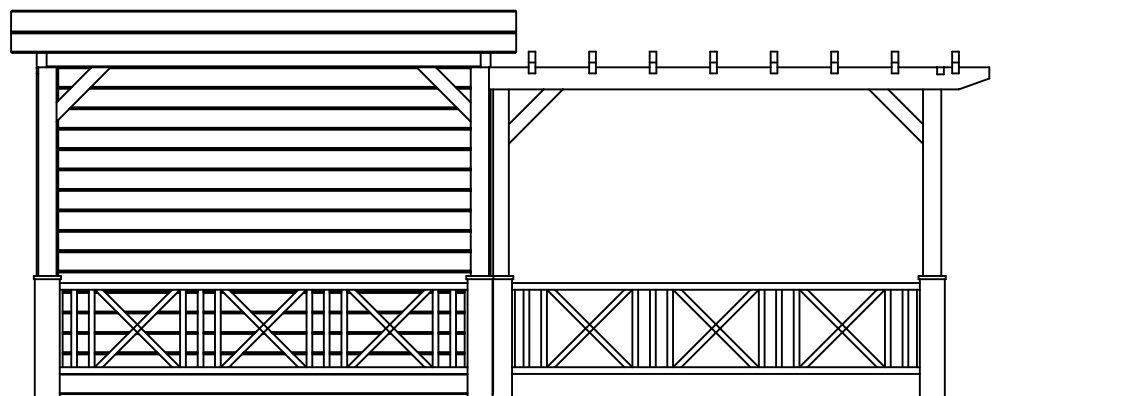

Plattegrond / Plan

<i>Prima Sophia</i>	
<p>Omschrijving / Description: 600x600cm 28mm platdak</p> <p>Onderdeel / Component: Bouwtekening / Construction drawing</p> <p>Dealer: Lugarde</p> <p>Ref.: Sophia</p>	<p>Ordernr.: PS35</p> <p>Schaal / Scale: 1:50</p> <p>BLAD NR.: BT</p>
<p>LUGARDE®</p> <p>©LUGARDE® Laren Holland www.lugarde.com sale@lugarde.nl</p> <p><i>Simply the best</i></p>	

D.D.: februari 24, 2014

Formaat: A4 - RvH

(R) Zijaanzicht / Side view / Seiten ansicht

Voor-aanzicht / Front view / Vorderansicht

Prima Sophia

Omschrijving / Description:
600x600cm 28mm platdak
Onderdeel / Component:
Bouwtekening / Construction drawing
Dealer:
Lugarde
Ref.:
Sophia

Ordernr.:
PS35
Schaal / Scale:
1:50
BLAD NR.:
BT

LUGARDE®

©LUGARDE® Laren Holland
www.lugarde.com
sale@lugarde.nl

Simply the best

D.D.: februari 24, 2014

Formaat: A4 - RvH

(L) Zijaanzicht / Side view / Seiten ansicht

Achteraanzicht / Rear view / Hinterseite

Prima Sophia

Omschrijving / Description:
600x600cm 28mm platdak
Onderdeel / Component:
Bouwtekening / Construction drawing
Dealer:
Lugarde
Ref.:
Sophia

Ordernr.:
PS35
Schaal / Scale:
1:50
BLAD NR.:
BT