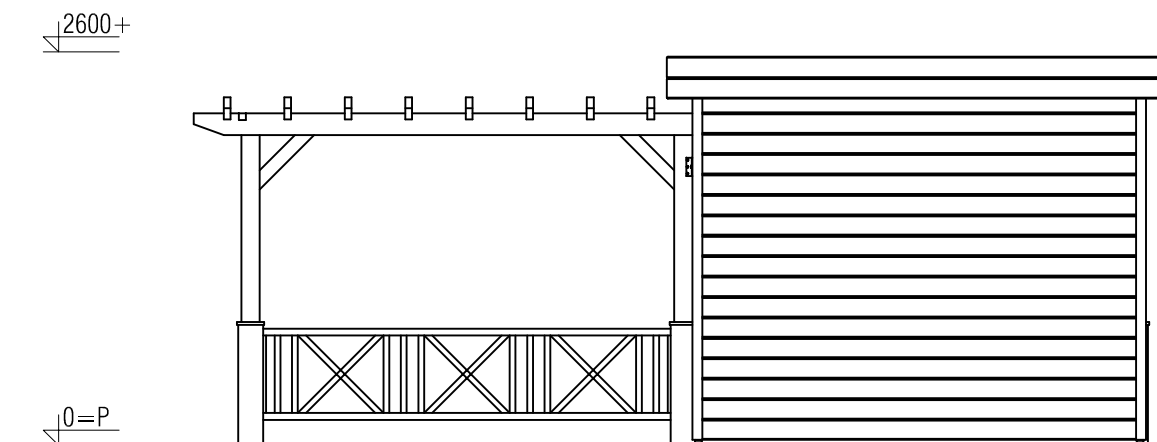

D.D.: februari 24, 2014

Formaat: A4 - RvH

(R) Zijaanzicht / Side view / Seiten ansicht

Voor-aanzicht / Front view / Vorderansicht

Prima Sophia

Omschrijving / Description:
600x600cm 28mm platdak
Onderdeel / Component:
Bouwtekening / Construction drawing
Dealer:
Lugarde
Ref.:
Sophia

Ordernr.:
PS35
Schaal / Scale:
1:50
BLAD NR.:
BT

LUGARDE®

©LUGARDE® Laren Holland
www.lugarde.com
sale@lugarde.nl

Simply the best

D.D.: februari 24, 2014

Formaat: A4 - RvH

(L) Zijaanzicht / Side view / Seiten ansicht

Achteraanzicht / Rear view / Hinterseite

Prima Sophia

Omschrijving / Description:
600x600cm 28mm platdak
Onderdeel / Component:
Bouwtekening / Construction drawing
Dealer:
Lugarde
Ref.:
Sophia

Ordernr.:
PS35
Schaal / Scale:
1:50
BLAD NR.:
BT