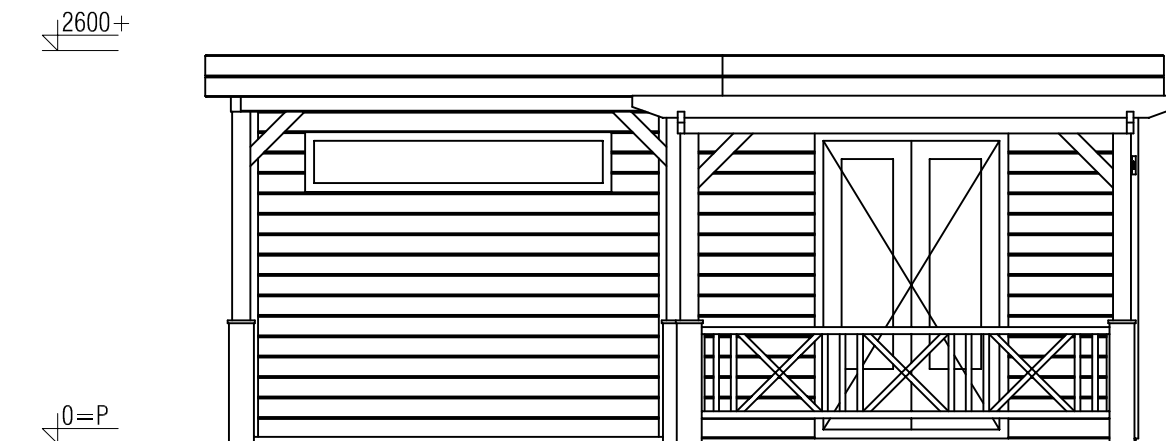

Plattegrond / Plan

<i>Prima Sophia</i>	
<p>Omschrijving / Description: 600x600cm 28mm platdak</p> <p>Onderdeel / Component: Bouwtekening / Construction drawing</p> <p>Dealer: Lugarde</p> <p>Ref.: Sophia</p>	<p>Ordernr.: PS35</p> <p>Schaal / Scale: 1:50</p> <p>BLAD NR.: BT</p>
<p>LUGARDE®</p> <p>©LUGARDE® Laren Holland www.lugarde.com sale@lugarde.nl</p> <p><i>Simply the best</i></p>	

D.D.: februari 24, 2014

Formaat: A4 - RvH

(R) Zijaanzicht / Side view / Seiten ansicht

Voor-aanzicht / Front view / Vorderansicht

Prima Sophia

Omschrijving / Description:
600x600cm 28mm platdak
Onderdeel / Component:
Bouwtekening / Construction drawing
Dealer:
Lugarde
Ref.:
Sophia

Ordernr.:
PS35
Schaal / Scale:
1:50
BLAD NR.:
BT

LUGARDE®

©LUGARDE® Laren Holland
www.lugarde.com
sale@lugarde.nl

Simply the best

D.D.: februari 24, 2014

Formaat: A4 - RvH

(L) Zijaanzicht / Side view / Seiten ansicht

Achteraanzicht / Rear view / Hinterseite

Prima Sophia

Omschrijving / Description:
600x600cm 28mm platdak
Onderdeel / Component:
Bouwtekening / Construction drawing
Dealer:
Lugarde
Ref.:
Sophia

Ordernr.:
PS35
Schaal / Scale:
1:50
BLAD NR.:
BT