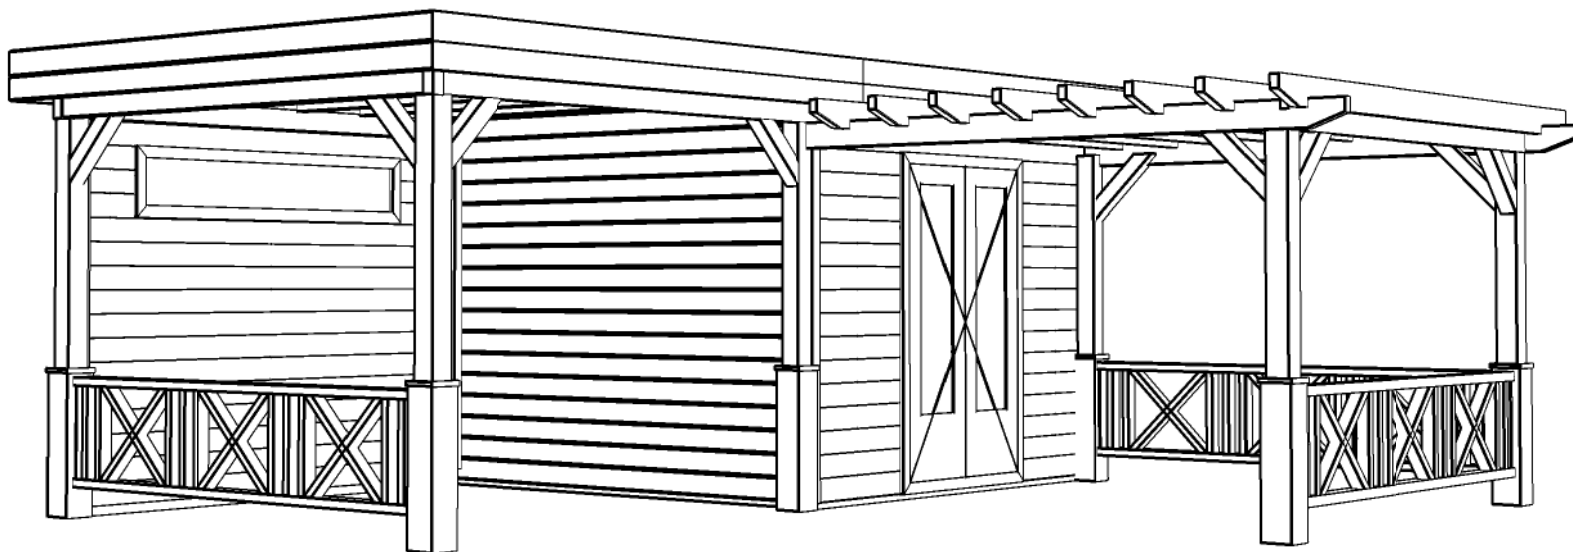

Prima Sophia

<i>Omschrijving / Description:</i> 600x600cm 28mm platdak	<i>Ordernr.:</i> PS35	LUGARDE® ©LUGARDE® Laren Holland www.lugarde.com sale@lugarde.nl
<i>Onderdeel / Component:</i> Bouwtekening / Construction drawing	<i>Schaal / Scale:</i> 1:50	
<i>Dealer:</i> Lugarde	<i>BLAD NR.:</i> BT	<i>Simply the best</i>
<i>Ref.:</i> Sophia		

D.D.: februari 24, 2014

Formaat: A4 - RvH